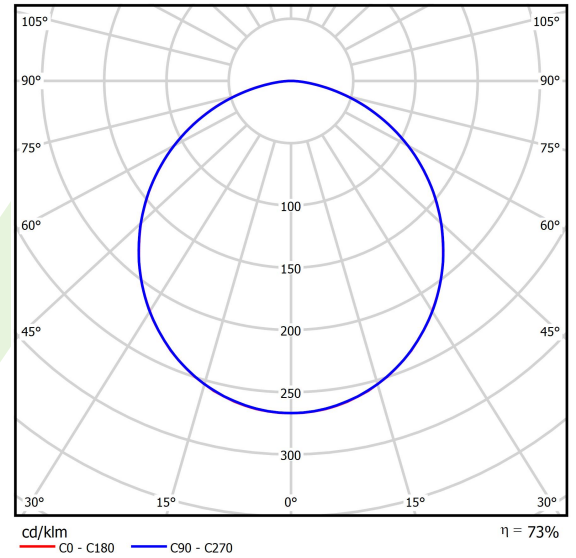

Zubehör

Index 2C1A7392

Type Adaptionrahmen für Gipskarton-Decken / 600X600