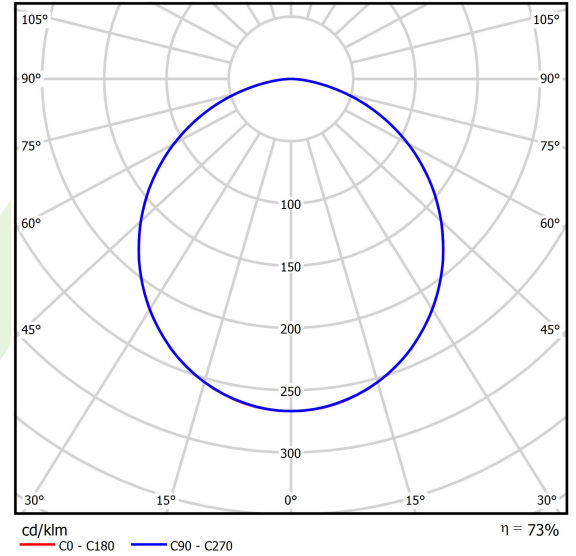

Produkt: AGAT CLEAN-ECO LED 16000 PLX EDD IP65 34 840 / 600X600

Index: 19.4024.2423.34

Beschreibung

Innenbeleuchtung. Montageart: in Moduldecken. Gehäuse aus Stahlblech. Farbe - RAL 9016 (weiß). Abmessungen: 595 x 595 x 75 mm. Abdeckung: PLX (PMMA opal). Der Wirkungsgrad des optischen Systems ist 73,46%. Abstrahlwinkel: (C0-C180) / (C90-C270) - 109,6° / 109,6°. Lichtquelle: LED. Farbtemperatur 4000 K. SDCM=3. CRI>80. Lebensdauer: 100000 (1) / 147000 (2) h L80/B10 (1) / L70/B50 (2). Leuchtenlichtstrom: 12238 lm. Gesamtleistungsaufnahme: 114 W. Leuchten Lichtausbeute: 107,4 lm/W. Vorschaltgerät: DIM DALI (EDD). Netzspannung 220..240 V, 50..60 Hz. Leistungsfaktor cosφ: >0,95. Belastbarkeit der Schaltung: 18 (B10), 32 (B16), 18 (C10), 32 (C16). Umgebungstemperatur: 5 ÷ 30° C. Schutzart: IP65. Stoßfestigkeitsgrad: IK04. Schutzklasse: I. Photobiologische Risikoklasse (IEC/EN 62471): RG0. Die Leuchte kann in CLO-Ausführung (Constant Lumen Output) hergestellt werden.

Produktmerkmale

Kategorie	Clean-Einbauleuchten
Familie	AGAT CLEAN-ECO LED
Name	AGAT CLEAN-ECO LED 16000 PLX EDD IP65 34 840 / 600X600
Index	19.4024.2423.34
EAN	5902107263461

Technische Daten

Lichtquelle	LED
LED-Lichtstrom [lm]	16660
LED-Leistung [W]	102
Leuchtenlichtstrom [lm]	12238
Gesamtleistungsaufnahme [W]	114
Leuchten Lichtausbeute [lm/W]	107,4
Farbtemperatur [K]	4000
CRI	>80
SDCM (LED-Quellen)	3
Abstrahlwinkel [°]	(C0-C180) / (C90-C270) - 109,6° / 109,6°
Photobiologische Risikoklasse (IEC/EN 62471)	RG0
Schutzklasse	I
Schutzart	IP65
Netzspannung	220..240 V, 50..60 Hz
Lebensdauer [h]	100000 (1) / 147000 (2)
Lx/By	L80/B10 (1) / L70/B50 (2)
Umgebungstemperatur [°C]	5 ÷ 30
Betriebsgerät	DIM DALI (EDD)
Leistungsfaktor cos φ	>0,95
Belastbarkeit der Schaltung	18 (B10), 32 (B16), 18 (C10), 32 (C16)

Technische Daten

Montageart	in Moduldecken
Leuchtenkörper	Stahlblech
Leuchtenfarbe	RAL 9016 (weiß)
Abdeckung	PLX (PMMA opal)
Stoßfestigkeitsgrad	IK04
Abmessungen [mm]	595 x 595 x 75

Lichtverteilung

Zubehör