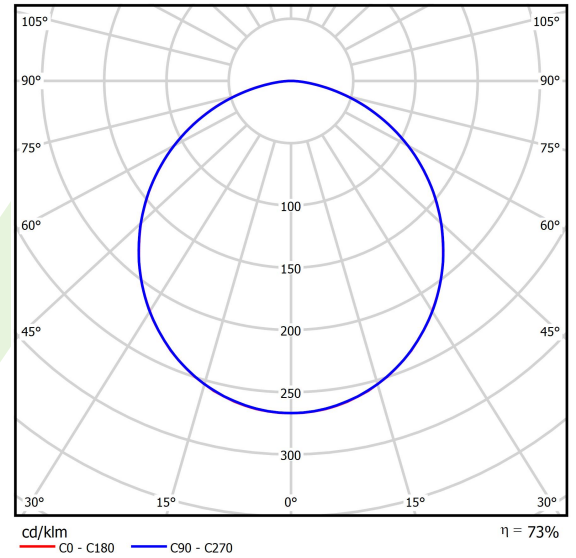

Produkt: AGAT CLEAN-ECO LED 16000 PLX E IP65 34 840 / 600X600

Index: 19.4024.2421.34

Beschreibung

Innenbeleuchtung. Montageart: in Moduldecken. Gehäuse aus Stahlblech. Farbe - RAL 9016 (weiß). Abmessungen: 595 x 595 x 75 mm. Abdeckung: PLX (PMMA opal). Der Wirkungsgrad des optischen Systems ist 73,46%. Abstrahlwinkel: (C0-C180) / (C90-C270) - 109,6° / 109,6°. Lichtquelle: LED. Farbtemperatur 4000 K. SDCM=3. CRI>80. Lebensdauer: 100000 (1) / 147000 (2) h L80/B10 (1) / L70/B50 (2). Leuchtenlichtstrom: 12238 lm. Gesamtleistungsaufnahme: 114 W. Leuchten Lichtausbeute: 107,4 lm/W. Vorschaltgerät: Ein/Aus (E). Netzspannung 220..240 V, 50..60 Hz. Leistungsfaktor cosφ: >0,95. Belastbarkeit der Schaltung: 6 (B10), 10 (B16), 10 (C10), 17 (C16). Umgebungstemperatur: 5 ÷ 30° C. Schutzart: IP65. Stoßfestigkeitsgrad: IK04. Schutzklasse: I. Photobiologische Risikoklasse (IEC/EN 62471): RG0. Die Leuchte kann in CLO-Ausführung (Constant Lumen Output) hergestellt werden.

Technische Daten

Montageart	in Moduldecken
Leuchtenkörper	Stahlblech
Leuchtenfarbe	RAL 9016 (weiß)
Abdeckung	PLX (PMMA opal)
Stoßfestigkeitsgrad	IK04
Abmessungen [mm]	595 x 595 x 75

Lichtverteilung

Zubehör