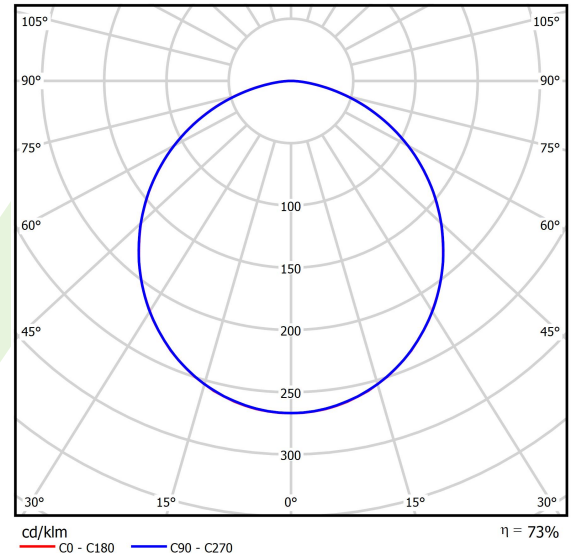

Produkt: AGAT CLEAN-ECO LED 16000 PLX E IP65 840 / 600X600

Index: 19.4024.2421.34

Beschreibung

Innenbeleuchtung. Montageart: in Moduldecken. Gehäuse aus Stahlblech. Farbe - weiß. Abmessungen: 595 x 595 x 75 mm. Abdeckung: PLX (PMMA opal). Der Wirkungsgrad des optischen Systems ist 73,46%. Abstrahlwinkel: (C0-C180) / (C90-C270) - 109,6° / 109,6°. Lichtquelle: LED. Farbtemperatur 4000 K. SDCM=3. CRI>80. Lebensdauer: 100000 (1) / 147000 (2) h L80/B10 (1) / L70/B50 (2). Leuchtenlichtstrom: 12238 lm. Gesamtleistungsaufnahme: 114 W. Leuchten Lichtausbeute: 107,4 lm/W. Vorschaltgerät: Ein/Aus (E). Netzspannung 220..240 V, 50..60 Hz. Leistungsfaktor cosφ: >0,95. Belastbarkeit der Schaltung: 6 (B10), 10 (B16), 10 (C10), 17 (C16). Umgebungstemperatur: 5 ÷ 30° C. Schutzart: IP65. Stoßfestigkeitsgrad: IK04. Schutzklasse: I. Photobiologische Risikoklasse (IEC/EN 62471): RG0. Die Leuchte kann in CLO-Ausführung (Constant Lumen Output) hergestellt werden.

Produktmerkmale

Kategorie	Clean-Einbauleuchten
Familie	AGAT CLEAN ECO LED
Type	AGAT CLEAN-ECO LED 16000 PLX E IP65 840 / 600X600
Index	19.4024.2421.34

Technische Daten

Lichtquelle	LED
LED-Lichtstrom [lm]	16660
LED-Leistung [W]	102
Leuchtenlichtstrom [lm]	12238
Gesamtleistungsaufnahme [W]	114
Leuchten Lichtausbeute [lm/W]	107,4
Farbtemperatur [K]	4000
CRI	>80
SDCM (LED-Quellen)	3
Abstrahlwinkel [°]	(C0-C180) / (C90-C270) - 109,6° / 109,6°
Photobiologische Risikoklasse (IEC/EN 62471)	RG0
Schutzklasse	I
Schutzart	IP65
Netzspannung	220..240 V, 50..60 Hz
Lebensdauer [h]	100000 (1) / 147000 (2)
Lx/By	L80/B10 (1) / L70/B50 (2)
Umgebungstemperatur [°C]	5 ÷ 30
Betriebsgerät	Ein/Aus (E)
Leistungsfaktor cos φ	>0,95
Belastbarkeit der Schaltung	6 (B10), 10 (B16), 10 (C10), 17 (C16)

Technische Daten

Montageart	in Moduldecken
Leuchtenkörper	Stahlblech
Leuchtenfarbe	weiß
Abdeckung	PLX (PMMA opal)
Stoßfestigkeitsgrad	IK04
Abmessungen [mm]	595 x 595 x 75

Lichtverteilung

Zubehör

Index 2C1A7392-34R