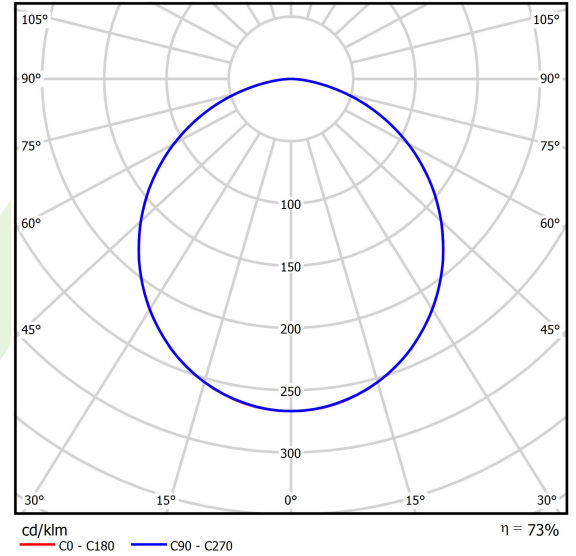

Produkt: AGAT CLEAN-ECO LED 12000 PLX EDD IP65 34 840 / 600X600

Index: 19.4024.2323.34

Beschreibung

Innenbeleuchtung. Montageart: in Moduldecken. Gehäuse aus Stahlblech. Farbe - RAL 9016 (weiß). Abmessungen: 595 x 595 x 75 mm. Abdeckung: PLX (PMMA opal). Der Wirkungsgrad des optischen Systems ist 73,46%. Abstrahlwinkel: (C0-C180) / (C90-C270) - 109,6° / 109,6°. Lichtquelle: LED. Farbtemperatur 4000 K. SDCM=3. CRI>80. Lebensdauer: 100000 (1) / 147000 (2) h L80/B10 (1) / L70/B50 (2). Leuchtenlichtstrom: 9179 lm. Gesamtleistungsaufnahme: 86 W. Leuchten Lichtausbeute: 106,7 lm/W. Vorschaltgerät: DIM DALI (EDD). Netzspannung 220..240 V, 50..60 Hz. Leistungsfaktor cosφ: >0,95. Belastbarkeit der Schaltung: 18 (B10), 32 (B16), 18 (C10), 32 (C16). Umgebungstemperatur: 5 ÷ 30° C. Schutzart: IP65. Stoßfestigkeitsgrad: IK04. Schutzklasse: I. Photobiologische Risikoklasse (IEC/EN 62471): RG0. Die Leuchte kann in CLO-Ausführung (Constant Lumen Output) hergestellt werden.

Produktmerkmale

Kategorie	Clean-Einbauleuchten
Familie	AGAT CLEAN-ECO LED
Type	AGAT CLEAN-ECO LED 12000 PLX EDD IP65 34 840 / 600X600
Index	19.4024.2323.34
EAN	5902107263577

Technische Daten

Lichtquelle	LED
LED-Lichtstrom [lm]	12495
LED-Leistung [W]	77
Leuchtenlichtstrom [lm]	9179
Gesamtleistungsaufnahme [W]	86
Leuchten Lichtausbeute [lm/W]	106,7
Farbtemperatur [K]	4000
CRI	>80
SDCM (LED-Quellen)	3
Abstrahlwinkel [°]	(C0-C180) / (C90-C270) - 109,6° / 109,6°
Photobiologische Risikoklasse (IEC/EN 62471)	RG0
Schutzklasse	I
Schutzart	IP65
Netzspannung	220..240 V, 50..60 Hz
Lebensdauer [h]	100000 (1) / 147000 (2)
Lx/By	L80/B10 (1) / L70/B50 (2)
Umgebungstemperatur [°C]	5 ÷ 30
Betriebsgerät	DIM DALI (EDD)
Leistungsfaktor cos φ	>0,95
Belastbarkeit der Schaltung	18 (B10), 32 (B16), 18 (C10), 32 (C16)

Technische Daten

Montageart	in Moduldecken
Leuchtenkörper	Stahlblech
Leuchtenfarbe	RAL 9016 (weiß)
Abdeckung	PLX (PMMA opal)
Stoßfestigkeitsgrad	IK04
Abmessungen [mm]	595 x 595 x 75

Lichtverteilung

Zubehör