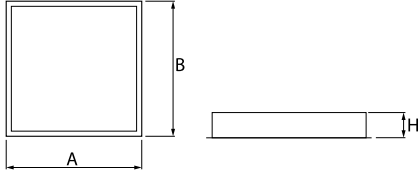

Technische Daten

Montageart	in Moduldecken
Leuchtenkörper	Stahlblech
Leuchtenfarbe	weiß
Abdeckung	PLX (PMMA opal)
Stoßfestigkeitsgrad	IK04
Abmessungen [mm]	595 x 595 x 75

Lichtverteilung

Zubehör

Index 2C1A7392-34R