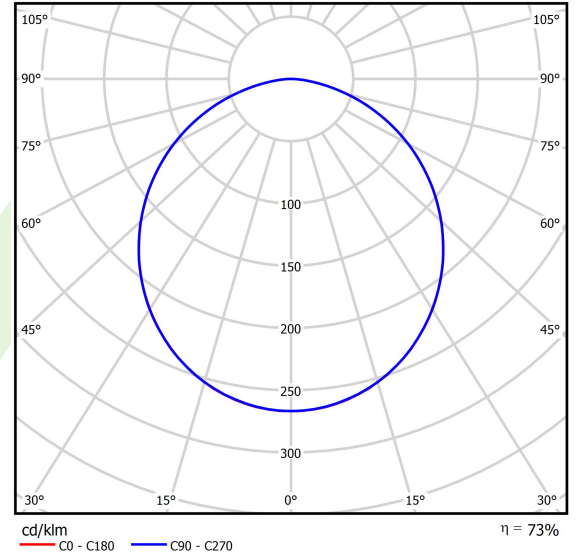

Produkt: AGAT CLEAN-ECO LED 12000 PLX EDD IP65 840 / 600X600

Index: 19.4024.2323.34

Beschreibung

Innenbeleuchtung. Montageart: in Moduldecken. Gehäuse aus Stahlblech. Farbe - weiß. Abmessungen: 595 x 595 x 75 mm. Abdeckung: PLX (PMMA opal). Der Wirkungsgrad des optischen Systems ist 73,46%. Abstrahlwinkel: (C0-C180) / (C90-C270) - 109,6° / 109,6°. Lichtquelle: LED. Farbtemperatur 4000 K. SDCM=3. CRI>80. Lebensdauer: 100000 (1) / 147000 (2) h L80/B10 (1) / L70/B50 (2). Leuchtenlichtstrom: 9179 lm. Gesamtleistungsaufnahme: 86 W. Leuchten Lichtausbeute: 106,7 lm/W. Vorschaltgerät: DIM DALI (EDD). Netzspannung 220..240 V, 50..60 Hz. Leistungsfaktor cosφ: >0,95. Belastbarkeit der Schaltung: 18 (B10), 32 (B16), 18 (C10), 32 (C16). Umgebungstemperatur: 5 ÷ 30° C. Schutzart: IP65. Stoßfestigkeitsgrad: IK04. Schutzklasse: I. Photobiologische Risikoklasse (IEC/EN 62471): RG0. Die Leuchte kann in CLO-Ausführung (Constant Lumen Output) hergestellt werden.

Produktmerkmale

Kategorie	Clean-Einbauleuchten
Familie	AGAT CLEAN ECO LED
Type	AGAT CLEAN-ECO LED 12000 PLX EDD IP65 840 / 600X600
Index	19.4024.2323.34

Technische Daten

Lichtquelle	LED
LED-Lichtstrom [lm]	12495
LED-Leistung [W]	77
Leuchtenlichtstrom [lm]	9179
Gesamtleistungsaufnahme [W]	86
Leuchten Lichtausbeute [lm/W]	106,7
Farbtemperatur [K]	4000
CRI	>80
SDCM (LED-Quellen)	3
Abstrahlwinkel [°]	(C0-C180) / (C90-C270) - 109,6° / 109,6°
Photobiologische Risikoklasse (IEC/EN 62471)	RG0
Schutzklasse	I
Schutzart	IP65
Netzspannung	220..240 V, 50..60 Hz
Lebensdauer [h]	100000 (1) / 147000 (2)
Lx/By	L80/B10 (1) / L70/B50 (2)
Umgebungstemperatur [°C]	5 ÷ 30
Betriebsgerät	DIM DALI (EDD)
Leistungsfaktor cos φ	>0,95
Belastbarkeit der Schaltung	18 (B10), 32 (B16), 18 (C10), 32 (C16)

Technische Daten

Montageart	in Moduldecken
Leuchtenkörper	Stahlblech
Leuchtenfarbe	weiß
Abdeckung	PLX (PMMA opal)
Stoßfestigkeitsgrad	IK04
Abmessungen [mm]	595 x 595 x 75

Lichtverteilung

Zubehör

Index 2C1A7392-34R