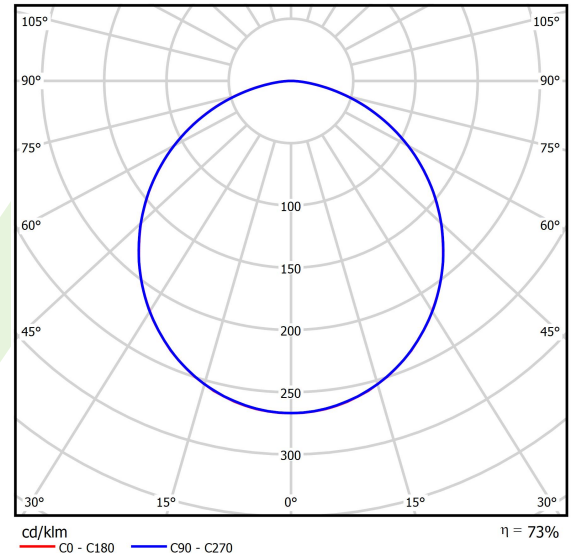

## Beschreibung

Innenbeleuchtung. Montageart: in Moduldecken. Gehäuse aus Stahlblech. Farbe - weiß. Abmessungen: 595 x 595 x 75 mm. Abdeckung: PLX (PMMA opal). Der Wirkungsgrad des optischen Systems ist 73,46%. Abstrahlwinkel: (C0-C180) / (C90-C270) - 109,6° / 109,6°. Lichtquelle: LED. Farbtemperatur 4000 K. SDCM=3. CRI>80. Lebensdauer: 100000 (1) / 147000 (2) h L80/B10 (1) / L70/B50 (2). Leuchtenlichtstrom: 9179 lm. Gesamtleistungsaufnahme: 86 W. Leuchten Lichtausbeute: 106,7 lm/W. Vorschaltgerät: DIM DALI (EDD). Netzspannung 220..240 V, 50..60 Hz. Leistungsfaktor cosφ: >0,95. Belastbarkeit der Schaltung: 18 (B10), 32 (B16), 18 (C10), 32 (C16). Umgebungstemperatur: 5 ÷ 30° C. Schutzart: IP65. Stoßfestigkeitsgrad: IK04. Schutzklasse: I. Photobiologische Risikoklasse (IEC/EN 62471): RG0. Die Leuchte kann in CLO-Ausführung (Constant Lumen Output) hergestellt werden.

## Technische Daten

Lichtquelle	LED
LED-Lichtstrom [lm]	12495
LED-Leistung [W]	77
Leuchtenlichtstrom [lm]	9179
Gesamtleistungsaufnahme [W]	86
Leuchten Lichtausbeute [lm/W]	106,7
Farbtemperatur [K]	4000
CRI	>80
SDCM (LED-Quellen)	3
Abstrahlwinkel [°]	(C0-C180) / (C90-C270) - 109,6° / 109,6°
Photobiologische Risikoklasse (IEC/EN 62471)	RG0
Schutzklasse	I
Schutzart	IP65
Netzspannung	220..240 V, 50..60 Hz
Lebensdauer [h]	100000 (1) / 147000 (2)
Lx/By	L80/B10 (1) / L70/B50 (2)
Umgebungstemperatur [°C]	5 ÷ 30
Betriebsgerät	DIM DALI (EDD)
Leistungsfaktor cos φ	>0,95
Belastbarkeit der Schaltung	18 (B10), 32 (B16), 18 (C10), 32 (C16)

## Technische Daten

Montageart	in Moduldecken
Leuchtenkörper	Stahlblech
Leuchtenfarbe	weiß
Abdeckung	PLX (PMMA opal)
Stoßfestigkeitsgrad	IK04
Abmessungen [mm]	595 x 595 x 75

## Lichtverteilung