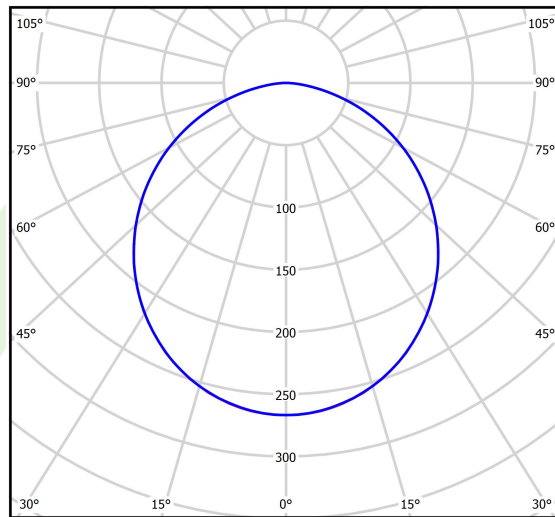

cd/klm
— C0 - C180 — C90 - C270

η = 73%

Akcesoria

Indeks 2C1A7392-34R

Nazwa EUROPANEL / BACKPANEL /
RIM COMPACT LED RECESSED
ACCESSORIES 34 / 600X600

Zdjęcie