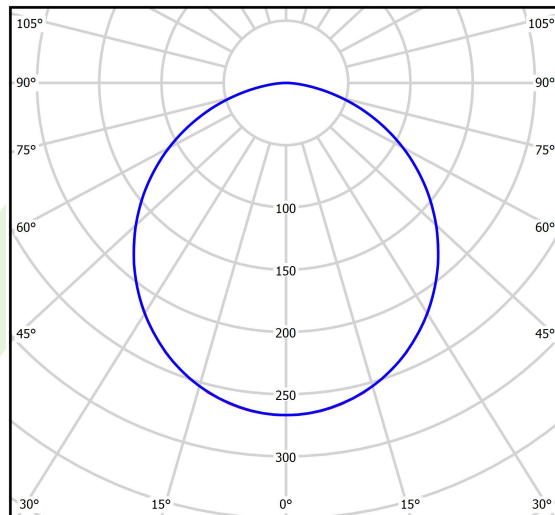

Akcesoria

Indeks 2C1A7392-34R

Nazwa EUROPANEL / BACKPANEL /
RIM COMPACT LED RECESSED
ACCESSORIES 34 / 600X600

Zdjęcie