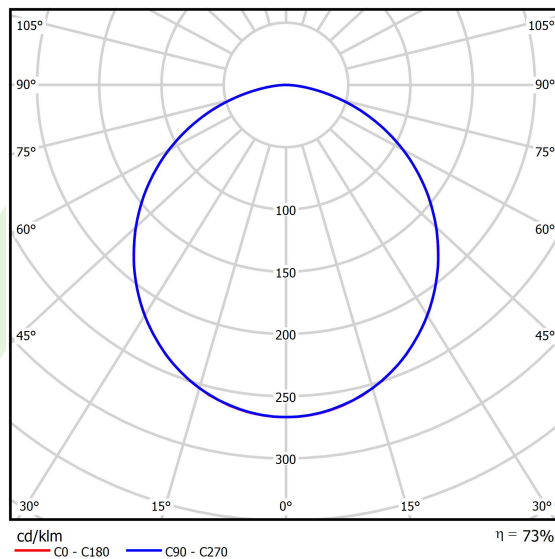

Akcesoria

Indeks 2C1A7392-34R

Nazwa EUROPANEL / BACKPANEL / RIM COMPACT LED RECESSED ACCESSORIES 34 / 600X600

Zdjęcie