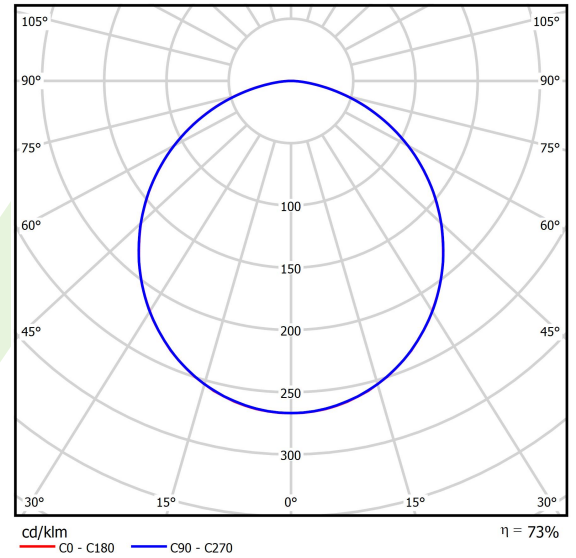

Produkt: AGAT CLEAN-ECO LED 8800 PLX E IP65 34 840 / 600X600

Index: 19.4024.2221.34

Beschreibung

Innenbeleuchtung. Montageart: in Moduldecken. Gehäuse aus Stahlblech. Farbe - RAL 9016 (weiß). Abmessungen: 595 x 595 x 75 mm. Abdeckung: PLX (PMMA opal). Der Wirkungsgrad des optischen Systems ist 73,46%. Abstrahlwinkel: (C0-C180) / (C90-C270) - 109,6° / 109,6°. Lichtquelle: LED. Farbtemperatur 4000 K. SDCM=3. CRI>80. Lebensdauer: 100000 (1) / 147000 (2) h L80/B10 (1) / L70/B50 (2). Leuchtenlichtstrom: 6707 lm. Gesamtleistungsaufnahme: 49,1 W. Leuchten Lichtausbeute: 136,6 lm/W. Vorschaltgerät: Ein/Aus (E). Netzspannung 220..240 V, 50..60 Hz. Leistungsfaktor cosφ: >0,95. Belastbarkeit der Schaltung: 15 (B10), 25 (B16), 24 (C10), 38 (C16). Umgebungstemperatur: 5 ÷ 30° C. Schutzart: IP65. Stoßfestigkeitsgrad: IK04. Schutzklasse: I. Photobiologische Risikoklasse (IEC/EN 62471): RG0. Die Leuchte kann in CLO-Ausführung (Constant Lumen Output) hergestellt werden.

Produktmerkmale

Kategorie	Clean-Einbauleuchten
Familie	AGAT CLEAN-ECO LED
Type	AGAT CLEAN-ECO LED 8800 PLX E IP65 34 840 / 600X600
Index	19.4024.2221.34
EAN	5902107262556

Technische Daten

Lichtquelle	LED
LED-Lichtstrom [lm]	9130
LED-Leistung [W]	46,8
Leuchtenlichtstrom [lm]	6707
Gesamtleistungsaufnahme [W]	49,1
Leuchten Lichtausbeute [lm/W]	136,6
Farbtemperatur [K]	4000
CRI	>80
SDCM (LED-Quellen)	3
Abstrahlwinkel [°]	(C0-C180) / (C90-C270) - 109,6° / 109,6°
Photobiologische Risikoklasse (IEC/EN 62471)	RG0
Schutzklasse	I
Schutzart	IP65
Netzspannung	220..240 V, 50..60 Hz
Lebensdauer [h]	100000 (1) / 147000 (2)
Lx/By	L80/B10 (1) / L70/B50 (2)
Umgebungstemperatur [°C]	5 ÷ 30
Betriebsgerät	Ein/Aus (E)
Leistungsfaktor cos φ	>0,95
Belastbarkeit der Schaltung	15 (B10), 25 (B16), 24 (C10), 38 (C16)

Technische Daten

Montageart	in Moduldecken
Leuchtenkörper	Stahlblech
Leuchtenfarbe	RAL 9016 (weiß)
Abdeckung	PLX (PMMA opal)
Stoßfestigkeitsgrad	IK04
Abmessungen [mm]	595 x 595 x 75

Lichtverteilung

Zubehör