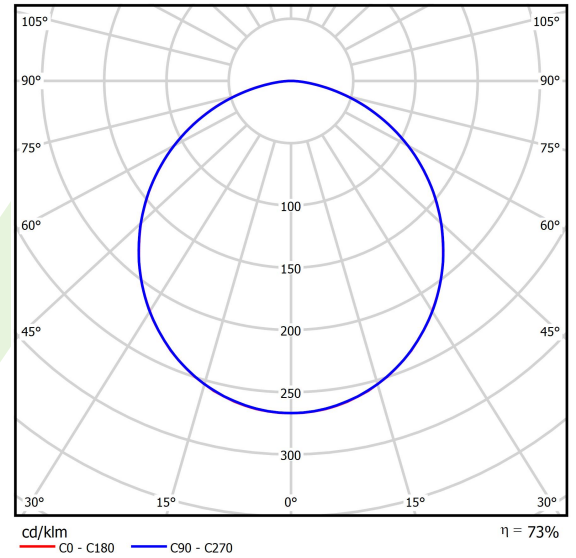

Produkt: AGAT CLEAN-ECO LED 8800 PLX E IP65 34 840 / 600X600

Index: 19.4024.2221.34

Beschreibung

Innenbeleuchtung. Montageart: in Moduldecken. Gehäuse aus Stahlblech. Farbe - RAL 9016 (weiß). Abmessungen: 595 x 595 x 75 mm. Abdeckung: PLX (PMMA opal). Der Wirkungsgrad des optischen Systems ist 73,46%. Abstrahlwinkel: (C0-C180) / (C90-C270) - 109,6° / 109,6°. Lichtquelle: LED. Farbtemperatur 4000 K. SDCM=3. CRI>80. Lebensdauer: 100000 (1) / 147000 (2) h L80/B10 (1) / L70/B50 (2). Leuchtenlichtstrom: 6707 lm. Gesamtleistungsaufnahme: 49,1 W. Leuchten Lichtausbeute: 136,6 lm/W. Vorschaltgerät: Ein/Aus (E). Netzspannung 220..240 V, 50..60 Hz. Leistungsfaktor cosφ: >0,95. Belastbarkeit der Schaltung: 15 (B10), 25 (B16), 24 (C10), 38 (C16). Umgebungstemperatur: 5 ÷ 30° C. Schutzart: IP65. Stoßfestigkeitsgrad: IK04. Schutzklasse: I. Photobiologische Risikoklasse (IEC/EN 62471): RG0. Die Leuchte kann in CLO-Ausführung (Constant Lumen Output) hergestellt werden.

Produktmerkmale

Kategorie	Clean-Einbauleuchten
Familie	AGAT CLEAN-ECO LED
Name	AGAT CLEAN-ECO LED 8800 PLX E IP65 34 840 / 600X600
Index	19.4024.2221.34
EAN	5902107262556

Technische Daten

Lichtquelle	LED
LED-Lichtstrom [lm]	9130
LED-Leistung [W]	46,8
Leuchtenlichtstrom [lm]	6707
Gesamtleistungsaufnahme [W]	49,1
Leuchten Lichtausbeute [lm/W]	136,6
Farbtemperatur [K]	4000
CRI	>80
SDCM (LED-Quellen)	3
Abstrahlwinkel [°]	(C0-C180) / (C90-C270) - 109,6° / 109,6°
Photobiologische Risikoklasse (IEC/EN 62471)	RG0
Schutzklasse	I
Schutzart	IP65
Netzspannung	220..240 V, 50..60 Hz
Lebensdauer [h]	100000 (1) / 147000 (2)
Lx/By	L80/B10 (1) / L70/B50 (2)
Umgebungstemperatur [°C]	5 ÷ 30
Betriebsgerät	Ein/Aus (E)
Leistungsfaktor cos φ	>0,95
Belastbarkeit der Schaltung	15 (B10), 25 (B16), 24 (C10), 38 (C16)

Technische Daten

Montageart	in Moduldecken
Leuchtenkörper	Stahlblech
Leuchtenfarbe	RAL 9016 (weiß)
Abdeckung	PLX (PMMA opal)
Stoßfestigkeitsgrad	IK04
Abmessungen [mm]	595 x 595 x 75

Lichtverteilung

Zubehör