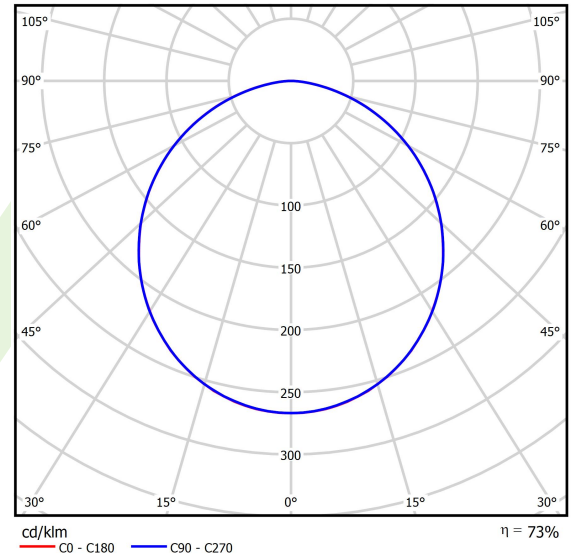

## Beschreibung

Innenbeleuchtung. Montageart: in Moduldecken. Gehäuse aus Stahlblech. Farbe - weiß. Abmessungen: 595 x 595 x 75 mm. Abdeckung: PLX (PMMA opal). Der Wirkungsgrad des optischen Systems ist 73,46%. Abstrahlwinkel: (C0-C180) / (C90-C270) - 109,6° / 109,6°. Lichtquelle: LED. Farbtemperatur 4000 K. SDCM=3. CRI>80. Lebensdauer: 100000 (1) / 147000 (2) h L80/B10 (1) / L70/B50 (2). Leuchtenlichtstrom: 6707 lm. Gesamtleistungsaufnahme: 49,1 W. Leuchten Lichtausbeute: 136,6 lm/W. Vorschaltgerät: Ein/Aus (E). Netzspannung 220..240 V, 50..60 Hz. Leistungsfaktor cosφ: >0,95. Belastbarkeit der Schaltung: 15 (B10), 25 (B16), 24 (C10), 38 (C16). Umgebungstemperatur: 5 ÷ 30° C. Schutzart: IP65. Stoßfestigkeitsgrad: IK04. Schutzklasse: I. Photobiologische Risikoklasse (IEC/EN 62471): RG0. Die Leuchte kann in CLO-Ausführung (Constant Lumen Output) hergestellt werden.

## Technische Daten

Lichtquelle	LED
LED-Lichtstrom [lm]	9130
LED-Leistung [W]	46,8
Leuchtenlichtstrom [lm]	6707
Gesamtleistungsaufnahme [W]	49,1
Leuchten Lichtausbeute [lm/W]	136,6
Farbtemperatur [K]	4000
CRI	>80
SDCM (LED-Quellen)	3
Abstrahlwinkel [°]	(C0-C180) / (C90-C270) - 109,6° / 109,6°
Photobiologische Risikoklasse (IEC/EN 62471)	RG0
Schutzklasse	I
Schutzart	IP65
Netzspannung	220..240 V, 50..60 Hz
Lebensdauer [h]	100000 (1) / 147000 (2)
Lx/By	L80/B10 (1) / L70/B50 (2)
Umgebungstemperatur [°C]	5 ÷ 30
Betriebsgerät	Ein/Aus (E)
Leistungsfaktor cos φ	>0,95
Belastbarkeit der Schaltung	15 (B10), 25 (B16), 24 (C10), 38 (C16)

## Technische Daten

Montageart	in Moduldecken
Leuchtenkörper	Stahlblech
Leuchtenfarbe	weiß
Abdeckung	PLX (PMMA opal)
Stoßfestigkeitsgrad	IK04
Abmessungen [mm]	595 x 595 x 75

## Lichtverteilung