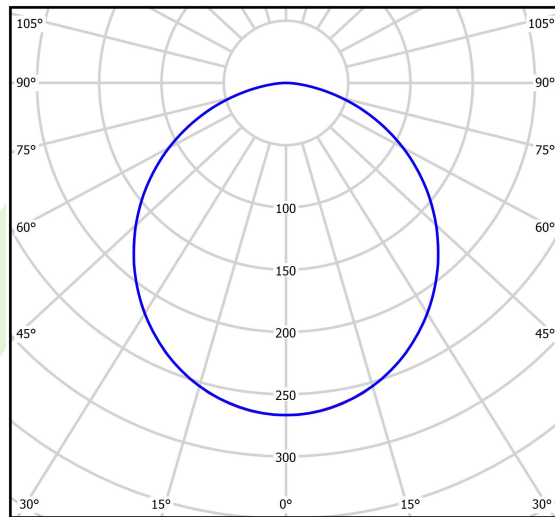

Informacje o produkcie

Kategoria	Oprawy Clean do wbudowania
Rodzina	AGAT CLEAN ECO LED
Nazwa	AGAT CLEAN-ECO LED 6600 PLX EDD IP65 840 / 600X600
Indeks	19.4024.2123.34

Dane świetlne i elektryczne

Typ źródła	LED
Strumień LED [lm]	6848
Moc LED [W]	33,7
Strumień oprawy [lm]	5031
Moc oprawy [W]	35,3
Skuteczność świetlna oprawy [lm/W]	142,5
Temperatura barwowa [K]	4000
CRI	>80
SDCM (źródła LED)	3
Kąt rozsyłu światła [°]	(C0-C180) / (C90-C270) - 109,6° / 109,6°
Klasa ryzyka fotobiologicznego (PN-EN 62471)	RG0
Klasa ochrony	I
Stopień szczelności	IP65
Zasilanie	220..240 V, 50..60 Hz
Żywotność LED [h]	100000 (1) / 147000 (2)
Lx/By	L80/B10 (1) / L70/B50 (2)
Temperatura otoczenia [°C]	5 ÷ 30
Zasilacz elektroniczny	DIM DALI (EDD)
Współczynnik mocy cos φ	>0,95
Obciążalność obwodów	14 (B10), 23 (B16), 22 (C10), 35 (C16)

Dane mechaniczne

Montaż	do wbudowania w podwieszany sufit modułowy
Materiał	blacha stalowa
Kolor	biały
Przesłona	PLX (opalizowane PMMA)
Odporność mechaniczna	IK04
Wymiary [mm]	595 x 595 x 75

Fotometria

cd/klm