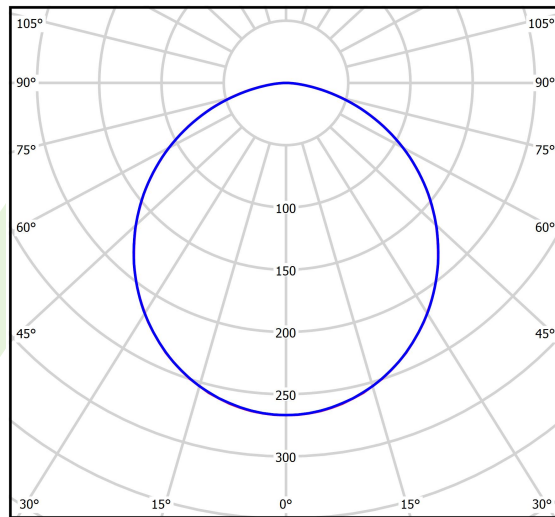

Informacje o produkcie

Kategoria	Oprawy Clean do wbudowania
Rodzina	AGAT CLEAN ECO LED
Nazwa	AGAT CLEAN-ECO LED 6600 PLX EDD IP65 840 / 600X600
Indeks	19.4024.2123.34

Dane świetlne i elektryczne

Typ źródła	LED
Strumień LED [lm]	6848
Moc LED [W]	33,7
Strumień oprawy [lm]	5031
Moc oprawy [W]	35,3
Skuteczność świetlna oprawy [lm/W]	142,5
Temperatura barwowa [K]	4000
CRI	>80
SDCM (źródła LED)	3
Kąt rozsyłu światła [°]	(C0-C180) / (C90-C270) - 109,6° / 109,6°
Klasa ryzyka fotobiologicznego (PN-EN 62471)	RG0
Klasa ochrony	I
Stopień szczelności	IP65
Zasilanie	220..240 V, 50..60 Hz
Żywotność LED [h]	100000 (1) / 147000 (2)
Lx/By	L80/B10 (1) / L70/B50 (2)
Temperatura otoczenia [°C]	5 ÷ 30
Zasilacz elektroniczny	DIM DALI (EDD)
Współczynnik mocy cos φ	>0,95
Obciążalność obwodów	14 (B10), 23 (B16), 22 (C10), 35 (C16)

Dane mechaniczne

Montaż	do wbudowania w podwieszany sufit modułowy
Materiał	blacha stalowa
Kolor	biały
Przesłona	PLX (opalizowane PMMA)
Odporność mechaniczna	IK04
Wymiary [mm]	595 x 595 x 75

Fotometria

cd/klm
— C0 - C180 — C90 - C270