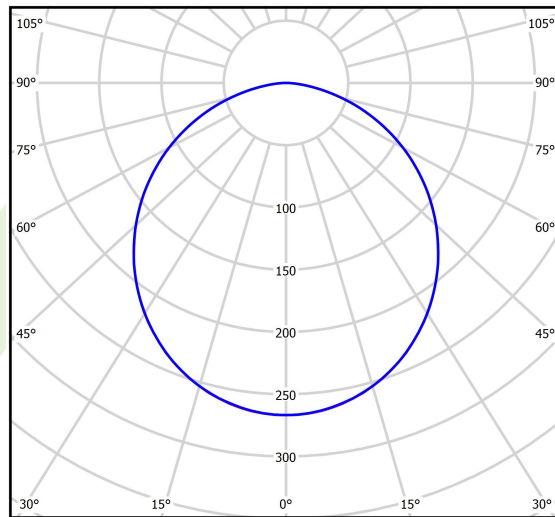

cd/klm
— C0 - C180 — C90 - C270

$\eta = 73\%$

Akcesoria

Indeks 2C1A7392-34R

Nazwa EUROPANEL / BACKPANEL /
RIM COMPACT LED RECESSED
ACCESSORIES 34 / 600X600

Zdjęcie