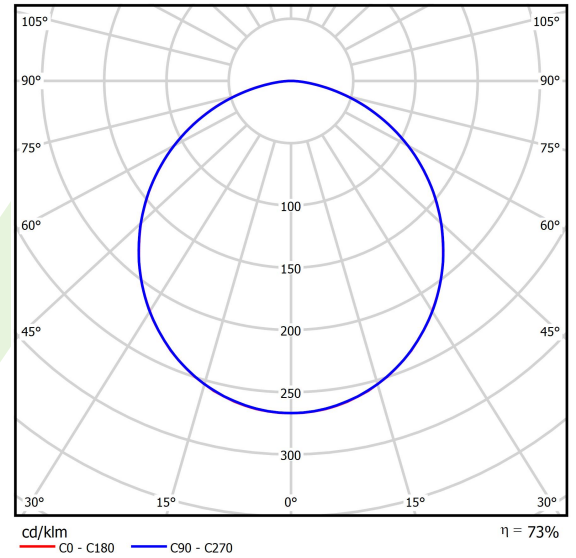

Produkt: AGAT CLEAN-ECO LED 6600 PLX EDD IP65 34 840 / 600X600

Index: 19.4024.2123.34

Beschreibung

Innenbeleuchtung. Montageart: in Moduldecken. Gehäuse aus Stahlblech. Farbe - RAL 9016 (weiß). Abmessungen: 595 x 595 x 75 mm. Abdeckung: PLX (PMMA opal). Der Wirkungsgrad des optischen Systems ist 73,46%. Abstrahlwinkel: (C0-C180) / (C90-C270) - 109,6° / 109,6°. Lichtquelle: LED. Farbtemperatur 4000 K. SDCM=3. CRI>80. Lebensdauer: 100000 (1) / 147000 (2) h L80/B10 (1) / L70/B50 (2). Leuchtenlichtstrom: 5031 lm. Gesamtleistungsaufnahme: 35,3 W. Leuchten Lichtausbeute: 142,5 lm/W. Vorschaltgerät: DIM DALI (EDD). Netzspannung 220..240 V, 50..60 Hz. Leistungsfaktor cosφ: >0,95. Belastbarkeit der Schaltung: 14 (B10), 23 (B16), 22 (C10), 35 (C16). Umgebungstemperatur: 5 ÷ 30° C. Schutzart: IP65. Stoßfestigkeitsgrad: IK04. Schutzklasse: I. Photobiologische Risikoklasse (IEC/EN 62471): RG0. Die Leuchte kann in CLO-Ausführung (Constant Lumen Output) hergestellt werden.

Produktmerkmale

Kategorie	Clean-Einbauleuchten
Familie	AGAT CLEAN-ECO LED
Name	AGAT CLEAN-ECO LED 6600 PLX EDD IP65 34 840 / 600X600
Index	19.4024.2123.34
EAN	5902107262587

Technische Daten

Lichtquelle	LED
LED-Lichtstrom [lm]	6848
LED-Leistung [W]	33,7
Leuchtenlichtstrom [lm]	5031
Gesamtleistungsaufnahme [W]	35,3
Leuchten Lichtausbeute [lm/W]	142,5
Farbtemperatur [K]	4000
CRI	>80
SDCM (LED-Quellen)	3
Abstrahlwinkel [°]	(C0-C180) / (C90-C270) - 109,6° / 109,6°
Photobiologische Risikoklasse (IEC/EN 62471)	RG0
Schutzklasse	I
Schutzart	IP65
Netzspannung	220..240 V, 50..60 Hz
Lebensdauer [h]	100000 (1) / 147000 (2)
Lx/By	L80/B10 (1) / L70/B50 (2)
Umgebungstemperatur [°C]	5 ÷ 30
Betriebsgerät	DIM DALI (EDD)
Leistungsfaktor cos φ	>0,95
Belastbarkeit der Schaltung	14 (B10), 23 (B16), 22 (C10), 35 (C16)

Technische Daten

Montageart	in Moduldecken
Leuchtenkörper	Stahlblech
Leuchtenfarbe	RAL 9016 (weiß)
Abdeckung	PLX (PMMA opal)
Stoßfestigkeitsgrad	IK04
Abmessungen [mm]	595 x 595 x 75

Lichtverteilung

Zubehör