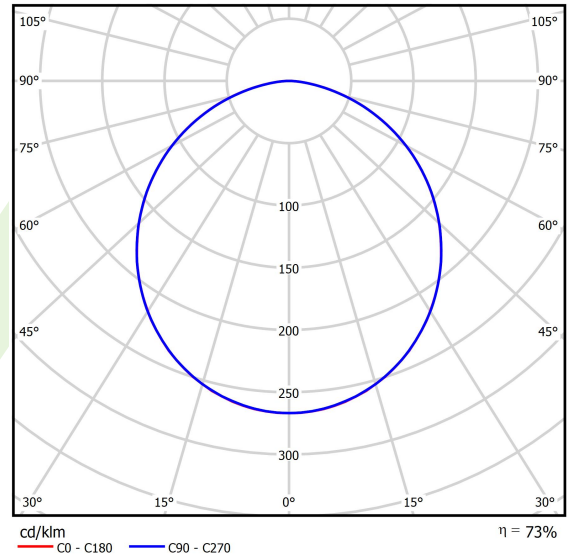

Produkt: AGAT CLEAN-ECO LED 6600 PLX EDD IP65 34 840 / 600X600

Index: 19.4024.2123.34

Beschreibung

Innenbeleuchtung. Montageart: in Moduldecken. Gehäuse aus Stahlblech. Farbe - RAL 9016 (weiß). Abmessungen: 595 x 595 x 75 mm. Abdeckung: PLX (PMMA opal). Der Wirkungsgrad des optischen Systems ist 73,46%. Abstrahlwinkel: (C0-C180) / (C90-C270) - 109,6° / 109,6°. Lichtquelle: LED. Farbtemperatur 4000 K. SDCM=3. CRI>80. Lebensdauer: 100000 (1) / 147000 (2) h L80/B10 (1) / L70/B50 (2). Leuchtenlichtstrom: 5031 lm. Gesamtleistungsaufnahme: 35,3 W. Leuchten Lichtausbeute: 142,5 lm/W. Vorschaltgerät: DIM DALI (EDD). Netzspannung 220..240 V, 50..60 Hz. Leistungsfaktor cosφ: >0,95. Belastbarkeit der Schaltung: 14 (B10), 23 (B16), 22 (C10), 35 (C16). Umgebungstemperatur: 5 ÷ 30° C. Schutzart: IP65. Stoßfestigkeitsgrad: IK04. Schutzklasse: I. Photobiologische Risikoklasse (IEC/EN 62471): RG0. Die Leuchte kann in CLO-Ausführung (Constant Lumen Output) hergestellt werden.

Produktmerkmale

Kategorie	Clean-Einbauleuchten
Familie	AGAT CLEAN-ECO LED
Type	AGAT CLEAN-ECO LED 6600 PLX EDD IP65 34 840 / 600X600
Index	19.4024.2123.34
EAN	5902107262587

Technische Daten

Lichtquelle	LED
LED-Lichtstrom [lm]	6848
LED-Leistung [W]	33,7
Leuchtenlichtstrom [lm]	5031
Gesamtleistungsaufnahme [W]	35,3
Leuchten Lichtausbeute [lm/W]	142,5
Farbtemperatur [K]	4000
CRI	>80
SDCM (LED-Quellen)	3
Abstrahlwinkel [°]	(C0-C180) / (C90-C270) - 109,6° / 109,6°
Photobiologische Risikoklasse (IEC/EN 62471)	RG0
Schutzklasse	I
Schutzart	IP65
Netzspannung	220..240 V, 50..60 Hz
Lebensdauer [h]	100000 (1) / 147000 (2)
Lx/By	L80/B10 (1) / L70/B50 (2)
Umgebungstemperatur [°C]	5 ÷ 30
Betriebsgerät	DIM DALI (EDD)
Leistungsfaktor cos φ	>0,95
Belastbarkeit der Schaltung	14 (B10), 23 (B16), 22 (C10), 35 (C16)

Technische Daten

Montageart	in Moduldecken
Leuchtenkörper	Stahlblech
Leuchtenfarbe	RAL 9016 (weiß)
Abdeckung	PLX (PMMA opal)
Stoßfestigkeitsgrad	IK04
Abmessungen [mm]	595 x 595 x 75

Lichtverteilung

Zubehör