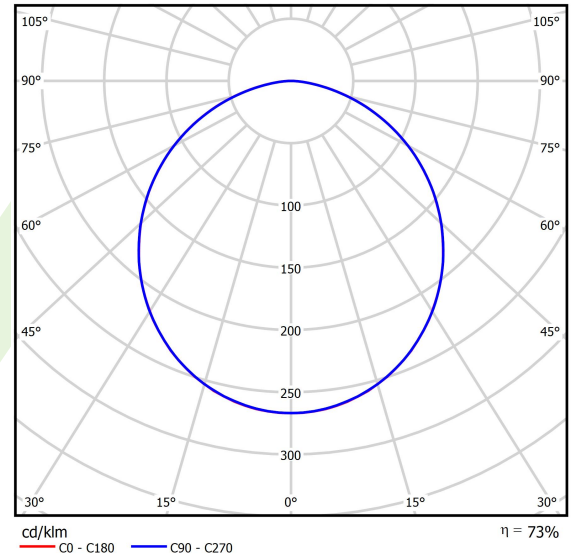

## Beschreibung

Innenbeleuchtung. Montageart: in Moduldecken. Gehäuse aus Stahlblech. Farbe - weiß. Abmessungen: 595 x 595 x 75 mm. Abdeckung: PLX (PMMA opal). Der Wirkungsgrad des optischen Systems ist 73,46%. Abstrahlwinkel: (C0-C180) / (C90-C270) - 109,6° / 109,6°. Lichtquelle: LED. Farbtemperatur 4000 K. SDCM=3. CRI>80. Lebensdauer: 100000 (1) / 147000 (2) h L80/B10 (1) / L70/B50 (2). Leuchtenlichtstrom: 5031 lm. Gesamtleistungsaufnahme: 35,3 W. Leuchten Lichtausbeute: 142,5 lm/W. Vorschaltgerät: DIM DALI (EDD). Netzspannung 220..240 V, 50..60 Hz. Leistungsfaktor cosφ: >0,95. Belastbarkeit der Schaltung: 14 (B10), 23 (B16), 22 (C10), 35 (C16). Umgebungstemperatur: 5 ÷ 30° C. Schutzart: IP65. Stoßfestigkeitsgrad: IK04. Schutzklasse: I. Photobiologische Risikoklasse (IEC/EN 62471): RG0. Die Leuchte kann in CLO-Ausführung (Constant Lumen Output) hergestellt werden.

## Technische Daten

Lichtquelle	LED
LED-Lichtstrom [lm]	6848
LED-Leistung [W]	33,7
Leuchtenlichtstrom [lm]	5031
Gesamtleistungsaufnahme [W]	35,3
Leuchten Lichtausbeute [lm/W]	142,5
Farbtemperatur [K]	4000
CRI	>80
SDCM (LED-Quellen)	3
Abstrahlwinkel [°]	(C0-C180) / (C90-C270) - 109,6° / 109,6°
Photobiologische Risikoklasse (IEC/EN 62471)	RG0
Schutzklasse	I
Schutzart	IP65
Netzspannung	220..240 V, 50..60 Hz
Lebensdauer [h]	100000 (1) / 147000 (2)
Lx/By	L80/B10 (1) / L70/B50 (2)
Umgebungstemperatur [°C]	5 ÷ 30
Betriebsgerät	DIM DALI (EDD)
Leistungsfaktor cos φ	>0,95
Belastbarkeit der Schaltung	14 (B10), 23 (B16), 22 (C10), 35 (C16)

## Technische Daten

Montageart	in Moduldecken
Leuchtenkörper	Stahlblech
Leuchtenfarbe	weiß
Abdeckung	PLX (PMMA opal)
Stoßfestigkeitsgrad	IK04
Abmessungen [mm]	595 x 595 x 75

## Lichtverteilung