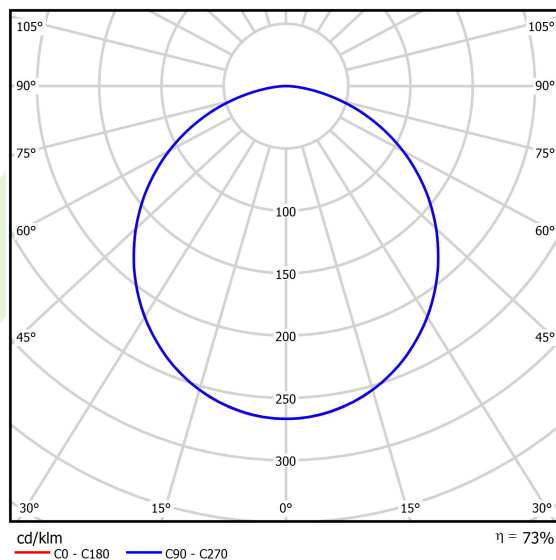

Akcesoria

Indeks 2C1A7392-34R

Nazwa EUROPANEL / BACKPANEL /
RIM COMPACT LED RECESSED
ACCESSORIES 34 / 600X600

Zdjęcie