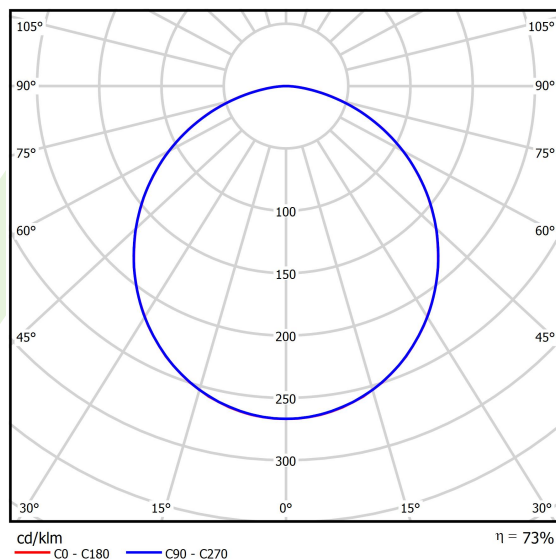

## Dane świetlne i elektryczne

Typ źródła	LED
Strumień LED [lm]	6848
Moc LED [W]	33,7
Strumień oprawy [lm]	5031
Moc oprawy [W]	35,3
Skuteczność świetlna oprawy [lm/W]	142,5
Temperatura barwowa [K]	4000
CRI	>80
SDCM (źródła LED)	3
Kąt rozsyłu światła [°]	(C0-C180) / (C90-C270) - 109,6° / 109,6°
Klasa ryzyka fotobiologicznego (PN-EN 62471)	RG0
Klasa ochrony	I
Stopień szczelności	IP65
Zasilanie	220..240 V, 50..60 Hz
Żywotność LED [h]	100000 (1) / 147000 (2)
Lx/By	L80/B10 (1) / L70/B50 (2)
Temperatura otoczenia [°C]	5 ÷ 30
Zasilacz elektroniczny	standard (E)
Współczynnik mocy cos φ	>0,95
Obciążalność obwodów	16 (B10), 25 (B16), 26(C10), 42 (C16)

## Fotometria