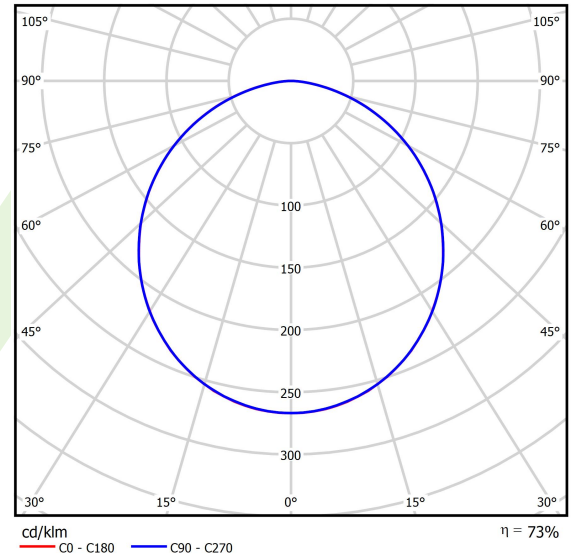

## Beschreibung

Innenbeleuchtung. Montageart: in Moduldecken. Gehäuse aus Stahlblech. Farbe - weiß. Abmessungen: 595 x 595 x 75 mm. Gewicht 4 kg. Abdeckung: PLX (PMMA opal). Der Wirkungsgrad des optischen Systems ist 73,46%. Abstrahlwinkel: (C0-C180) / (C90-C270) - 109,6° / 109,6°. Lichtquelle: LED. Farbtemperatur 4000 K. SDCM=3. CRI>80. Lebensdauer: 100000 (1) / 147000 (2) h L80/B10 (1) / L70/B50 (2). Leuchtenlichtstrom: 5031 lm. Gesamtleistungsaufnahme: 35,3 W. Leuchten Lichtausbeute: 142,5 lm/W. Vorschaltgerät: Ein/Aus (E). Netzspannung 220..240 V, 50..60 Hz. Leistungsfaktor cosφ: >0,95. Belastbarkeit der Schaltung: 16 (B10), 25 (B16), 26(C10), 42 (C16). Umgebungstemperatur: 5 ÷ 30° C. Schutzart: IP65. Stoßfestigkeitsgrad: IK04. Schutzklasse: I. Photobiologische Risikoklasse (IEC/EN 62471): RG0. Die Leuchte kann in CLO-Ausführung (Constant Lumen Output) hergestellt werden.

## Technische Daten

Lichtquelle	LED
LED-Lichtstrom [lm]	6848
LED-Leistung [W]	33,7
Leuchtenlichtstrom [lm]	5031
Gesamtleistungsaufnahme [W]	35,3
Leuchten Lichtausbeute [lm/W]	142,5
Farbtemperatur [K]	4000
CRI	>80
SDCM (LED-Quellen)	3
Abstrahlwinkel [°]	(C0-C180) / (C90-C270) - 109,6° / 109,6°
Photobiologische Risikoklasse (IEC/EN 62471)	RG0
Schutzklasse	I
Schutzart	IP65
Netzspannung	220..240 V, 50..60 Hz
Lebensdauer [h]	100000 (1) / 147000 (2)
Lx/By	L80/B10 (1) / L70/B50 (2)
Umgebungstemperatur [°C]	5 ÷ 30
Betriebsgerät	Ein/Aus (E)
Leistungsfaktor cos φ	>0,95
Belastbarkeit der Schaltung	16 (B10), 25 (B16), 26(C10), 42 (C16)

## Technische Daten

Montageart	in Moduldecken
Leuchtenkörper	Stahlblech
Leuchtenfarbe	weiß
Abdeckung	PLX (PMMA opal)
Stoßfestigkeitsgrad	IK04
Gewicht [kg]	4
Abmessungen [mm]	595 x 595 x 75

## Lichtverteilung