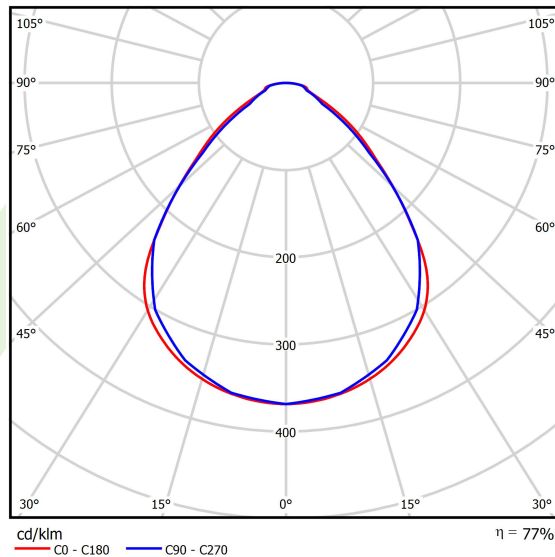

## Dane świetlne i elektryczne

Typ źródła	LED
Strumień LED [lm]	16660
Moc LED [W]	102
Strumień oprawy [lm]	12840
Moc oprawy [W]	114
Skuteczność świetlna oprawy [lm/W]	112,6
Temperatura barwowa [K]	4000
CRI	>80
SDCM (źródła LED)	3
Kąt rozsyłu światła [°]	(C0-C180) / (C90-C270) - 89° / 89°
Klasa ryzyka fotobiologicznego (PN-EN 62471)	RG0
Klasa ochrony	I
Stopień szczelności	IP65
Zasilanie	220..240 V, 50..60 Hz
Żywotność LED [h]	100000 (1) / 147000 (2)
Lx/By	L80/B10 (1) / L70/B50 (2)
Temperatura otoczenia [°C]	5 ÷ 30
Zasilacz elektroniczny	DIM DALI (EDD)
Współczynnik mocy cos φ	>0,95
Obciążalność obwodów	18 (B10), 32 (B16), 18 (C10), 32 (C16)

## Fotometria