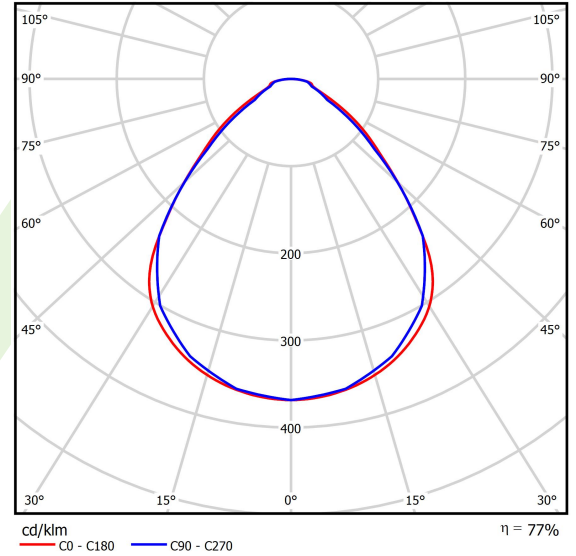

Produkt: AGAT CLEAN-ECO LED 16000 MICRO-PRM E IP65 840 / 600X600

Index: 19.4024.1421.34

Beschreibung

Innenbeleuchtung. Montageart: in Moduldecken. Gehäuse aus Stahlblech. Farbe - weiß. Abmessungen: 595 x 595 x 75 mm. Abdeckung: Micro-PRM (mikroprismatische aus PMMA). Der Wirkungsgrad des optischen Systems ist 77,07%. Abstrahlwinkel: (C0-C180) / (C90-C270) - 89° / 89°. Lichtquelle: LED. Farbtemperatur 4000 K. SDCM=3. CRI>80. Lebensdauer: 100000 (1) / 147000 (2) h L80/B10 (1) / L70/B50 (2). Leuchtenlichtstrom: 12840 lm. Gesamtleistungsaufnahme: 114 W. Leuchten Lichtausbeute: 112,6 lm/W. Vorschaltgerät: Ein/Aus (E). Netzspannung 220..240 V, 50..60 Hz. Leistungsfaktor cosφ: >0,95. Belastbarkeit der Schaltung: 6 (B10), 10 (B16), 10 (C10), 17 (C16). Umgebungstemperatur: 5 ÷ 30° C. Schutzart: IP65. Stoßfestigkeitsgrad: IK04. Schutzklasse: I. Photobiologische Risikoklasse (IEC/EN 62471): RG0. Die Leuchte kann in CLO-Ausführung (Constant Lumen Output) hergestellt werden.

Produktmerkmale

Kategorie	Clean-Einbauleuchten
Familie	AGAT CLEAN ECO LED
Type	AGAT CLEAN-ECO LED 16000 MICRO-PRM E IP65 840 / 600X600
Index	19.4024.1421.34

Technische Daten

Lichtquelle	LED
LED-Lichtstrom [lm]	16660
LED-Leistung [W]	102
Leuchtenlichtstrom [lm]	12840
Gesamtleistungsaufnahme [W]	114
Leuchten Lichtausbeute [lm/W]	112,6
Farbtemperatur [K]	4000
CRI	>80
SDCM (LED-Quellen)	3
Abstrahlwinkel [°]	(C0-C180) / (C90-C270) - 89° / 89°
Photobiologische Risikoklasse (IEC/EN 62471)	RG0
Schutzklasse	I
Schutzart	IP65
Netzspannung	220..240 V, 50..60 Hz
Lebensdauer [h]	100000 (1) / 147000 (2)
Lx/By	L80/B10 (1) / L70/B50 (2)
Umgebungstemperatur [°C]	5 ÷ 30
Betriebsgerät	Ein/Aus (E)
Leistungsfaktor cos φ	>0,95
Belastbarkeit der Schaltung	6 (B10), 10 (B16), 10 (C10), 17 (C16)

Technische Daten

Montageart	in Moduldecken
Leuchtenkörper	Stahlblech
Leuchtenfarbe	weiß
Abdeckung	Micro-PRM (mikroprismatische aus PMMA)
Stoßfestigkeitsgrad	IK04
Abmessungen [mm]	595 x 595 x 75

Lichtverteilung