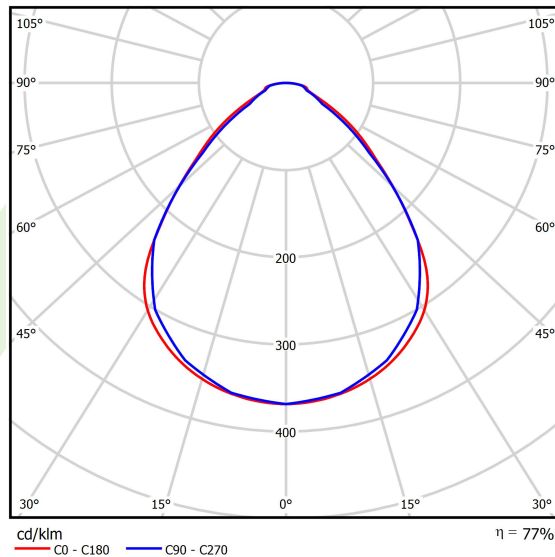

## Dane świetlne i elektryczne

Typ źródła	LED
Strumień LED [lm]	9130
Moc LED [W]	46,8
Strumień oprawy [lm]	7036
Moc oprawy [W]	49,1
Skuteczność świetlna oprawy [lm/W]	143,3
Temperatura barwowa [K]	4000
CRI	>80
SDCM (źródła LED)	3
Kąt rozsyłu światła [°]	(C0-C180) / (C90-C270) - 89° / 89°
Klasa ryzyka fotobiologicznego (PN-EN 62471)	RG0
Klasa ochrony	I
Stopień szczelności	IP65
Zasilanie	220..240 V, 50..60 Hz
Żywotność LED [h]	100000 (1) / 147000 (2)
Lx/By	L80/B10 (1) / L70/B50 (2)
Temperatura otoczenia [°C]	5 ÷ 30
Zasilacz elektroniczny	DIM DALI (EDD)
Współczynnik mocy cos φ	>0,95
Obciążalność obwodów	14 (B10), 23 (B16), 22 (C10), 35 (C16)

## Fotometria