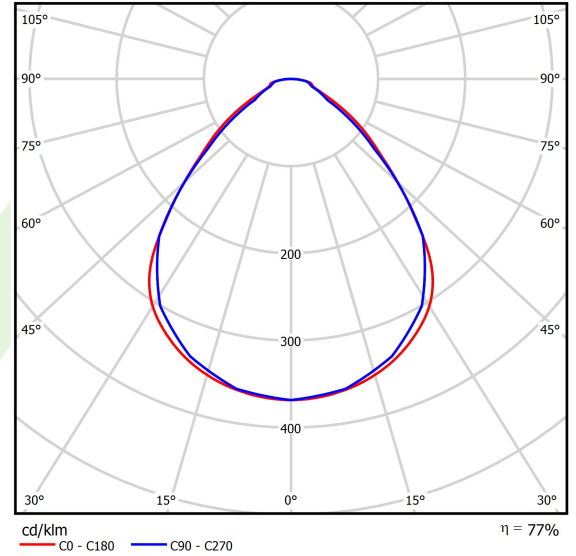

Zubehör

Index 2C1A7392

Name Adaptionrahmen für Gipskarton-
Decken / 600X600