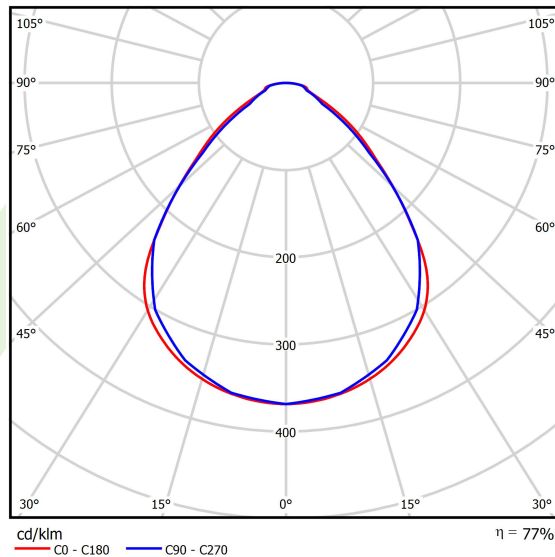

## Dane świetlne i elektryczne

Typ źródła	LED
Strumień LED [lm]	9130
Moc LED [W]	46,8
Strumień oprawy [lm]	7036
Moc oprawy [W]	49,1
Skuteczność świetlna oprawy [lm/W]	143,3
Temperatura barwowa [K]	4000
CRI	>80
SDCM (źródła LED)	3
Kąt rozsyłu światła [°]	(C0-C180) / (C90-C270) - 89° / 89°
Klasa ryzyka fotobiologicznego (PN-EN 62471)	RG0
Klasa ochrony	I
Stopień szczelności	IP65
Zasilanie	220..240 V, 50..60 Hz
Żywotność LED [h]	100000 (1) / 147000 (2)
Lx/By	L80/B10 (1) / L70/B50 (2)
Temperatura otoczenia [°C]	5 ÷ 30
Zasilacz elektroniczny	standard (E)
Współczynnik mocy cos φ	>0,95
Obciążalność obwodów	15 (B10), 25 (B16), 24 (C10), 38 (C16)

## Fotometria