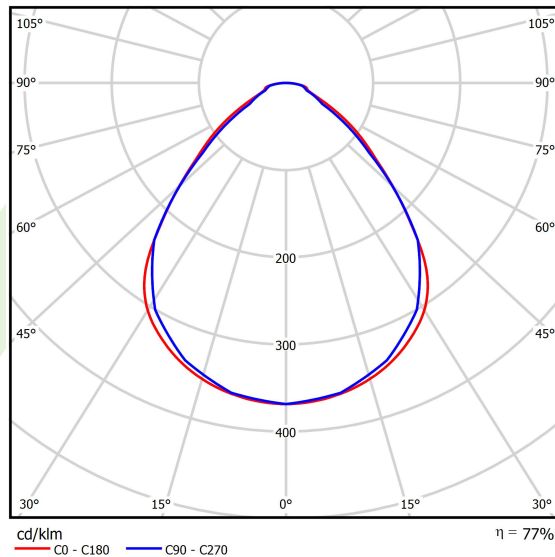

## Dane świetlne i elektryczne

Typ źródła	LED
Strumień LED [lm]	6848
Moc LED [W]	33,7
Strumień oprawy [lm]	5278
Moc oprawy [W]	35,3
Skuteczność świetlna oprawy [lm/W]	149,5
Temperatura barwowa [K]	4000
CRI	>80
SDCM (źródła LED)	3
Kąt rozsyłu światła [°]	(C0-C180) / (C90-C270) - 89° / 89°
Klasa ryzyka fotobiologicznego (PN-EN 62471)	RG0
Klasa ochrony	I
Stopień szczelności	IP65
Zasilanie	220..240 V, 50..60 Hz
Żywotność LED [h]	100000 (1) / 147000 (2)
Lx/By	L80/B10 (1) / L70/B50 (2)
Temperatura otoczenia [°C]	5 ÷ 30
Zasilacz elektroniczny	DIM DALI (EDD)
Współczynnik mocy cos φ	>0,95
Obciążalność obwodów	14 (B10), 23 (B16), 22 (C10), 35 (C16)

## Fotometria