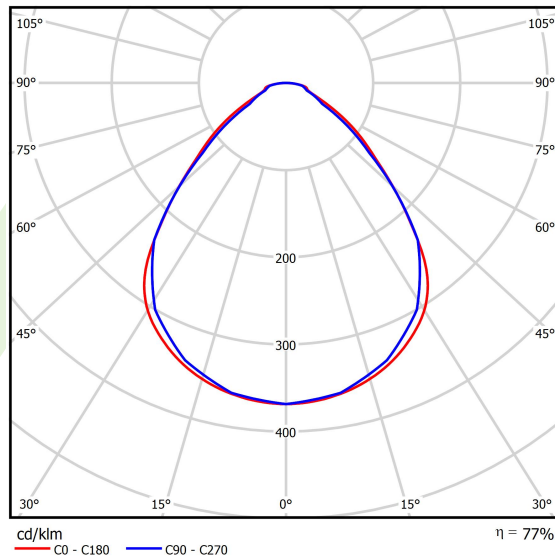

Akcesoria

Indeks 2C1A7392-34R

Nazwa EUROPANEL / BACKPANEL /
RIM COMPACT LED RECESSED
ACCESSORIES 34 / 600X600

Zdjęcie