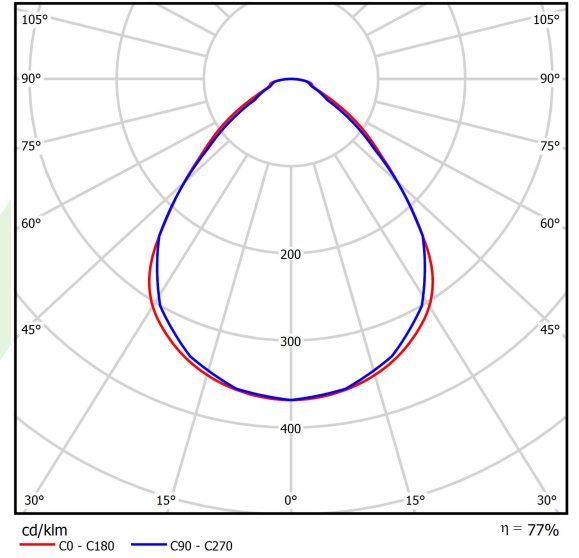

Zubehör

Index 2C1A7392

Type Adaptionrahmen für Gipskarton-Decken / 600X600