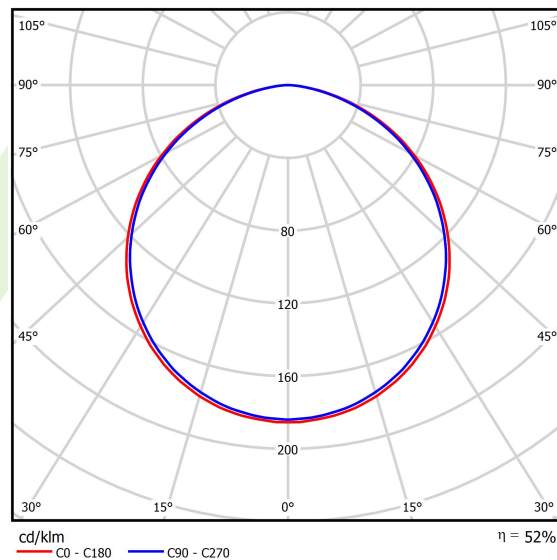

Informacje o produkcie

Kategoria	Oprawy architektoniczne
Rodzina	ARTSHAPE X LED
Nazwa	ARTSHAPE X LED 8000 PLX E 34 840 / S-1,5M
Indeks	19.4023.1221.34

Dane świetlne i elektryczne

Typ źródła	LED
Strumień LED [lm]	7920
Moc LED [W]	55
Strumień oprawy [lm]	4153
Moc oprawy [W]	62
Skuteczność świetlna oprawy [lm/W]	67
Temperatura barwowa [K]	4000
CRI	>80
SDCM (źródła LED)	3
Kąt rozsyłu światła [°]	(C0-C180) / (C90-C270) - 113,4° / 111,8°
Klasa ryzyka fotobiologicznego (PN-EN 62471)	RG0
Klasa ochrony	I
Stopień szczelności	IP40
Zasilanie	220..240 V, 50..60 Hz
Żywotność LED [h]	60000
Lx/By	L80/B10
Temperatura otoczenia [°C]	0 ÷ 30
Zasilacz elektroniczny	standard (E)
Współczynnik mocy cos φ	>0,95
Obciążalność obwodów	9 (B10), 15 (B16), 15 (C10), 24 (C16)

Dane mechaniczne

Montaż	na zwieszakach
Materiał	aluminium
Kolor	RAL 9016 (biały)
Przesłona	PLX (opalizowane PMMA)
Odporność mechaniczna	IK04
Waga [kg]	5,28
Wymiary [mm]	726 x 1000 x 80

Fotometria

Akcesoria