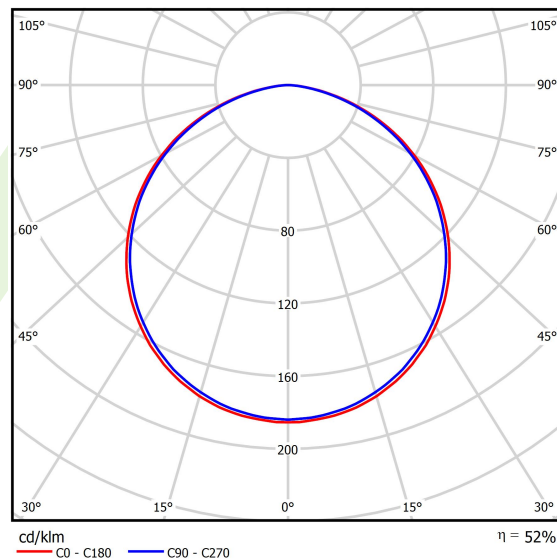

Informacje o produkcie

Kategoria	Oprawy architektoniczne
Rodzina	ARTSHAPE X LED
Nazwa	ARTSHAPE X LED 8000 PLX E 34 840 / S-1,5M
Indeks	19.4023.1221.34
EAN	5902107177034

Dane świetlne i elektryczne

Typ źródła	LED
Strumień LED [lm]	7920
Moc LED [W]	55
Strumień oprawy [lm]	4153
Moc oprawy [W]	62
Skuteczność świetlna oprawy [lm/W]	67
Temperatura barwowa [K]	4000
CRI	>80
SDCM (źródła LED)	3
Kąt rozsyłu światła [°]	(C0-C180) / (C90-C270) - 113,4° / 111,8°
Klasa ryzyka fotobiologicznego (PN-EN 62471)	RG0
Klasa ochrony	I
Stopień szczelności	IP40
Zasilanie	220..240 V, 50..60 Hz
Żywotność LED [h]	100000
Lx/By	L80/B10
Temperatura otoczenia [°C]	0 ÷ 30
Zasilacz elektroniczny	standard (E)
Współczynnik mocy cos φ	>0,95
Obciążalność obwodów	9 (B10), 15 (B16), 15 (C10), 24 (C16)

Dane mechaniczne

Montaż	na zwieszakach
Materiał	aluminium
Kolor	RAL 9016 (biały)
Przesłona	PLX (opalizowane PMMA)
Odporność mechaniczna	IK04
Waga [kg]	5,28
Wymiary [mm]	726 x 1000 x 80

Fotometria

Akcesoria