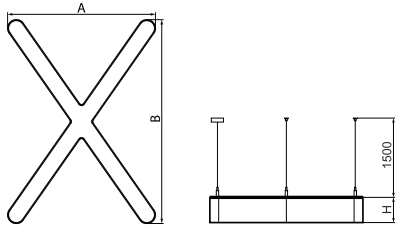

Informacje o produkcie

Kategoria	Oprawy architektoniczne
Rodzina	ARTSHAPE X LED
Nazwa	ARTSHAPE X LED 8000 PLX E 34 840 / S-1,5M
Indeks	19.4023.1221.34

Dane świetlne i elektryczne

Typ źródła	LED
Strumień LED [lm]	7920
Moc LED [W]	55
Strumień oprawy [lm]	4153
Moc oprawy [W]	62
Skuteczność świetlna oprawy [lm/W]	67
Temperatura barwowa [K]	4000
CRI	>80
SDCM (źródła LED)	3
Kąt rozsyłu światła [°]	(C0-C180) / (C90-C270) - 113,4° / 111,8°
Klasa ryzyka fotobiologicznego (PN-EN 62471)	RG0
Klasa ochrony	I
Stopień szczelności	IP40
Zasilanie	220..240 V, 50..60 Hz
Żywotność LED [h]	60000
Lx/By	L80/B10
Temperatura otoczenia [°C]	0 ÷ 30
Zasilacz elektroniczny	standard (E)
Współczynnik mocy cos φ	>0,95
Obciążalność obwodów	9 (B10), 15 (B16), 15 (C10), 24 (C16)

Dane mechaniczne

Montaż	na zwieszakach
Materiał	aluminium
Kolor	RAL 9016 (biały)
Przesłona	PLX (opalizowane PMMA)
Odporność mechaniczna	IK04
Waga [kg]	5,28
Wymiary [mm]	726 x 1000 x 80

Fotometria

Akcesoria

Indeks 6E1-5000KW1P-3

Nazwa SUSPENSION NEW TYPE-J 34
LENGHT 1,5M WIRE 3X 1-
POINT

Zdjęcie

Indeks 19.3272.1205.00

Nazwa SUSPENSION NEW TYPE-E
LENGHT-1,5 METER WITHOUT
WIRE 1-POINT

Zdjęcie