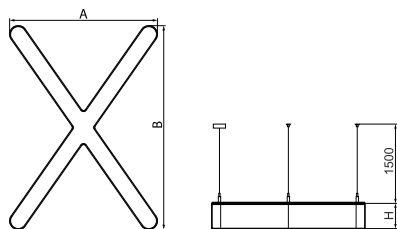

Informacje o produkcie

Kategoria	Oprawy architektoniczne
Rodzina	ARTSHAPE X LED
Nazwa	ARTSHAPE X LED 8000 PLX E 34 840 / S-1,5M
Indeks	19.4023.1221.34

Dane świetlne i elektryczne

Typ źródła	LED
Strumień LED [lm]	7920
Moc LED [W]	55
Strumień oprawy [lm]	4153
Moc oprawy [W]	62
Skuteczność świetlna oprawy [lm/W]	67
Temperatura barwowa [K]	4000
CRI	>80
SDCM (źródła LED)	3
Kąt rozsyłu światła [°]	(C0-C180) / (C90-C270) - 113,4° / 111,8°
Klasa ryzyka fotobiologicznego (PN-EN 62471)	RG0
Klasa ochrony	I
Stopień szczelności	IP40
Zasilanie	220..240 V, 50..60 Hz
Żywotność LED [h]	60000
Lx/By	L80/B10
Temperatura otoczenia [°C]	0 ÷ 30
Zasilacz elektroniczny	standard (E)
Współczynnik mocy cos φ	>0,95
Obciążalność obwodów	9 (B10), 15 (B16), 15 (C10), 24 (C16)

Dane mechaniczne

Montaż	na zwieszakach
Materiał	aluminium
Kolor	RAL 9016 (biały)
Przesłona	PLX (opalizowane PMMA)
Odporność mechaniczna	IK04
Waga [kg]	5,28
Wymiary [mm]	726 x 1000 x 80

Fotometria

Akcesoria

Indeks 6E1-5000KW1P-3

Nazwa SUSPENSION NEW TYPE-J 34
LENGHT 1,5M WIRE 3X 1-
POINT

Zdjęcie

Indeks 19.3272.1205.00

Nazwa SUSPENSION NEW TYPE-E
LENGHT-1,5 METER WITHOUT
WIRE 1-POINT

Zdjęcie