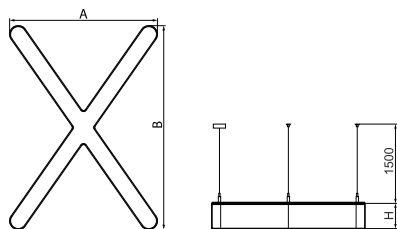

Informacje o produkcie

Kategoria	Oprawy architektoniczne
Rodzina	ARTSHAPE X LED
Nazwa	ARTSHAPE X LED 8000 PLX E 34 840 / S-1,5M
Indeks	19.4023.1221.34

Dane świetlne i elektryczne

Typ źródła	LED
Strumień LED [lm]	7920
Moc LED [W]	55
Strumień oprawy [lm]	4153
Moc oprawy [W]	62
Skuteczność świetlna oprawy [lm/W]	67
Temperatura barwowa [K]	4000
CRI	>80
SDCM (źródła LED)	3
Kąt rozsyłu światła [°]	(C0-C180) / (C90-C270) - 113,4° / 111,8°
Klasa ryzyka fotobiologicznego (PN-EN 62471)	RG0
Klasa ochrony	I
Stopień szczelności	IP40
Zasilanie	220..240 V, 50..60 Hz
Żywotność LED [h]	60000
Lx/By	L80/B10
Temperatura otoczenia [°C]	0 ÷ 30
Zasilacz elektroniczny	standard (E)
Współczynnik mocy cos φ	>0,95
Obciążalność obwodów	9 (B10), 15 (B16), 15 (C10), 24 (C16)

Dane mechaniczne

Montaż	na zwieszakach
Materiał	aluminium
Kolor	RAL 9016 (biały)
Przesłona	PLX (opalizowane PMMA)
Odporność mechaniczna	IK04
Waga [kg]	5,28
Wymiary [mm]	726 x 1000 x 80

Fotometria

Akcesoria

Indeks 6E1-500OKW1P-3

Nazwa SUSPENSION NEW TYPE-J 34
LENGHT 1,5M WIRE 3X 1-
POINT

Zdjęcie

Indeks 19.3272.1205.00

Nazwa SUSPENSION NEW TYPE-E
LENGHT-1,5 METER WITHOUT
WIRE 1-POINT

Zdjęcie