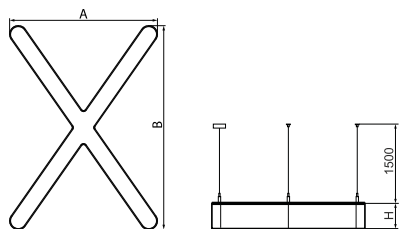

Informacje o produkcie

Kategoria	Oprawy architektoniczne
Rodzina	ARTSHAPE X LED
Nazwa	ARTSHAPE X LED 8000 PLX E 34 840 / S-1,5M
Indeks	19.4023.1221.34
EAN	5902107177034

Dane świetlne i elektryczne

Typ źródła	LED
Strumień LED [lm]	7920
Moc LED [W]	55
Strumień oprawy [lm]	4153
Moc oprawy [W]	62
Skuteczność świetlna oprawy [lm/W]	67
Temperatura barwowa [K]	4000
CRI	>80
SDCM (źródła LED)	3
Kąt rozsyłu światła [°]	(C0-C180) / (C90-C270) - 113,4° / 111,8°
Klasa ryzyka fotobiologicznego (PN-EN 62471)	RG0
Klasa ochrony	I
Stopień szczelności	IP40
Zasilanie	220..240 V, 50..60 Hz
Żywotność LED [h]	100000
Lx/By	L80/B10
Temperatura otoczenia [°C]	0 ÷ 30
Zasilacz elektroniczny	standard (E)
Współczynnik mocy cos φ	>0,95
Obciążalność obwodów	9 (B10), 15 (B16), 15 (C10), 24 (C16)

Dane mechaniczne

Montaż	na zwieszakach
Materiał	aluminium
Kolor	RAL 9016 (biały)
Przesłona	PLX (opalizowane PMMA)
Odporność mechaniczna	IK04
Waga [kg]	5,28
Wymiary [mm]	726 x 1000 x 80

Fotometria

Akcesoria

Indeks 19.3272.0429.34

Nazwa SUSPENSION NEW TYPE-J 34
LENGHT 1,5M WIRE 3X 1-POINT

Indeks 19.3272.1205.00

Nazwa SUSPENSION NEW TYPE-E
LENGHT-1,5 METER WITHOUT
WIRE 1-POINT