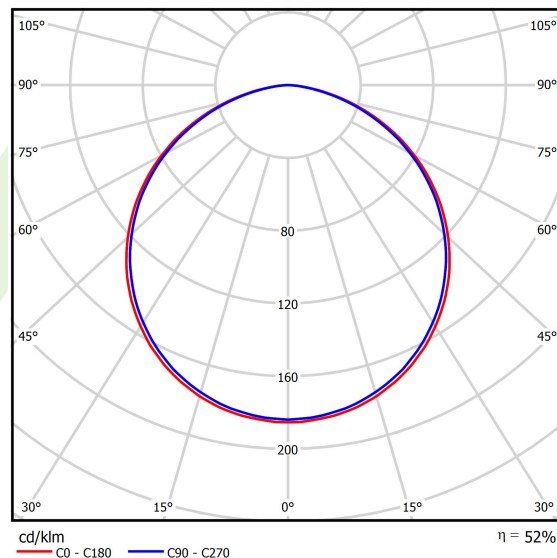

Informacje o produkcie

Kategoria	Oprawy architektoniczne
Rodzina	ARTSHAPE X LED
Nazwa	ARTSHAPE X LED 8000 PLX E 34 840 / S-1,5M
Indeks	19.4023.1221.34

Dane świetlne i elektryczne

Typ źródła	LED
Strumień LED [lm]	7920
Moc LED [W]	55
Strumień oprawy [lm]	4153
Moc oprawy [W]	62
Skuteczność świetlna oprawy [lm/W]	67
Temperatura barwowa [K]	4000
CRI	>80
SDCM (źródła LED)	3
Kąt rozsyłu światła [°]	(C0-C180) / (C90-C270) - 113,4° / 111,8°
Klasa ryzyka fotobiologicznego (PN-EN 62471)	RG0
Klasa ochrony	I
Stopień szczelności	IP40
Zasilanie	220..240 V, 50..60 Hz
Żywotność LED [h]	60000
Lx/By	L80/B10
Temperatura otoczenia [°C]	0 ÷ 30
Zasilacz elektroniczny	standard (E)
Współczynnik mocy cos φ	>0,95
Obciążalność obwodów	9 (B10), 15 (B16), 15 (C10), 24 (C16)

Dane mechaniczne

Montaż	na zwieszakach
Materiał	aluminium
Kolor	RAL 9016 (biały)
Przesłona	PLX (opalizowane PMMA)
Odporność mechaniczna	IK04
Waga [kg]	5,28
Wymiary [mm]	726 x 1000 x 80

Fotometria

Akcesoria