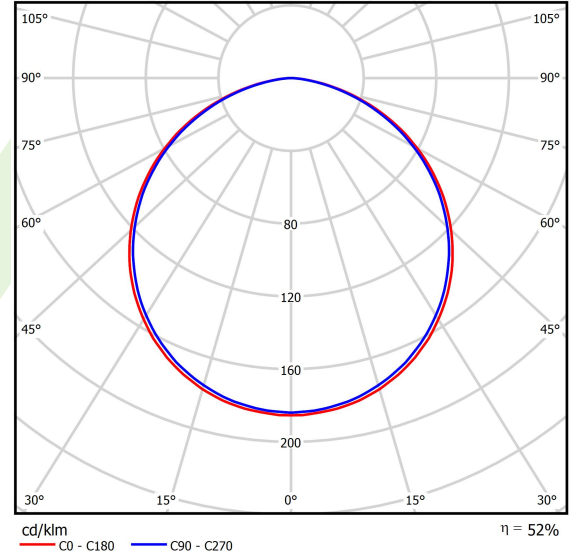

Informacje o produkcie

Kategoria	Oprawy architektoniczne
Rodzina	ARTSHAPE X LED
Nazwa	ARTSHAPE X LED 8000 PLX E 34 840 / S-1,5M
Indeks	19.4023.1221.34

Dane świetlne i elektryczne

Typ źródła	LED
Strumień LED [lm]	7920
Moc LED [W]	55
Strumień oprawy [lm]	4153
Moc oprawy [W]	62
Skuteczność świetlna oprawy [lm/W]	67
Temperatura barwowa [K]	4000
CRI	>80
SDCM (źródła LED)	3
Kąt rozsyłu światła [°]	(C0-C180) / (C90-C270) - 113,4° / 111,8°
Klasa ryzyka fotobiologicznego (PN-EN 62471)	RG0
Klasa ochrony	I
Stopień szczelności	IP40
Zasilanie	220..240 V, 50..60 Hz
Żywotność LED [h]	60000
Lx/By	L80/B10
Temperatura otoczenia [°C]	0 ÷ 30
Zasilacz elektroniczny	standard (E)
Współczynnik mocy cos φ	>0,95
Obciążalność obwodów	9 (B10), 15 (B16), 15 (C10), 24 (C16)

Dane mechaniczne

Montaż	na zwieszakach
Materiał	aluminium
Kolor	RAL 9016 (biały)
Przesłona	PLX (opalizowane PMMA)
Odporność mechaniczna	IK04
Waga [kg]	5,28
Wymiary [mm]	726 x 1000 x 80

Fotometria

Akcesoria