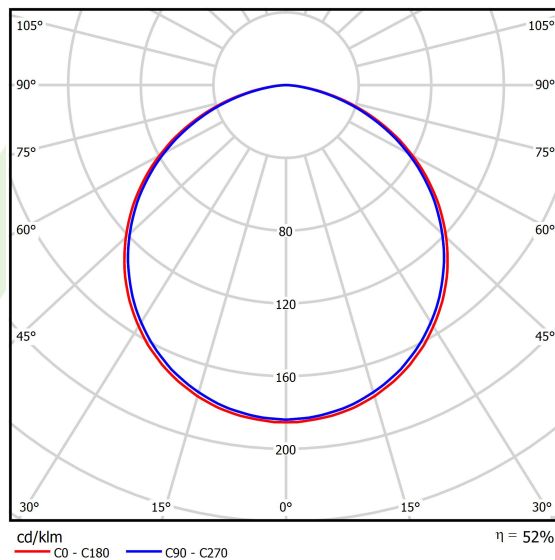

Informacje o produkcie

Kategoria	Oprawy architektoniczne
Rodzina	ARTSHAPE X LED
Nazwa	ARTSHAPE X LED 8000 PLX E 34 840 / S-1,5M
Indeks	19.4023.1221.34

Dane świetlne i elektryczne

Typ źródła	LED
Strumień LED [lm]	7920
Moc LED [W]	55
Strumień oprawy [lm]	4153
Moc oprawy [W]	62
Skuteczność świetlna oprawy [lm/W]	67
Temperatura barwowa [K]	4000
CRI	>80
SDCM (źródła LED)	3
Kąt rozsyłu światła [°]	(C0-C180) / (C90-C270) - 113,4° / 111,8°
Klasa ryzyka fotobiologicznego (PN-EN 62471)	RG0
Klasa ochrony	I
Stopień szczelności	IP40
Zasilanie	220..240 V, 50..60 Hz
Żywotność LED [h]	60000
Lx/By	L80/B10
Temperatura otoczenia [°C]	0 ÷ 30
Zasilacz elektroniczny	standard (E)
Współczynnik mocy cos φ	>0,95
Obciążalność obwodów	9 (B10), 15 (B16), 15 (C10), 24 (C16)

Dane mechaniczne

Montaż	na zwieszakach
Materiał	aluminium
Kolor	RAL 9016 (biały)
Przesłona	PLX (opalizowane PMMA)
Odporność mechaniczna	IK04
Waga [kg]	5,28
Wymiary [mm]	726 x 1000 x 80

Fotometria

Akcesoria