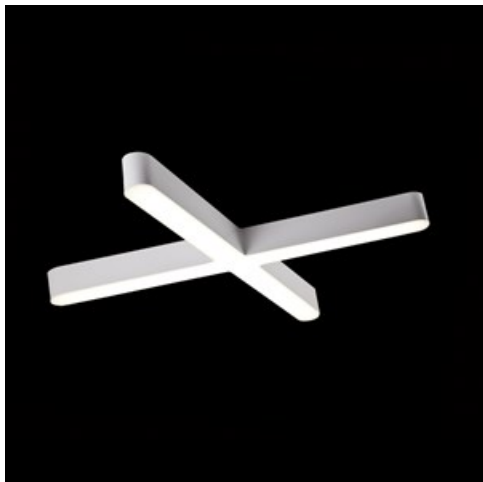

Produkt: ARTSHAPE X LED 8000 PLX E 34 840 / S-1,5M**Indeks:** 19.4023.1221.34

Opis

Modernistyczna oprawa architektoniczna charakteryzująca się eleganckim wzornictwem o prostej formie. Przystosowana do montażu zwieszania. Wyposażona w wysokowydajne źródła LED. Boczki klosza wykonane z cienkościennego profilu aluminiowego. W połączeniu z możliwością lakierowania wg palety RAL, oprawy pozwalają na unikalną aranżację rozmaitych pomieszczeń. Idealnie równomierna powierzchnia świecąca wykonana jest z tworzywa o bardzo dobrym współczynniku przepuszczalności światła oraz o dobrych parametrach jego rozproszenia. Przeznaczona do wnętrz o wysokich wymaganiach stylistycznych. Doskonale nadająca się na hotelowe atrium, recepcje biurowe, pracownie architektoniczne, sale konferencyjne, czy hole i korytarze w ekskluzywnych budynkach a także kina, teatry, nowoczesne sklepy w galeriach handlowych.

Informacje o produkcie

Kategoria	Oprawy architektoniczne
Rodzina	ARTSHAPE X LED
Nazwa	ARTSHAPE X LED 8000 PLX E 34 840 / S-1,5M
Indeks	19.4023.1221.34

Dane świetlne i elektryczne

Typ źródła	LED
Strumień LED [lm]	7920
Moc LED [W]	55
Strumień oprawy [lm]	4153
Moc oprawy [W]	62
Skuteczność świetlna oprawy [lm/W]	67
Temperatura barwowa [K]	4000
CRI	>80
SDCM (źródła LED)	3
Kąt rozsyłu światła [°]	(C0-C180) / (C90-C270) - 113,4° / 111,8°
Klasa ryzyka fotobiologicznego (PN-EN 62471)	RG0
Klasa ochrony	I
Stopień szczelności	IP40
Zasilanie	220..240 V, 50..60 Hz
Żywotność LED [h]	60000
Lx/By	L80/B10
Temperatura otoczenia [°C]	0 ÷ 30
Zasilacz elektroniczny	standard (E)
Współczynnik mocy cos φ	>0,95
Obciążalność obwodów	9 (B10), 15 (B16), 15 (C10), 24 (C16)

Dane mechaniczne

Montaż	na zwieszakach
Materiał	aluminium
Kolor	RAL 9016 (biały)
Przesłona	PLX (opalizowane PMMA)
Odporność mechaniczna	IK04
Waga [kg]	5,28
Wymiary [mm]	726 x 1000 x 80

Fotometria

Akcesoria