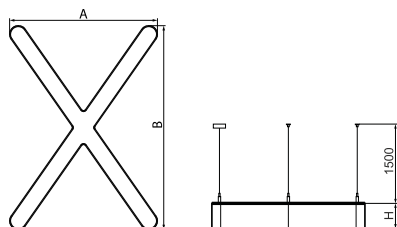

Informacje o produkcie

Kategoria	Oprawy architektoniczne
Rodzina	ARTSHAPE X LED
Nazwa	ARTSHAPE X LED 8000 PLX E 34 840 / S-1,5M
Indeks	19.4023.1221.34

Dane świetlne i elektryczne

Typ źródła	LED
Strumień LED [lm]	7920
Moc LED [W]	55
Strumień oprawy [lm]	4153
Moc oprawy [W]	62
Skuteczność świetlna oprawy [lm/W]	67
Temperatura barwowa [K]	4000
CRI	>80
SDCM (źródła LED)	3
Kąt rozsyłu światła [°]	(C0-C180) / (C90-C270) - 113,4° / 111,8°
Klasa ryzyka fotobiologicznego (PN-EN 62471)	RG0
Klasa ochrony	I
Stopień szczelności	IP40
Zasilanie	220..240 V, 50..60 Hz
Żywotność LED [h]	60000
Lx/By	L80/B10
Temperatura otoczenia [°C]	0 ÷ 30
Zasilacz elektroniczny	standard (E)
Współczynnik mocy cos φ	>0,95
Obciążalność obwodów	9 (B10), 15 (B16), 15 (C10), 24 (C16)

Dane mechaniczne

Montaż	na zwieszakach
Materiał	aluminium
Kolor	RAL 9016 (biały)
Przesłona	PLX (opalizowane PMMA)
Odporność mechaniczna	IK04
Waga [kg]	5,28
Wymiary [mm]	726 x 1000 x 80

Fotometria

Akcesoria

Indeks 6E1-5000KW1P-3

Nazwa SUSPENSION NEW TYPE-J 34
LENGHT 1,5M WIRE 3X 1-
POINT

Zdjęcie

Indeks 19.3272.1205.00

Nazwa SUSPENSION NEW TYPE-E
LENGHT-1,5 METER WITHOUT
WIRE 1-POINT

Zdjęcie