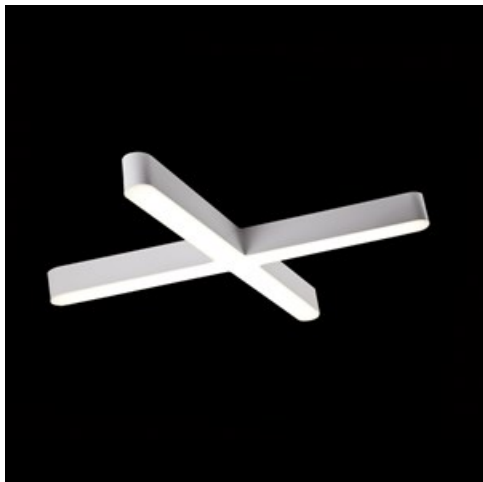

Produkt: ARTSHAPE X LED 8000 PLX E 34 840 / S-1,5M**Indeks:** 19.4023.1221.34

Opis

Modernistyczna oprawa architektoniczna charakteryzująca się eleganckim wzornictwem o prostej formie. Przystosowana do montażu zwieszania. Wyposażona w wysokowydajne źródła LED. Boczki klosza wykonane z cienkościennego profilu aluminiowego. W połączeniu z możliwością lakierowania wg palety RAL, oprawy pozwalają na unikalną aranżację rozmaitych pomieszczeń. Idealnie równomierna powierzchnia świecąca wykonana jest z tworzywa o bardzo dobrym współczynniku przepuszczalności światła oraz o dobrych parametrach jego rozproszenia. Przeznaczona do wnętrz o wysokich wymaganiach stylistycznych. Doskonale nadająca się na hotelowe atrium, recepcje biurowe, pracownie architektoniczne, sale konferencyjne, czy hole i korytarze w ekskluzywnych budynkach a także kina, teatry, nowoczesne sklepy w galeriach handlowych.

Informacje o produkcie

Kategoria	Oprawy architektoniczne
Rodzina	ARTSHAPE X LED
Nazwa	ARTSHAPE X LED 8000 PLX E 34 840 / S-1,5M
Indeks	19.4023.1221.34
EAN	5902107177034

Dane świetlne i elektryczne

Typ źródła	LED
Strumień LED [lm]	7920
Moc LED [W]	55
Strumień oprawy [lm]	4153
Moc oprawy [W]	62
Skuteczność świetlna oprawy [lm/W]	67
Temperatura barwowa [K]	4000
CRI	>80
SDCM (źródła LED)	3
Kąt rozsyłu światła [°]	(C0-C180) / (C90-C270) - 113,4° / 111,8°
Klasa ryzyka fotobiologicznego (PN-EN 62471)	RG0
Klasa ochrony	I
Stopień szczelności	IP40
Zasilanie	220..240 V, 50..60 Hz
Żywotność LED [h]	100000
Lx/By	L80/B10
Temperatura otoczenia [°C]	0 ÷ 30
Zasilacz elektroniczny	standard (E)
Współczynnik mocy cos φ	>0,95
Obciążalność obwodów	9 (B10), 15 (B16), 15 (C10), 24 (C16)

Dane mechaniczne

Montaż	na zwieszakach
Materiał	aluminium
Kolor	RAL 9016 (biały)
Przesłona	PLX (opalizowane PMMA)
Odporność mechaniczna	IK04
Waga [kg]	5,28
Wymiary [mm]	726 x 1000 x 80

Fotometria

Akcesoria