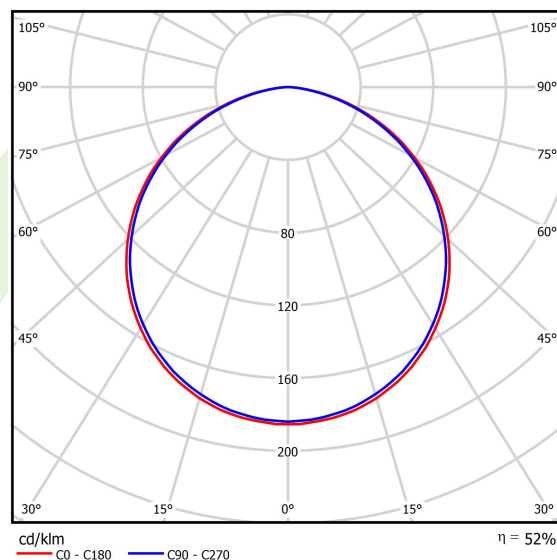

Informacje o produkcie

Kategoria	Oprawy architektoniczne
Rodzina	ARTSHAPE X LED
Nazwa	ARTSHAPE X LED 4000 PLX E 34 840 / S-1,5M
Indeks	19.4023.1121.34
EAN	5902107207458

Dane świetlne i elektryczne

Typ źródła	LED
Strumień LED [lm]	3960
Moc LED [W]	28
Strumień oprawy [lm]	2077
Moc oprawy [W]	31
Skuteczność świetlna oprawy [lm/W]	67
Temperatura barwowa [K]	4000
CRI	>80
SDCM (źródła LED)	3
Kąt rozsyłu światła [°]	(C0-C180) / (C90-C270) - 113,4° / 111,8°
Klasa ryzyka fotobiologicznego (PN-EN 62471)	RG0
Klasa ochrony	I
Stopień szczelności	IP40
Zasilanie	220..240 V, 50..60 Hz
Żywotność LED [h]	100000
Lx/By	L80/B10
Temperatura otoczenia [°C]	0 ÷ 30
Zasilacz elektroniczny	standard (E)
Współczynnik mocy cos φ	>0,95
Obciążalność obwodów	22 (B10), 34 (B16), 33 (C10), 54 (C16)

Dane mechaniczne

Montaż	na zwieszakach
Materiał	aluminium
Kolor	RAL 9016 (biały)
Przesłona	PLX (opalizowane PMMA)
Odporność mechaniczna	IK04
Waga [kg]	5,28
Wymiary [mm]	726 x 1000 x 80

Fotometria

Akcesoria