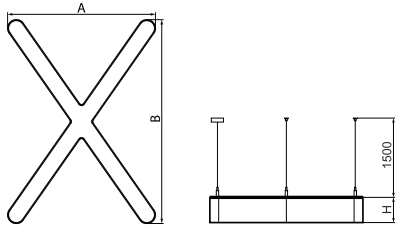

Informacje o produkcie

Kategoria	Oprawy architektoniczne
Rodzina	ARTSHAPE X LED
Nazwa	ARTSHAPE X LED 4000 PLX E 34 840 / S-1,5M
Indeks	19.4023.1121.34

Dane świetlne i elektryczne

Typ źródła	LED
Strumień LED [lm]	3960
Moc LED [W]	28
Strumień oprawy [lm]	2077
Moc oprawy [W]	31
Skuteczność świetlna oprawy [lm/W]	67
Temperatura barwowa [K]	4000
CRI	>80
SDCM (źródła LED)	3
Kąt rozsyłu światła [°]	(C0-C180) / (C90-C270) - 113,4° / 111,8°
Klasa ryzyka fotobiologicznego (PN-EN 62471)	RG0
Klasa ochrony	I
Stopień szczelności	IP40
Zasilanie	220..240 V, 50..60 Hz
Żywotność LED [h]	60000
Lx/By	L80/B10
Temperatura otoczenia [°C]	0 ÷ 30
Zasilacz elektroniczny	standard (E)
Współczynnik mocy cos φ	>0,95
Obciążalność obwodów	22 (B10), 34 (B16), 33 (C10), 54 (C16)

Dane mechaniczne

Montaż	na zwieszakach
Materiał	aluminium
Kolor	RAL 9016 (biały)
Przesłona	PLX (opalizowane PMMA)
Odporność mechaniczna	IK04
Waga [kg]	5,28
Wymiary [mm]	726 x 1000 x 80

Fotometria

Akcesoria

Indeks 6E1-5000KW1P-3

Nazwa SUSPENSION NEW TYPE-J 34
LENGHT 1,5M WIRE 3X 1-
POINT

Zdjęcie

Indeks 19.3272.1205.00

Nazwa SUSPENSION NEW TYPE-E
LENGHT-1,5 METER WITHOUT
WIRE 1-POINT

Zdjęcie