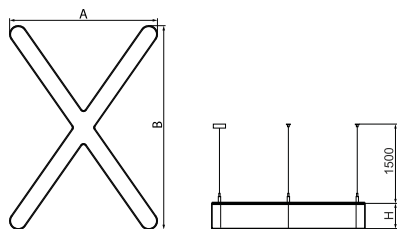

Informacje o produkcie

Kategoria	Oprawy architektoniczne
Rodzina	ARTSHAPE X LED
Nazwa	ARTSHAPE X LED 4000 PLX E 34 840 / S-1,5M
Indeks	19.4023.1121.34

Dane świetlne i elektryczne

Typ źródła	LED
Strumień LED [lm]	3960
Moc LED [W]	28
Strumień oprawy [lm]	2077
Moc oprawy [W]	31
Skuteczność świetlna oprawy [lm/W]	67
Temperatura barwowa [K]	4000
CRI	>80
SDCM (źródła LED)	3
Kąt rozsyłu światła [°]	(C0-C180) / (C90-C270) - 113,4° / 111,8°
Klasa ryzyka fotobiologicznego (PN-EN 62471)	RG0
Klasa ochrony	I
Stopień szczelności	IP40
Zasilanie	220..240 V, 50..60 Hz
Żywotność LED [h]	60000
Lx/By	L80/B10
Temperatura otoczenia [°C]	0 ÷ 30
Zasilacz elektroniczny	standard (E)
Współczynnik mocy cos φ	>0,95
Obciążalność obwodów	22 (B10), 34 (B16), 33 (C10), 54 (C16)

Dane mechaniczne

Montaż	na zwieszakach
Materiał	aluminium
Kolor	RAL 9016 (biały)
Przesłona	PLX (opalizowane PMMA)
Odporność mechaniczna	IK04
Waga [kg]	5,28
Wymiary [mm]	726 x 1000 x 80

Fotometria

Akcesoria

Indeks 6E1-5000KW1P-3

Nazwa SUSPENSION NEW TYPE-J 34
LENGHT 1,5M WIRE 3X 1-
POINT

Zdjęcie

Indeks 19.3272.1205.00

Nazwa SUSPENSION NEW TYPE-E
LENGHT-1,5 METER WITHOUT
WIRE 1-POINT

Zdjęcie