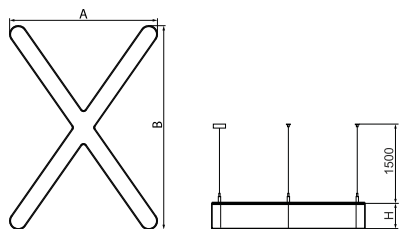

## Dane mechaniczne

Montaż	na zwieszakach
Materiał	aluminium
Kolor	RAL 9016 (biały)
Przesłona	PLX (opalizowane PMMA)
Odporność mechaniczna	IK04
Waga [kg]	5,28
Wymiary [mm]	726 x 1000 x 80