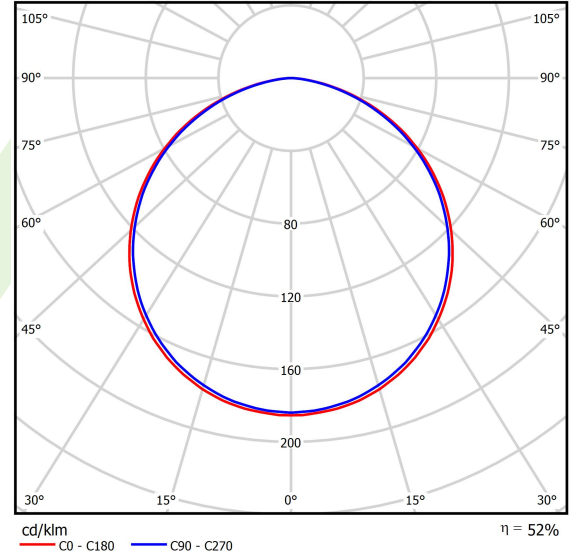

Informacje o produkcie

Kategoria	Oprawy architektoniczne
Rodzina	ARTSHAPE X LED
Nazwa	ARTSHAPE X LED 4000 PLX E 34 840 / S-1,5M
Indeks	19.4023.1121.34

Dane świetlne i elektryczne

Typ źródła	LED
Strumień LED [lm]	3960
Moc LED [W]	28
Strumień oprawy [lm]	2077
Moc oprawy [W]	31
Skuteczność świetlna oprawy [lm/W]	67
Temperatura barwowa [K]	4000
CRI	>80
SDCM (źródła LED)	3
Kąt rozsyłu światła [°]	(C0-C180) / (C90-C270) - 113,4° / 111,8°
Klasa ryzyka fotobiologicznego (PN-EN 62471)	RG0
Klasa ochrony	I
Stopień szczelności	IP40
Zasilanie	220..240 V, 50..60 Hz
Żywotność LED [h]	60000
Lx/By	L80/B10
Temperatura otoczenia [°C]	0 ÷ 30
Zasilacz elektroniczny	standard (E)
Współczynnik mocy cos φ	>0,95
Obciążalność obwodów	22 (B10), 34 (B16), 33 (C10), 54 (C16)

Dane mechaniczne

Montaż	na zwieszakach
Materiał	aluminium
Kolor	RAL 9016 (biały)
Przesłona	PLX (opalizowane PMMA)
Odporność mechaniczna	IK04
Waga [kg]	5,28
Wymiary [mm]	726 x 1000 x 80

Fotometria

Akcesoria