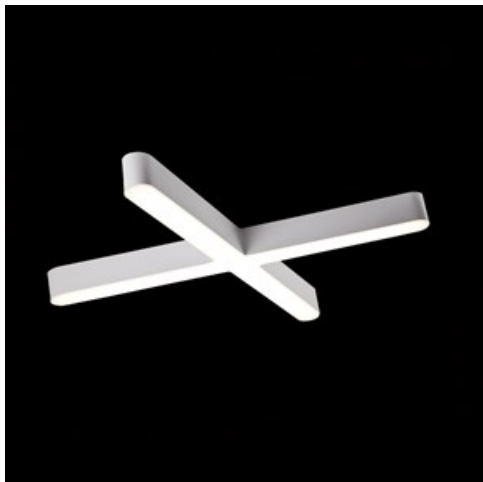

Produkt: ARTSHAPE X LED 4000 PLX E 34 840 / S-1,5M**Indeks:** 19.4023.1121.34

Opis

Modernistyczna oprawa architektoniczna charakteryzująca się eleganckim wzornictwem o prostej formie. Przystosowana do montażu zwieszania. Wyposażona w wysokowydajne źródła LED. Boczki klosza wykonane z cienkościennego profilu aluminiowego. W połączeniu z możliwością lakierowania wg palety RAL, oprawy pozwalają na unikalną aranżację rozmaitych pomieszczeń. Idealnie równomierna powierzchnia świecąca wykonana jest z tworzywa o bardzo dobrym współczynniku przepuszczalności światła oraz o dobrych parametrach jego rozproszenia. Przeznaczona do wnętrz o wysokich wymaganiach stylistycznych. Doskonale nadająca się na hotelowe atrium, recepcje biurowe, pracownie architektoniczne, sale konferencyjne, czy hole i korytarze w ekskluzywnych budynkach a także kina, teatry, nowoczesne sklepy w galeriach handlowych.

Informacje o produkcie

Kategoria	Oprawy architektoniczne
Rodzina	ARTSHAPE X LED
Nazwa	ARTSHAPE X LED 4000 PLX E 34 840 / S-1,5M
Indeks	19.4023.1121.34

Dane świetlne i elektryczne

Typ źródła	LED
Strumień LED [lm]	3960
Moc LED [W]	28
Strumień oprawy [lm]	2077
Moc oprawy [W]	31
Skuteczność świetlna oprawy [lm/W]	67
Temperatura barwowa [K]	4000
CRI	>80
SDCM (źródła LED)	3
Kąt rozsyłu światła [°]	(C0-C180) / (C90-C270) - 113,4° / 111,8°
Klasa ryzyka fotobiologicznego (PN-EN 62471)	RG0
Klasa ochrony	I
Stopień szczelności	IP40
Zasilanie	220..240 V, 50..60 Hz
Żywotność LED [h]	60000
Lx/By	L80/B10
Temperatura otoczenia [°C]	0 ÷ 30
Zasilacz elektroniczny	standard (E)
Współczynnik mocy cos φ	>0,95
Obciążalność obwodów	22 (B10), 34 (B16), 33 (C10), 54 (C16)

Dane mechaniczne

Montaż	na zwieszakach
Materiał	aluminium
Kolor	RAL 9016 (biały)
Przesłona	PLX (opalizowane PMMA)
Odporność mechaniczna	IK04
Waga [kg]	5,28
Wymiary [mm]	726 x 1000 x 80

Fotometria

Akcesoria