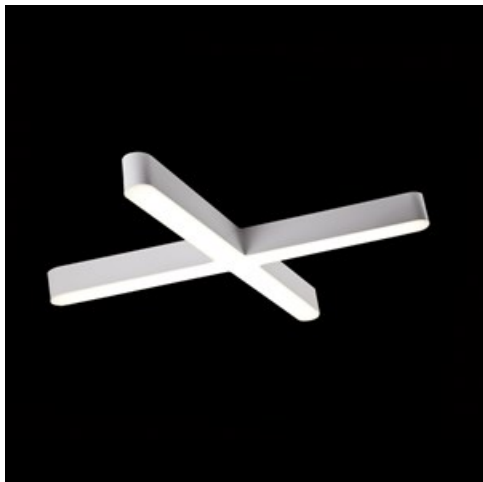

Produkt: ARTSHAPE X LED 4000 PLX E 34 840 / S-1,5M**Indeks:** 19.4023.1121.34

Opis

Modernistyczna oprawa architektoniczna charakteryzująca się eleganckim wzornictwem o prostej formie. Przystosowana do montażu zwieszania. Wyposażona w wysokowydajne źródła LED. Boczki klosza wykonane z cienkościennego profilu aluminiowego. W połączeniu z możliwością lakierowania wg palety RAL, oprawy pozwalają na unikalną aranżację rozmaitych pomieszczeń. Idealnie równomierna powierzchnia świecąca wykonana jest z tworzywa o bardzo dobrym współczynniku przepuszczalności światła oraz o dobrych parametrach jego rozproszenia. Przeznaczona do wnętrz o wysokich wymaganiach stylistycznych. Doskonale nadająca się na hotelowe atrium, recepcje biurowe, pracownie architektoniczne, sale konferencyjne, czy hole i korytarze w ekskluzywnych budynkach a także kina, teatry, nowoczesne sklepy w galeriach handlowych.

Informacje o produkcie

Kategoria	Oprawy architektoniczne
Rodzina	ARTSHAPE X LED
Nazwa	ARTSHAPE X LED 4000 PLX E 34 840 / S-1,5M
Indeks	19.4023.1121.34
EAN	5902107207458

Dane świetlne i elektryczne

Typ źródła	LED
Strumień LED [lm]	3960
Moc LED [W]	28
Strumień oprawy [lm]	2077
Moc oprawy [W]	31
Skuteczność świetlna oprawy [lm/W]	67
Temperatura barwowa [K]	4000
CRI	>80
SDCM (źródła LED)	3
Kąt rozsyłu światła [°]	(C0-C180) / (C90-C270) - 113,4° / 111,8°
Klasa ryzyka fotobiologicznego (PN-EN 62471)	RG0
Klasa ochrony	I
Stopień szczelności	IP40
Zasilanie	220..240 V, 50..60 Hz
Żywotność LED [h]	100000
Lx/By	L80/B10
Temperatura otoczenia [°C]	0 ÷ 30
Zasilacz elektroniczny	standard (E)
Współczynnik mocy cos φ	>0,95
Obciążalność obwodów	22 (B10), 34 (B16), 33 (C10), 54 (C16)

Dane mechaniczne

Montaż	na zwieszakach
Materiał	aluminium
Kolor	RAL 9016 (biały)
Przesłona	PLX (opalizowane PMMA)
Odporność mechaniczna	IK04
Waga [kg]	5,28
Wymiary [mm]	726 x 1000 x 80

Fotometria

Akcesoria