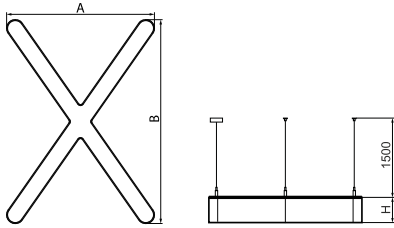

Informacje o produkcie

Kategoria	Oprawy architektoniczne
Rodzina	ARTSHAPE X LED
Nazwa	ARTSHAPE X LED 4000 PLX E 34 840 / S-1,5M
Indeks	19.4023.1121.34

Dane świetlne i elektryczne

Typ źródła	LED
Strumień LED [lm]	3960
Moc LED [W]	28
Strumień oprawy [lm]	2077
Moc oprawy [W]	31
Skuteczność świetlna oprawy [lm/W]	67
Temperatura barwowa [K]	4000
CRI	>80
SDCM (źródła LED)	3
Kąt rozsyłu światła [°]	(C0-C180) / (C90-C270) - 113,4° / 111,8°
Klasa ryzyka fotobiologicznego (PN-EN 62471)	RG0
Klasa ochrony	I
Stopień szczelności	IP40
Zasilanie	220..240 V, 50..60 Hz
Żywotność LED [h]	60000
Lx/By	L80/B10
Temperatura otoczenia [°C]	0 ÷ 30
Zasilacz elektroniczny	standard (E)
Współczynnik mocy cos φ	>0,95
Obciążalność obwodów	22 (B10), 34 (B16), 33 (C10), 54 (C16)

Dane mechaniczne

Montaż	na zwieszakach
Materiał	aluminium
Kolor	RAL 9016 (biały)
Przesłona	PLX (opalizowane PMMA)
Odporność mechaniczna	IK04
Waga [kg]	5,28
Wymiary [mm]	726 x 1000 x 80

Fotometria

Akcesoria

Indeks 6E1-500OKW1P-3

Nazwa SUSPENSION NEW TYPE-J 34
LENGHT 1,5M WIRE 3X 1-
POINT

Zdjęcie

Indeks 19.3272.1205.00

Nazwa SUSPENSION NEW TYPE-E
LENGHT-1,5 METER WITHOUT
WIRE 1-POINT

Zdjęcie