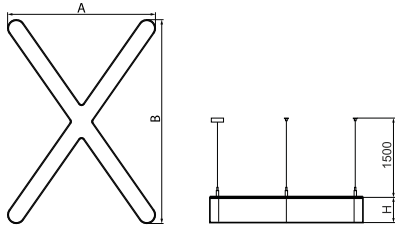

Informacje o produkcie

Kategoria	Oprawy architektoniczne
Rodzina	ARTSHAPE X LED
Nazwa	ARTSHAPE X LED 4000 PLX E 34 840 / S-1,5M
Indeks	19.4023.1121.34

Dane świetlne i elektryczne

Typ źródła	LED
Strumień LED [lm]	3960
Moc LED [W]	28
Strumień oprawy [lm]	2077
Moc oprawy [W]	31
Skuteczność świetlna oprawy [lm/W]	67
Temperatura barwowa [K]	4000
CRI	>80
SDCM (źródła LED)	3
Kąt rozsyłu światła [°]	(C0-C180) / (C90-C270) - 113,4° / 111,8°
Klasa ryzyka fotobiologicznego (PN-EN 62471)	RG0
Klasa ochrony	I
Stopień szczelności	IP40
Zasilanie	220..240 V, 50..60 Hz
Żywotność LED [h]	60000
Lx/By	L80/B10
Temperatura otoczenia [°C]	0 ÷ 30
Zasilacz elektroniczny	standard (E)
Współczynnik mocy cos φ	>0,95
Obciążalność obwodów	22 (B10), 34 (B16), 33 (C10), 54 (C16)

Dane mechaniczne

Montaż	na zwieszakach
Materiał	aluminium
Kolor	RAL 9016 (biały)
Przesłona	PLX (opalizowane PMMA)
Odporność mechaniczna	IK04
Waga [kg]	5,28
Wymiary [mm]	726 x 1000 x 80

Fotometria

Akcesoria

Indeks 6E1-5000KW1P-3

Nazwa SUSPENSION NEW TYPE-J 34
LENGHT 1,5M WIRE 3X 1-
POINT

Zdjęcie

Indeks 19.3272.1205.00

Nazwa SUSPENSION NEW TYPE-E
LENGHT-1,5 METER WITHOUT
WIRE 1-POINT

Zdjęcie