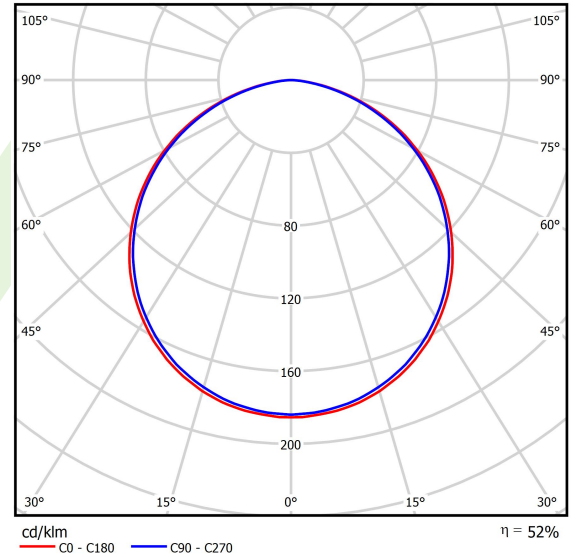

Informacje o produkcie

Kategoria	Oprawy architektoniczne
Rodzina	ARTSHAPE X LED
Nazwa	ARTSHAPE X LED 4000 PLX E 34 840 / S-1,5M
Indeks	19.4023.1121.34

Dane świetlne i elektryczne

Typ źródła	LED
Strumień LED [lm]	3960
Moc LED [W]	28
Strumień oprawy [lm]	2077
Moc oprawy [W]	31
Skuteczność świetlna oprawy [lm/W]	67
Temperatura barwowa [K]	4000
CRI	>80
SDCM (źródła LED)	3
Kąt rozsyłu światła [°]	(C0-C180) / (C90-C270) - 113,4° / 111,8°
Klasa ryzyka fotobiologicznego (PN-EN 62471)	RG0
Klasa ochrony	I
Stopień szczelności	IP40
Zasilanie	220..240 V, 50..60 Hz
Żywotność LED [h]	60000
Lx/By	L80/B10
Temperatura otoczenia [°C]	0 ÷ 30
Zasilacz elektroniczny	standard (E)
Współczynnik mocy cos φ	>0,95
Obciążalność obwodów	22 (B10), 34 (B16), 33 (C10), 54 (C16)

Dane mechaniczne

Montaż	na zwieszakach
Materiał	aluminium
Kolor	RAL 9016 (biały)
Przesłona	PLX (opalizowane PMMA)
Odporność mechaniczna	IK04
Waga [kg]	5,28
Wymiary [mm]	726 x 1000 x 80

Fotometria

Akcesoria