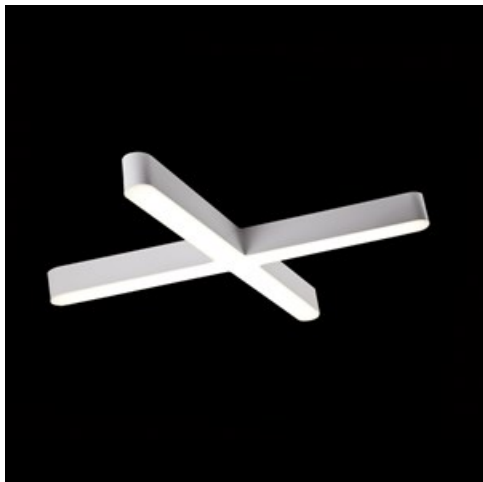

**Produkt:** ARTSHAPE X LED 4000 PLX E 34 840 / S-1,5M**Indeks:** 19.4023.1121.34

## Opis

Modernistyczna oprawa architektoniczna charakteryzująca się eleganckim wzornictwem o prostej formie. Przystosowana do montażu zwieszania. Wyposażona w wysokowydajne źródła LED. Boczki klosza wykonane z cienkościennego profilu aluminiowego. W połączeniu z możliwością lakierowania wg palety RAL, oprawy pozwalają na unikalną aranżację rozmaitych pomieszczeń. Idealnie równomierna powierzchnia świecąca wykonana jest z tworzywa o bardzo dobrym współczynniku przepuszczalności światła oraz o dobrych parametrach jego rozproszenia. Przeznaczona do wnętrz o wysokich wymaganiach stylistycznych. Doskonale nadająca się na hotelowe atrium, recepcje biurowe, pracownie architektoniczne, sale konferencyjne, czy hole i korytarze w ekskluzywnych budynkach a także kina, teatry, nowoczesne sklepy w galeriach handlowych.

## Dane mechaniczne

Montaż	na zwieszakach
Materiał	aluminium
Kolor	RAL 9016 (biały)
Przesłona	PLX (opalizowane PMMA)
Odporność mechaniczna	IK04
Waga [kg]	5,28
Wymiary [mm]	726 x 1000 x 80