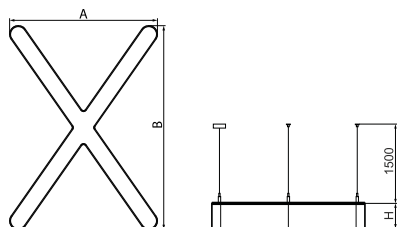

Informacje o produkcie

Kategoria	Oprawy architektoniczne
Rodzina	ARTSHAPE X LED
Nazwa	ARTSHAPE X LED 4000 PLX E 34 840 / S-1,5M
Indeks	19.4023.1121.34
EAN	5902107207458

Dane świetlne i elektryczne

Typ źródła	LED
Strumień LED [lm]	3960
Moc LED [W]	28
Strumień oprawy [lm]	2077
Moc oprawy [W]	31
Skuteczność świetlna oprawy [lm/W]	67
Temperatura barwowa [K]	4000
CRI	>80
SDCM (źródła LED)	3
Kąt rozsyłu światła [°]	(C0-C180) / (C90-C270) - 113,4° / 111,8°
Klasa ryzyka fotobiologicznego (PN-EN 62471)	RG0
Klasa ochrony	I
Stopień szczelności	IP40
Zasilanie	220..240 V, 50..60 Hz
Żywotność LED [h]	100000
Lx/By	L80/B10
Temperatura otoczenia [°C]	0 ÷ 30
Zasilacz elektroniczny	standard (E)
Współczynnik mocy cos φ	>0,95
Obciążalność obwodów	22 (B10), 34 (B16), 33 (C10), 54 (C16)

Dane mechaniczne

Montaż	na zwieszakach
Materiał	aluminium
Kolor	RAL 9016 (biały)
Przesłona	PLX (opalizowane PMMA)
Odporność mechaniczna	IK04
Waga [kg]	5,28
Wymiary [mm]	726 x 1000 x 80

Fotometria

Akcesoria

Indeks 19.3272.0429.34

Nazwa SUSPENSION NEW TYPE-J 34
LENGHT 1,5M WIRE 3X 1-
POINT

Zdjęcie

Indeks 19.3272.1205.00

Nazwa SUSPENSION NEW TYPE-E
LENGHT-1,5 METER WITHOUT
WIRE 1-POINT

Zdjęcie