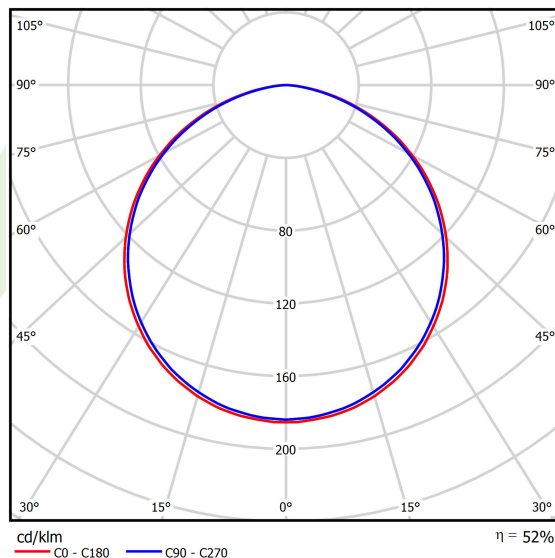

## Dane świetlne i elektryczne

Typ źródła	LED
Strumień LED [lm]	3960
Moc LED [W]	28
Strumień oprawy [lm]	2077
Moc oprawy [W]	31
Skuteczność świetlna oprawy [lm/W]	67
Temperatura barwowa [K]	4000
CRI	>80
SDCM (źródła LED)	3
Kąt rozsyłu światła [°]	(C0-C180) / (C90-C270) - 113,4° / 111,8°
Klasa ryzyka fotobiologicznego (PN-EN 62471)	RG0
Klasa ochrony	I
Stopień szczelności	IP40
Zasilanie	220..240 V, 50..60 Hz
Żywotność LED [h]	60000
Lx/By	L80/B10
Temperatura otoczenia [°C]	0 ÷ 30
Zasilacz elektroniczny	standard (E)
Współczynnik mocy cos φ	>0,95
Obciążalność obwodów	22 (B10), 34 (B16), 33 (C10), 54 (C16)

## Dane mechaniczne

Montaż	na zwieszakach
Materiał	aluminium
Kolor	RAL 9016 (biały)
Przesłona	PLX (opalizowane PMMA)
Odporność mechaniczna	IK04
Waga [kg]	5,28
Wymiary [mm]	726 x 1000 x 80

## Fotometria