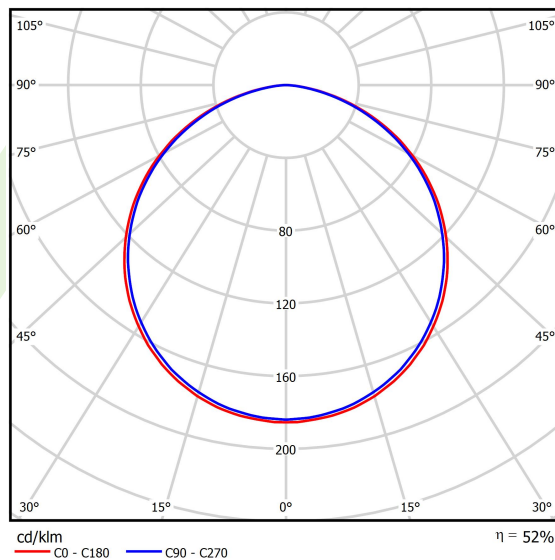

Informacje o produkcie

Kategoria	Oprawy architektoniczne
Rodzina	ARTSHAPE X LED
Nazwa	ARTSHAPE X LED 4000 PLX E 34 840 / S-1,5M
Indeks	19.4023.1121.34

Dane świetlne i elektryczne

Typ źródła	LED
Strumień LED [lm]	3960
Moc LED [W]	28
Strumień oprawy [lm]	2077
Moc oprawy [W]	31
Skuteczność świetlna oprawy [lm/W]	67
Temperatura barwowa [K]	4000
CRI	>80
SDCM (źródła LED)	3
Kąt rozsyłu światła [°]	(C0-C180) / (C90-C270) - 113,4° / 111,8°
Klasa ryzyka fotobiologicznego (PN-EN 62471)	RG0
Klasa ochrony	I
Stopień szczelności	IP40
Zasilanie	220..240 V, 50..60 Hz
Żywotność LED [h]	60000
Lx/By	L80/B10
Temperatura otoczenia [°C]	0 ÷ 30
Zasilacz elektroniczny	standard (E)
Współczynnik mocy cos φ	>0,95
Obciążalność obwodów	22 (B10), 34 (B16), 33 (C10), 54 (C16)

Dane mechaniczne

Montaż	na zwieszakach
Materiał	aluminium
Kolor	RAL 9016 (biały)
Przesłona	PLX (opalizowane PMMA)
Odporność mechaniczna	IK04
Waga [kg]	5,28
Wymiary [mm]	726 x 1000 x 80

Fotometria

Akcesoria