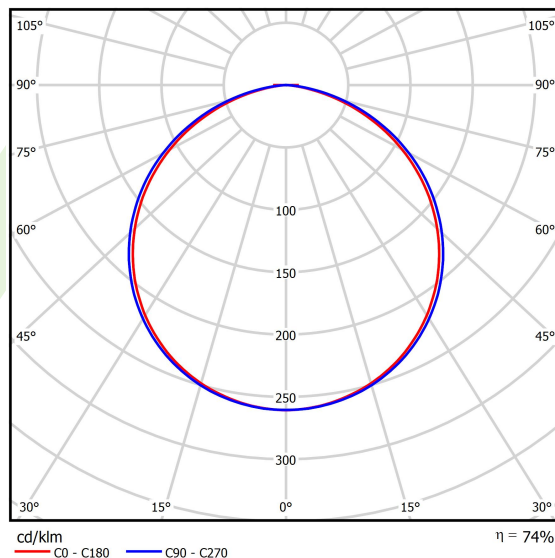

Informacje o produkcie

Kategoria	Oprawy architektoniczne
Rodzina	ARTSHAPE THREE LED
Nazwa	ARTSHAPE THREE LED SMALL FULL SUSPENDED 6000 PLX E 34 840 / S-1,5M
Indeks	19.4022.1321.34
EAN	5902107159245

Dane świetlne i elektryczne

Typ źródła	LED
Strumień LED [lm]	6192
Moc LED [W]	44
Strumień oprawy [lm]	4554
Moc oprawy [W]	50
Skuteczność świetlna oprawy [lm/W]	91,1
Temperatura barwowa [K]	4000
CRI	>80
SDCM (źródła LED)	3
Kąt rozsyłu światła [°]	(C0-C180) / (C90-C270) - 111,2° / 114,2°
Klasa ryzyka fotobiologicznego (PN-EN 62471)	RG0
Klasa ochrony	I
Stopień szczelności	IP20
Zasilanie	220..240 V, 50..60 Hz
Żywotność LED [h]	100000
Lx/By	L80/B10
Temperatura otoczenia [°C]	0 ÷ 30
Zasilacz elektroniczny	standard (E)
Współczynnik mocy cos φ	>0,95
Obciążalność obwodów	16 (B10), 26 (B16), 23 (C10), 37 (C16)

Dane mechaniczne

Montaż	na zwieszakach
Materiał	aluminium
Kolor	RAL 9016 (biały)
Przesłona	PLX (opalizowane PMMA)
Odporność mechaniczna	IK04
Waga [kg]	4,63
Wymiary [mm]	630 x 575 x 85

Fotometria

Akcesoria