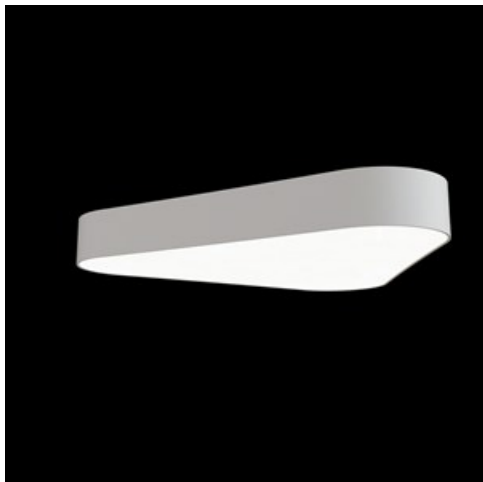

Produkt: ARTSHAPE THREE LED SMALL FULL SUSPENDED 6000 PLX E 34 840 / S-1,5M**Indeks:** 19.4022.1321.34

Opis

Modernistyczna oprawa architektoniczna charakteryzująca się eleganckim wzornictwem o prostej formie. Przystosowana do zwieszania. Wyposażona w wysokowydajne źródła LED. Boczki klosza wykonane z cienkościennego profilu aluminiowego. W połączeniu z możliwością lakierowania wg palety RAL, oprawy pozwalają na unikalną aranżację rozmaitych pomieszczeń. Idealnie równomierna powierzchnia świecąca wykonana jest z tworzywa o bardzo dobrym współczynniku przepuszczalności światła oraz o dobrych parametrach jego rozproszenia. Przeznaczona do wnętrza o wysokich wymaganiach stylistycznych. Doskonale nadająca się na hotelowe atrium, recepcje biurowe, pracownie architektoniczne, sale konferencyjne, czy hotele i korytarze w ekskluzywnych budynkach a także kina, teatry, nowoczesne sklepy w galeriach handlowych.

Informacje o produkcie

Kategoria	Oprawy architektoniczne
Rodzina	ARTSHAPE THREE LED
Nazwa	ARTSHAPE THREE LED SMALL FULL SUSPENDED 6000 PLX E 34 840 / S-1,5M
Indeks	19.4022.1321.34

Dane świetlne i elektryczne

Dane mechaniczne

Montaż	na zwieszakach
Materiał	aluminium
Kolor	RAL 9016 (biały)
Przesłona	PLX (opalizowane PMMA)
Odporność mechaniczna	IK04
Waga [kg]	4,63
Wymiary [mm]	630 x 575 x 85

Fotometria

Akcesoria