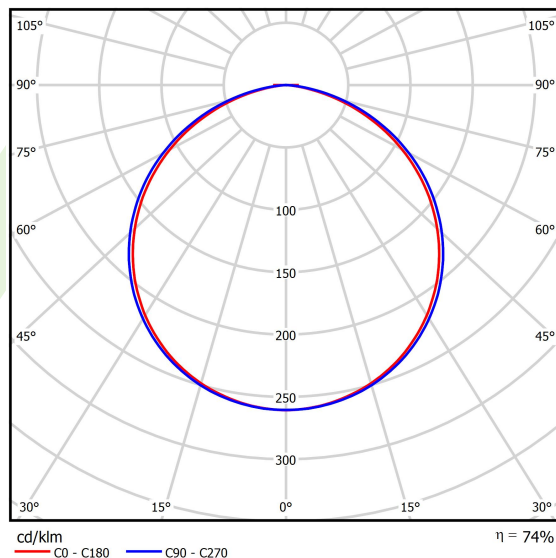

Informacje o produkcie

Kategoria	Oprawy architektoniczne
Rodzina	ARTSHAPE THREE LED
Nazwa	ARTSHAPE THREE LED SMALL FULL SUSPENDED 6000 PLX E 34 840 / S-1,5M
Indeks	19.4022.1321.34

Dane świetlne i elektryczne

Typ źródła	LED
Strumień LED [lm]	6192
Moc LED [W]	44
Strumień oprawy [lm]	4554
Moc oprawy [W]	50
Skuteczność świetlna oprawy [lm/W]	91,1
Temperatura barwowa [K]	4000
CRI	>80
SDCM (źródła LED)	3
Kąt rozsyłu światła [°]	(C0-C180) / (C90-C270) - 111,2° / 114,2°
Klasa ryzyka fotobiologicznego (PN-EN 62471)	RG0
Klasa ochrony	I
Stopień szczelności	IP20
Zasilanie	220..240 V, 50..60 Hz
Żywotność LED [h]	60000
Lx/By	L80/B10
Temperatura otoczenia [°C]	0 ÷ 30
Zasilacz elektroniczny	standard (E)
Współczynnik mocy cos φ	>0,95
Obciążalność obwodów	16 (B10), 26 (B16), 23 (C10), 37 (C16)

Dane mechaniczne

Montaż	na zwieszakach
Materiał	aluminium
Kolor	RAL 9016 (biały)
Przesłona	PLX (opalizowane PMMA)
Odporność mechaniczna	IK04
Waga [kg]	4,63
Wymiary [mm]	630 x 575 x 85

Fotometria

Akcesoria