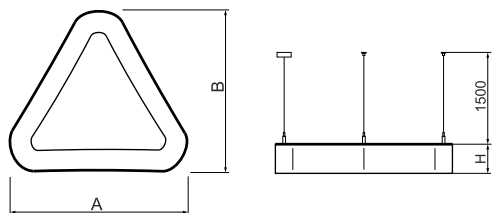

Informacje o produkcie

Kategoria	Oprawy architektoniczne
Rodzina	ARTSHAPE THREE LED
Nazwa	ARTSHAPE THREE LED SMALL FULL SUSPENDED 6000 PLX E 34 840 / S-1,5M
Indeks	19.4022.1321.34

Dane świetlne i elektryczne

Typ źródła	LED
Strumień LED [lm]	6192
Moc LED [W]	44
Strumień oprawy [lm]	4554
Moc oprawy [W]	50
Skuteczność świetlna oprawy [lm/W]	91,1
Temperatura barwowa [K]	4000
CRI	>80
SDCM (źródła LED)	3
Kąt rozsyłu światła [°]	(C0-C180) / (C90-C270) - 111,2° / 114,2°
Klasa ryzyka fotobiologicznego (PN-EN 62471)	RG0
Klasa ochrony	I
Stopień szczelności	IP20
Zasilanie	220..240 V, 50..60 Hz
Żywotność LED [h]	60000
Lx/By	L80/B10
Temperatura otoczenia [°C]	0 ÷ 30
Zasilacz elektroniczny	standard (E)
Współczynnik mocy cos φ	>0,95
Obciążalność obwodów	16 (B10), 26 (B16), 23 (C10), 37 (C16)

Dane mechaniczne

Montaż	na zwieszakach
Materiał	aluminium
Kolor	RAL 9016 (biały)
Przesłona	PLX (opalizowane PMMA)
Odporność mechaniczna	IK04
Waga [kg]	4,63
Wymiary [mm]	630 x 575 x 85

Fotometria

Akcesoria

Indeks 6E1-5000KW1P-3

Nazwa SUSPENSION NEW TYPE-J 34
LENGHT 1,5M WIRE 3X 1-
POINT

Zdjęcie

Indeks 19.3272.1205.00

Nazwa SUSPENSION NEW TYPE-E
LENGHT-1,5 METER WITHOUT
WIRE 1-POINT

Zdjęcie