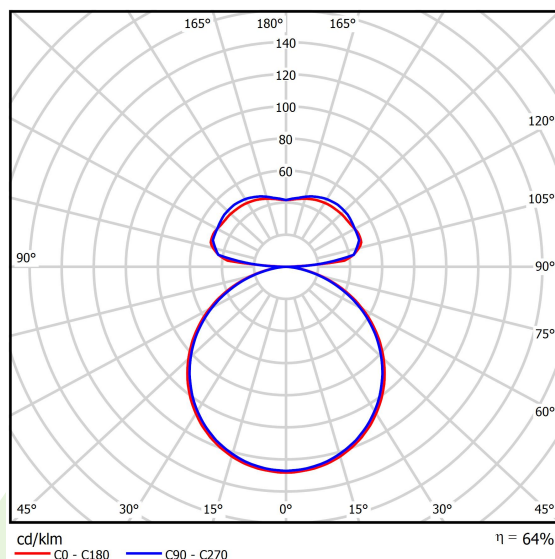

Informacje o produkcie

Kategoria	Oprawy architektoniczne
Rodzina	ARTSHAPE THREE LED
Nazwa	ARTSHAPE THREE LED LARGE EDGE UP&DOWN 5000/12000 PLX E 34 840 / S-1,5M
Indeks	19.4021.3321.34

Dane świetlne i elektryczne

Typ źródła	LED
Strumień LED [lm]	5320/11880
Moc LED [W]	40/83
Strumień oprawy [lm]	10951
Moc oprawy [W]	135
Skuteczność świetlna oprawy [lm/W]	81,1
Temperatura barwowa [K]	4000
CRI	>80
Kąt rozsyłu światła [°]	(C0-C180) / (C90-C270) - 113,4° / 111,8°
Klasa ochrony	I
Stopień szczelności	IP40
Zasilanie	220..240 V, 50..60 Hz
Żywotność LED [h]	35000
Lx/By	L80/B10
Temperatura otoczenia [°C]	0 ÷ 30
Zasilacz elektroniczny	standard (E)
Współczynnik mocy cos φ	>0,95
Obciążalność obwodów	5 (B10), 7 (B16), 8 (C10), 12 (C16)

Dane mechaniczne

Montaż	na zwieszakach
Materiał	aluminium
Kolor	RAL 9016 (biały)
Przesłona	PLX (opalizowane PMMA)
Odporność mechaniczna	IK04
Wymiary [mm]	1170 x 1043 x 85

Fotometria

Akcesoria

Indeks 6E1-500OKW1P-3