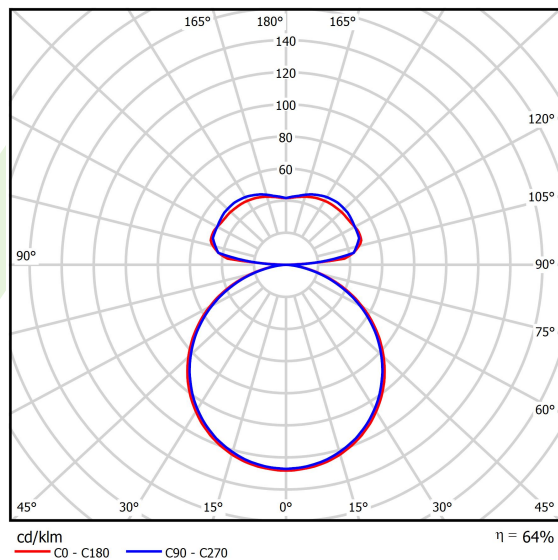

## Dane świetlne i elektryczne

Typ źródła	LED
Strumień LED [lm]	5320/11880
Moc LED [W]	40/83
Strumień oprawy [lm]	10951
Moc oprawy [W]	135
Skuteczność świetlna oprawy [lm/W]	81,1
Temperatura barwowa [K]	4000
CRI	>80
Kąt rozsyłu światła [°]	(C0-C180) / (C90-C270) - 113,4° / 111,8°
Klasa ochrony	I
Stopień szczelności	IP40
Zasilanie	220..240 V, 50..60 Hz
Żywotność LED [h]	100000
Lx/By	L80/B10
Temperatura otoczenia [°C]	0 ÷ 30
Zasilacz elektroniczny	standard (E)
Współczynnik mocy cos φ	>0,95
Obciążalność obwodów	5 (B10), 7 (B16), 8 (C10), 12 (C16)

## Dane mechaniczne

Montaż	na zwieszakach
Materiał	aluminium
Kolor	RAL 9016 (biały)
Przesłona	PLX (opalizowane PMMA)
Odporność mechaniczna	IK04
Wymiary [mm]	1170 x 1043 x 85

## Fotometria