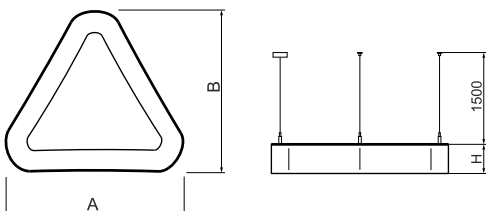

## Informacje o produkcie

Kategoria	Oprawy architektoniczne
Rodzina	ARTSHAPE THREE LED
Nazwa	ARTSHAPE THREE LED LARGE EDGE UP&DOWN 5000/12000 PLX E 34 840 / S-1,5M
Indeks	19.4021.3321.34

## Dane świetlne i elektryczne

Typ źródła	LED
Strumień LED [lm]	5320/11880
Moc LED [W]	40/83
Strumień oprawy [lm]	10951
Moc oprawy [W]	135
Skuteczność świetlna oprawy [lm/W]	81,1
Temperatura barwowa [K]	4000
CRI	>80
Kąt rozsyłu światła [°]	(C0-C180) / (C90-C270) - 113,4° / 111,8°
Klasa ochrony	I
Stopień szczelności	IP40
Zasilanie	220..240 V, 50..60 Hz
Żywotność LED [h]	35000
Lx/By	L80/B10
Temperatura otoczenia [°C]	0 ÷ 30
Zasilacz elektroniczny	standard (E)
Współczynnik mocy cos φ	>0,95
Obciążalność obwodów	5 (B10), 7 (B16), 8 (C10), 12 (C16)

## Dane mechaniczne

Montaż	na zwieszakach
Materiał	aluminium
Kolor	RAL 9016 (biały)
Przesłona	PLX (opalizowane PMMA)
Odporność mechaniczna	IK04
Wymiary [mm]	1170 x 1043 x 85