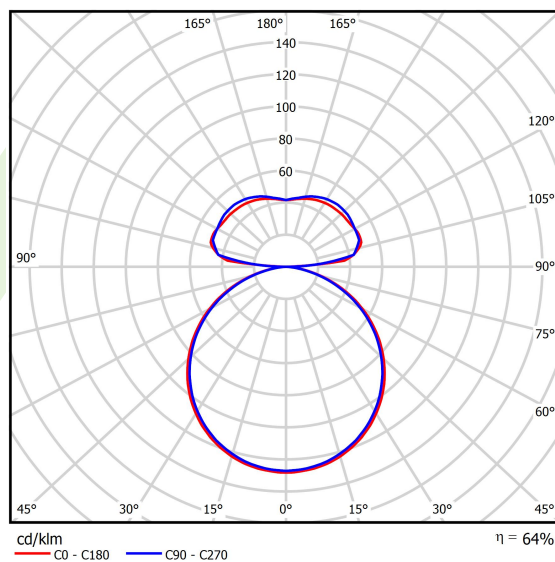

## Dane świetlne i elektryczne

Typ źródła	LED
Strumień LED [lm]	5320/11880
Moc LED [W]	40/83
Strumień oprawy [lm]	10951
Moc oprawy [W]	135
Skuteczność świetlna oprawy [lm/W]	81,1
Temperatura barwowa [K]	4000
CRI	>80
Kąt rozsyłu światła [°]	(C0-C180) / (C90-C270) - 113,4° / 111,8°
Klasa ochrony	I
Stopień szczelności	IP40
Zasilanie	220..240 V, 50..60 Hz
Żywotność LED [h]	100000
Lx/By	L80/B10
Temperatura otoczenia [°C]	0 ÷ 30
Zasilacz elektroniczny	standard (E)
Współczynnik mocy cos φ	>0,95
Obciążalność obwodów	5 (B10), 7 (B16), 8 (C10), 12 (C16)

## Dane mechaniczne

Montaż	na zwieszakach
Materiał	aluminium
Kolor	RAL 9016 (biały)
Przesłona	PLX (opalizowane PMMA)
Odporność mechaniczna	IK04
Wymiary [mm]	1170 x 1043 x 85

## Fotometria