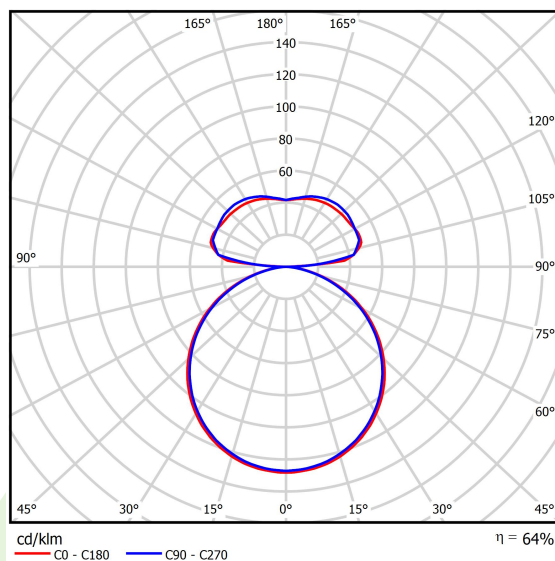

## Dane świetlne i elektryczne

Typ źródła	LED
Strumień LED [lm]	5320/11880
Moc LED [W]	40/83
Strumień oprawy [lm]	10951
Moc oprawy [W]	135
Skuteczność świetlna oprawy [lm/W]	81,1
Temperatura barwowa [K]	4000
CRI	>80
Kąt rozsyłu światła [°]	(C0-C180) / (C90-C270) - 113,4° / 111,8°
Klasa ochrony	I
Stopień szczelności	IP40
Zasilanie	220..240 V, 50..60 Hz
Żywotność LED [h]	35000
Lx/By	L80/B10
Temperatura otoczenia [°C]	0 ÷ 30
Zasilacz elektroniczny	standard (E)
Współczynnik mocy cos φ	>0,95
Obciążalność obwodów	5 (B10), 7 (B16), 8 (C10), 12 (C16)

## Dane mechaniczne

Montaż	na zwieszakach
Materiał	aluminium
Kolor	RAL 9016 (biały)
Przesłona	PLX (opalizowane PMMA)
Odporność mechaniczna	IK04
Wymiary [mm]	1170 x 1043 x 85

## Fotometria