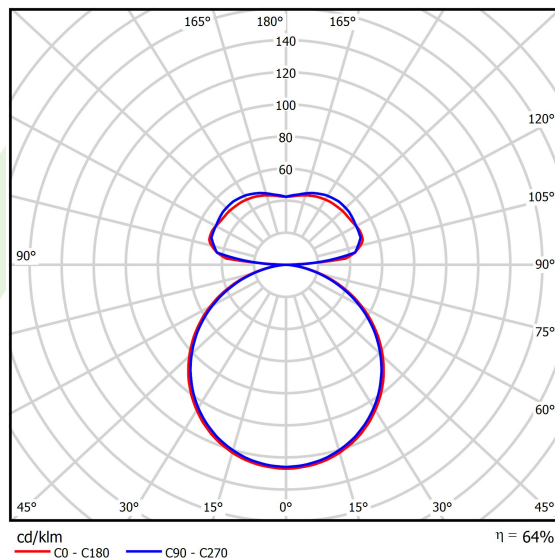

Dane świetlne i elektryczne

Typ źródła	LED
Strumień LED [lm]	4104/8910
Moc LED [W]	31/64
Strumień oprawy [lm]	8313
Moc oprawy [W]	105
Skuteczność świetlna oprawy [lm/W]	79,2
Temperatura barwowa [K]	4000
CRI	>80
Kąt rozsyłu światła [°]	(C0-C180) / (C90-C270) - 113,4° / 111,8°
Klasa ochrony	I
Stopień szczelności	IP40
Zasilanie	220..240 V, 50..60 Hz
Żywotność LED [h]	100000
Lx/By	L80/B10
Temperatura otoczenia [°C]	0 ÷ 30
Zasilacz elektroniczny	standard (E)
Współczynnik mocy cos φ	>0,95
Obciążalność obwodów	5 (B10), 7 (B16), 8 (C10), 12 (C16)

Dane mechaniczne

Montaż	na zwieszakach
Materiał	aluminium
Kolor	RAL 9016 (biały)
Przesłona	PLX (opalizowane PMMA)
Odporność mechaniczna	IK04
Wymiary [mm]	900 x 809 x 85

Fotometria

Akcesoria

Indeks 19.3272.0429.34