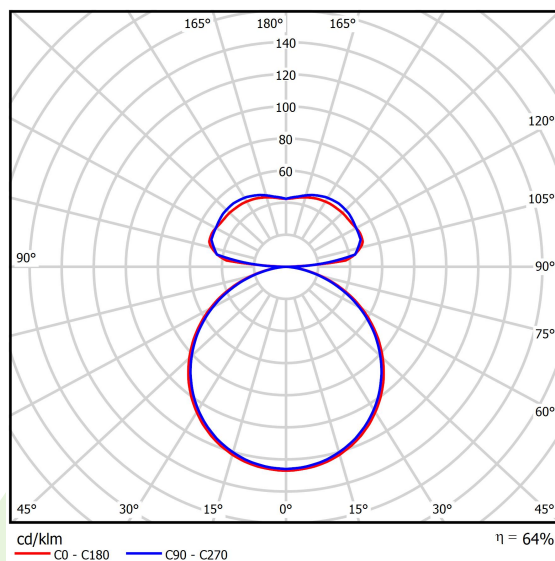

Informacje o produkcie

Kategoria	Oprawy architektoniczne
Rodzina	ARTSHAPE THREE LED
Nazwa	ARTSHAPE THREE LED SMALL EDGE UP&DOWN 2800/6000 PLX E 34 840 / S-1,5M
Indeks	19.4021.1121.34

Dane świetlne i elektryczne

Typ źródła	LED
Strumień LED [lm]	2888/5940
Moc LED [W]	22/46
Strumień oprawy [lm]	5639
Moc oprawy [W]	75
Skuteczność świetlna oprawy [lm/W]	75,2
Temperatura barwowa [K]	4000
CRI	>80
Kąt rozsyłu światła [°]	(C0-C180) / (C90-C270) - 113,4° / 111,8°
Klasa ochrony	I
Stopień szczelności	IP40
Zasilanie	220..240 V, 50..60 Hz
Żywotność LED [h]	35000
Lx/By	L80/B10
Temperatura otoczenia [°C]	0 ÷ 30
Zasilacz elektroniczny	standard (E)
Współczynnik mocy cos φ	>0,95
Obciążalność obwodów	6 (B10), 11 (B16), 9 (C10), 15 (C16)

Dane mechaniczne

Montaż	na zwieszakach
Materiał	aluminium
Kolor	RAL 9016 (biały)
Przesłona	PLX (opalizowane PMMA)
Odporność mechaniczna	IK04
Wymiary [mm]	630 x 575 x 85

Fotometria

Akcesoria

Indeks 6E1-500OKW1P-3