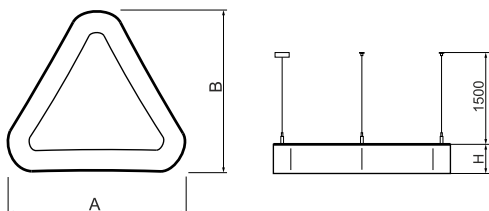

Informacje o produkcie

Kategoria	Oprawy architektoniczne
Rodzina	ARTSHAPE THREE LED
Nazwa	ARTSHAPE THREE LED SMALL EDGE UP&DOWN 2800/6000 PLX E 34 840 / S-1,5M
Indeks	19.4021.1121.34

Dane świetlne i elektryczne

Typ źródła	LED
Strumień LED [lm]	2888/5940
Moc LED [W]	22/46
Strumień oprawy [lm]	5639
Moc oprawy [W]	75
Skuteczność świetlna oprawy [lm/W]	75,2
Temperatura barwowa [K]	4000
CRI	>80
Kąt rozsyłu światła [°]	(C0-C180) / (C90-C270) - 113,4° / 111,8°
Klasa ochrony	I
Stopień szczelności	IP40
Zasilanie	220..240 V, 50..60 Hz
Żywotność LED [h]	35000
Lx/By	L80/B10
Temperatura otoczenia [°C]	0 ÷ 30
Zasilacz elektroniczny	standard (E)
Współczynnik mocy cos φ	>0,95
Obciążalność obwodów	6 (B10), 11 (B16), 9 (C10), 15 (C16)

Dane mechaniczne

Montaż	na zwieszakach
Materiał	aluminium
Kolor	RAL 9016 (biały)
Przesłona	PLX (opalizowane PMMA)
Odporność mechaniczna	IK04
Wymiary [mm]	630 x 575 x 85

Fotometria

Akcesoria

Indeks 6E1-500OKW1P-3