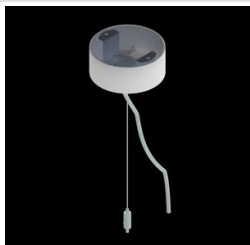

Produkt: ARTSHAPE THREE LED SMALL EDGE UP&DOWN 2800/6000 PLX E 34 840 / S-1,5M**Indeks:** 19.4021.1121.34

Opis

Modernistyczna oprawa architektoniczna charakteryzująca się eleganckim wzornictwem o prostej formie. Przystosowana do zwieszania. Wyposażona w wysokowydajne źródła LED. Boczki klosza wykonane z cienkościennej, profilu aluminiowego. W połączeniu z możliwością lakierowania wg palety RAL, oprawy pozwalają na unikalną aranżację rozmaitych pomieszczeń. Idealnie równomierna powierzchnia świecąca wykonana jest z tworzywa o bardzo dobrym współczynniku przepuszczalności światła oraz o dobrych parametrach jego rozproszenia. Przeznaczona do wnętrz o wysokich wymaganiach stylistycznych. Doskonale nadająca się na hotelowe atrium, recepcje biurowe, pracownie architektoniczne, sale konferencyjne, czy hole i korytarze w ekskluzywnych budynkach a także kina, teatry, nowoczesne sklepy w galeriach handlowych. Bezpośrednio-pośredni rozsył światła.

Informacje o produkcie

Kategoria	Oprawy architektoniczne
Rodzina	ARTSHAPE THREE LED
Nazwa	ARTSHAPE THREE LED SMALL EDGE UP&DOWN 2800/6000 PLX E 34 840 / S-1,5M
Indeks	19.4021.1121.34

Dane świetlne i elektryczne

Dane mechaniczne

Montaż	na zwieszakach
Materiał	aluminium
Kolor	RAL 9016 (biały)
Przesłona	PLX (opalizowane PMMA)
Odporność mechaniczna	IK04
Wymiary [mm]	630 x 575 x 85

Fotometria

Akcesoria

Indeks 6E1-500OKW1P-3

Nazwa SUSPENSION NEW TYPE-J 34
 LENGHT 1,5M WIRE 3X 1-
 POINT

Zdjęcie

Indeks 19.3272.1205.00

Nazwa SUSPENSION NEW TYPE-E
 LENGHT-1,5 METER WITHOUT
 WIRE 1-POINT

Zdjęcie