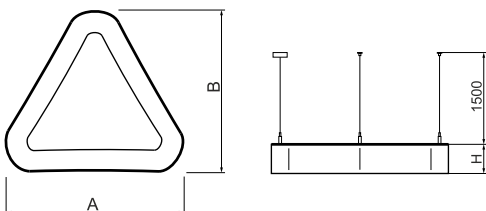

Informacje o produkcie

Kategoria	Oprawy architektoniczne
Rodzina	ARTSHAPE THREE LED
Nazwa	ARTSHAPE THREE LED SMALL EDGE UP&DOWN 2800/6000 PLX E 34 840 / S-1,5M
Indeks	19.4021.1121.34

Dane świetlne i elektryczne

Typ źródła	LED
Strumień LED [lm]	2888/5940
Moc LED [W]	22/46
Strumień oprawy [lm]	5639
Moc oprawy [W]	75
Skuteczność świetlna oprawy [lm/W]	75,2
Temperatura barwowa [K]	4000
CRI	>80
Kąt rozsyłu światła [°]	(C0-C180) / (C90-C270) - 113,4° / 111,8°
Klasa ochrony	I
Stopień szczelności	IP40
Zasilanie	220..240 V, 50..60 Hz
Żywotność LED [h]	35000
Lx/By	L80/B10
Temperatura otoczenia [°C]	0 ÷ 30
Zasilacz elektroniczny	standard (E)
Współczynnik mocy cos φ	>0,95
Obciążalność obwodów	6 (B10), 11 (B16), 9 (C10), 15 (C16)

Dane mechaniczne

Montaż	na zwieszakach
Materiał	aluminium
Kolor	RAL 9016 (biały)
Przesłona	PLX (opalizowane PMMA)
Odporność mechaniczna	IK04
Wymiary [mm]	630 x 575 x 85

Fotometria

Akcesoria

Indeks 6E1-500OKW1P-3