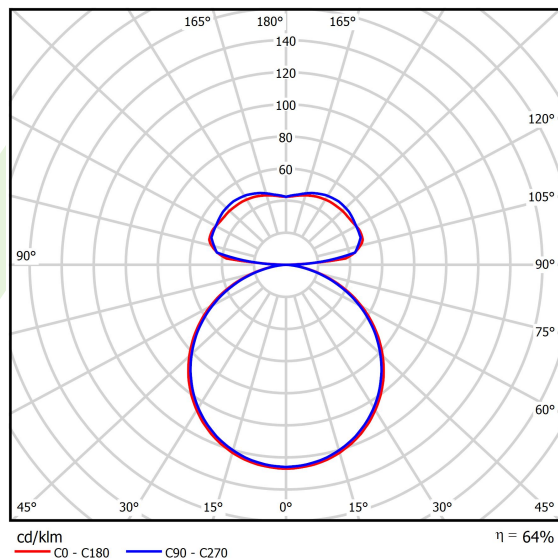

Informacje o produkcie

Kategoria	Oprawy architektoniczne
Rodzina	ARTSHAPE THREE LED
Nazwa	ARTSHAPE THREE LED SMALL EDGE UP&DOWN 2800/6000 PLX E 34 840 / S-1,5M
Indeks	19.4021.1121.34
EAN	5902107224813

Dane świetlne i elektryczne

Typ źródła	LED
Strumień LED [lm]	2888/5940
Moc LED [W]	22/46
Strumień oprawy [lm]	5639
Moc oprawy [W]	75
Skuteczność świetlna oprawy [lm/W]	75,2
Temperatura barwowa [K]	4000
CRI	>80
Kąt rozsyłu światła [°]	(C0-C180) / (C90-C270) - 113,4° / 111,8°
Klasa ochrony	I
Stopień szczelności	IP40
Zasilanie	220..240 V, 50..60 Hz
Żywotność LED [h]	100000
Lx/By	L80/B10
Temperatura otoczenia [°C]	0 ÷ 30
Zasilacz elektroniczny	standard (E)
Współczynnik mocy cos φ	>0,95
Obciążalność obwodów	6 (B10), 11 (B16), 9 (C10), 15 (C16)

Dane mechaniczne

Montaż	na zwieszakach
Materiał	aluminium
Kolor	RAL 9016 (biały)
Przesłona	PLX (opalizowane PMMA)
Odporność mechaniczna	IK04
Wymiary [mm]	630 x 575 x 85

Fotometria

Akcesoria

Indeks 19.3272.0429.34