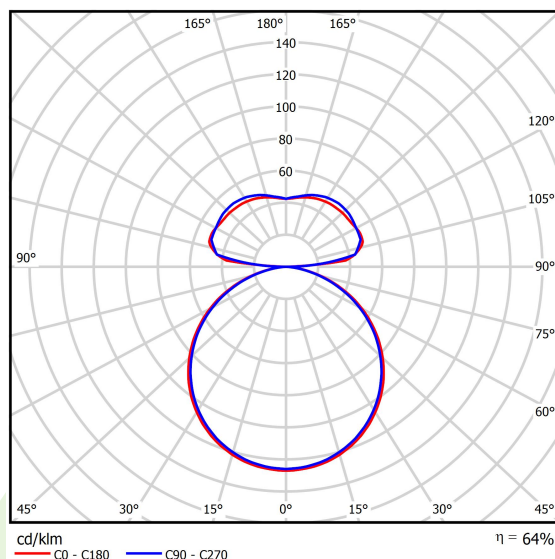

Informacje o produkcie

Kategoria	Oprawy architektoniczne
Rodzina	ARTSHAPE THREE LED
Nazwa	ARTSHAPE THREE LED SMALL EDGE UP&DOWN 2800/6000 PLX E 34 840 / S-1,5M
Indeks	19.4021.1121.34

Dane świetlne i elektryczne

Typ źródła	LED
Strumień LED [lm]	2888/5940
Moc LED [W]	22/46
Strumień oprawy [lm]	5639
Moc oprawy [W]	75
Skuteczność świetlna oprawy [lm/W]	75,2
Temperatura barwowa [K]	4000
CRI	>80
Kąt rozsyłu światła [°]	(C0-C180) / (C90-C270) - 113,4° / 111,8°
Klasa ochrony	I
Stopień szczelności	IP40
Zasilanie	220..240 V, 50..60 Hz
Żywotność LED [h]	35000
Lx/By	L80/B10
Temperatura otoczenia [°C]	0 ÷ 30
Zasilacz elektroniczny	standard (E)
Współczynnik mocy cos φ	>0,95
Obciążalność obwodów	6 (B10), 11 (B16), 9 (C10), 15 (C16)

Dane mechaniczne

Montaż	na zwieszakach
Materiał	aluminium
Kolor	RAL 9016 (biały)
Przesłona	PLX (opalizowane PMMA)
Odporność mechaniczna	IK04
Wymiary [mm]	630 x 575 x 85

Fotometria

Akcesoria

Indeks 6E1-500OKW1P-3