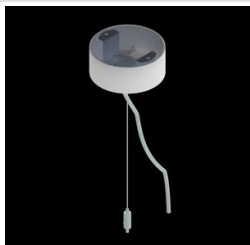

Produkt: ARTSHAPE THREE LED SMALL EDGE UP&DOWN 2800/6000 PLX E 34 840 / S-1,5M

Indeks: 19.4021.1121.34

Opis

Modernistyczna oprawa architektoniczna charakteryzująca się eleganckim wzornictwem o prostej formie. Przystosowana do zwieszania. Wyposażona w wysokowydajne źródła LED. Boczki klosza wykonane z cienkościennej, profilu aluminiowego. W połączeniu z możliwością lakierowania wg palety RAL, oprawy pozwalają na unikalną aranżację rozmaitych pomieszczeń. Idealnie równomierna powierzchnia świecąca wykonana jest z tworzywa o bardzo dobrym współczynniku przepuszczalności światła oraz o dobrych parametrach jego rozproszenia. Przeznaczona do wnętrz o wysokich wymaganiach stylistycznych. Doskonale nadająca się na hotelowe atrium, recepcje biurowe, pracownie architektoniczne, sale konferencyjne, czy hotele i korytarze w ekskluzywnych budynkach a także kina, teatry, nowoczesne sklepy w galeriach handlowych. Bezpośrednio-pośredni rozsył światła.

Informacje o produkcie

Kategoria	Oprawy architektoniczne
Rodzina	ARTSHAPE THREE LED
Nazwa	ARTSHAPE THREE LED SMALL EDGE UP&DOWN 2800/6000 PLX E 34 840 / S-1,5M
Indeks	19.4021.1121.34

Dane świetlne i elektryczne

Dane mechaniczne

Montaż	na zwieszakach
Materiał	aluminium
Kolor	RAL 9016 (biały)
Przesłona	PLX (opalizowane PMMA)
Odporność mechaniczna	IK04
Wymiary [mm]	630 x 575 x 85

Fotometria

Akcesoria

Indeks 6E1-500OKW1P-3

Nazwa SUSPENSION NEW TYPE-J 34
 LENGHT 1,5M WIRE 3X 1-
 POINT

Zdjęcie

Indeks 19.3272.1205.00

Nazwa SUSPENSION NEW TYPE-E
 LENGHT-1,5 METER WITHOUT
 WIRE 1-POINT

Zdjęcie