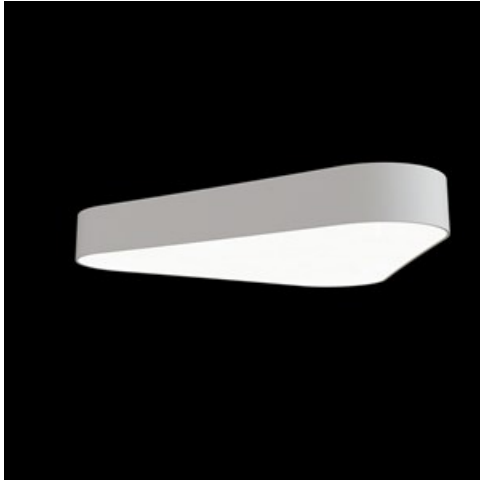

**Produkt:** ARTSHAPE THREE LED LARGE FULL UP&DOWN 5000/16000 PLX E 34 840 / S-1,5M

**Indeks:** 19.4021.6521.34

## Opis

Modernistyczna oprawa architektoniczna charakteryzująca się eleganckim wzornictwem o prostej formie. Przystosowana do zwieszania. Wyposażona w wysokowydajne źródła LED. Boczki klosza wykonane z cienkościennego profilu aluminiowego. W połączeniu z możliwością lakierowania wg palety RAL, oprawy pozwalają na unikalną aranżację rozmaitych pomieszczeń. Idealnie równomierna powierzchnia świecąca wykonana jest z tworzywa o bardzo dobrym współczynniku przepuszczalności światła oraz o dobrych parametrach jego rozproszenia. Przeznaczona do wnętrz o wysokich wymaganiach stylistycznych. Doskonale nadająca się na hotelowe atrium, recepcje biurowe, pracownie architektoniczne, sale konferencyjne, czy hotele i korytarze w ekskluzywnych budynkach a także kina, teatry, nowoczesne sklepy w galeriach handlowych. Bezpośrednio-pośredni rozsył światła.