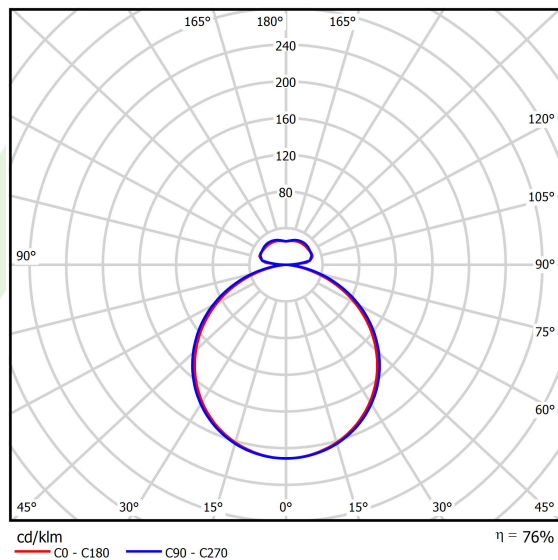

## Dane świetlne i elektryczne

Typ źródła	LED
Strumień LED [lm]	5320/16338
Moc LED [W]	40/118
Strumień oprawy [lm]	16553
Moc oprawy [W]	175
Skuteczność świetlna oprawy [lm/W]	94,6
Temperatura barwowa [K]	4000
CRI	>80
Kąt rozsyłu światła [°]	(C0-C180) / (C90-C270) - 111,2° / 114,2°
Klasa ochrony	I
Stopień szczelności	IP20
Zasilanie	220..240 V, 50..60 Hz
Żywotność LED [h]	100000
Lx/By	L80/B10
Temperatura otoczenia [°C]	0 ÷ 30
Zasilacz elektroniczny	standard (E)
Współczynnik mocy cos φ	>0,95
Obciążalność obwodów	5 (B10), 7 (B16), 8 (C10), 12 (C16)

## Dane mechaniczne

Montaż	na zwieszakach
Materiał	aluminium
Kolor	RAL 9016 (biały)
Przesłona	PLX (opalizowane PMMA)
Odporność mechaniczna	IK04
Wymiary [mm]	1170 x 1043 x 85

## Fotometria