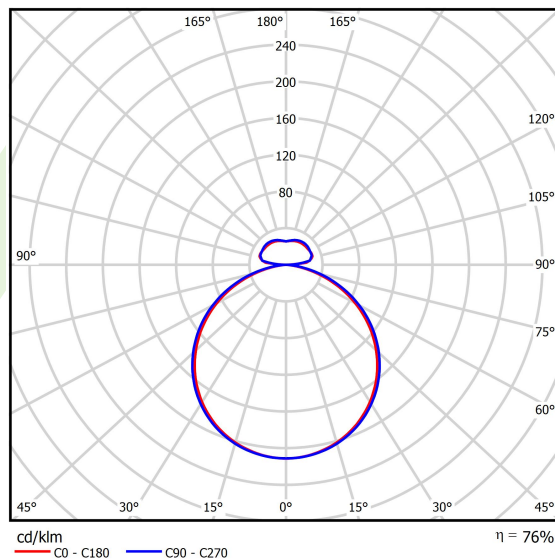

## Dane świetlne i elektryczne

Typ źródła	LED
Strumień LED [lm]	5320/16338
Moc LED [W]	40/118
Strumień oprawy [lm]	16553
Moc oprawy [W]	175
Skuteczność świetlna oprawy [lm/W]	94,6
Temperatura barwowa [K]	4000
CRI	>80
Kąt rozsyłu światła [°]	(C0-C180) / (C90-C270) - 111,2° / 114,2°
Klasa ochrony	I
Stopień szczelności	IP20
Zasilanie	220..240 V, 50..60 Hz
Żywotność LED [h]	100000
Lx/By	L80/B10
Temperatura otoczenia [°C]	0 ÷ 30
Zasilacz elektroniczny	standard (E)
Współczynnik mocy cos φ	>0,95
Obciążalność obwodów	5 (B10), 7 (B16), 8 (C10), 12 (C16)

## Dane mechaniczne

Montaż	na zwieszakach
Materiał	aluminium
Kolor	RAL 9016 (biały)
Przesłona	PLX (opalizowane PMMA)
Odporność mechaniczna	IK04
Wymiary [mm]	1170 x 1043 x 85

## Fotometria