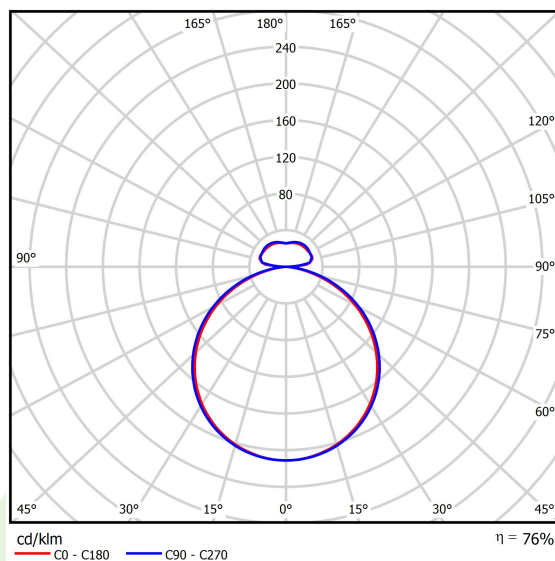

Informacje o produkcie

Kategoria	Oprawy architektoniczne
Rodzina	ARTSHAPE THREE LED
Nazwa	ARTSHAPE THREE LED LARGE FULL UP&DOWN 5000/16000 PLX E 34 840 / S-1,5M
Indeks	19.4021.6521.34

Dane świetlne i elektryczne

Typ źródła	LED
Strumień LED [lm]	5320/16338
Moc LED [W]	40/118
Strumień oprawy [lm]	16553
Moc oprawy [W]	175
Skuteczność świetlna oprawy [lm/W]	94,6
Temperatura barwowa [K]	4000
CRI	>80
Kąt rozsyłu światła [°]	(C0-C180) / (C90-C270) - 111,2° / 114,2°
Klasa ochrony	I
Stopień szczelności	IP20
Zasilanie	220..240 V, 50..60 Hz
Żywotność LED [h]	35000
Lx/By	L80/B10
Temperatura otoczenia [°C]	0 ÷ 30
Zasilacz elektroniczny	standard (E)
Współczynnik mocy cos φ	>0,95
Obciążalność obwodów	5 (B10), 7 (B16), 8 (C10), 12 (C16)

Dane mechaniczne

Montaż	na zwieszakach
Materiał	aluminium
Kolor	RAL 9016 (biały)
Przesłona	PLX (opalizowane PMMA)
Odporność mechaniczna	IK04
Wymiary [mm]	1170 x 1043 x 85

Fotometria

Akcesoria

Indeks 6E1-5000KW1P-3