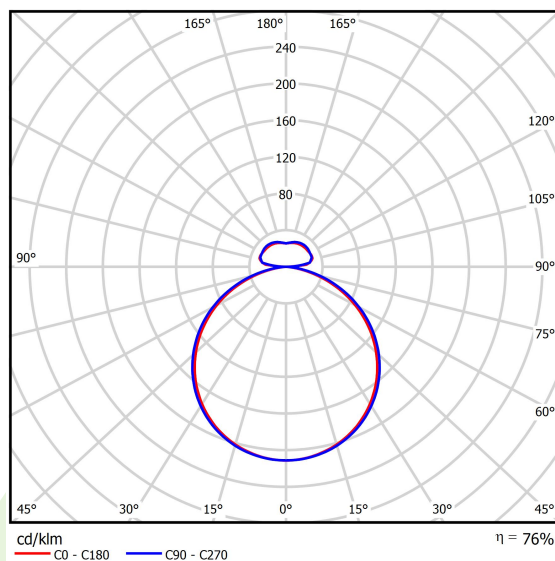

Informacje o produkcie

Kategoria	Oprawy architektoniczne
Rodzina	ARTSHAPE THREE LED
Nazwa	ARTSHAPE THREE LED LARGE FULL UP&DOWN 5000/16000 PLX E 34 840 / S-1,5M
Indeks	19.4021.6521.34

Dane świetlne i elektryczne

Typ źródła	LED
Strumień LED [lm]	5320/16338
Moc LED [W]	40/118
Strumień oprawy [lm]	16553
Moc oprawy [W]	175
Skuteczność świetlna oprawy [lm/W]	94,6
Temperatura barwowa [K]	4000
CRI	>80
Kąt rozsyłu światła [°]	(C0-C180) / (C90-C270) - 111,2° / 114,2°
Klasa ochrony	I
Stopień szczelności	IP20
Zasilanie	220..240 V, 50..60 Hz
Żywotność LED [h]	35000
Lx/By	L80/B10
Temperatura otoczenia [°C]	0 ÷ 30
Zasilacz elektroniczny	standard (E)
Współczynnik mocy cos φ	>0,95
Obciążalność obwodów	5 (B10), 7 (B16), 8 (C10), 12 (C16)

Dane mechaniczne

Montaż	na zwieszakach
Materiał	aluminium
Kolor	RAL 9016 (biały)
Przesłona	PLX (opalizowane PMMA)
Odporność mechaniczna	IK04
Wymiary [mm]	1170 x 1043 x 85

Fotometria

Akcesoria

Indeks 6E1-500OKW1P-3