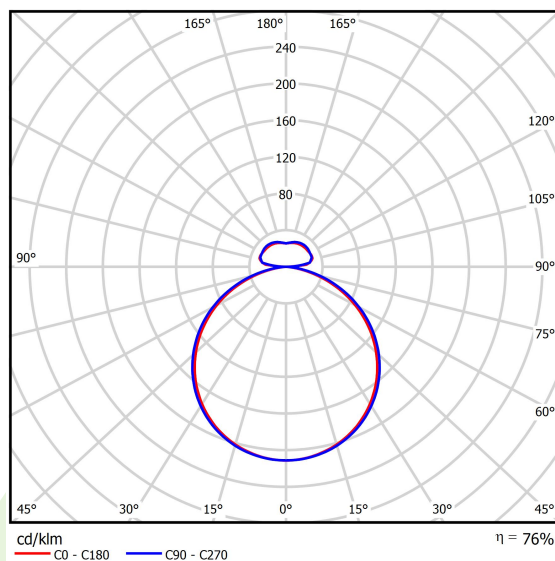

## Dane świetlne i elektryczne

Typ źródła	LED
Strumień LED [lm]	5320/16338
Moc LED [W]	40/118
Strumień oprawy [lm]	16553
Moc oprawy [W]	175
Skuteczność świetlna oprawy [lm/W]	94,6
Temperatura barwowa [K]	4000
CRI	>80
Kąt rozsyłu światła [°]	(C0-C180) / (C90-C270) - 111,2° / 114,2°
Klasa ochrony	I
Stopień szczelności	IP20
Zasilanie	220..240 V, 50..60 Hz
Żywotność LED [h]	35000
Lx/By	L80/B10
Temperatura otoczenia [°C]	0 ÷ 30
Zasilacz elektroniczny	standard (E)
Współczynnik mocy cos φ	>0,95
Obciążalność obwodów	5 (B10), 7 (B16), 8 (C10), 12 (C16)

## Dane mechaniczne

Montaż	na zwieszakach
Materiał	aluminium
Kolor	RAL 9016 (biały)
Przesłona	PLX (opalizowane PMMA)
Odporność mechaniczna	IK04
Wymiary [mm]	1170 x 1043 x 85

## Fotometria