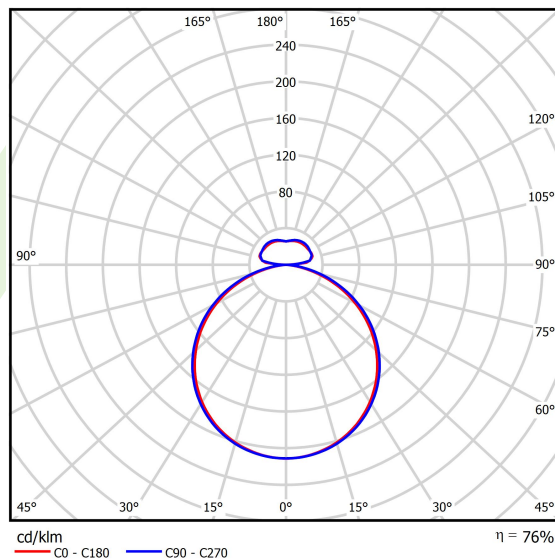

Dane mechaniczne

Montaż	na zwieszakach
Materiał	aluminium
Kolor	RAL 9016 (biały)
Przesłona	PLX (opalizowane PMMA)
Odporność mechaniczna	IK04
Wymiary [mm]	1170 x 1043 x 85

Fotometria

Akcesoria

Indeks 19.3272.0429.34

Nazwa SUSPENSION NEW TYPE-J 34
LENGHT 1,5M WIRE 3X 1-POINT

Indeks 19.3272.1205.00

Nazwa SUSPENSION NEW TYPE-E
LENGHT-1,5 METER WITHOUT
WIRE 1-POINT