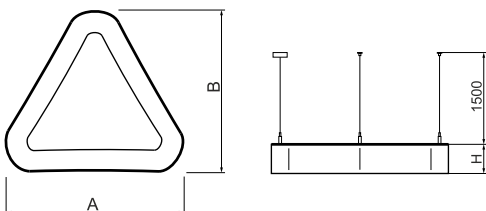

## Informacje o produkcie

Kategoria	Oprawy architektoniczne
Rodzina	ARTSHAPE THREE LED
Nazwa	ARTSHAPE THREE LED LARGE FULL UP&DOWN 5000/16000 PLX E 34 840 / S-1,5M
Indeks	19.4021.6521.34

## Dane świetlne i elektryczne

Typ źródła	LED
Strumień LED [lm]	5320/16338
Moc LED [W]	40/118
Strumień oprawy [lm]	16553
Moc oprawy [W]	175
Skuteczność świetlna oprawy [lm/W]	94,6
Temperatura barwowa [K]	4000
CRI	>80
Kąt rozsyłu światła [°]	(C0-C180) / (C90-C270) - 111,2° / 114,2°
Klasa ochrony	I
Stopień szczelności	IP20
Zasilanie	220..240 V, 50..60 Hz
Żywotność LED [h]	35000
Lx/By	L80/B10
Temperatura otoczenia [°C]	0 ÷ 30
Zasilacz elektroniczny	standard (E)
Współczynnik mocy cos φ	>0,95
Obciążalność obwodów	5 (B10), 7 (B16), 8 (C10), 12 (C16)

## Dane mechaniczne

Montaż	na zwieszakach
Materiał	aluminium
Kolor	RAL 9016 (biały)
Przesłona	PLX (opalizowane PMMA)
Odporność mechaniczna	IK04
Wymiary [mm]	1170 x 1043 x 85