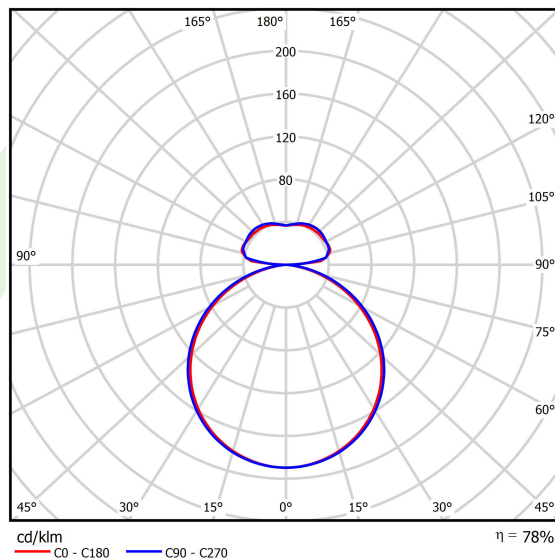

Dane świetlne i elektryczne

Typ źródła	LED
Strumień LED [lm]	4104/10894
Moc LED [W]	31/80
Strumień oprawy [lm]	11653
Moc oprawy [W]	122
Skuteczność świetlna oprawy [lm/W]	95,5
Temperatura barwowa [K]	4000
CRI	>80
Kąt rozsyłu światła [°]	(C0-C180) / (C90-C270) - 111,2° / 114,2°
Klasa ochrony	I
Stopień szczelności	IP20
Zasilanie	220..240 V, 50..60 Hz
Żywotność LED [h]	100000
Lx/By	L80/B10
Temperatura otoczenia [°C]	0 ÷ 30
Zasilacz elektroniczny	standard (E)
Współczynnik mocy cos φ	>0,95
Obciążalność obwodów	5 (B10), 7 (B16), 8 (C10), 12 (C16)

Dane mechaniczne

Montaż	na zwieszakach
Materiał	aluminium
Kolor	RAL 9016 (biały)
Przesłona	PLX (opalizowane PMMA)
Odporność mechaniczna	IK04
Wymiary [mm]	900 x 809 x 85

Fotometria

Akcesoria

Indeks 19.3272.0429.34