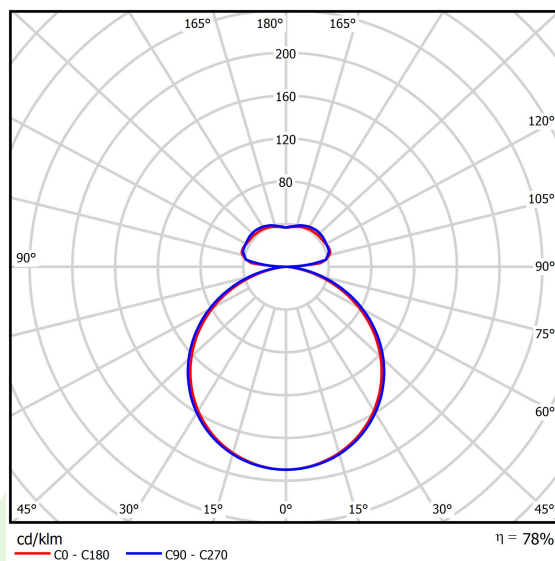

Informacje o produkcie

Kategoria	Oprawy architektoniczne
Rodzina	ARTSHAPE THREE LED
Nazwa	ARTSHAPE THREE LED MEDIUM FULL UP&DOWN 4000/11000 PLX E 34 840 / S-1,5M
Indeks	19.4021.5421.34

Dane świetlne i elektryczne

Typ źródła	LED
Strumień LED [lm]	4104/10894
Moc LED [W]	31/80
Strumień oprawy [lm]	11653
Moc oprawy [W]	122
Skuteczność świetlna oprawy [lm/W]	95,5
Temperatura barwowa [K]	4000
CRI	>80
Kąt rozsyłu światła [°]	(C0-C180) / (C90-C270) - 111,2° / 114,2°
Klasa ochrony	I
Stopień szczelności	IP20
Zasilanie	220..240 V, 50..60 Hz
Żywotność LED [h]	35000
Lx/By	L80/B10
Temperatura otoczenia [°C]	0 ÷ 30
Zasilacz elektroniczny	standard (E)
Współczynnik mocy cos φ	>0,95
Obciążalność obwodów	5 (B10), 7 (B16), 8 (C10), 12 (C16)

Dane mechaniczne

Montaż	na zwieszakach
Materiał	aluminium
Kolor	RAL 9016 (biały)
Przesłona	PLX (opalizowane PMMA)
Odporność mechaniczna	IK04
Wymiary [mm]	900 x 809 x 85

Fotometria

Akcesoria

Indeks 6E1-500OKW1P-3