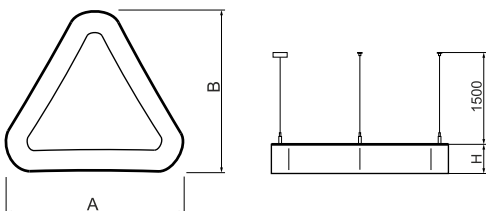

Informacje o produkcie

Kategoria	Oprawy architektoniczne
Rodzina	ARTSHAPE THREE LED
Nazwa	ARTSHAPE THREE LED MEDIUM FULL UP&DOWN 4000/11000 PLX E 34 840 / S-1,5M
Indeks	19.4021.5421.34

Dane świetlne i elektryczne

Typ źródła	LED
Strumień LED [lm]	4104/10894
Moc LED [W]	31/80
Strumień oprawy [lm]	11653
Moc oprawy [W]	122
Skuteczność świetlna oprawy [lm/W]	95,5
Temperatura barwowa [K]	4000
CRI	>80
Kąt rozsyłu światła [°]	(C0-C180) / (C90-C270) - 111,2° / 114,2°
Klasa ochrony	I
Stopień szczelności	IP20
Zasilanie	220..240 V, 50..60 Hz
Żywotność LED [h]	35000
Lx/By	L80/B10
Temperatura otoczenia [°C]	0 ÷ 30
Zasilacz elektroniczny	standard (E)
Współczynnik mocy cos φ	>0,95
Obciążalność obwodów	5 (B10), 7 (B16), 8 (C10), 12 (C16)

Dane mechaniczne

Montaż	na zwieszakach
Materiał	aluminium
Kolor	RAL 9016 (biały)
Przesłona	PLX (opalizowane PMMA)
Odporność mechaniczna	IK04
Wymiary [mm]	900 x 809 x 85

Fotometria

Akcesoria

Indeks 6E1-500OKW1P-3