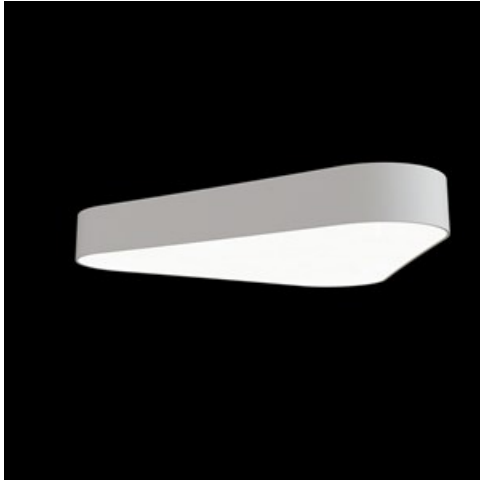

Produkt: ARTSHAPE THREE LED MEDIUM FULL UP&DOWN 4000/11000 PLX E 34 840 / S-1,5M

Indeks: 19.4021.5421.34

Opis

Modernistyczna oprawa architektoniczna charakteryzująca się eleganckim wzornictwem o prostej formie. Przystosowana do zwieszania. Wyposażona w wysokowydajne źródła LED. Boczki klosza wykonane z cienkościennego profilu aluminiowego. W połączeniu z możliwością lakierowania wg palety RAL, oprawy pozwalają na unikalną aranżację rozmaitych pomieszczeń. Idealnie równomierna powierzchnia świecąca wykonana jest z tworzywa o bardzo dobrym współczynniku przepuszczalności światła oraz o dobrych parametrach jego rozproszenia. Przeznaczona do wnętrz o wysokich wymaganiach stylistycznych. Doskonale nadająca się na hotelowe atrium, recepcje biurowe, pracownie architektoniczne, sale konferencyjne, czy hotele i korytarze w ekskluzywnych budynkach a także kina, teatry, nowoczesne sklepy w galeriach handlowych. Bezpośrednio-pośredni rozsył światła.

Informacje o produkcie

Kategoria	Oprawy architektoniczne
Rodzina	ARTSHAPE THREE LED
Nazwa	ARTSHAPE THREE LED MEDIUM FULL UP&DOWN 4000/11000 PLX E 34 840 / S-1,5M
Indeks	19.4021.5421.34

Dane świetlne i elektryczne

Typ źródła	LED
Strumień LED [lm]	4104/10894
Moc LED [W]	31/80
Strumień oprawy [lm]	11653
Moc oprawy [W]	122
Skuteczność świetlna oprawy [lm/W]	95,5
Temperatura barwowa [K]	4000
CRI	>80
Kąt rozsyłu światła [°]	(C0-C180) / (C90-C270) - 111,2° / 114,2°
Klasa ochrony	I
Stopień szczelności	IP20
Zasilanie	220..240 V, 50..60 Hz
Żywotność LED [h]	35000
Lx/By	L80/B10
Temperatura otoczenia [°C]	0 ÷ 30
Zasilacz elektroniczny	standard (E)
Współczynnik mocy cos φ	>0,95
Obciążalność obwodów	5 (B10), 7 (B16), 8 (C10), 12 (C16)

Dane mechaniczne

Montaż	na zwieszakach
Materiał	aluminium
Kolor	RAL 9016 (biały)
Przesłona	PLX (opalizowane PMMA)
Odporność mechaniczna	IK04
Wymiary [mm]	900 x 809 x 85

Fotometria

Akcesoria

Indeks 6E1-500OKW1P-3