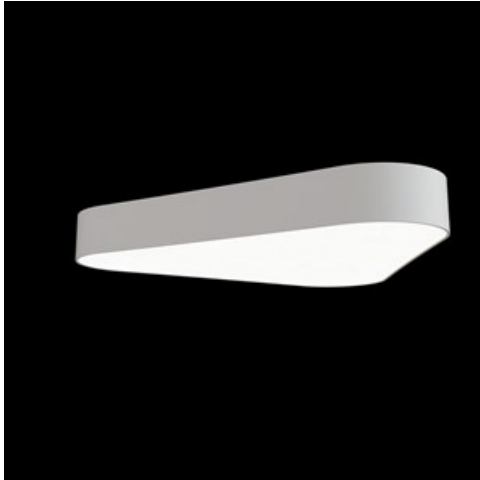

Produkt: ARTSHAPE THREE LED MEDIUM FULL UP&DOWN 4000/11000 PLX E 34 840 / S-1,5M

Indeks: 19.4021.5421.34

Opis

Modernistyczna oprawa architektoniczna charakteryzująca się eleganckim wzornictwem o prostej formie. Przystosowana do zwieszania. Wyposażona w wysokowydajne źródła LED. Boczki klosza wykonane z cienkościennej, profilu aluminiowego. W połączeniu z możliwością lakierowania wg palety RAL, oprawy pozwalają na unikalną aranżację rozmaitych pomieszczeń. Idealnie równomierna powierzchnia świecąca wykonana jest z tworzywa o bardzo dobrym współczynniku przepuszczalności światła oraz o dobrych parametrach jego rozproszenia. Przeznaczona do wnętrz o wysokich wymaganiach stylistycznych. Doskonale nadająca się na hotelowe atrium, recepcje biurowe, pracownie architektoniczne, sale konferencyjne, czy hotele i korytarze w ekskluzywnych budynkach a także kina, teatry, nowoczesne sklepy w galeriach handlowych. Bezpośrednio-pośredni rozsył światła.

Informacje o produkcie

Kategoria	Oprawy architektoniczne
Rodzina	ARTSHAPE THREE LED
Nazwa	ARTSHAPE THREE LED MEDIUM FULL UP&DOWN 4000/11000 PLX E 34 840 / S-1,5M
Indeks	19.4021.5421.34

Dane świetlne i elektryczne

Typ źródła	LED
Strumień LED [lm]	4104/10894
Moc LED [W]	31/80
Strumień oprawy [lm]	11653
Moc oprawy [W]	122
Skuteczność świetlna oprawy [lm/W]	95,5
Temperatura barwowa [K]	4000
CRI	>80
Kąt rozsyłu światła [°]	(C0-C180) / (C90-C270) - 111,2° / 114,2°
Klasa ochrony	I
Stopień szczelności	IP20
Zasilanie	220..240 V, 50..60 Hz
Żywotność LED [h]	35000
Lx/By	L80/B10
Temperatura otoczenia [°C]	0 ÷ 30
Zasilacz elektroniczny	standard (E)
Współczynnik mocy cos φ	>0,95
Obciążalność obwodów	5 (B10), 7 (B16), 8 (C10), 12 (C16)

Dane mechaniczne

Montaż	na zwieszakach
Materiał	aluminium
Kolor	RAL 9016 (biały)
Przesłona	PLX (opalizowane PMMA)
Odporność mechaniczna	IK04
Wymiary [mm]	900 x 809 x 85

Fotometria

Akcesoria

Indeks 6E1-500OKW1P-3