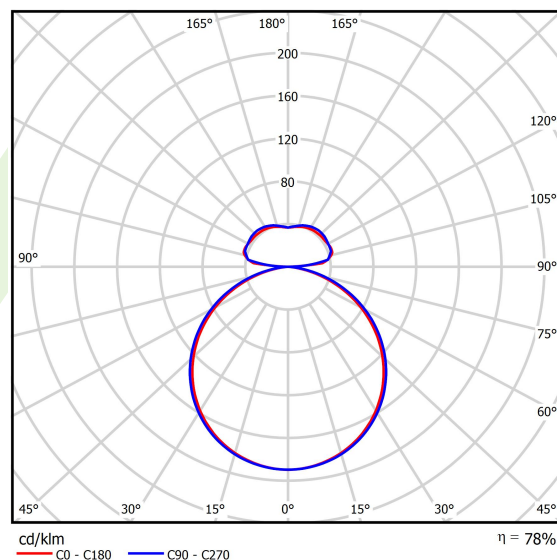

Dane świetlne i elektryczne

Typ źródła	LED
Strumień LED [lm]	4104/10894
Moc LED [W]	31/80
Strumień oprawy [lm]	11653
Moc oprawy [W]	122
Skuteczność świetlna oprawy [lm/W]	95,5
Temperatura barwowa [K]	4000
CRI	>80
Kąt rozsyłu światła [°]	(C0-C180) / (C90-C270) - 111,2° / 114,2°
Klasa ochrony	I
Stopień szczelności	IP20
Zasilanie	220..240 V, 50..60 Hz
Żywotność LED [h]	100000
Lx/By	L80/B10
Temperatura otoczenia [°C]	0 ÷ 30
Zasilacz elektroniczny	standard (E)
Współczynnik mocy cos φ	>0,95
Obciążalność obwodów	5 (B10), 7 (B16), 8 (C10), 12 (C16)

Dane mechaniczne

Montaż	na zwieszakach
Materiał	aluminium
Kolor	RAL 9016 (biały)
Przesłona	PLX (opalizowane PMMA)
Odporność mechaniczna	IK04
Wymiary [mm]	900 x 809 x 85

Fotometria

Akcesoria

Indeks 19.3272.0429.34