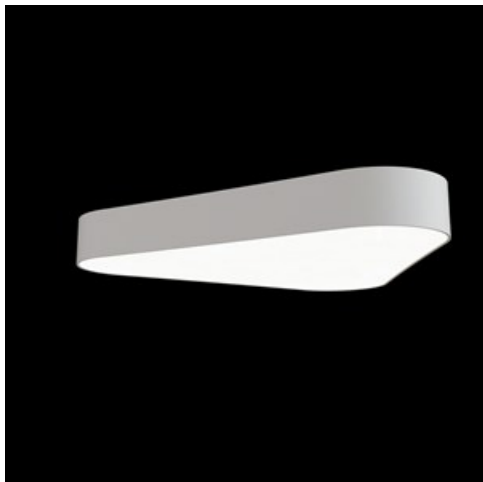

Produkt: ARTSHAPE THREE LED MEDIUM FULL UP&DOWN 4000/11000 PLX E 34 840 / S-1,5M

Indeks: 19.4021.5421.34

Opis

Modernistyczna oprawa architektoniczna charakteryzująca się eleganckim wzornictwem o prostej formie. Przystosowana do zwieszania. Wyposażona w wysokowydajne źródła LED. Boczki klosza wykonane z cienkościennego profilu aluminiowego. W połączeniu z możliwością lakierowania wg palety RAL, oprawy pozwalają na unikalną aranżację rozmaitych pomieszczeń. Idealnie równomierna powierzchnia świecąca wykonana jest z tworzywa o bardzo dobrym współczynniku przepuszczalności światła oraz o dobrych parametrach jego rozproszenia. Przeznaczona do wnętrz o wysokich wymaganiach stylistycznych. Doskonale nadająca się na hotelowe atrium, recepcje biurowe, pracownie architektoniczne, sale konferencyjne, czy hole i korytarze w ekskluzywnych budynkach a także kina, teatry, nowoczesne sklepy w galeriach handlowych. Bezpośrednio-pośredni rozsył światła.

Informacje o produkcie

Kategoria	Oprawy architektoniczne
Rodzina	ARTSHAPE THREE LED
Nazwa	ARTSHAPE THREE LED MEDIUM FULL UP&DOWN 4000/11000 PLX E 34 840 / S-1,5M
Indeks	19.4021.5421.34

Dane świetlne i elektryczne

Typ źródła	LED
Strumień LED [lm]	4104/10894
Moc LED [W]	31/80
Strumień oprawy [lm]	11653
Moc oprawy [W]	122
Skuteczność świetlna oprawy [lm/W]	95,5
Temperatura barwowa [K]	4000
CRI	>80
Kąt rozsyłu światła [°]	(C0-C180) / (C90-C270) - 111,2° / 114,2°
Klasa ochrony	I
Stopień szczelności	IP20
Zasilanie	220..240 V, 50..60 Hz
Żywotność LED [h]	35000
Lx/By	L80/B10
Temperatura otoczenia [°C]	0 ÷ 30
Zasilacz elektroniczny	standard (E)
Współczynnik mocy cos φ	>0,95
Obciążalność obwodów	5 (B10), 7 (B16), 8 (C10), 12 (C16)

Dane mechaniczne

Montaż	na zwieszakach
Materiał	aluminium
Kolor	RAL 9016 (biały)
Przesłona	PLX (opalizowane PMMA)
Odporność mechaniczna	IK04
Wymiary [mm]	900 x 809 x 85

Fotometria

Akcesoria

Indeks 6E1-500OKW1P-3