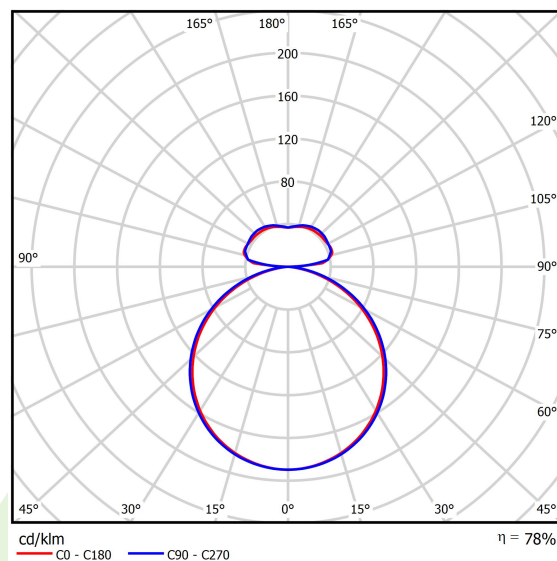

Informacje o produkcie

Kategoria	Oprawy architektoniczne
Rodzina	ARTSHAPE THREE LED
Nazwa	ARTSHAPE THREE LED MEDIUM FULL UP&DOWN 4000/11000 PLX E 34 840 / S-1,5M
Indeks	19.4021.5421.34

Dane świetlne i elektryczne

Typ źródła	LED
Strumień LED [lm]	4104/10894
Moc LED [W]	31/80
Strumień oprawy [lm]	11653
Moc oprawy [W]	122
Skuteczność świetlna oprawy [lm/W]	95,5
Temperatura barwowa [K]	4000
CRI	>80
Kąt rozsyłu światła [°]	(C0-C180) / (C90-C270) - 111,2° / 114,2°
Klasa ochrony	I
Stopień szczelności	IP20
Zasilanie	220..240 V, 50..60 Hz
Żywotność LED [h]	35000
Lx/By	L80/B10
Temperatura otoczenia [°C]	0 ÷ 30
Zasilacz elektroniczny	standard (E)
Współczynnik mocy cos φ	>0,95
Obciążalność obwodów	5 (B10), 7 (B16), 8 (C10), 12 (C16)

Dane mechaniczne

Montaż	na zwieszakach
Materiał	aluminium
Kolor	RAL 9016 (biały)
Przesłona	PLX (opalizowane PMMA)
Odporność mechaniczna	IK04
Wymiary [mm]	900 x 809 x 85

Fotometria

Akcesoria

Indeks 6E1-500OKW1P-3