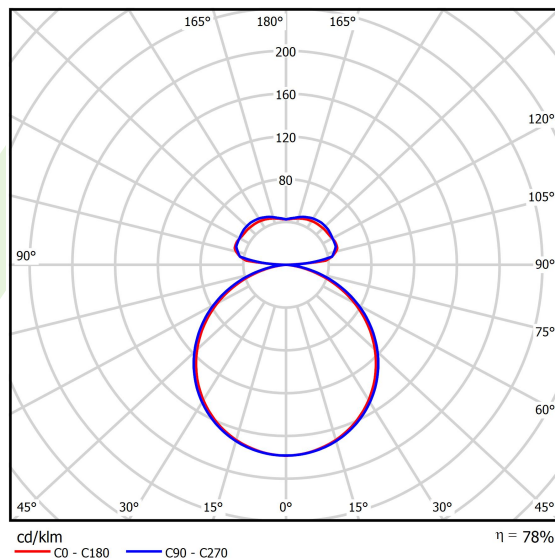

Dane mechaniczne

Montaż	na zwieszakach
Materiał	aluminium
Kolor	RAL 9016 (biały)
Przesłona	PLX (opalizowane PMMA)
Odporność mechaniczna	IK04
Wymiary [mm]	630 x 575 x 85

Fotometria

Akcesoria

Indeks 19.3272.0429.34

Nazwa SUSPENSION NEW TYPE-J 34
LENGHT 1,5M WIRE 3X 1-POINT

Indeks 19.3272.1205.00

Nazwa SUSPENSION NEW TYPE-E
LENGHT-1,5 METER WITHOUT
WIRE 1-POINT