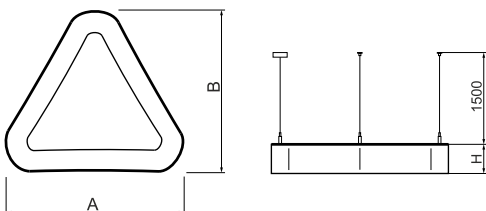

Informacje o produkcie

Kategoria	Oprawy architektoniczne
Rodzina	ARTSHAPE THREE LED
Nazwa	ARTSHAPE THREE LED SMALL FULL UP&DOWN 2800/6000 PLX E 34 840 / S-1,5M
Indeks	19.4021.4121.34

Dane świetlne i elektryczne

Typ źródła	LED
Strumień LED [lm]	2888/6192
Moc LED [W]	22/44
Strumień oprawy [lm]	7111
Moc oprawy [W]	73
Skuteczność świetlna oprawy [lm/W]	97,4
Temperatura barwowa [K]	4000
CRI	>80
Kąt rozsyłu światła [°]	(C0-C180) / (C90-C270) - 111,2° / 114,2°
Klasa ochrony	I
Stopień szczelności	IP20
Zasilanie	220..240 V, 50..60 Hz
Żywotność LED [h]	35000
Lx/By	L80/B10
Temperatura otoczenia [°C]	0 ÷ 30
Zasilacz elektroniczny	standard (E)
Współczynnik mocy cos φ	>0,95
Obciążalność obwodów	6 (B10), 11 (B16), 9 (C10), 15 (C16)

Dane mechaniczne

Montaż	na zwieszakach
Materiał	aluminium
Kolor	RAL 9016 (biały)
Przesłona	PLX (opalizowane PMMA)
Odporność mechaniczna	IK04
Wymiary [mm]	630 x 575 x 85

Fotometria

Akcesoria

Indeks 6E1-500OKW1P-3