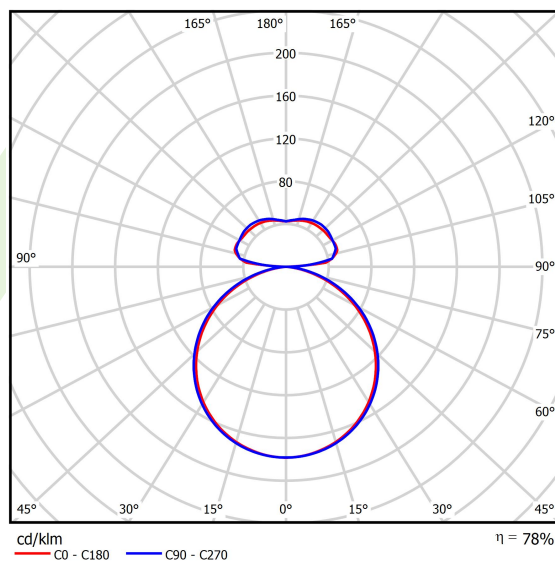

## Dane świetlne i elektryczne

Typ źródła	LED
Strumień LED [lm]	2888/6192
Moc LED [W]	22/44
Strumień oprawy [lm]	7111
Moc oprawy [W]	73
Skuteczność świetlna oprawy [lm/W]	97,4
Temperatura barwowa [K]	4000
CRI	>80
Kąt rozsyłu światła [°]	(C0-C180) / (C90-C270) - 111,2° / 114,2°
Klasa ochrony	I
Stopień szczelności	IP20
Zasilanie	220..240 V, 50..60 Hz
Żywotność LED [h]	100000
Lx/By	L80/B10
Temperatura otoczenia [°C]	0 ÷ 30
Zasilacz elektroniczny	standard (E)
Współczynnik mocy cos φ	>0,95
Obciążalność obwodów	6 (B10), 11 (B16), 9 (C10), 15 (C16)

## Dane mechaniczne

Montaż	na zwieszakach
Materiał	aluminium
Kolor	RAL 9016 (biały)
Przesłona	PLX (opalizowane PMMA)
Odporność mechaniczna	IK04
Wymiary [mm]	630 x 575 x 85

## Fotometria