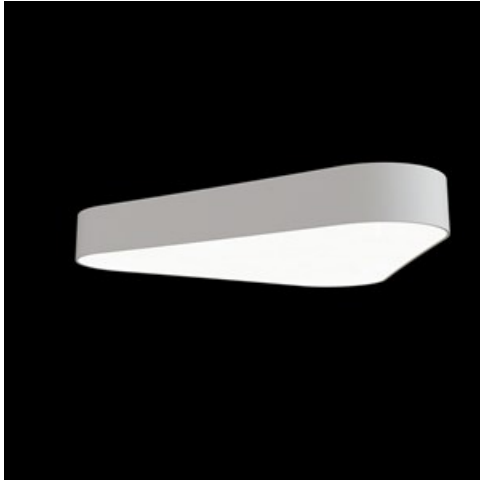

Produkt: ARTSHAPE THREE LED SMALL FULL UP&DOWN 2800/6000 PLX E 34 840 / S-1,5M

Indeks: 19.4021.4121.34

Opis

Modernistyczna oprawa architektoniczna charakteryzująca się eleganckim wzornictwem o prostej formie. Przystosowana do zwieszania. Wyposażona w wysokowydajne źródła LED. Boczki klosza wykonane z cienkościennego profilu aluminiowego. W połączeniu z możliwością lakierowania wg palety RAL, oprawy pozwalają na unikalną aranżację rozmaitych pomieszczeń. Idealnie równomierna powierzchnia świecąca wykonana jest z tworzywa o bardzo dobrym współczynniku przepuszczalności światła oraz o dobrych parametrach jego rozproszenia. Przeznaczona do wnętrz o wysokich wymaganiach stylistycznych. Doskonale nadająca się na hotelowe atrium, recepcje biurowe, pracownie architektoniczne, sale konferencyjne, czy hole i korytarze w ekskluzywnych budynkach a także kina, teatry, nowoczesne sklepy w galeriach handlowych. Bezpośrednio-pośredni rozsył światła.

Informacje o produkcie

Kategoria	Oprawy architektoniczne
Rodzina	ARTSHAPE THREE LED
Nazwa	ARTSHAPE THREE LED SMALL FULL UP&DOWN 2800/6000 PLX E 34 840 / S-1,5M
Indeks	19.4021.4121.34

Dane świetlne i elektryczne

Dane mechaniczne

Montaż	na zwieszakach
Materiał	aluminium
Kolor	RAL 9016 (biały)
Przesłona	PLX (opalizowane PMMA)
Odporność mechaniczna	IK04
Wymiary [mm]	630 x 575 x 85

Fotometria

Akcesoria

Indeks 6E1-500OKW1P-3