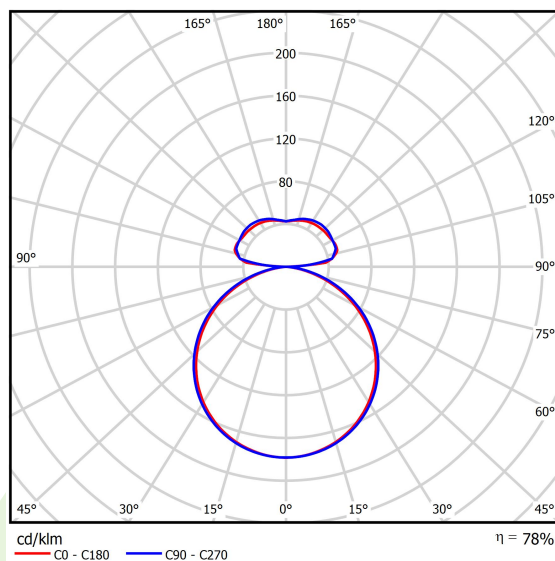

Informacje o produkcie

Kategoria	Oprawy architektoniczne
Rodzina	ARTSHAPE THREE LED
Nazwa	ARTSHAPE THREE LED SMALL FULL UP&DOWN 2800/6000 PLX E 34 840 / S-1,5M
Indeks	19.4021.4121.34

Dane świetlne i elektryczne

Typ źródła	LED
Strumień LED [lm]	2888/6192
Moc LED [W]	22/44
Strumień oprawy [lm]	7111
Moc oprawy [W]	73
Skuteczność świetlna oprawy [lm/W]	97,4
Temperatura barwowa [K]	4000
CRI	>80
Kąt rozsyłu światła [°]	(C0-C180) / (C90-C270) - 111,2° / 114,2°
Klasa ochrony	I
Stopień szczelności	IP20
Zasilanie	220..240 V, 50..60 Hz
Żywotność LED [h]	35000
Lx/By	L80/B10
Temperatura otoczenia [°C]	0 ÷ 30
Zasilacz elektroniczny	standard (E)
Współczynnik mocy cos φ	>0,95
Obciążalność obwodów	6 (B10), 11 (B16), 9 (C10), 15 (C16)

Dane mechaniczne

Montaż	na zwieszakach
Materiał	aluminium
Kolor	RAL 9016 (biały)
Przesłona	PLX (opalizowane PMMA)
Odporność mechaniczna	IK04
Wymiary [mm]	630 x 575 x 85

Fotometria

Akcesoria

Indeks 6E1-500OKW1P-3