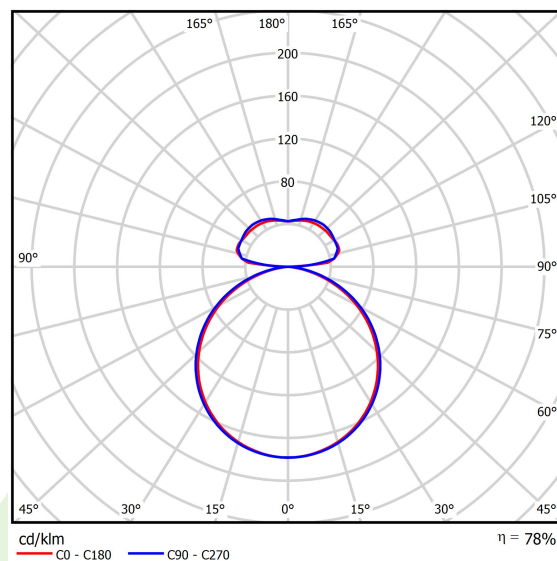

Informacje o produkcie

Kategoria	Oprawy architektoniczne
Rodzina	ARTSHAPE THREE LED
Nazwa	ARTSHAPE THREE LED SMALL FULL UP&DOWN 2800/6000 PLX E 34 840 / S-1,5M
Indeks	19.4021.4121.34

Dane świetlne i elektryczne

Typ źródła	LED
Strumień LED [lm]	2888/6192
Moc LED [W]	22/44
Strumień oprawy [lm]	7111
Moc oprawy [W]	73
Skuteczność świetlna oprawy [lm/W]	97,4
Temperatura barwowa [K]	4000
CRI	>80
Kąt rozsyłu światła [°]	(C0-C180) / (C90-C270) - 111,2° / 114,2°
Klasa ochrony	I
Stopień szczelności	IP20
Zasilanie	220..240 V, 50..60 Hz
Żywotność LED [h]	35000
Lx/By	L80/B10
Temperatura otoczenia [°C]	0 ÷ 30
Zasilacz elektroniczny	standard (E)
Współczynnik mocy cos φ	>0,95
Obciążalność obwodów	6 (B10), 11 (B16), 9 (C10), 15 (C16)

Dane mechaniczne

Montaż	na zwieszakach
Materiał	aluminium
Kolor	RAL 9016 (biały)
Przesłona	PLX (opalizowane PMMA)
Odporność mechaniczna	IK04
Wymiary [mm]	630 x 575 x 85

Fotometria

Akcesoria

Indeks 6E1-500OKW1P-3