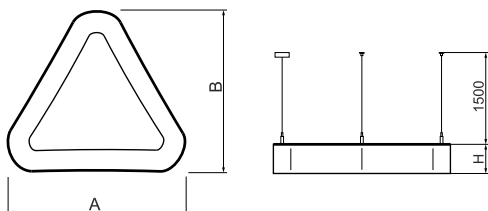

Informacje o produkcie

Kategoria	Oprawy architektoniczne
Rodzina	ARTSHAPE THREE LED
Nazwa	ARTSHAPE THREE LED SMALL FULL UP&DOWN 2800/6000 PLX E 34 840 / S-1,5M
Indeks	19.4021.4121.34

Dane świetlne i elektryczne

Typ źródła	LED
Strumień LED [lm]	2888/6192
Moc LED [W]	22/44
Strumień oprawy [lm]	7111
Moc oprawy [W]	73
Skuteczność świetlna oprawy [lm/W]	97,4
Temperatura barwowa [K]	4000
CRI	>80
Kąt rozsyłu światła [°]	(C0-C180) / (C90-C270) - 111,2° / 114,2°
Klasa ochrony	I
Stopień szczelności	IP20
Zasilanie	220..240 V, 50..60 Hz
Żywotność LED [h]	35000
Lx/By	L80/B10
Temperatura otoczenia [°C]	0 ÷ 30
Zasilacz elektroniczny	standard (E)
Współczynnik mocy cos φ	>0,95
Obciążalność obwodów	6 (B10), 11 (B16), 9 (C10), 15 (C16)

Dane mechaniczne

Montaż	na zwieszakach
Materiał	aluminium
Kolor	RAL 9016 (biały)
Przesłona	PLX (opalizowane PMMA)
Odporność mechaniczna	IK04
Wymiary [mm]	630 x 575 x 85

Fotometria

Akcesoria

Indeks 6E1-500OKW1P-3