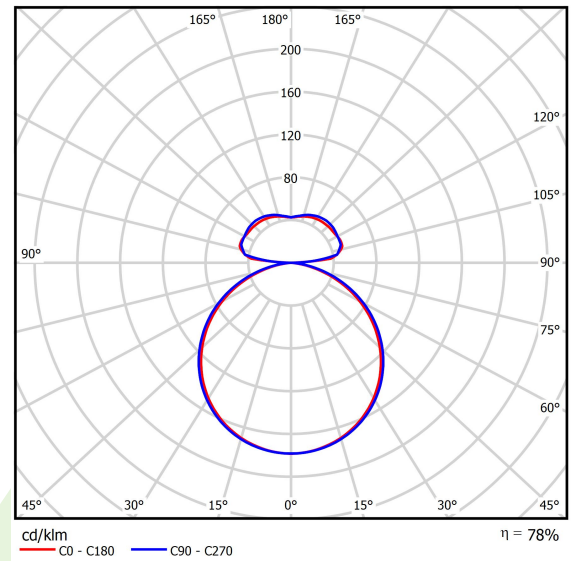

Produktmerkmale

Kategorie	Architektonische Leuchten
Familie	ARTSHAPE THREE LED
Type	ARTSHAPE THREE LED SMALL FULL UP&DOWN 2800/6000 PLX E 34 840 / S-1,5M
Index	19.4021.4121.34

Technische Daten

Lichtquelle	LED
LED-Lichtstrom [lm]	2888/6192
LED-Leistung [W]	22/44
Leuchtenlichtstrom [lm]	7111
Gesamtleistungsaufnahme [W]	73
Leuchten Lichtausbeute [lm/W]	97,4
Farbtemperatur [K]	4000
CRI	>80
SDCM (LED-Quellen)	4
Abstrahlwinkel [°]	(C0-C180) / (C90-C270) - 111,2° / 114,2°
Schutzklasse	I
Schutzart	IP20
Netzspannung	220..240 V, 50..60 Hz
Lebensdauer [h]	35000
Lx/By	L80/B10
Umgebungstemperatur [°C]	0 ÷ 30
Betriebsgerät	Ein/Aus (E)
Leistungsfaktor cos φ	>0,95
Belastbarkeit der Schaltung	6 (B10), 11 (B16), 9 (C10), 15 (C16)

Technische Daten

Montageart	an Aufhängebügeln
Leuchtenkörper	Aluminium
Leuchtenfarbe	RAL 9016 (weiß)
Abdeckung	PLX (PMMA opal)
Stoßfestigkeitsgrad	IK04
Abmessungen [mm]	630 x 575 x 85

Lichtverteilung

Zubehör