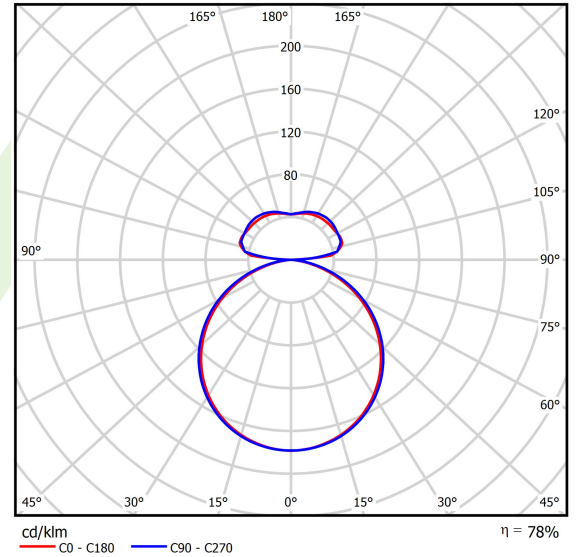

Produkt: ARTSHAPE THREE LED SMALL FULL UP&DOWN 2800/6000 PLX E 34 840 / S-1,5M

Index: 19.4021.4121.34

Beschreibung

Innenbeleuchtung. Montageart: an Aufhängebügeln. Gehäuse aus Aluminium. Farbe - RAL 9016 (weiß). Abmessungen: 630 x 575 x 85 mm. Abdeckung: PLX (PMMA opal). Der Wirkungsgrad des optischen Systems ist 78,32%. Abstrahlwinkel: (C0-C180) / (C90-C270) - 111,2° / 114,2°. Lichtquelle: LED. Farbtemperatur 4000 K. CRI>80. Lebensdauer: 100000 h L80/B10. Leuchtenlichtstrom: 7111 lm. Gesamtleistungsaufnahme: 73 W. Leuchten Lichtausbeute: 97,4 lm/W. Vorschaltgerät: Ein/Aus (E). Netzspannung 220..240 V, 50..60 Hz. Leistungsfaktor cosφ: >0,95. Belastbarkeit der Schaltung: 6 (B10), 11 (B16), 9 (C10), 15 (C16). Umgebungstemperatur: 0 ÷ 30° C. Schutzart: IP20. Stoßfestigkeitsgrad: IK04. Schutzklasse: I. Die Leuchten zeichnen sich durch ein abgedichtetes LED-Quellenfach aus, so dass über einen langen Betriebszeitraum kein Schmutz auf der Blende zu sehen ist. Temperaturbereich für Lagerung, Einlagerung und Transport von 0° C bis 40° C. Die Leuchte kann in CLO-Ausführung (Constant Lumen Output) hergestellt werden. Bitte prüfen Sie im Datenblatt und in der Montageanleitung, ob Montagezubehör erforderlich ist.

Lichtquelle	LED
LED-Lichtstrom [lm]	2888/6192
LED-Leistung [W]	22/44
Leuchtenlichtstrom [lm]	7111
Gesamtleistungsaufnahme [W]	73
Leuchten Lichtausbeute [lm/W]	97,4
Farbtemperatur [K]	4000
CRI	>80
Abstrahlwinkel [°]	(C0-C180) / (C90-C270) - 111,2° / 114,2°
Schutzklasse	I
Schutzart	IP20
Netzspannung	220..240 V, 50..60 Hz
Lebensdauer [h]	100000
Lx/By	L80/B10
Umgebungstemperatur [°C]	0 ÷ 30
Betriebsgerät	Ein/Aus (E)
Leistungsfaktor cos φ	>0,95
Belastbarkeit der Schaltung	6 (B10), 11 (B16), 9 (C10), 15 (C16)

Technische Daten

Montageart	an Aufhängebügeln
Leuchtenkörper	Aluminium
Leuchtenfarbe	RAL 9016 (weiß)
Abdeckung	PLX (PMMA opal)
Stoßfestigkeitsgrad	IK04
Abmessungen [mm]	630 x 575 x 85

Lichtverteilung

Zubehör