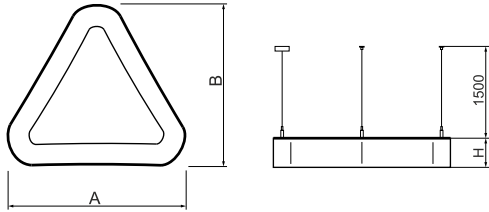

Produkt: ARTSHAPE THREE LED SMALL FULL UP&DOWN 2800/6000 PLX E 34 840 / S-1,5M

Index: 19.4021.4121.34

Beschreibung

Innenbeleuchtung. Montageart: an Aufhängebügeln. Gehäuse aus Aluminium. Farbe - RAL 9016 (weiß). Abmessungen: 630 x 575 x 85 mm. Abdeckung: PLX (PMMA opal). Der Wirkungsgrad des optischen Systems ist 78,32%. Abstrahlwinkel: (C0-C180) / (C90-C270) - 111,2° / 114,2°. Lichtquelle: LED. Farbtemperatur 4000 K. CRI>80. Lebensdauer: 100000 h L80/B10. Leuchtenlichtstrom: 7111 lm. Gesamtleistungsaufnahme: 73 W. Leuchten Lichtausbeute: 97,4 lm/W. Vorschaltgerät: Ein/Aus (E). Netzspannung 220..240 V, 50..60 Hz. Leistungsfaktor cosφ: >0,95. Belastbarkeit der Schaltung: 6 (B10), 11 (B16), 9 (C10), 15 (C16). Umgebungstemperatur: 0 ÷ 30° C. Schutzart: IP20. Stoßfestigkeitsgrad: IK04. Schutzklasse: I. Die Leuchten zeichnen sich durch ein abgedichtetes LED-Quellenfach aus, so dass über einen langen Betriebszeitraum kein Schmutz auf der Blende zu sehen ist. Temperaturbereich für Lagerung, Einlagerung und Transport von 0° C bis 40° C. Die Leuchte kann in CLO-Ausführung (Constant Lumen Output) hergestellt werden. Bitte prüfen Sie im Datenblatt und in der Montageanleitung, ob Montagezubehör erforderlich ist.

Produktmerkmale

Kategorie	Architektonische Leuchten
Familie	ARTSHAPE THREE LED
Type	ARTSHAPE THREE LED SMALL FULL UP&DOWN 2800/6000 PLX E 34 840 / S-1,5M
Index	19.4021.4121.34
EAN	5902107225032

Technische Daten

Technische Daten

Montageart	an Aufhängebügeln
Leuchtenkörper	Aluminium
Leuchtenfarbe	RAL 9016 (weiß)
Abdeckung	PLX (PMMA opal)
Stoßfestigkeitsgrad	IK04
Abmessungen [mm]	630 x 575 x 85

Lichtverteilung

Zubehör