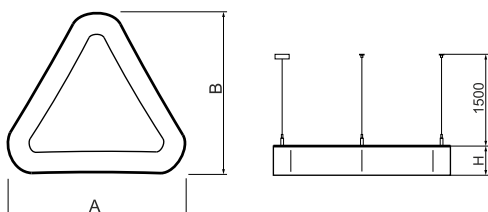

Produktmerkmale

Kategorie	Architektonische Leuchten
Familie	ARTSHAPE THREE LED
Type	ARTSHAPE THREE LED SMALL FULL UP&DOWN 2800/6000 PLX E 34 840 / S-1,5M
Index	19.4021.4121.34

Technische Daten

Lichtquelle	LED
LED-Lichtstrom [lm]	2888/6192
LED-Leistung [W]	22/44
Leuchtenlichtstrom [lm]	7111
Gesamtleistungsaufnahme [W]	73
Leuchten Lichtausbeute [lm/W]	97,4
Farbtemperatur [K]	4000
CRI	>80
SDCM (LED-Quellen)	4
Abstrahlwinkel [°]	(C0-C180) / (C90-C270) - 111,2° / 114,2°
Schutzklasse	I
Schutzart	IP20
Netzspannung	220..240 V, 50..60 Hz
Lebensdauer [h]	35000
Lx/By	L80/B10
Umgebungstemperatur [°C]	0 ÷ 30
Betriebsgerät	Ein/Aus (E)
Leistungsfaktor cos φ	>0,95
Belastbarkeit der Schaltung	6 (B10), 11 (B16), 9 (C10), 15 (C16)

Technische Daten

Montageart	an Aufhängebügeln
Leuchtenkörper	Aluminium
Leuchtenfarbe	RAL 9016 (weiß)
Abdeckung	PLX (PMMA opal)
Stoßfestigkeitsgrad	IK04
Abmessungen [mm]	630 x 575 x 85

Lichtverteilung

Zubehör