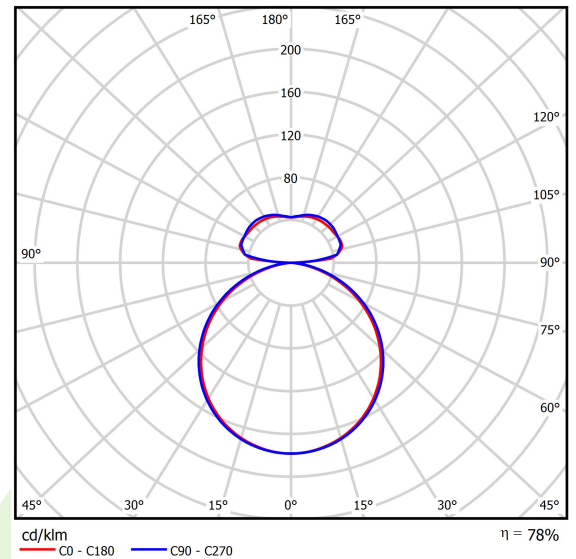

Produktmerkmale

Kategorie	Architektonische Leuchten
Familie	ARTSHAPE THREE LED
Type	ARTSHAPE THREE LED SMALL FULL UP&DOWN 2800/6000 PLX E 34 840 / S-1,5M
Index	19.4021.4121.34

Technische Daten

Lichtquelle	LED
LED-Lichtstrom [lm]	2888/6192
LED-Leistung [W]	22/44
Leuchtenlichtstrom [lm]	7111
Gesamtleistungsaufnahme [W]	73
Leuchten Lichtausbeute [lm/W]	97,4
Farbtemperatur [K]	4000
CRI	>80
SDCM (LED-Quellen)	4
Abstrahlwinkel [°]	(C0-C180) / (C90-C270) - 111,2° / 114,2°
Schutzklasse	I
Schutzart	IP20
Netzspannung	220..240 V, 50..60 Hz
Lebensdauer [h]	35000
Lx/By	L80/B10
Umgebungstemperatur [°C]	0 ÷ 30
Betriebsgerät	Ein/Aus (E)
Leistungsfaktor cos φ	>0,95
Belastbarkeit der Schaltung	6 (B10), 11 (B16), 9 (C10), 15 (C16)

Technische Daten

Montageart	an Aufhängebügeln
Leuchtenkörper	Aluminium
Leuchtenfarbe	RAL 9016 (weiß)
Abdeckung	PLX (PMMA opal)
Stoßfestigkeitsgrad	IK04
Abmessungen [mm]	630 x 575 x 85

Lichtverteilung

Zubehör