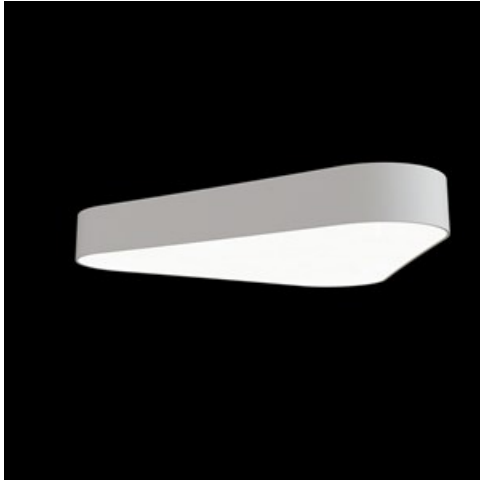

Produkt: ARTSHAPE THREE LED SMALL FULL UP&DOWN 2800/6000 PLX E 34 840 / S-1,5M

Index: 19.4021.4121.34

Beschreibung

Innenbeleuchtung. Montageart: an Aufhängebügeln. Gehäuse aus Aluminium. Farbe - RAL 9016 (weiß). Abmessungen: 630 x 575 x 85 mm. Abdeckung: PLX (PMMA opal). Der Wirkungsgrad des optischen Systems ist 78,32%. Abstrahlwinkel: (C0-C180) / (C90-C270) - 111,2° / 114,2°. Lichtquelle: LED. Farbtemperatur 4000 K. SDCM=4. CRI>80. Lebensdauer: 35000 h L80/B10. Leuchtenlichtstrom: 7111 lm. Gesamtleistungsaufnahme: 73 W. Leuchten Lichtausbeute: 97,4 lm/W. Vorschaltgerät: Ein/Aus (E). Netzspannung 220..240 V, 50..60 Hz. Leistungsfaktor cosφ: >0,95. Belastbarkeit der Schaltung: 6 (B10), 11 (B16), 9 (C10), 15 (C16). Umgebungstemperatur: 0 ÷ 30° C. Schutzart: IP20. Stoßfestigkeitsgrad: IK04. Schutzklasse: I. Die Leuchten zeichnen sich durch ein abgedichtetes LED-Quellenfach (IP65) aus, so dass über einen langen Betriebszeitraum kein Schmutz auf der Blende zu sehen ist. Temperaturbereich für Lagerung, Einlagerung und Transport von 0° C bis 40° C. Die Leuchte kann in CLO-Ausführung (Constant Lumen Output) hergestellt werden. Bitte prüfen Sie im Datenblatt und in der Montageanleitung, ob Montagezubehör erforderlich ist.

Technische Daten

Montageart	an Aufhängebügeln
Leuchtenkörper	Aluminium
Leuchtenfarbe	RAL 9016 (weiß)
Abdeckung	PLX (PMMA opal)
Stoßfestigkeitsgrad	IK04
Abmessungen [mm]	630 x 575 x 85

Lichtverteilung

Zubehör