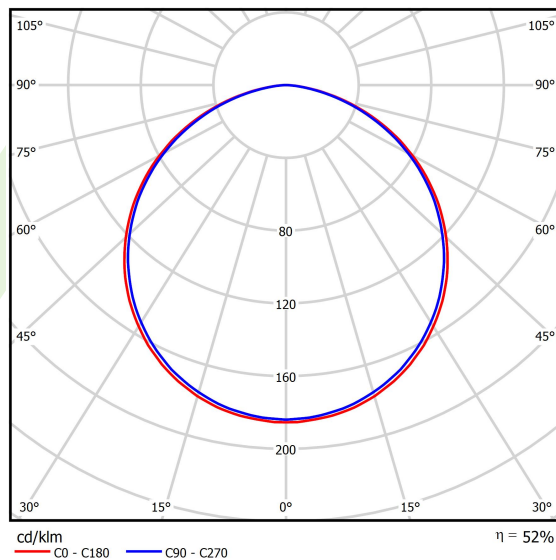

Informacje o produkcie

Kategoria	Oprawy architektoniczne
Rodzina	ARTSHAPE THREE LED
Nazwa	ARTSHAPE THREE LED LARGE EDGE SUSPENDED 12000 PLX EDD 34 840 / S-1,5M
Indeks	19.4020.3623.34
EAN	5902107176570

Dane świetlne i elektryczne

Typ źródła	LED
Strumień LED [lm]	11880
Moc LED [W]	84
Strumień oprawy [lm]	6230
Moc oprawy [W]	92
Skuteczność świetlna oprawy [lm/W]	67,7
Temperatura barwowa [K]	4000
CRI	>80
SDCM (źródła LED)	3
Kąt rozsyłu światła [°]	(C0-C180) / (C90-C270) - 113,4° / 111,8°
Klasa ryzyka fotobiologicznego (PN-EN 62471)	RG0
Klasa ochrony	I
Stopień szczelności	IP40
Zasilanie	220..240 V, 50..60 Hz
Żywotność LED [h]	100000
Lx/By	L80/B10
Temperatura otoczenia [°C]	0 ÷ 30
Zasilacz elektroniczny	DIM DALI (EDD)
Współczynnik mocy cos φ	>0,95
Obciążalność obwodów	7 (B10), 11 (B16), 11 (C10), 17 (C16)

Dane mechaniczne

Montaż	na zwieszakach
Materiał	aluminium
Kolor	RAL 9016 (biały)
Przesłona	PLX (opalizowane PMMA)
Odporność mechaniczna	IK04
Waga [kg]	9
Wymiary [mm]	1170 x 1043 x 85

Fotometria

Akcesoria