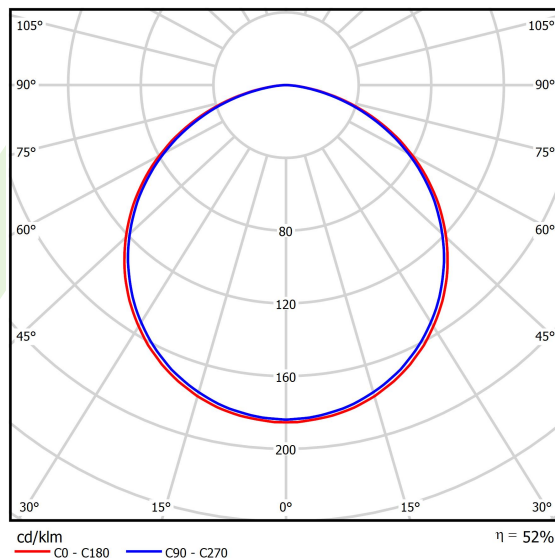

Informacje o produkcie

Kategoria	Oprawy architektoniczne
Rodzina	ARTSHAPE THREE LED
Nazwa	ARTSHAPE THREE LED LARGE EDGE SUSPENDED 12000 PLX EDD 34 840 / S-1,5M
Indeks	19.4020.3623.34

Dane świetlne i elektryczne

Typ źródła	LED
Strumień LED [lm]	11880
Moc LED [W]	84
Strumień oprawy [lm]	6230
Moc oprawy [W]	92
Skuteczność świetlna oprawy [lm/W]	67,7
Temperatura barwowa [K]	4000
CRI	>80
SDCM (źródła LED)	3
Kąt rozsyłu światła [°]	(C0-C180) / (C90-C270) - 113,4° / 111,8°
Klasa ryzyka fotobiologicznego (PN-EN 62471)	RG0
Klasa ochrony	I
Stopień szczelności	IP40
Zasilanie	220..240 V, 50..60 Hz
Żywotność LED [h]	60000
Lx/By	L80/B10
Temperatura otoczenia [°C]	0 ÷ 30
Zasilacz elektroniczny	DIM DALI (EDD)
Współczynnik mocy cos φ	>0,95
Obciążalność obwodów	7 (B10), 11 (B16), 11 (C10), 17 (C16)

Dane mechaniczne

Montaż	na zwieszakach
Materiał	aluminium
Kolor	RAL 9016 (biały)
Przesłona	PLX (opalizowane PMMA)
Odporność mechaniczna	IK04
Waga [kg]	9
Wymiary [mm]	1170 x 1043 x 85

Fotometria

Akcesoria