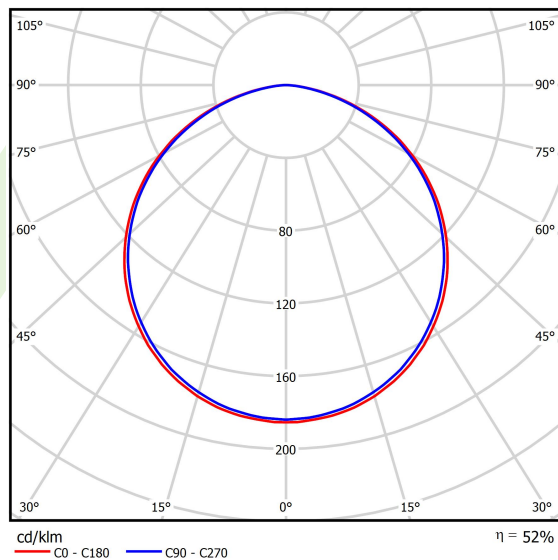

Informacje o produkcie

Kategoria	Oprawy architektoniczne
Rodzina	ARTSHAPE THREE LED
Nazwa	ARTSHAPE THREE LED LARGE EDGE SUSPENDED 12000 PLX EDD 34 840 / S-1,5M
Indeks	19.4020.3623.34
EAN	5902107176570

Dane świetlne i elektryczne

Typ źródła	LED
Strumień LED [lm]	11880
Moc LED [W]	84
Strumień oprawy [lm]	6230
Moc oprawy [W]	92
Skuteczność świetlna oprawy [lm/W]	67,7
Temperatura barwowa [K]	4000
CRI	>80
SDCM (źródła LED)	3
Kąt rozsyłu światła [°]	(C0-C180) / (C90-C270) - 113,4° / 111,8°
Klasa ryzyka fotobiologicznego (PN-EN 62471)	RG0
Klasa ochrony	I
Stopień szczelności	IP40
Zasilanie	220..240 V, 50..60 Hz
Żywotność LED [h]	100000
Lx/By	L80/B10
Temperatura otoczenia [°C]	0 ÷ 30
Zasilacz elektroniczny	DIM DALI (EDD)
Współczynnik mocy cos φ	>0,95
Obciążalność obwodów	7 (B10), 11 (B16), 11 (C10), 17 (C16)

Dane mechaniczne

Montaż	na zwieszakach
Materiał	aluminium
Kolor	RAL 9016 (biały)
Przesłona	PLX (opalizowane PMMA)
Odporność mechaniczna	IK04
Waga [kg]	9
Wymiary [mm]	1170 x 1043 x 85

Fotometria

Akcesoria