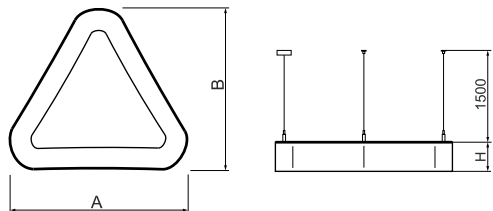

Informacje o produkcie

Kategoria	Oprawy architektoniczne
Rodzina	ARTSHAPE THREE LED
Nazwa	ARTSHAPE THREE LED LARGE EDGE SUSPENDED 12000 PLX EDD 34 840 / S-1,5M
Indeks	19.4020.3623.34
EAN	5902107176570

Dane świetlne i elektryczne

Typ źródła	LED
Strumień LED [lm]	11880
Moc LED [W]	84
Strumień oprawy [lm]	6230
Moc oprawy [W]	92
Skuteczność świetlna oprawy [lm/W]	67,7
Temperatura barwowa [K]	4000
CRI	>80
SDCM (źródła LED)	3
Kąt rozsyłu światła [°]	(C0-C180) / (C90-C270) - 113,4° / 111,8°
Klasa ryzyka fotobiologicznego (PN-EN 62471)	RG0
Klasa ochrony	I
Stopień szczelności	IP40
Zasilanie	220..240 V, 50..60 Hz
Żywotność LED [h]	100000
Lx/By	L80/B10
Temperatura otoczenia [°C]	0 ÷ 30
Zasilacz elektroniczny	DIM DALI (EDD)
Współczynnik mocy cos φ	>0,95
Obciążalność obwodów	7 (B10), 11 (B16), 11 (C10), 17 (C16)

Dane mechaniczne

Montaż	na zwieszakach
Materiał	aluminium
Kolor	RAL 9016 (biały)
Przesłona	PLX (opalizowane PMMA)
Odporność mechaniczna	IK04
Waga [kg]	9
Wymiary [mm]	1170 x 1043 x 85

Fotometria

Akcesoria

Indeks 6E1-500OKW1P-5

Nazwa SUSPENSION NEW TYPE-J 34
LENGHT 1,5M WIRE 5X 1-POINT

Indeks 19.3272.1205.00

Nazwa SUSPENSION NEW TYPE-E
LENGHT-1,5 METER WITHOUT
WIRE 1-POINT