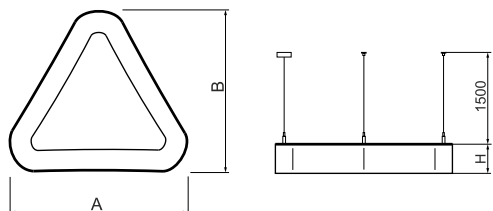

Informacje o produkcie

Kategoria	Oprawy architektoniczne
Rodzina	ARTSHAPE THREE LED
Nazwa	ARTSHAPE THREE LED LARGE EDGE SUSPENDED 12000 PLX EDD 34 840 / S-1,5M
Indeks	19.4020.3623.34

Dane świetlne i elektryczne

Typ źródła	LED
Strumień LED [lm]	11880
Moc LED [W]	84
Strumień oprawy [lm]	6230
Moc oprawy [W]	92
Skuteczność świetlna oprawy [lm/W]	67,7
Temperatura barwowa [K]	4000
CRI	>80
SDCM (źródła LED)	3
Kąt rozsyłu światła [°]	(C0-C180) / (C90-C270) - 113,4° / 111,8°
Klasa ryzyka fotobiologicznego (PN-EN 62471)	RG0
Klasa ochrony	I
Stopień szczelności	IP40
Zasilanie	220..240 V, 50..60 Hz
Żywotność LED [h]	60000
Lx/By	L80/B10
Temperatura otoczenia [°C]	0 ÷ 30
Zasilacz elektroniczny	DIM DALI (EDD)
Współczynnik mocy cos φ	>0,95
Obciążalność obwodów	7 (B10), 11 (B16), 11 (C10), 17 (C16)

Dane mechaniczne

Montaż	na zwieszakach
Materiał	aluminium
Kolor	RAL 9016 (biały)
Przesłona	PLX (opalizowane PMMA)
Odporność mechaniczna	IK04
Waga [kg]	9
Wymiary [mm]	1170 x 1043 x 85

Fotometria

Akcesoria

Indeks 6E1-5000KW1P-5

Nazwa SUSPENSION NEW TYPE-J 34
LENGHT 1,5M WIRE 5X 1-
POINT

Zdjęcie

Indeks 19.3272.1205.00

Nazwa SUSPENSION NEW TYPE-E
LENGHT-1,5 METER WITHOUT
WIRE 1-POINT

Zdjęcie