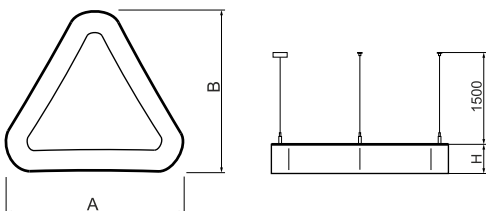

Informacje o produkcie

Kategoria	Oprawy architektoniczne
Rodzina	ARTSHAPE THREE LED
Nazwa	ARTSHAPE THREE LED LARGE EDGE SUSPENDEO TW 8000 PLX EDD 34 827-865 / S-1,5M
Indeks	19.4020.3553.34

Dane świetlne i elektryczne

Typ źródła	LED
Strumień LED [lm]	8040
Moc LED [W]	70
Strumień oprawy [lm]	4216
Moc oprawy [W]	77
Skuteczność świetlna oprawy [lm/W]	54,8
Temperatura barwowa [K]	2700 ÷ 6500
CRI	>80
Kąt rozsyłu światła [°]	(C0-C180) / (C90-C270) - 113,4° / 111,8°
Klasa ochrony	I
Stopień szczelności	IP40
Zasilanie	220..240 V, 50..60 Hz
Żywotność LED [h]	60000
Lx/By	L80/B10
Temperatura otoczenia [°C]	0 ÷ 30
Zasilacz elektroniczny	DIM DALI (EDD)
Współczynnik mocy cos φ	>0,95
Obciążalność obwodów	8 (B10), 14 (B16), 15(C10), 25 (C16)

Dane mechaniczne

Montaż	na zwieszakach
Materiał	aluminium
Kolor	RAL 9016 (biały)
Przesłona	PLX (opalizowane PMMA)
Odporność mechaniczna	IK04
Wymiary [mm]	1170 x 1043 x 85

Fotometria

Akcesoria

Indeks 6E1-500OKW1P-5