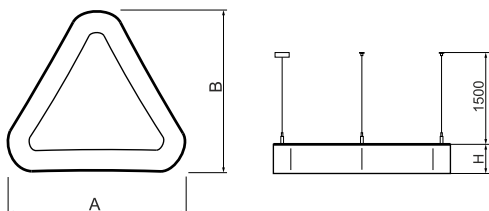

Informacje o produkcie

Kategoria	Oprawy architektoniczne
Rodzina	ARTSHAPE THREE LED
Nazwa	ARTSHAPE THREE LED LARGE EDGE SUSPENDEO TW 8000 PLX EDD 34 827-865 / S-1,5M
Indeks	19.4020.3553.34

Dane świetlne i elektryczne

Typ źródła	LED
Strumień LED [lm]	8040
Moc LED [W]	70
Strumień oprawy [lm]	4216
Moc oprawy [W]	77
Skuteczność świetlna oprawy [lm/W]	54,8
Temperatura barwowa [K]	2700 ÷ 6500
CRI	>80
Kąt rozsyłu światła [°]	(C0-C180) / (C90-C270) - 113,4° / 111,8°
Klasa ochrony	I
Stopień szczelności	IP40
Zasilanie	220..240 V, 50..60 Hz
Żywotność LED [h]	60000
Lx/By	L80/B10
Temperatura otoczenia [°C]	0 ÷ 30
Zasilacz elektroniczny	DIM DALI (EDD)
Współczynnik mocy cos φ	>0,95
Obciążalność obwodów	8 (B10), 14 (B16), 15(C10), 25 (C16)

Dane mechaniczne

Montaż	na zwieszakach
Materiał	aluminium
Kolor	RAL 9016 (biały)
Przesłona	PLX (opalizowane PMMA)
Odporność mechaniczna	IK04
Wymiary [mm]	1170 x 1043 x 85

Fotometria

Akcesoria

Indeks 6E1-500OKW1P-5

Nazwa SUSPENSION NEW TYPE-J 34
LENGHT 1,5M WIRE SX 1-
POINT

Zdjęcie

Indeks 19.3272.1205.00

Nazwa SUSPENSION NEW TYPE-E
LENGHT-1,5 METER WITHOUT
WIRE 1-POINT

Zdjęcie