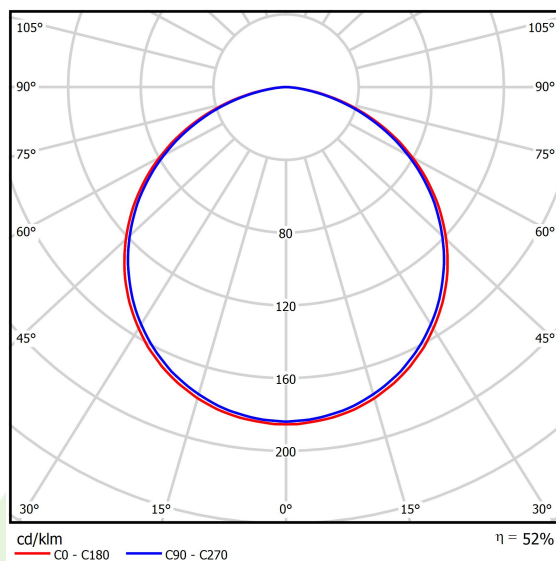

Informacje o produkcie

Kategoria	Oprawy architektoniczne
Rodzina	ARTSHAPE THREE LED
Nazwa	ARTSHAPE THREE LED LARGE EDGE SUSPENDEO TW 8000 PLX EDD 34 827-865 / S-1,5M
Indeks	19.4020.3553.34

Dane świetlne i elektryczne

Typ źródła	LED
Strumień LED [lm]	8040
Moc LED [W]	70
Strumień oprawy [lm]	4216
Moc oprawy [W]	77
Skuteczność świetlna oprawy [lm/W]	54,8
Temperatura barwowa [K]	2700 ÷ 6500
CRI	>80
Kąt rozsyłu światła [°]	(C0-C180) / (C90-C270) - 113,4° / 111,8°
Klasa ochrony	I
Stopień szczelności	IP40
Zasilanie	220..240 V, 50..60 Hz
Żywotność LED [h]	60000
Lx/By	L80/B10
Temperatura otoczenia [°C]	0 ÷ 30
Zasilacz elektroniczny	DIM DALI (EDD)
Współczynnik mocy cos φ	>0,95
Obciążalność obwodów	8 (B10), 14 (B16), 15(C10), 25 (C16)

Dane mechaniczne

Montaż	na zwieszakach
Materiał	aluminium
Kolor	RAL 9016 (biały)
Przesłona	PLX (opalizowane PMMA)
Odporność mechaniczna	IK04
Wymiary [mm]	1170 x 1043 x 85

Fotometria

Akcesoria

Indeks 6E1-500OKW1P-5