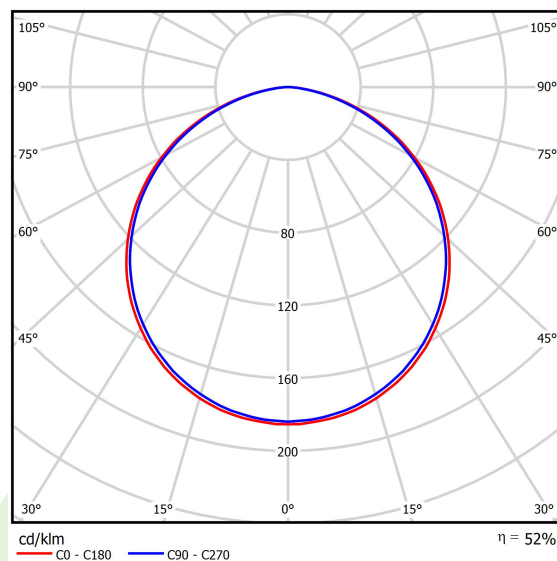

Informacje o produkcie

Kategoria	Oprawy architektoniczne
Rodzina	ARTSHAPE THREE LED
Nazwa	ARTSHAPE THREE LED LARGE EDGE SUSPENDEO TW 8000 PLX EDD 34 827-865 / S-1,5M
Indeks	19.4020.3553.34

Dane świetlne i elektryczne

Typ źródła	LED
Strumień LED [lm]	8040
Moc LED [W]	70
Strumień oprawy [lm]	4216
Moc oprawy [W]	77
Skuteczność świetlna oprawy [lm/W]	54,8
Temperatura barwowa [K]	2700 ÷ 6500
CRI	>80
Kąt rozsyłu światła [°]	(C0-C180) / (C90-C270) - 113,4° / 111,8°
Klasa ochrony	I
Stopień szczelności	IP40
Zasilanie	220..240 V, 50..60 Hz
Żywotność LED [h]	60000
Lx/By	L80/B10
Temperatura otoczenia [°C]	0 ÷ 30
Zasilacz elektroniczny	DIM DALI (EDD)
Współczynnik mocy cos φ	>0,95
Obciążalność obwodów	8 (B10), 14 (B16), 15(C10), 25 (C16)

Dane mechaniczne

Montaż	na zwieszakach
Materiał	aluminium
Kolor	RAL 9016 (biały)
Przesłona	PLX (opalizowane PMMA)
Odporność mechaniczna	IK04
Wymiary [mm]	1170 x 1043 x 85

Fotometria

Akcesoria

Indeks 6E1-500OKW1P-5