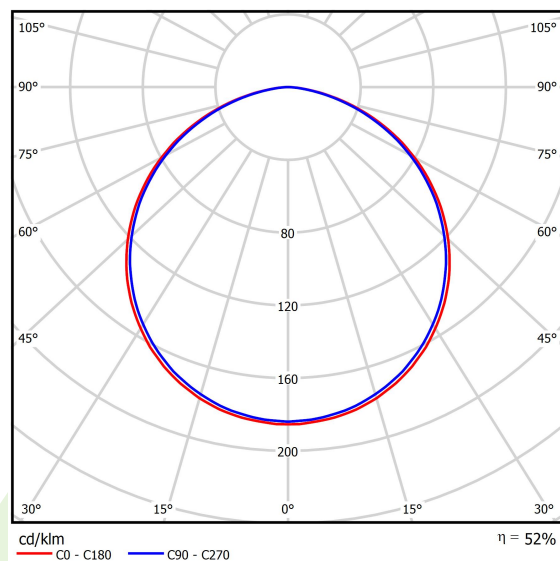

Informacje o produkcie

Kategoria	Oprawy architektoniczne
Rodzina	ARTSHAPE THREE LED
Nazwa	ARTSHAPE THREE LED LARGE EDGE SUSPENDEO TW 8000 PLX EDD 34 827-865 / S-1,5M
Indeks	19.4020.3553.34

Dane świetlne i elektryczne

Typ źródła	LED
Strumień LED [lm]	8040
Moc LED [W]	70
Strumień oprawy [lm]	4216
Moc oprawy [W]	77
Skuteczność świetlna oprawy [lm/W]	54,8
Temperatura barwowa [K]	2700 ÷ 6500
CRI	>80
Kąt rozsyłu światła [°]	(C0-C180) / (C90-C270) - 113,4° / 111,8°
Klasa ochrony	I
Stopień szczelności	IP40
Zasilanie	220..240 V, 50..60 Hz
Żywotność LED [h]	60000
Lx/By	L80/B10
Temperatura otoczenia [°C]	0 ÷ 30
Zasilacz elektroniczny	DIM DALI (EDD)
Współczynnik mocy cos φ	>0,95
Obciążalność obwodów	8 (B10), 14 (B16), 15(C10), 25 (C16)

Dane mechaniczne

Montaż	na zwieszakach
Materiał	aluminium
Kolor	RAL 9016 (biały)
Przesłona	PLX (opalizowane PMMA)
Odporność mechaniczna	IK04
Wymiary [mm]	1170 x 1043 x 85

Fotometria

Akcesoria

Indeks 6E1-500OKW1P-5