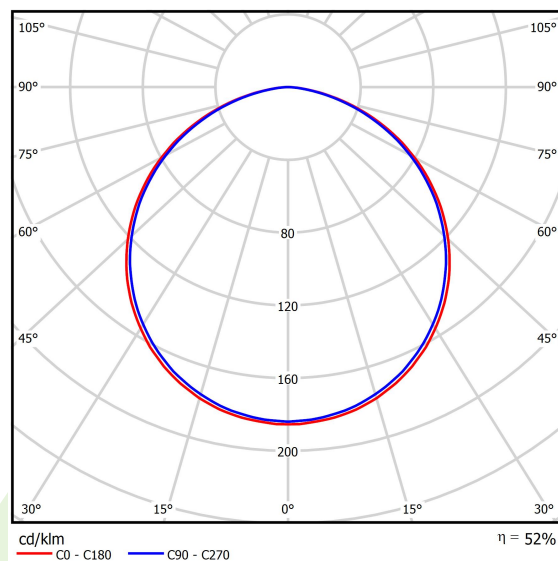

Informacje o produkcie

Kategoria	Oprawy architektoniczne
Rodzina	ARTSHAPE THREE LED
Nazwa	ARTSHAPE THREE LED LARGE EDGE SUSPENDEO TW 8000 PLX EDD 34 827-865 / S-1,5M
Indeks	19.4020.3553.34

Dane świetlne i elektryczne

Typ źródła	LED
Strumień LED [lm]	8040
Moc LED [W]	70
Strumień oprawy [lm]	4216
Moc oprawy [W]	77
Skuteczność świetlna oprawy [lm/W]	54,8
Temperatura barwowa [K]	2700 ÷ 6500
CRI	>80
Kąt rozsyłu światła [°]	(C0-C180) / (C90-C270) - 113,4° / 111,8°
Klasa ochrony	I
Stopień szczelności	IP40
Zasilanie	220..240 V, 50..60 Hz
Żywotność LED [h]	60000
Lx/By	L80/B10
Temperatura otoczenia [°C]	0 ÷ 30
Zasilacz elektroniczny	DIM DALI (EDD)
Współczynnik mocy cos φ	>0,95
Obciążalność obwodów	8 (B10), 14 (B16), 15(C10), 25 (C16)

Dane mechaniczne

Montaż	na zwieszakach
Materiał	aluminium
Kolor	RAL 9016 (biały)
Przesłona	PLX (opalizowane PMMA)
Odporność mechaniczna	IK04
Wymiary [mm]	1170 x 1043 x 85

Fotometria

Akcesoria

Indeks 6E1-500OKW1P-5