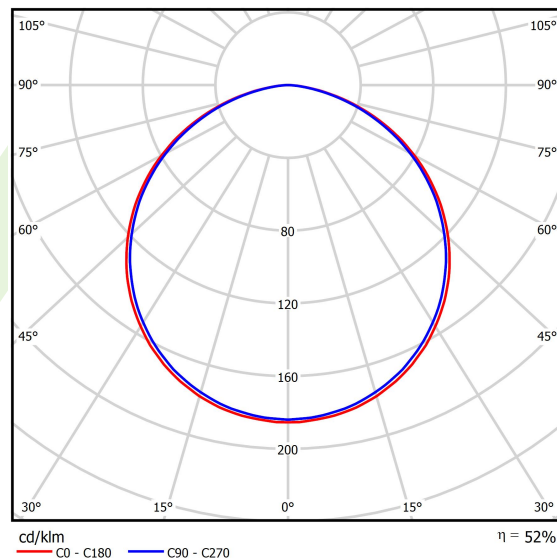

Informacje o produkcie

Kategoria	Oprawy architektoniczne
Rodzina	ARTSHAPE THREE LED
Nazwa	ARTSHAPE THREE LED LARGE EDGE SUSPENDED 6000 PLX EDD 34 840 / S-1,5M
Indeks	19.4020.3323.34
EAN	5902107176556

Dane świetlne i elektryczne

Typ źródła	LED
Strumień LED [lm]	5940
Moc LED [W]	46
Strumień oprawy [lm]	3115
Moc oprawy [W]	50
Skuteczność świetlna oprawy [lm/W]	62,3
Temperatura barwowa [K]	4000
CRI	>80
SDCM (źródła LED)	3
Kąt rozsyłu światła [°]	(C0-C180) / (C90-C270) - 113,4° / 111,8°
Klasa ryzyka fotobiologicznego (PN-EN 62471)	RG0
Klasa ochrony	I
Stopień szczelności	IP40
Zasilanie	220..240 V, 50..60 Hz
Żywotność LED [h]	100000
Lx/By	L80/B10
Temperatura otoczenia [°C]	0 ÷ 30
Zasilacz elektroniczny	DIM DALI (EDD)
Współczynnik mocy cos φ	>0,95
Obciążalność obwodów	12 (B10), 20 (B16), 20 (C10), 32 (C16)

Dane mechaniczne

Montaż	na zwieszakach
Materiał	aluminium
Kolor	RAL 9016 (biały)
Przesłona	PLX (opalizowane PMMA)
Odporność mechaniczna	IK04
Wymiary [mm]	1170 x 1043 x 85

Fotometria

Akcesoria

Indeks 6E1-500KW1P-5