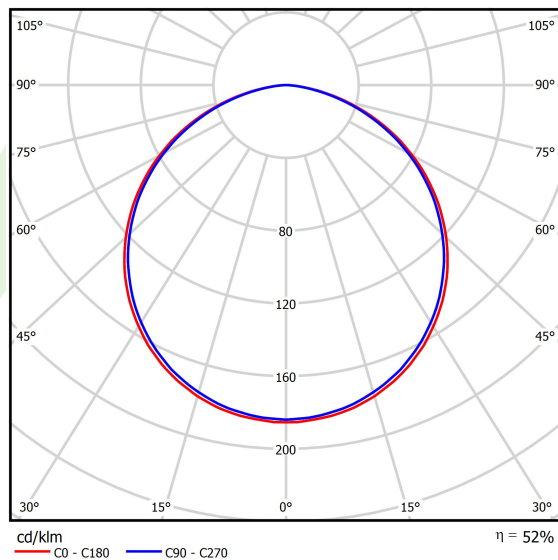

Informacje o produkcie

Kategoria	Oprawy architektoniczne
Rodzina	ARTSHAPE THREE LED
Nazwa	ARTSHAPE THREE LED LARGE EDGE SUSPENDED 6000 PLX EDD 34 840 / S-1,5M
Indeks	19.4020.3323.34

Dane świetlne i elektryczne

Typ źródła	LED
Strumień LED [lm]	5940
Moc LED [W]	46
Strumień oprawy [lm]	3115
Moc oprawy [W]	50
Skuteczność świetlna oprawy [lm/W]	62,3
Temperatura barwowa [K]	4000
CRI	>80
SDCM (źródła LED)	3
Kąt rozsyłu światła [°]	(C0-C180) / (C90-C270) - 113,4° / 111,8°
Klasa ryzyka fotobiologicznego (PN-EN 62471)	RG0
Klasa ochrony	I
Stopień szczelności	IP40
Zasilanie	220..240 V, 50..60 Hz
Żywotność LED [h]	60000
Lx/By	L80/B10
Temperatura otoczenia [°C]	0 ÷ 30
Zasilacz elektroniczny	DIM DALI (EDD)
Współczynnik mocy cos φ	>0,95
Obciążalność obwodów	12 (B10), 20 (B16), 20 (C10), 32 (C16)

Dane mechaniczne

Montaż	na zwieszakach
Materiał	aluminium
Kolor	RAL 9016 (biały)
Przesłona	PLX (opalizowane PMMA)
Odporność mechaniczna	IK04
Wymiary [mm]	1170 x 1043 x 85

Fotometria

Akcesoria

Indeks 6E1-5000KW1P-5