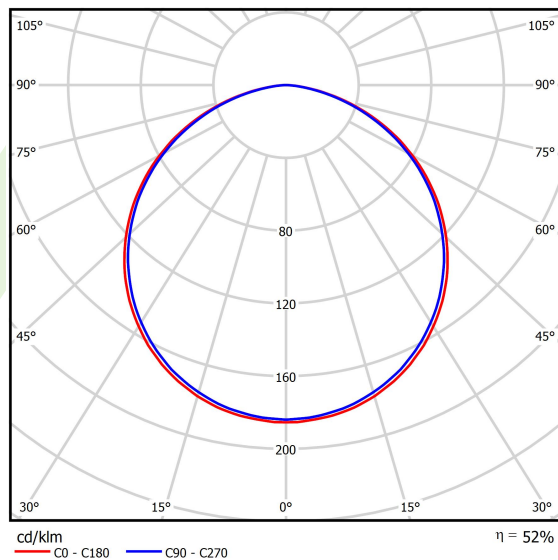

Informacje o produkcie

Kategoria	Oprawy architektoniczne
Rodzina	ARTSHAPE THREE LED
Nazwa	ARTSHAPE THREE LED LARGE EDGE SUSPENDED 6000 PLX EDD 34 840 / S-1,5M
Indeks	19.4020.3323.34
EAN	5902107176556

Dane świetlne i elektryczne

Typ źródła	LED
Strumień LED [lm]	5940
Moc LED [W]	46
Strumień oprawy [lm]	3115
Moc oprawy [W]	50
Skuteczność świetlna oprawy [lm/W]	62,3
Temperatura barwowa [K]	4000
CRI	>80
SDCM (źródła LED)	3
Kąt rozsyłu światła [°]	(C0-C180) / (C90-C270) - 113,4° / 111,8°
Klasa ryzyka fotobiologicznego (PN-EN 62471)	RG0
Klasa ochrony	I
Stopień szczelności	IP40
Zasilanie	220..240 V, 50..60 Hz
Żywotność LED [h]	100000
Lx/By	L80/B10
Temperatura otoczenia [°C]	0 ÷ 30
Zasilacz elektroniczny	DIM DALI (EDD)
Współczynnik mocy cos φ	>0,95
Obciążalność obwodów	12 (B10), 20 (B16), 20 (C10), 32 (C16)

Dane mechaniczne

Montaż	na zwieszakach
Materiał	aluminium
Kolor	RAL 9016 (biały)
Przesłona	PLX (opalizowane PMMA)
Odporność mechaniczna	IK04
Wymiary [mm]	1170 x 1043 x 85

Fotometria

Akcesoria

Indeks 6E1-5000KW1P-5