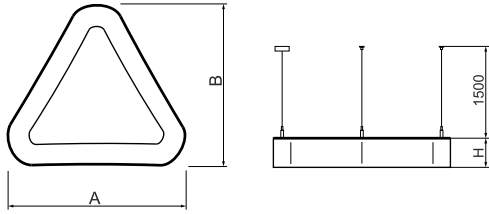

Informacje o produkcie

Kategoria	Oprawy architektoniczne
Rodzina	ARTSHAPE THREE LED
Nazwa	ARTSHAPE THREE LED LARGE EDGE SUSPENDED 6000 PLX EDD 34 840 / S-1,5M
Indeks	19.4020.3323.34

Dane świetlne i elektryczne

Typ źródła	LED
Strumień LED [lm]	5940
Moc LED [W]	46
Strumień oprawy [lm]	3115
Moc oprawy [W]	50
Skuteczność świetlna oprawy [lm/W]	62,3
Temperatura barwowa [K]	4000
CRI	>80
SDCM (źródła LED)	3
Kąt rozsyłu światła [°]	(C0-C180) / (C90-C270) - 113,4° / 111,8°
Klasa ryzyka fotobiologicznego (PN-EN 62471)	RG0
Klasa ochrony	I
Stopień szczelności	IP40
Zasilanie	220..240 V, 50..60 Hz
Żywotność LED [h]	60000
Lx/By	L80/B10
Temperatura otoczenia [°C]	0 ÷ 30
Zasilacz elektroniczny	DIM DALI (EDD)
Współczynnik mocy cos φ	>0,95
Obciążalność obwodów	12 (B10), 20 (B16), 20 (C10), 32 (C16)

Dane mechaniczne

Montaż	na zwieszakach
Materiał	aluminium
Kolor	RAL 9016 (biały)
Przesłona	PLX (opalizowane PMMA)
Odporność mechaniczna	IK04
Wymiary [mm]	1170 x 1043 x 85

Fotometria

Akcesoria

Indeks 6E1-5000KW1P-5

Nazwa SUSPENSION NEW TYPE-J 34
LENGHT 1,5M WIRE 5X 1-
POINT

Zdjęcie

Indeks 19.3272.1205.00

Nazwa SUSPENSION NEW TYPE-E
LENGHT-1,5 METER WITHOUT
WIRE 1-POINT

Zdjęcie