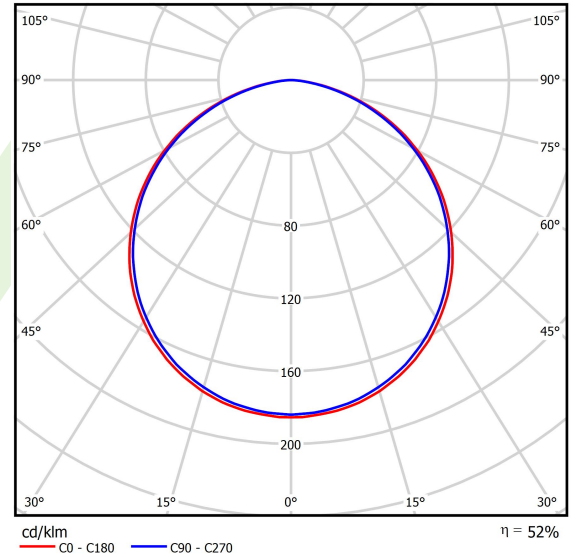

Informacje o produkcie

Kategoria	Oprawy architektoniczne
Rodzina	ARTSHAPE THREE LED
Nazwa	ARTSHAPE THREE LED LARGE EDGE SUSPENDED 6000 PLX EDD 34 840 / S-1,5M
Indeks	19.4020.3323.34

Dane świetlne i elektryczne

Typ źródła	LED
Strumień LED [lm]	5940
Moc LED [W]	46
Strumień oprawy [lm]	3115
Moc oprawy [W]	50
Skuteczność świetlna oprawy [lm/W]	62,3
Temperatura barwowa [K]	4000
CRI	>80
SDCM (źródła LED)	3
Kąt rozsyłu światła [°]	(C0-C180) / (C90-C270) - 113,4° / 111,8°
Klasa ryzyka fotobiologicznego (PN-EN 62471)	RG0
Klasa ochrony	I
Stopień szczelności	IP40
Zasilanie	220..240 V, 50..60 Hz
Żywotność LED [h]	60000
Lx/By	L80/B10
Temperatura otoczenia [°C]	0 ÷ 30
Zasilacz elektroniczny	DIM DALI (EDD)
Współczynnik mocy cos φ	>0,95
Obciążalność obwodów	12 (B10), 20 (B16), 20 (C10), 32 (C16)

Dane mechaniczne

Montaż	na zwieszakach
Materiał	aluminium
Kolor	RAL 9016 (biały)
Przesłona	PLX (opalizowane PMMA)
Odporność mechaniczna	IK04
Wymiary [mm]	1170 x 1043 x 85

Fotometria

Akcesoria

Indeks 6E1-5000KW1P-5