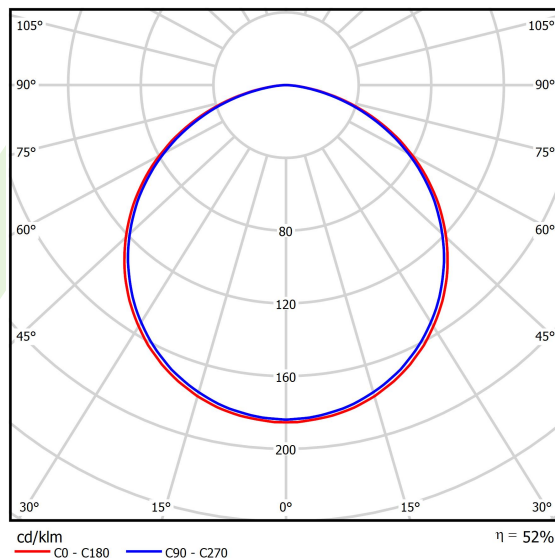

Informacje o produkcie

Kategoria	Oprawy architektoniczne
Rodzina	ARTSHAPE THREE LED
Nazwa	ARTSHAPE THREE LED LARGE EDGE SUSPENDED 6000 PLX E 34 840 / S-1,5M
Indeks	19.4020.3321.34

Dane świetlne i elektryczne

Typ źródła	LED
Strumień LED [lm]	5940
Moc LED [W]	46
Strumień oprawy [lm]	3115
Moc oprawy [W]	50
Skuteczność świetlna oprawy [lm/W]	62,3
Temperatura barwowa [K]	4000
CRI	>80
SDCM (źródła LED)	3
Kąt rozsyłu światła [°]	(C0-C180) / (C90-C270) - 113,4° / 111,8°
Klasa ryzyka fotobiologicznego (PN-EN 62471)	RG0
Klasa ochrony	I
Stopień szczelności	IP40
Zasilanie	220..240 V, 50..60 Hz
Żywotność LED [h]	60000
Lx/By	L80/B10
Temperatura otoczenia [°C]	0 ÷ 30
Zasilacz elektroniczny	standard (E)
Współczynnik mocy cos φ	>0,95
Obciążalność obwodów	16 (B10), 26 (B16), 23 (C10), 37 (C16)

Dane mechaniczne

Montaż	na zwieszakach
Materiał	aluminium
Kolor	RAL 9016 (biały)
Przesłona	PLX (opalizowane PMMA)
Odporność mechaniczna	IK04
Waga [kg]	7,58
Wymiary [mm]	1170 x 1043 x 85

Fotometria

Akcesoria