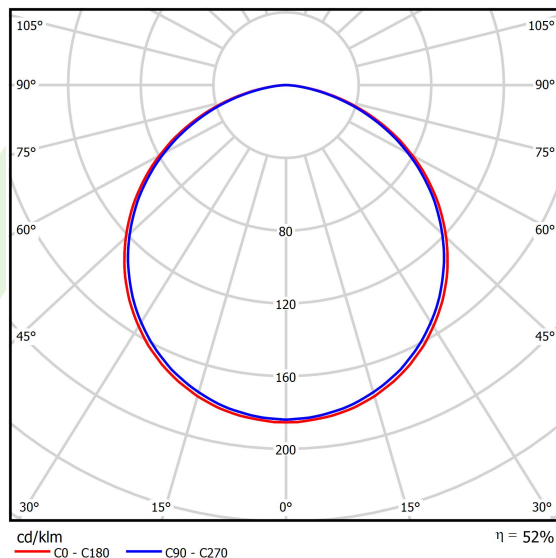

Informacje o produkcie

Kategoria	Oprawy architektoniczne
Rodzina	ARTSHAPE THREE LED
Nazwa	ARTSHAPE THREE LED LARGE EDGE SUSPENDED 6000 PLX E 34 840 / S-1,5M
Indeks	19.4020.3321.34
EAN	5902107176549

Dane świetlne i elektryczne

Typ źródła	LED
Strumień LED [lm]	5940
Moc LED [W]	46
Strumień oprawy [lm]	3115
Moc oprawy [W]	50
Skuteczność świetlna oprawy [lm/W]	62,3
Temperatura barwowa [K]	4000
CRI	>80
SDCM (źródła LED)	3
Kąt rozsyłu światła [°]	(C0-C180) / (C90-C270) - 113,4° / 111,8°
Klasa ryzyka fotobiologicznego (PN-EN 62471)	RG0
Klasa ochrony	I
Stopień szczelności	IP40
Zasilanie	220..240 V, 50..60 Hz
Żywotność LED [h]	100000
Lx/By	L80/B10
Temperatura otoczenia [°C]	0 ÷ 30
Zasilacz elektroniczny	standard (E)
Współczynnik mocy cos φ	>0,95
Obciążalność obwodów	16 (B10), 26 (B16), 23 (C10), 37 (C16)

Dane mechaniczne

Montaż	na zwieszakach
Materiał	aluminium
Kolor	RAL 9016 (biały)
Przesłona	PLX (opalizowane PMMA)
Odporność mechaniczna	IK04
Waga [kg]	7,58
Wymiary [mm]	1170 x 1043 x 85

Fotometria

Akcesoria