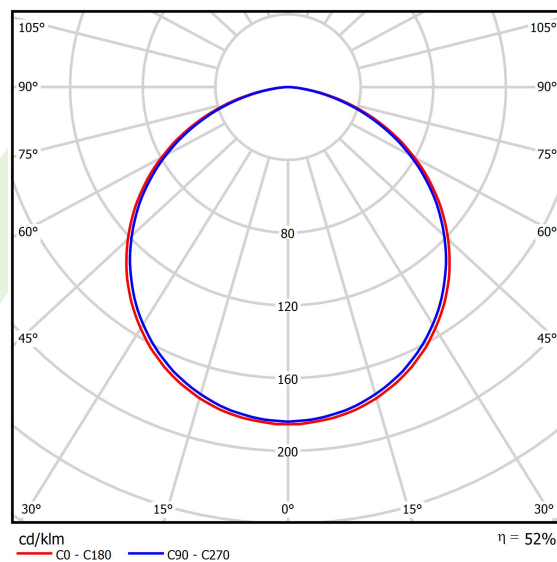

Informacje o produkcie

Kategoria	Oprawy architektoniczne
Rodzina	ARTSHAPE THREE LED
Nazwa	ARTSHAPE THREE LED LARGE EDGE SUSPENDED 6000 PLX E 34 840 / S-1,5M
Indeks	19.4020.3321.34
EAN	5902107176549

Dane świetlne i elektryczne

Typ źródła	LED
Strumień LED [lm]	5940
Moc LED [W]	46
Strumień oprawy [lm]	3115
Moc oprawy [W]	50
Skuteczność świetlna oprawy [lm/W]	62,3
Temperatura barwowa [K]	4000
CRI	>80
SDCM (źródła LED)	3
Kąt rozsyłu światła [°]	(C0-C180) / (C90-C270) - 113,4° / 111,8°
Klasa ryzyka fotobiologicznego (PN-EN 62471)	RG0
Klasa ochrony	I
Stopień szczelności	IP40
Zasilanie	220..240 V, 50..60 Hz
Żywotność LED [h]	100000
Lx/By	L80/B10
Temperatura otoczenia [°C]	0 ÷ 30
Zasilacz elektroniczny	standard (E)
Współczynnik mocy cos φ	>0,95
Obciążalność obwodów	16 (B10), 26 (B16), 23 (C10), 37 (C16)

Dane mechaniczne

Montaż	na zwieszakach
Materiał	aluminium
Kolor	RAL 9016 (biały)
Przesłona	PLX (opalizowane PMMA)
Odporność mechaniczna	IK04
Waga [kg]	7,58
Wymiary [mm]	1170 x 1043 x 85

Fotometria

Akcesoria