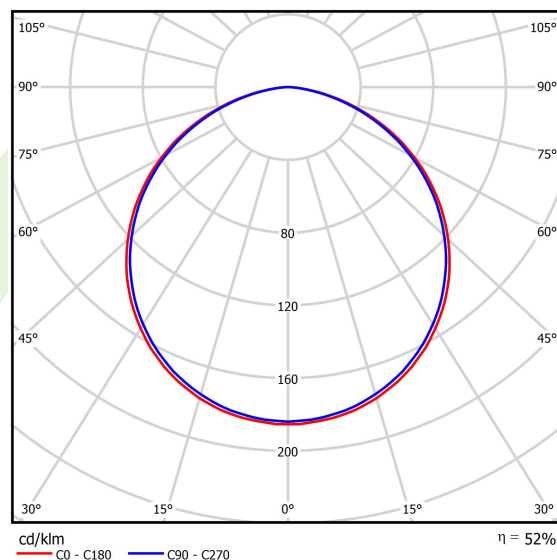

Informacje o produkcie

Kategoria	Oprawy architektoniczne
Rodzina	ARTSHAPE THREE LED
Nazwa	ARTSHAPE THREE LED LARGE EDGE SUSPENDED 6000 PLX E 34 840 / S-1,5M
Indeks	19.4020.3321.34
EAN	5902107176549

Dane świetlne i elektryczne

Typ źródła	LED
Strumień LED [lm]	5940
Moc LED [W]	46
Strumień oprawy [lm]	3115
Moc oprawy [W]	50
Skuteczność świetlna oprawy [lm/W]	62,3
Temperatura barwowa [K]	4000
CRI	>80
SDCM (źródła LED)	3
Kąt rozsyłu światła [°]	(C0-C180) / (C90-C270) - 113,4° / 111,8°
Klasa ryzyka fotobiologicznego (PN-EN 62471)	RG0
Klasa ochrony	I
Stopień szczelności	IP40
Zasilanie	220..240 V, 50..60 Hz
Żywotność LED [h]	100000
Lx/By	L80/B10
Temperatura otoczenia [°C]	0 ÷ 30
Zasilacz elektroniczny	standard (E)
Współczynnik mocy cos φ	>0,95
Obciążalność obwodów	16 (B10), 26 (B16), 23 (C10), 37 (C16)

Dane mechaniczne

Montaż	na zwieszakach
Materiał	aluminium
Kolor	RAL 9016 (biały)
Przesłona	PLX (opalizowane PMMA)
Odporność mechaniczna	IK04
Waga [kg]	7,58
Wymiary [mm]	1170 x 1043 x 85

Fotometria

Akcesoria