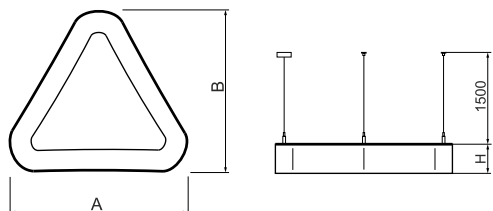

Informacje o produkcie

Kategoria	Oprawy architektoniczne
Rodzina	ARTSHAPE THREE LED
Nazwa	ARTSHAPE THREE LED LARGE EDGE SUSPENDED 6000 PLX E 34 840 / S-1,5M
Indeks	19.4020.3321.34

Dane świetlne i elektryczne

Typ źródła	LED
Strumień LED [lm]	5940
Moc LED [W]	46
Strumień oprawy [lm]	3115
Moc oprawy [W]	50
Skuteczność świetlna oprawy [lm/W]	62,3
Temperatura barwowa [K]	4000
CRI	>80
SDCM (źródła LED)	3
Kąt rozsyłu światła [°]	(C0-C180) / (C90-C270) - 113,4° / 111,8°
Klasa ryzyka fotobiologicznego (PN-EN 62471)	RG0
Klasa ochrony	I
Stopień szczelności	IP40
Zasilanie	220..240 V, 50..60 Hz
Żywotność LED [h]	60000
Lx/By	L80/B10
Temperatura otoczenia [°C]	0 ÷ 30
Zasilacz elektroniczny	standard (E)
Współczynnik mocy cos φ	>0,95
Obciążalność obwodów	16 (B10), 26 (B16), 23 (C10), 37 (C16)

Dane mechaniczne

Montaż	na zwieszakach
Materiał	aluminium
Kolor	RAL 9016 (biały)
Przesłona	PLX (opalizowane PMMA)
Odporność mechaniczna	IK04
Waga [kg]	7,58
Wymiary [mm]	1170 x 1043 x 85

Fotometria

Akcesoria

Indeks 6E1-5000KW1P-3

Nazwa SUSPENSION NEW TYPE-J 34
LENGHT 1,5M WIRE 3X 1-
POINT

Zdjęcie

Indeks 19.3272.1205.00

Nazwa SUSPENSION NEW TYPE-E
LENGHT-1,5 METER WITHOUT
WIRE 1-POINT

Zdjęcie