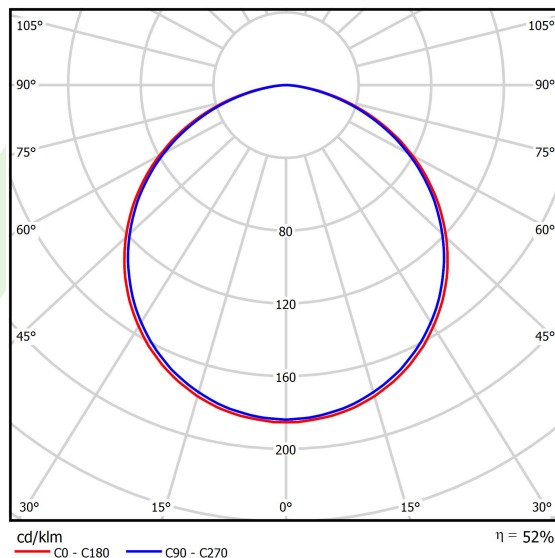

## Dane świetlne i elektryczne

Typ źródła	LED
Strumień LED [lm]	8910
Moc LED [W]	64
Strumień oprawy [lm]	4672
Moc oprawy [W]	70
Skuteczność świetlna oprawy [lm/W]	66,7
Temperatura barwowa [K]	4000
CRI	>80
SDCM (źródła LED)	3
Kąt rozsyłu światła [°]	(C0-C180) / (C90-C270) - 113,4° / 111,8°
Klasa ryzyka fotobiologicznego (PN-EN 62471)	RG0
Klasa ochrony	I
Stopień szczelności	IP40
Zasilanie	220..240 V, 50..60 Hz
Żywotność LED [h]	60000
Lx/By	L80/B10
Temperatura otoczenia [°C]	0 ÷ 30
Zasilacz elektroniczny	DIM DALI (EDD)
Współczynnik mocy cos φ	>0,95
Obciążalność obwodów	8 (B10), 13 (B16), 13 (C10), 21 (C16)

## Dane mechaniczne

Montaż	na zwieszakach
Materiał	aluminium
Kolor	RAL 9016 (biały)
Przesłona	PLX (opalizowane PMMA)
Odporność mechaniczna	IK04
Wymiary [mm]	900 x 809 x 85

## Fotometria