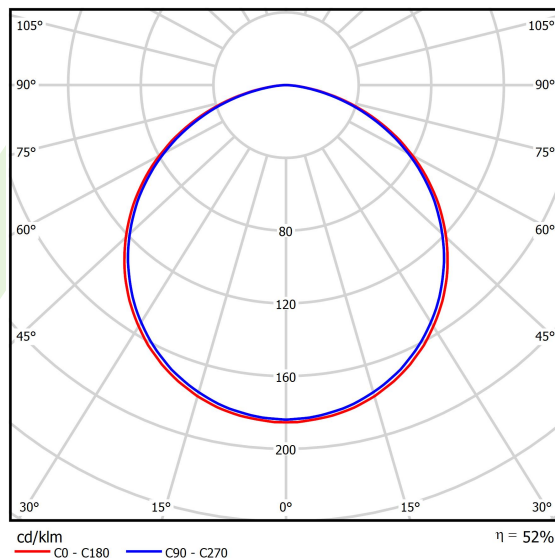

Informacje o produkcie

Kategoria	Oprawy architektoniczne
Rodzina	ARTSHAPE THREE LED
Nazwa	ARTSHAPE THREE LED MEDIUM EDGE SUSPENDED 9000 PLX E 34 840 / S-1,5M
Indeks	19.4020.2421.34

Dane świetlne i elektryczne

Typ źródła	LED
Strumień LED [lm]	8910
Moc LED [W]	64
Strumień oprawy [lm]	4672
Moc oprawy [W]	70
Skuteczność świetlna oprawy [lm/W]	66,7
Temperatura barwowa [K]	4000
CRI	>80
SDCM (źródła LED)	3
Kąt rozsyłu światła [°]	(C0-C180) / (C90-C270) - 113,4° / 111,8°
Klasa ryzyka fotobiologicznego (PN-EN 62471)	RG0
Klasa ochrony	I
Stopień szczelności	IP40
Zasilanie	220..240 V, 50..60 Hz
Żywotność LED [h]	60000
Lx/By	L80/B10
Temperatura otoczenia [°C]	0 ÷ 30
Zasilacz elektroniczny	standard (E)
Współczynnik mocy cos φ	>0,95
Obciążalność obwodów	9 (B10), 15 (B16), 15 (C10), 24 (C16)

Dane mechaniczne

Montaż	na zwieszakach
Materiał	aluminium
Kolor	RAL 9016 (biały)
Przesłona	PLX (opalizowane PMMA)
Odporność mechaniczna	IK04
Waga [kg]	6,13
Wymiary [mm]	900 x 809 x 85

Fotometria

Akcesoria