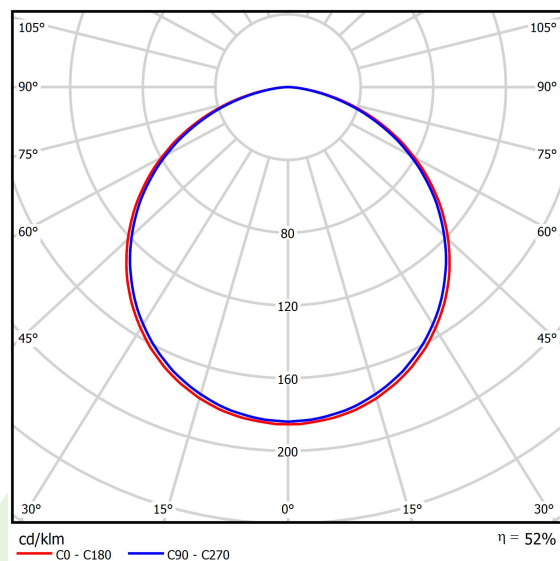

Informacje o produkcie

Kategoria	Oprawy architektoniczne
Rodzina	ARTSHAPE THREE LED
Nazwa	ARTSHAPE THREE LED MEDIUM EDGE SUSPENDED TW 6000 PLX EDD 34 827-865 / S-1,5M
Indeks	19.4020.2353.34

Dane świetlne i elektryczne

Typ źródła	LED
Strumień LED [lm]	5880
Moc LED [W]	51
Strumień oprawy [lm]	3083
Moc oprawy [W]	57
Skuteczność świetlna oprawy [lm/W]	54,1
Temperatura barwowa [K]	2700 ÷ 6500
CRI	>80
Kąt rozsyłu światła [°]	(C0-C180) / (C90-C270) - 113,4° / 111,8°
Klasa ochrony	I
Stopień szczelności	IP40
Zasilanie	220..240 V, 50..60 Hz
Żywotność LED [h]	60000
Lx/By	L80/B10
Temperatura otoczenia [°C]	0 ÷ 30
Zasilacz elektroniczny	DIM DALI (EDD)
Współczynnik mocy cos φ	>0,95
Obciążalność obwodów	8 (B10), 14 (B16), 15(C10), 25 (C16)

Dane mechaniczne

Montaż	na zwieszakach
Materiał	aluminium
Kolor	RAL 9016 (biały)
Przesłona	PLX (opalizowane PMMA)
Odporność mechaniczna	IK04
Waga [kg]	4,9
Wymiary [mm]	900 x 809 x 85

Fotometria

Akcesoria