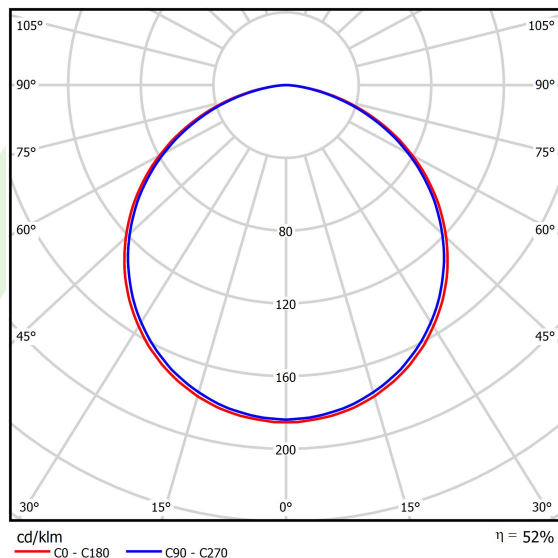

Dane świetlne i elektryczne

Typ źródła	LED
Strumień LED [lm]	5880
Moc LED [W]	51
Strumień oprawy [lm]	3083
Moc oprawy [W]	57
Skuteczność świetlna oprawy [lm/W]	54,1
Temperatura barwowa [K]	2700 ÷ 6500
CRI	>80
Kąt rozsyłu światła [°]	(C0-C180) / (C90-C270) - 113,4° / 111,8°
Klasa ochrony	I
Stopień szczelności	IP40
Zasilanie	220..240 V, 50..60 Hz
Żywotność LED [h]	100000
Lx/By	L80/B10
Temperatura otoczenia [°C]	0 ÷ 30
Zasilacz elektroniczny	DIM DALI (EDD)
Współczynnik mocy cos φ	>0,95
Obciążalność obwodów	8 (B10), 14 (B16), 15(C10), 25 (C16)

Dane mechaniczne

Montaż	na zwieszakach
Materiał	aluminium
Kolor	RAL 9016 (biały)
Przesłona	PLX (opalizowane PMMA)
Odporność mechaniczna	IK04
Waga [kg]	4,9
Wymiary [mm]	900 x 809 x 85

Fotometria

Akcesoria