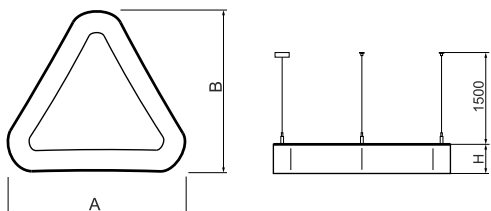

## Dane świetlne i elektryczne

Typ źródła	LED
Strumień LED [lm]	5880
Moc LED [W]	51
Strumień oprawy [lm]	3083
Moc oprawy [W]	57
Skuteczność świetlna oprawy [lm/W]	54,1
Temperatura barwowa [K]	2700 ÷ 6500
CRI	>80
Kąt rozsyłu światła [°]	(C0-C180) / (C90-C270) - 113,4° / 111,8°
Klasa ochrony	I
Stopień szczelności	IP40
Zasilanie	220..240 V, 50..60 Hz
Żywotność LED [h]	60000
Lx/By	L80/B10
Temperatura otoczenia [°C]	0 ÷ 30
Zasilacz elektroniczny	DIM DALI (EDD)
Współczynnik mocy cos φ	>0,95
Obciążalność obwodów	8 (B10), 14 (B16), 15(C10), 25 (C16)

## Dane mechaniczne

Montaż	na zwieszakach
Materiał	aluminium
Kolor	RAL 9016 (biały)
Przesłona	PLX (opalizowane PMMA)
Odporność mechaniczna	IK04
Waga [kg]	4,9
Wymiary [mm]	900 x 809 x 85