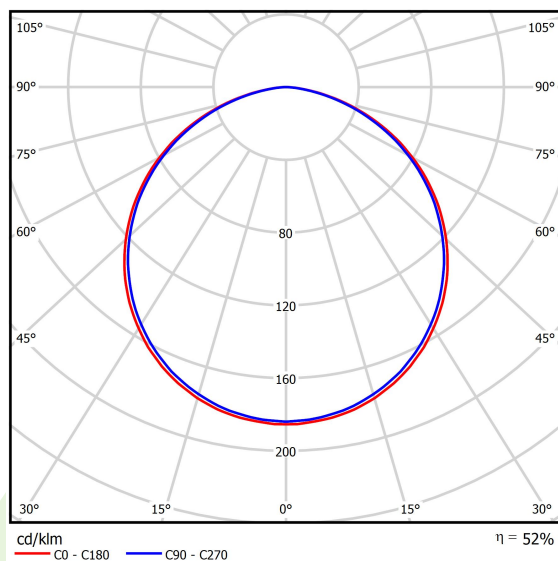

## Dane świetlne i elektryczne

Typ źródła	LED
Strumień LED [lm]	5880
Moc LED [W]	51
Strumień oprawy [lm]	3083
Moc oprawy [W]	57
Skuteczność świetlna oprawy [lm/W]	54,1
Temperatura barwowa [K]	2700 ÷ 6500
CRI	>80
Kąt rozsyłu światła [°]	(C0-C180) / (C90-C270) - 113,4° / 111,8°
Klasa ochrony	I
Stopień szczelności	IP40
Zasilanie	220..240 V, 50..60 Hz
Żywotność LED [h]	60000
Lx/By	L80/B10
Temperatura otoczenia [°C]	0 ÷ 30
Zasilacz elektroniczny	DIM DALI (EDD)
Współczynnik mocy cos φ	>0,95
Obciążalność obwodów	8 (B10), 14 (B16), 15(C10), 25 (C16)

## Dane mechaniczne

Montaż	na zwieszakach
Materiał	aluminium
Kolor	RAL 9016 (biały)
Przesłona	PLX (opalizowane PMMA)
Odporność mechaniczna	IK04
Waga [kg]	4,9
Wymiary [mm]	900 x 809 x 85

## Fotometria