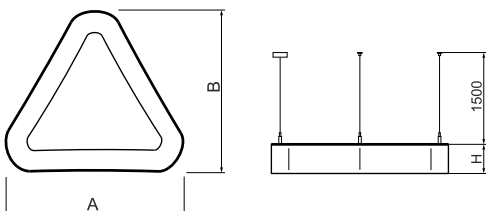

Informacje o produkcie

Kategoria	Oprawy architektoniczne
Rodzina	ARTSHAPE THREE LED
Nazwa	ARTSHAPE THREE LED MEDIUM EDGE SUSPENDED TW 6000 PLX EDD 34 827-865 / S-1,5M
Indeks	19.4020.2353.34

Dane świetlne i elektryczne

Typ źródła	LED
Strumień LED [lm]	5880
Moc LED [W]	51
Strumień oprawy [lm]	3083
Moc oprawy [W]	57
Skuteczność świetlna oprawy [lm/W]	54,1
Temperatura barwowa [K]	2700 ÷ 6500
CRI	>80
Kąt rozsyłu światła [°]	(C0-C180) / (C90-C270) - 113,4° / 111,8°
Klasa ochrony	I
Stopień szczelności	IP40
Zasilanie	220..240 V, 50..60 Hz
Żywotność LED [h]	60000
Lx/By	L80/B10
Temperatura otoczenia [°C]	0 ÷ 30
Zasilacz elektroniczny	DIM DALI (EDD)
Współczynnik mocy cos φ	>0,95
Obciążalność obwodów	8 (B10), 14 (B16), 15(C10), 25 (C16)

Dane mechaniczne

Montaż	na zwieszakach
Materiał	aluminium
Kolor	RAL 9016 (biały)
Przesłona	PLX (opalizowane PMMA)
Odporność mechaniczna	IK04
Waga [kg]	4,9
Wymiary [mm]	900 x 809 x 85

Fotometria

Akcesoria

Indeks 6E1-500OKW1P-5

Nazwa SUSPENSION NEW TYPE-J 34
LENGHT 1,5M WIRE SX 1-
POINT

Zdjęcie

Indeks 19.3272.1205.00

Nazwa SUSPENSION NEW TYPE-E
LENGHT-1,5 METER WITHOUT
WIRE 1-POINT

Zdjęcie