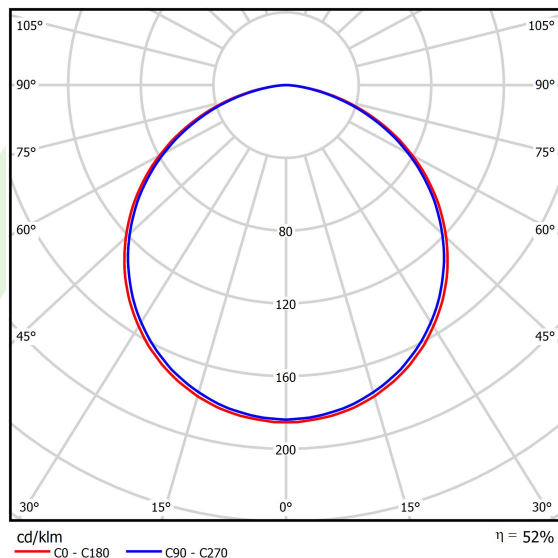

Informacje o produkcie

Kategoria	Oprawy architektoniczne
Rodzina	ARTSHAPE THREE LED
Nazwa	ARTSHAPE THREE LED MEDIUM EDGE SUSPENDED 4500 PLX EDD 34 840 / S-1,5M
Indeks	19.4020.2223.34
EAN	5902107176518

Dane świetlne i elektryczne

Typ źródła	LED
Strumień LED [lm]	4455
Moc LED [W]	32
Strumień oprawy [lm]	2336
Moc oprawy [W]	35
Skuteczność świetlna oprawy [lm/W]	66,7
Temperatura barwowa [K]	4000
CRI	>80
SDCM (źródła LED)	3
Kąt rozsyłu światła [°]	(C0-C180) / (C90-C270) - 113,4° / 111,8°
Klasa ryzyka fotobiologicznego (PN-EN 62471)	RG0
Klasa ochrony	I
Stopień szczelności	IP40
Zasilanie	220..240 V, 50..60 Hz
Żywotność LED [h]	100000
Lx/By	L80/B10
Temperatura otoczenia [°C]	0 ÷ 30
Zasilacz elektroniczny	DIM DALI (EDD)
Współczynnik mocy cos φ	>0,95
Obciążalność obwodów	14 (B10), 23 (B16), 22 (C10), 35 (C16)

Dane mechaniczne

Montaż	na zwieszakach
Materiał	aluminium
Kolor	RAL 9016 (biały)
Przesłona	PLX (opalizowane PMMA)
Odporność mechaniczna	IK04
Wymiary [mm]	900 x 809 x 85

Fotometria

Akcesoria

Indeks 6E1-500KW1P-5