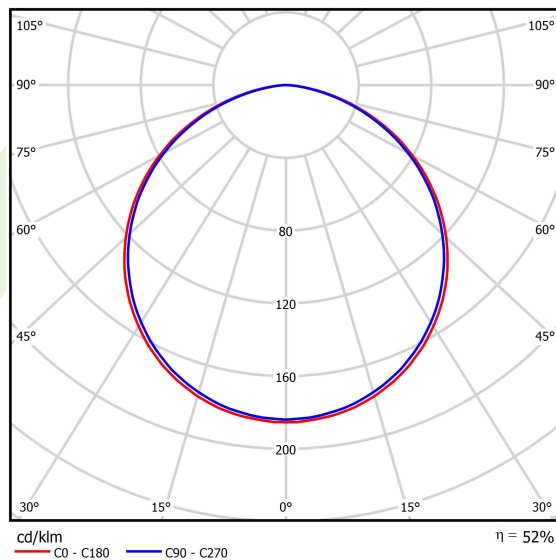

Informacje o produkcie

Kategoria	Oprawy architektoniczne
Rodzina	ARTSHAPE THREE LED
Nazwa	ARTSHAPE THREE LED MEDIUM EDGE SUSPENDED 4500 PLX EDD 34 840 / S-1,5M
Indeks	19.4020.2223.34

Dane świetlne i elektryczne

Typ źródła	LED
Strumień LED [lm]	4455
Moc LED [W]	32
Strumień oprawy [lm]	2336
Moc oprawy [W]	35
Skuteczność świetlna oprawy [lm/W]	66,7
Temperatura barwowa [K]	4000
CRI	>80
SDCM (źródła LED)	3
Kąt rozsyłu światła [°]	(C0-C180) / (C90-C270) - 113,4° / 111,8°
Klasa ryzyka fotobiologicznego (PN-EN 62471)	RG0
Klasa ochrony	I
Stopień szczelności	IP40
Zasilanie	220..240 V, 50..60 Hz
Żywotność LED [h]	60000
Lx/By	L80/B10
Temperatura otoczenia [°C]	0 ÷ 30
Zasilacz elektroniczny	DIM DALI (EDD)
Współczynnik mocy cos φ	>0,95
Obciążalność obwodów	14 (B10), 23 (B16), 22 (C10), 35 (C16)

Dane mechaniczne

Montaż	na zwieszakach
Materiał	aluminium
Kolor	RAL 9016 (biały)
Przesłona	PLX (opalizowane PMMA)
Odporność mechaniczna	IK04
Wymiary [mm]	900 x 809 x 85

Fotometria

Akcesoria

Indeks 6E1-500OKW1P-5