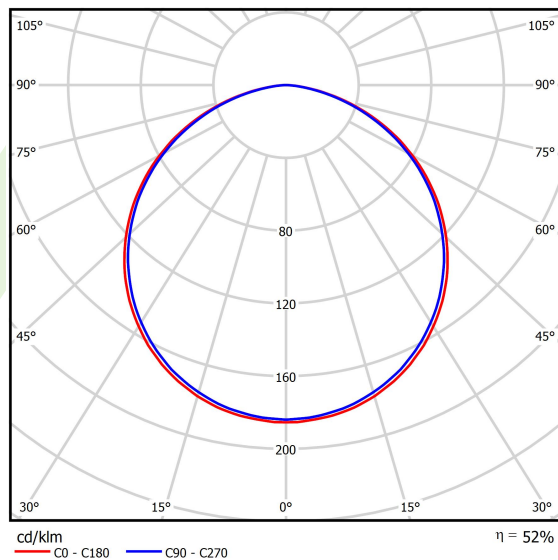

## Dane świetlne i elektryczne

Typ źródła	LED
Strumień LED [lm]	4455
Moc LED [W]	32
Strumień oprawy [lm]	2336
Moc oprawy [W]	35
Skuteczność świetlna oprawy [lm/W]	66,7
Temperatura barwowa [K]	4000
CRI	>80
SDCM (źródła LED)	3
Kąt rozsyłu światła [°]	(C0-C180) / (C90-C270) - 113,4° / 111,8°
Klasa ryzyka fotobiologicznego (PN-EN 62471)	RG0
Klasa ochrony	I
Stopień szczelności	IP40
Zasilanie	220..240 V, 50..60 Hz
Żywotność LED [h]	100000
Lx/By	L80/B10
Temperatura otoczenia [°C]	0 ÷ 30
Zasilacz elektroniczny	DIM DALI (EDD)
Współczynnik mocy cos φ	>0,95
Obciążalność obwodów	14 (B10), 23 (B16), 22 (C10), 35 (C16)

## Dane mechaniczne

Montaż	na zwieszakach
Materiał	aluminium
Kolor	RAL 9016 (biały)
Przesłona	PLX (opalizowane PMMA)
Odporność mechaniczna	IK04
Wymiary [mm]	900 x 809 x 85

## Fotometria