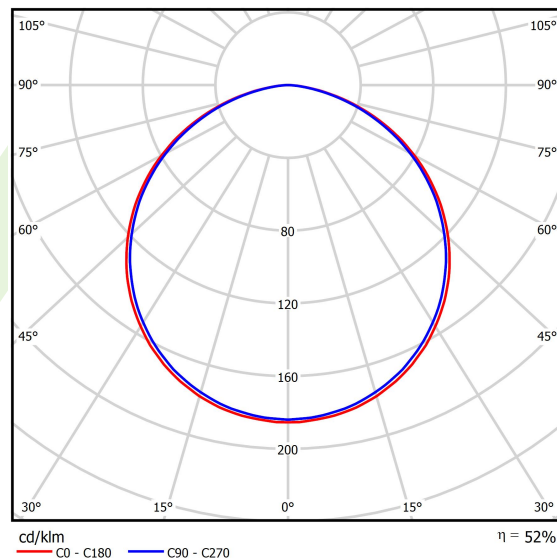

## Dane świetlne i elektryczne

Typ źródła	LED
Strumień LED [lm]	4455
Moc LED [W]	32
Strumień oprawy [lm]	2336
Moc oprawy [W]	35
Skuteczność świetlna oprawy [lm/W]	66,7
Temperatura barwowa [K]	4000
CRI	>80
SDCM (źródła LED)	3
Kąt rozsyłu światła [°]	(C0-C180) / (C90-C270) - 113,4° / 111,8°
Klasa ryzyka fotobiologicznego (PN-EN 62471)	RG0
Klasa ochrony	I
Stopień szczelności	IP40
Zasilanie	220..240 V, 50..60 Hz
Żywotność LED [h]	100000
Lx/By	L80/B10
Temperatura otoczenia [°C]	0 ÷ 30
Zasilacz elektroniczny	standard (E)
Współczynnik mocy cos φ	>0,95
Obciążalność obwodów	22 (B10), 34 (B16), 33 (C10), 54 (C16)

## Dane mechaniczne

Montaż	na zwieszakach
Materiał	aluminium
Kolor	RAL 9016 (biały)
Przesłona	PLX (opalizowane PMMA)
Odporność mechaniczna	IK04
Wymiary [mm]	900 x 809 x 85

## Fotometria