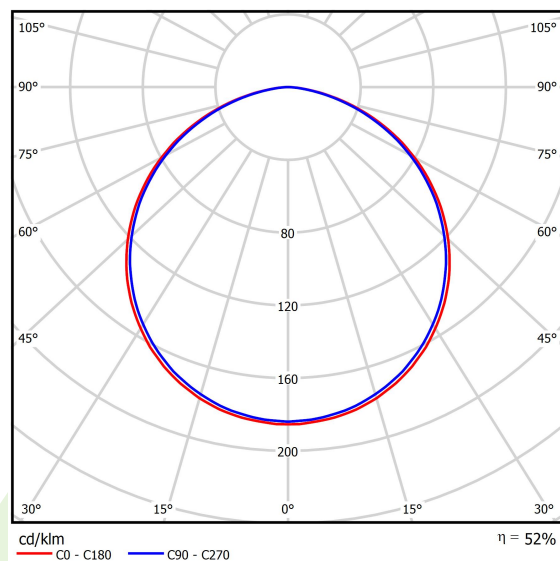

Informacje o produkcie

Kategoria	Oprawy architektoniczne
Rodzina	ARTSHAPE THREE LED
Nazwa	ARTSHAPE THREE LED SMALL EDGE SUSPENDED TW 4000 PLX EDD 34 827-865 / S-1,5M
Indeks	19.4020.1753.34

Dane świetlne i elektryczne

Typ źródła	LED
Strumień LED [lm]	3960
Moc LED [W]	35
Strumień oprawy [lm]	2077
Moc oprawy [W]	38
Skuteczność świetlna oprawy [lm/W]	54,7
Temperatura barwowa [K]	2700 ÷ 6500
CRI	>80
Kąt rozsyłu światła [°]	(C0-C180) / (C90-C270) - 113,4° / 111,8°
Klasa ochrony	I
Stopień szczelności	IP40
Zasilanie	220..240 V, 50..60 Hz
Żywotność LED [h]	60000
Lx/By	L80/B10
Temperatura otoczenia [°C]	0 ÷ 30
Zasilacz elektroniczny	DIM DALI (EDD)
Współczynnik mocy cos φ	>0,95
Obciążalność obwodów	13 (B10), 21 (B16), 22 (C10), 36 (C16)

Dane mechaniczne

Montaż	na zwieszakach
Materiał	aluminium
Kolor	RAL 9016 (biały)
Przesłona	PLX (opalizowane PMMA)
Odporność mechaniczna	IK04
Wymiary [mm]	630 x 575 x 85

Fotometria

Akcesoria

Indeks 6E1-500OKW1P-5