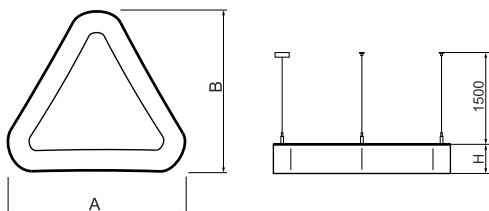

Informacje o produkcie

Kategoria	Oprawy architektoniczne
Rodzina	ARTSHAPE THREE LED
Nazwa	ARTSHAPE THREE LED SMALL EDGE SUSPENDED TW 4000 PLX EDD 34 827-865 / S-1,5M
Indeks	19.4020.1753.34

Dane świetlne i elektryczne

Typ źródła	LED
Strumień LED [lm]	3960
Moc LED [W]	35
Strumień oprawy [lm]	2077
Moc oprawy [W]	38
Skuteczność świetlna oprawy [lm/W]	54,7
Temperatura barwowa [K]	2700 ÷ 6500
CRI	>80
Kąt rozsyłu światła [°]	(C0-C180) / (C90-C270) - 113,4° / 111,8°
Klasa ochrony	I
Stopień szczelności	IP40
Zasilanie	220..240 V, 50..60 Hz
Żywotność LED [h]	60000
Lx/By	L80/B10
Temperatura otoczenia [°C]	0 ÷ 30
Zasilacz elektroniczny	DIM DALI (EDD)
Współczynnik mocy cos φ	>0,95
Obciążalność obwodów	13 (B10), 21 (B16), 22 (C10), 36 (C16)

Dane mechaniczne

Montaż	na zwieszakach
Materiał	aluminium
Kolor	RAL 9016 (biały)
Przesłona	PLX (opalizowane PMMA)
Odporność mechaniczna	IK04
Wymiary [mm]	630 x 575 x 85

Fotometria

Akcesoria

Indeks 6E1-500OKW1P-5

Nazwa SUSPENSION NEW TYPE-J 34
 LENGHT 1,5M WIRE SX 1-
 POINT

Zdjęcie

Indeks 19.3272.1205.00

Nazwa SUSPENSION NEW TYPE-E
 LENGHT-1,5 METER WITHOUT
 WIRE 1-POINT

Zdjęcie