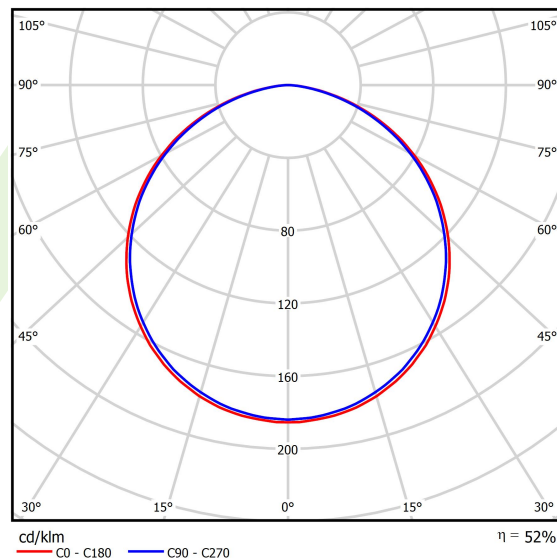

Dane świetlne i elektryczne

Typ źródła	LED
Strumień LED [lm]	3960
Moc LED [W]	35
Strumień oprawy [lm]	2077
Moc oprawy [W]	38
Skuteczność świetlna oprawy [lm/W]	54,7
Temperatura barwowa [K]	2700 ÷ 6500
CRI	>80
Kąt rozsyłu światła [°]	(C0-C180) / (C90-C270) - 113,4° / 111,8°
Klasa ochrony	I
Stopień szczelności	IP40
Zasilanie	220..240 V, 50..60 Hz
Żywotność LED [h]	100000
Lx/By	L80/B10
Temperatura otoczenia [°C]	0 ÷ 30
Zasilacz elektroniczny	DIM DALI (EDD)
Współczynnik mocy cos φ	>0,95
Obciążalność obwodów	13 (B10), 21 (B16), 22 (C10), 36 (C16)

Dane mechaniczne

Montaż	na zwieszakach
Materiał	aluminium
Kolor	RAL 9016 (biały)
Przesłona	PLX (opalizowane PMMA)
Odporność mechaniczna	IK04
Wymiary [mm]	630 x 575 x 85

Fotometria

Akcesoria

Indeks 6E1-500KW1P-5