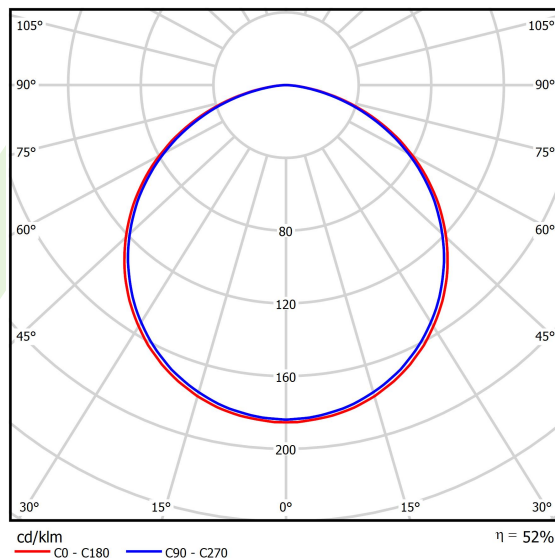

Informacje o produkcie

Kategoria	Oprawy architektoniczne
Rodzina	ARTSHAPE THREE LED
Nazwa	ARTSHAPE THREE LED SMALL EDGE SUSPENDED 6000 PLX EDD 34 830 / S-1,5M
Indeks	19.4020.1313.34

Dane świetlne i elektryczne

Typ źródła	LED
Strumień LED [lm]	5681
Moc LED [W]	46
Strumień oprawy [lm]	2979
Moc oprawy [W]	50
Skuteczność świetlna oprawy [lm/W]	59,6
Temperatura barwowa [K]	3000
CRI	>80
SDCM (źródła LED)	3
Kąt rozsyłu światła [°]	(C0-C180) / (C90-C270) - 113,4° / 111,8°
Klasa ryzyka fotobiologicznego (PN-EN 62471)	RG0
Klasa ochrony	I
Stopień szczelności	IP40
Zasilanie	220..240 V, 50..60 Hz
Żywotność LED [h]	60000
Lx/By	L80/B10
Temperatura otoczenia [°C]	0 ÷ 30
Zasilacz elektroniczny	DIM DALI (EDD)
Współczynnik mocy cos φ	>0,95
Obciążalność obwodów	12 (B10), 20 (B16), 20 (C10), 32 (C16)

Dane mechaniczne

Montaż	na zwieszakach
Materiał	aluminium
Kolor	RAL 9016 (biały)
Przesłona	PLX (opalizowane PMMA)
Odporność mechaniczna	IK04
Wymiary [mm]	630 x 575 x 85

Fotometria

Akcesoria

Indeks 6E1-500OKW1P-5