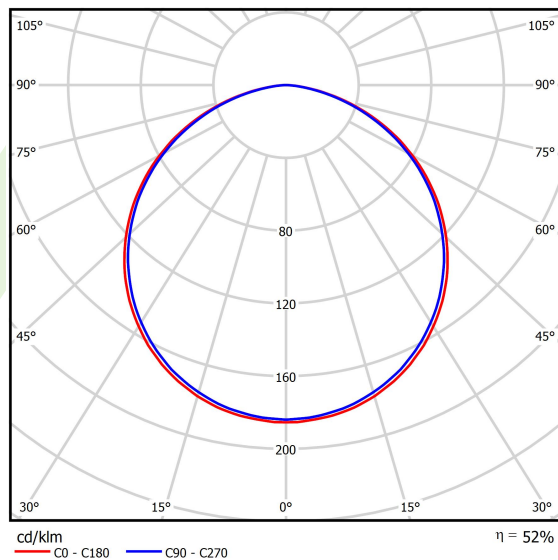

Informacje o produkcie

Kategoria	Oprawy architektoniczne
Rodzina	ARTSHAPE THREE LED
Nazwa	ARTSHAPE THREE LED SMALL EDGE SUSPENDED 6000 PLX EDD 34 830 / S-1,5M
Indeks	19.4020.1313.34
EAN	5902107157302

Dane świetlne i elektryczne

Typ źródła	LED
Strumień LED [lm]	5681
Moc LED [W]	46
Strumień oprawy [lm]	2979
Moc oprawy [W]	50
Skuteczność świetlna oprawy [lm/W]	59,6
Temperatura barwowa [K]	3000
CRI	>80
SDCM (źródła LED)	3
Kąt rozsyłu światła [°]	(C0-C180) / (C90-C270) - 113,4° / 111,8°
Klasa ryzyka fotobiologicznego (PN-EN 62471)	RG0
Klasa ochrony	I
Stopień szczelności	IP40
Zasilanie	220..240 V, 50..60 Hz
Żywotność LED [h]	100000
Lx/By	L80/B10
Temperatura otoczenia [°C]	0 ÷ 30
Zasilacz elektroniczny	DIM DALI (EDD)
Współczynnik mocy cos φ	>0,95
Obciążalność obwodów	12 (B10), 20 (B16), 20 (C10), 32 (C16)

Dane mechaniczne

Montaż	na zwieszakach
Materiał	aluminium
Kolor	RAL 9016 (biały)
Przesłona	PLX (opalizowane PMMA)
Odporność mechaniczna	IK04
Wymiary [mm]	630 x 575 x 85

Fotometria

Akcesoria

Indeks 6E1-5000KW1P-5