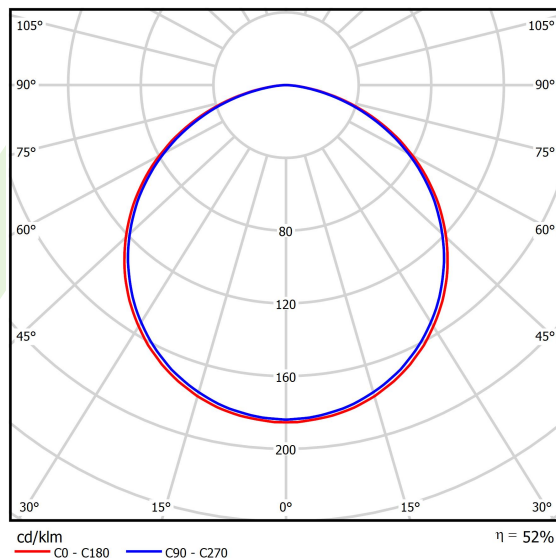

Informacje o produkcie

Kategoria	Oprawy architektoniczne
Rodzina	ARTSHAPE THREE LED
Nazwa	ARTSHAPE THREE LED SMALL EDGE SUSPENDED 6000 PLX E 34 830 / S-1,5M
Indeks	19.4020.1311.34

Dane świetlne i elektryczne

Typ źródła	LED
Strumień LED [lm]	5681
Moc LED [W]	46
Strumień oprawy [lm]	2979
Moc oprawy [W]	50
Skuteczność świetlna oprawy [lm/W]	59,6
Temperatura barwowa [K]	3000
CRI	>80
SDCM (źródła LED)	3
Kąt rozsyłu światła [°]	(C0-C180) / (C90-C270) - 113,4° / 111,8°
Klasa ryzyka fotobiologicznego (PN-EN 62471)	RG0
Klasa ochrony	I
Stopień szczelności	IP40
Zasilanie	220..240 V, 50..60 Hz
Żywotność LED [h]	60000
Lx/By	L80/B10
Temperatura otoczenia [°C]	0 ÷ 30
Zasilacz elektroniczny	standard (E)
Współczynnik mocy cos φ	>0,95
Obciążalność obwodów	16 (B10), 26 (B16), 23 (C10), 37 (C16)

Dane mechaniczne

Montaż	na zwieszakach
Materiał	aluminium
Kolor	RAL 9016 (biały)
Przesłona	PLX (opalizowane PMMA)
Odporność mechaniczna	IK04
Waga [kg]	5,1
Wymiary [mm]	630 x 575 x 85

Fotometria

Akcesoria