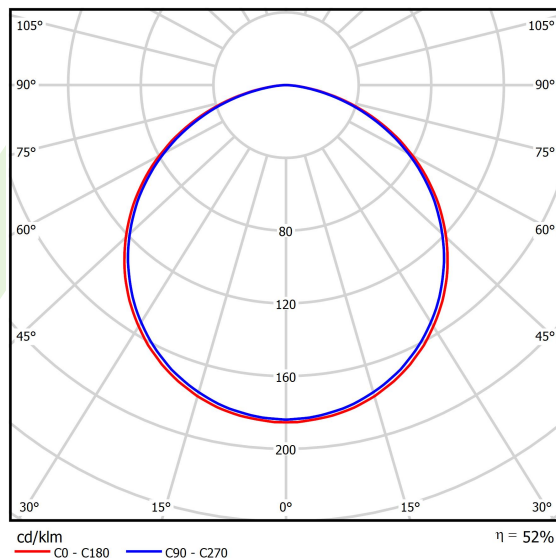

Informacje o produkcie

Kategoria	Oprawy architektoniczne
Rodzina	ARTSHAPE THREE LED
Nazwa	ARTSHAPE THREE LED SMALL EDGE SUSPENDED 3000 PLX E 34 840 / S-1,5M
Indeks	19.4020.1121.34

Dane świetlne i elektryczne

Typ źródła	LED
Strumień LED [lm]	2970
Moc LED [W]	21
Strumień oprawy [lm]	1557
Moc oprawy [W]	25
Skuteczność świetlna oprawy [lm/W]	62,3
Temperatura barwowa [K]	4000
CRI	>80
SDCM (źródła LED)	3
Kąt rozsyłu światła [°]	(C0-C180) / (C90-C270) - 113,4° / 111,8°
Klasa ryzyka fotobiologicznego (PN-EN 62471)	RG0
Klasa ochrony	I
Stopień szczelności	IP40
Zasilanie	220..240 V, 50..60 Hz
Żywotność LED [h]	60000
Lx/By	L80/B10
Temperatura otoczenia [°C]	0 ÷ 30
Zasilacz elektroniczny	standard (E)
Współczynnik mocy cos φ	>0,95
Obciążalność obwodów	22 (B10), 34 (B16), 33 (C10), 54 (C16)

Dane mechaniczne

Montaż	na zwieszakach
Materiał	aluminium
Kolor	RAL 9016 (biały)
Przesłona	PLX (opalizowane PMMA)
Odporność mechaniczna	IK04
Waga [kg]	3,98
Wymiary [mm]	630 x 575 x 85

Fotometria

Akcesoria