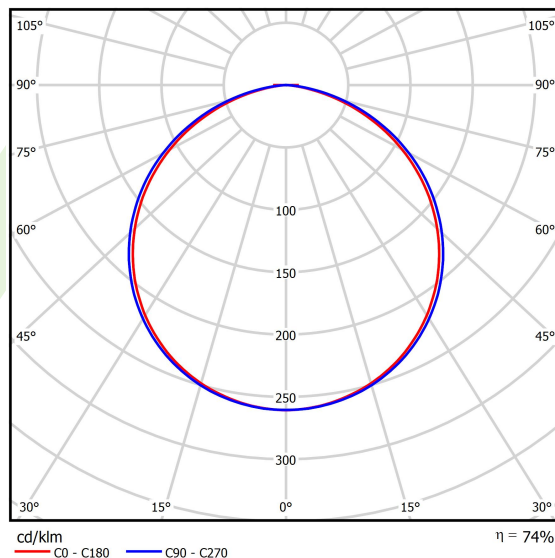

Informacje o produkcie

Kategoria	Oprawy architektoniczne
Rodzina	ARTSHAPE SQ LED
Nazwa	ARTSHAPE SQ LED SMALL FULL SUSPENDEED 12000 PLX E 34 840 / S-1,5M
Indeks	19.4019.1621.34
EAN	5902107159276

Dane świetlne i elektryczne

Typ źródła	LED
Strumień LED [lm]	11358
Moc LED [W]	85
Strumień oprawy [lm]	8353
Moc oprawy [W]	93
Skuteczność świetlna oprawy [lm/W]	89,8
Temperatura barwowa [K]	4000
CRI	>80
SDCM (źródła LED)	3
Kąt rozsyłu światła [°]	(C0-C180) / (C90-C270) - 111,2° / 114,2°
Klasa ryzyka fotobiologicznego (PN-EN 62471)	RG0
Klasa ochrony	I
Stopień szczelności	IP20
Zasilanie	220..240 V, 50..60 Hz
Żywotność LED [h]	100000
Lx/By	L80/B10
Temperatura otoczenia [°C]	0 ÷ 30
Zasilacz elektroniczny	standard (E)
Współczynnik mocy cos φ	>0,95
Obciążalność obwodów	9 (B10), 15 (B16), 15 (C10), 24 (C16)

Dane mechaniczne

Montaż	na zwieszakach
Materiał	aluminium
Kolor	RAL 9016 (biały)
Przesłona	PLX (opalizowane PMMA)
Odporność mechaniczna	IK04
Waga [kg]	7,69
Wymiary [mm]	660 x 660 x 85

Fotometria

Akcesoria