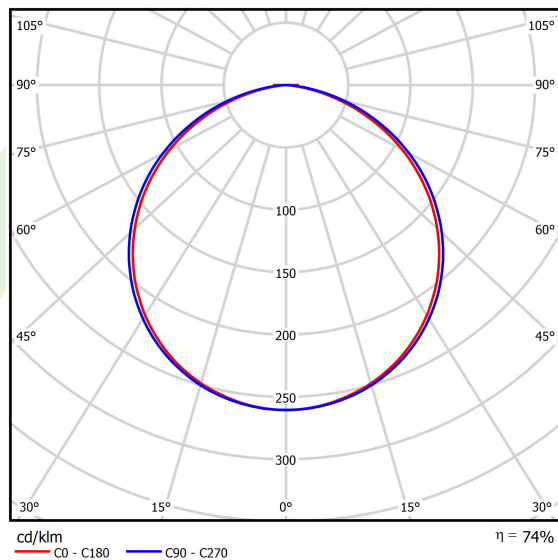

Informacje o produkcie

Kategoria	Oprawy architektoniczne
Rodzina	ARTSHAPE SQ LED
Nazwa	ARTSHAPE SQ LED SMALL FULL SUSPENDEED 12000 PLX E 34 840 / S-1,5M
Indeks	19.4019.1621.34

Dane świetlne i elektryczne

Typ źródła	LED
Strumień LED [lm]	11358
Moc LED [W]	85
Strumień oprawy [lm]	8353
Moc oprawy [W]	93
Skuteczność świetlna oprawy [lm/W]	89,8
Temperatura barwowa [K]	4000
CRI	>80
SDCM (źródła LED)	3
Kąt rozsyłu światła [°]	(C0-C180) / (C90-C270) - 111,2° / 114,2°
Klasa ryzyka fotobiologicznego (PN-EN 62471)	RG0
Klasa ochrony	I
Stopień szczelności	IP20
Zasilanie	220..240 V, 50..60 Hz
Żywotność LED [h]	60000
Lx/By	L80/B10
Temperatura otoczenia [°C]	0 ÷ 30
Zasilacz elektroniczny	standard (E)
Współczynnik mocy cos φ	>0,95
Obciążalność obwodów	9 (B10), 15 (B16), 15 (C10), 24 (C16)

Dane mechaniczne

Montaż	na zwieszakach
Materiał	aluminium
Kolor	RAL 9016 (biały)
Przesłona	PLX (opalizowane PMMA)
Odporność mechaniczna	IK04
Waga [kg]	7,69
Wymiary [mm]	660 x 660 x 85

Fotometria

Akcesoria