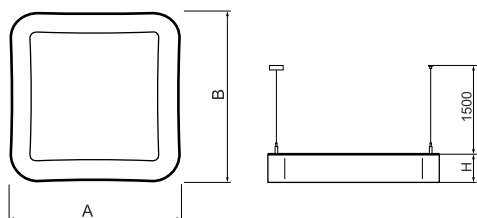

Informacje o produkcie

Kategoria	Oprawy architektoniczne
Rodzina	ARTSHAPE SQ LED
Nazwa	ARTSHAPE SQ LED SMALL FULL SUSPENDE 4500 PLX E 34 840 / S-1,5M
Indeks	19.4019.1221.34
EAN	5902107200435

Dane świetlne i elektryczne

Typ źródła	LED
Strumień LED [lm]	4455
Moc LED [W]	32
Strumień oprawy [lm]	3276
Moc oprawy [W]	35
Skuteczność świetlna oprawy [lm/W]	93,6
Temperatura barwowa [K]	4000
CRI	>80
SDCM (źródła LED)	3
Kąt rozsyłu światła [°]	(C0-C180) / (C90-C270) - 111,2° / 114,2°
Klasa ryzyka fotobiologicznego (PN-EN 62471)	RG0
Klasa ochrony	I
Stopień szczelności	IP20
Zasilanie	220..240 V, 50..60 Hz
Żywotność LED [h]	100000
Lx/By	L80/B10
Temperatura otoczenia [°C]	0 ÷ 30
Zasilacz elektroniczny	standard (E)
Współczynnik mocy cos φ	>0,95
Obciążalność obwodów	19 (B10), 30 (B16), 31 (C10), 50 (C16)

Dane mechaniczne

Montaż	na zwieszakach
Materiał	aluminium
Kolor	RAL 9016 (biały)
Przesłona	PLX (opalizowane PMMA)
Odporność mechaniczna	IK04
Waga [kg]	6,45
Wymiary [mm]	660 x 660 x 85

Fotometria

Akcesoria