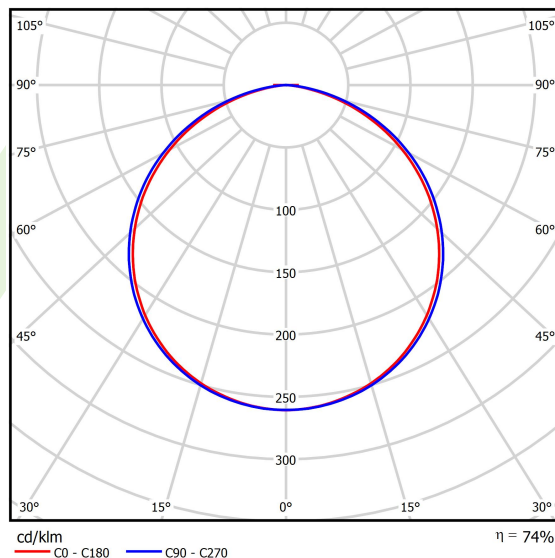

Informacje o produkcie

Kategoria	Oprawy architektoniczne
Rodzina	ARTSHAPE SQ LED
Nazwa	ARTSHAPE SQ LED SMALL FULL SUSPENDEE 4500 PLX E 34 840 / S-1,5M
Indeks	19.4019.1221.34
EAN	5902107200435

Dane świetlne i elektryczne

Typ źródła	LED
Strumień LED [lm]	4455
Moc LED [W]	32
Strumień oprawy [lm]	3276
Moc oprawy [W]	35
Skuteczność świetlna oprawy [lm/W]	93,6
Temperatura barwowa [K]	4000
CRI	>80
SDCM (źródła LED)	3
Kąt rozsyłu światła [°]	(C0-C180) / (C90-C270) - 111,2° / 114,2°
Klasa ryzyka fotobiologicznego (PN-EN 62471)	RG0
Klasa ochrony	I
Stopień szczelności	IP20
Zasilanie	220..240 V, 50..60 Hz
Żywotność LED [h]	100000
Lx/By	L80/B10
Temperatura otoczenia [°C]	0 ÷ 30
Zasilacz elektroniczny	standard (E)
Współczynnik mocy cos φ	>0,95
Obciążalność obwodów	19 (B10), 30 (B16), 31 (C10), 50 (C16)

Dane mechaniczne

Montaż	na zwieszakach
Materiał	aluminium
Kolor	RAL 9016 (biały)
Przesłona	PLX (opalizowane PMMA)
Odporność mechaniczna	IK04
Waga [kg]	6,45
Wymiary [mm]	660 x 660 x 85

Fotometria

Akcesoria