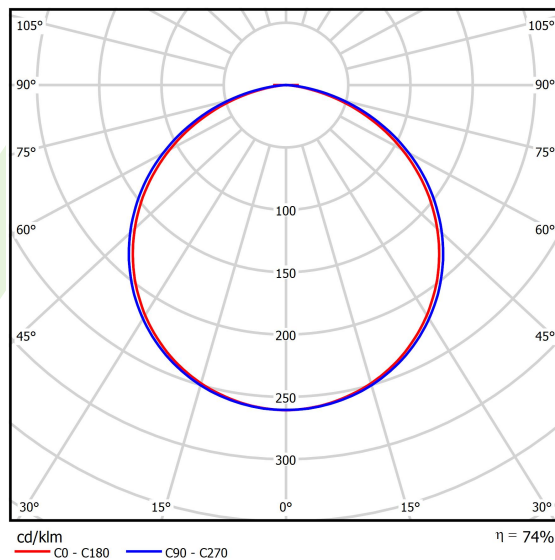

Informacje o produkcie

Kategoria	Oprawy architektoniczne
Rodzina	ARTSHAPE SQ LED
Nazwa	ARTSHAPE SQ LED SMALL FULL SUSPENDE 4500 PLX E 34 840 / S-1,5M
Indeks	19.4019.1221.34

Dane świetlne i elektryczne

Typ źródła	LED
Strumień LED [lm]	4455
Moc LED [W]	32
Strumień oprawy [lm]	3276
Moc oprawy [W]	35
Skuteczność świetlna oprawy [lm/W]	93,6
Temperatura barwowa [K]	4000
CRI	>80
SDCM (źródła LED)	3
Kąt rozsyłu światła [°]	(C0-C180) / (C90-C270) - 111,2° / 114,2°
Klasa ryzyka fotobiologicznego (PN-EN 62471)	RG0
Klasa ochrony	I
Stopień szczelności	IP20
Zasilanie	220..240 V, 50..60 Hz
Żywotność LED [h]	60000
Lx/By	L80/B10
Temperatura otoczenia [°C]	0 ÷ 30
Zasilacz elektroniczny	standard (E)
Współczynnik mocy cos φ	>0,95
Obciążalność obwodów	19 (B10), 30 (B16), 31 (C10), 50 (C16)

Dane mechaniczne

Montaż	na zwieszakach
Materiał	aluminium
Kolor	RAL 9016 (biały)
Przesłona	PLX (opalizowane PMMA)
Odporność mechaniczna	IK04
Waga [kg]	6,45
Wymiary [mm]	660 x 660 x 85

Fotometria

Akcesoria