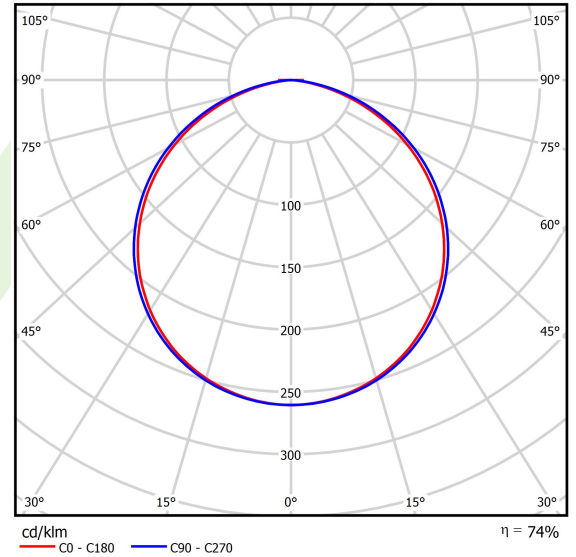

Informacje o produkcie

Kategoria	Oprawy architektoniczne
Rodzina	ARTSHAPE SQ LED
Nazwa	ARTSHAPE SQ LED SMALL FULL SUSPENDE 4500 PLX E 34 840 / S-1,5M
Indeks	19.4019.1221.34

Dane świetlne i elektryczne

Typ źródła	LED
Strumień LED [lm]	4455
Moc LED [W]	32
Strumień oprawy [lm]	3276
Moc oprawy [W]	35
Skuteczność świetlna oprawy [lm/W]	93,6
Temperatura barwowa [K]	4000
CRI	>80
SDCM (źródła LED)	3
Kąt rozsyłu światła [°]	(C0-C180) / (C90-C270) - 111,2° / 114,2°
Klasa ryzyka fotobiologicznego (PN-EN 62471)	RG0
Klasa ochrony	I
Stopień szczelności	IP20
Zasilanie	220..240 V, 50..60 Hz
Żywotność LED [h]	60000
Lx/By	L80/B10
Temperatura otoczenia [°C]	0 ÷ 30
Zasilacz elektroniczny	standard (E)
Współczynnik mocy cos φ	>0,95
Obciążalność obwodów	19 (B10), 30 (B16), 31 (C10), 50 (C16)

Dane mechaniczne

Montaż	na zwieszakach
Materiał	aluminium
Kolor	RAL 9016 (biały)
Przesłona	PLX (opalizowane PMMA)
Odporność mechaniczna	IK04
Waga [kg]	6,45
Wymiary [mm]	660 x 660 x 85

Fotometria

Akcesoria