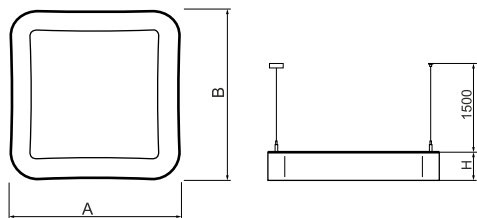

Informacje o produkcie

Kategoria	Oprawy architektoniczne
Rodzina	ARTSHAPE SQ LED
Nazwa	ARTSHAPE SQ LED SMALL FULL SUSPENDE 4500 PLX E 34 840 / S-1,5M
Indeks	19.4019.1221.34

Dane świetlne i elektryczne

Typ źródła	LED
Strumień LED [lm]	4455
Moc LED [W]	32
Strumień oprawy [lm]	3276
Moc oprawy [W]	35
Skuteczność świetlna oprawy [lm/W]	93,6
Temperatura barwowa [K]	4000
CRI	>80
SDCM (źródła LED)	3
Kąt rozsyłu światła [°]	(C0-C180) / (C90-C270) - 111,2° / 114,2°
Klasa ryzyka fotobiologicznego (PN-EN 62471)	RG0
Klasa ochrony	I
Stopień szczelności	IP20
Zasilanie	220..240 V, 50..60 Hz
Żywotność LED [h]	60000
Lx/By	L80/B10
Temperatura otoczenia [°C]	0 ÷ 30
Zasilacz elektroniczny	standard (E)
Współczynnik mocy cos φ	>0,95
Obciążalność obwodów	19 (B10), 30 (B16), 31 (C10), 50 (C16)

Dane mechaniczne

Montaż	na zwieszakach
Materiał	aluminium
Kolor	RAL 9016 (biały)
Przesłona	PLX (opalizowane PMMA)
Odporność mechaniczna	IK04
Waga [kg]	6,45
Wymiary [mm]	660 x 660 x 85

Fotometria

Akcesoria

Indeks 6E1-500OKW1P-3

Nazwa SUSPENSION NEW TYPE-J 34
 LENGHT 1,5M WIRE 3X 1-
 POINT

Zdjęcie

Indeks 19.3272.1205.00

Nazwa SUSPENSION NEW TYPE-E
 LENGHT-1,5 METER WITHOUT
 WIRE 1-POINT

Zdjęcie