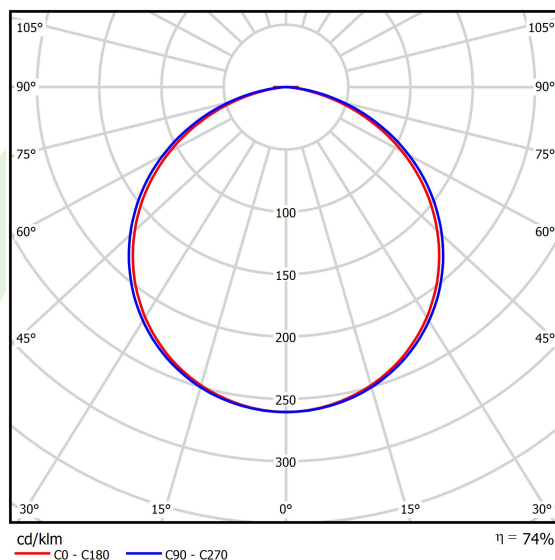

Informacje o produkcie

Kategoria	Oprawy architektoniczne
Rodzina	ARTSHAPE SQ LED
Nazwa	ARTSHAPE SQ LED SMALL FULL SUSPENDE 4500 PLX E 34 840 / S-1,5M
Indeks	19.4019.1221.34
EAN	5902107200435

Dane świetlne i elektryczne

Typ źródła	LED
Strumień LED [lm]	4455
Moc LED [W]	32
Strumień oprawy [lm]	3276
Moc oprawy [W]	35
Skuteczność świetlna oprawy [lm/W]	93,6
Temperatura barwowa [K]	4000
CRI	>80
SDCM (źródła LED)	3
Kąt rozsyłu światła [°]	(C0-C180) / (C90-C270) - 111,2° / 114,2°
Klasa ryzyka fotobiologicznego (PN-EN 62471)	RG0
Klasa ochrony	I
Stopień szczelności	IP20
Zasilanie	220..240 V, 50..60 Hz
Żywotność LED [h]	100000
Lx/By	L80/B10
Temperatura otoczenia [°C]	0 ÷ 30
Zasilacz elektroniczny	standard (E)
Współczynnik mocy cos φ	>0,95
Obciążalność obwodów	19 (B10), 30 (B16), 31 (C10), 50 (C16)

Dane mechaniczne

Montaż	na zwieszakach
Materiał	aluminium
Kolor	RAL 9016 (biały)
Przesłona	PLX (opalizowane PMMA)
Odporność mechaniczna	IK04
Waga [kg]	6,45
Wymiary [mm]	660 x 660 x 85

Fotometria

Akcesoria