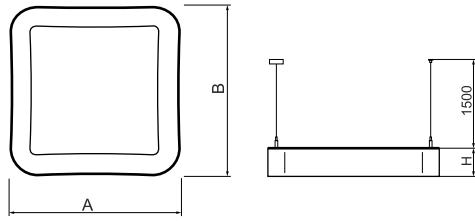

Informacje o produkcie

Kategoria	Oprawy architektoniczne
Rodzina	ARTSHAPE SQ LED
Nazwa	ARTSHAPE SQ LED SMALL FULL SUSPENDE 4500 PLX E 34 840 / S-1,5M
Indeks	19.4019.1221.34

Dane świetlne i elektryczne

Typ źródła	LED
Strumień LED [lm]	4455
Moc LED [W]	32
Strumień oprawy [lm]	3276
Moc oprawy [W]	35
Skuteczność świetlna oprawy [lm/W]	93,6
Temperatura barwowa [K]	4000
CRI	>80
SDCM (źródła LED)	3
Kąt rozsyłu światła [°]	(C0-C180) / (C90-C270) - 111,2° / 114,2°
Klasa ryzyka fotobiologicznego (PN-EN 62471)	RG0
Klasa ochrony	I
Stopień szczelności	IP20
Zasilanie	220..240 V, 50..60 Hz
Żywotność LED [h]	60000
Lx/By	L80/B10
Temperatura otoczenia [°C]	0 ÷ 30
Zasilacz elektroniczny	standard (E)
Współczynnik mocy cos φ	>0,95
Obciążalność obwodów	19 (B10), 30 (B16), 31 (C10), 50 (C16)

Dane mechaniczne

Montaż	na zwieszakach
Materiał	aluminium
Kolor	RAL 9016 (biały)
Przesłona	PLX (opalizowane PMMA)
Odporność mechaniczna	IK04
Waga [kg]	6,45
Wymiary [mm]	660 x 660 x 85

Fotometria

Akcesoria

Indeks 6E1-500OKW1P-3

Nazwa SUSPENSION NEW TYPE-J 34
LENGHT 1,5M WIRE 3X 1-
POINT

Zdjęcie

Indeks 19.3272.1205.00

Nazwa SUSPENSION NEW TYPE-E
LENGHT-1,5 METER WITHOUT
WIRE 1-POINT

Zdjęcie