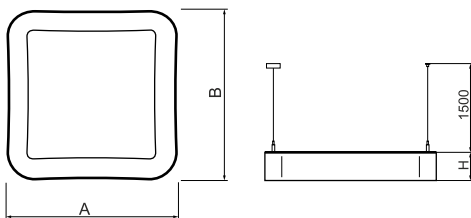

Informacje o produkcie

Kategoria	Oprawy architektoniczne
Rodzina	ARTSHAPE SQ LED
Nazwa	ARTSHAPE SQ LED LARGE EDGE UP&DOWN 6800/16000 PLX E 34 840 / S-1,5M
Indeks	19.4018.3321.34

Dane świetlne i elektryczne

Typ źródła	LED
Strumień LED [lm]	6992/15840
Moc LED [W]	53/112
Strumień oprawy [lm]	14510
Moc oprawy [W]	185
Skuteczność świetlna oprawy [lm/W]	78,4
Temperatura barwowa [K]	4000
CRI	>80
Kąt rozsyłu światła [°]	(C0-C180) / (C90-C270) - 113,4° / 111,8°
Klasa ochrony	I
Stopień szczelności	IP40
Zasilanie	220..240 V, 50..60 Hz
Żywotność LED [h]	35000
Lx/By	L80/B10
Temperatura otoczenia [°C]	0 ÷ 30
Zasilacz elektroniczny	standard (E)
Współczynnik mocy cos φ	>0,95
Obciążalność obwodów	5 (B10), 7 (B16), 8 (C10), 12 (C16)

Dane mechaniczne

Montaż	na zwieszakach
Materiał	aluminium
Kolor	RAL 9016 (biały)
Przesłona	PLX (opalizowane PMMA)
Odporność mechaniczna	IK04
Wymiary [mm]	1200 x 1200 x 85

Fotometria

Akcesoria

Indeks 6E1-500OKW1P-3