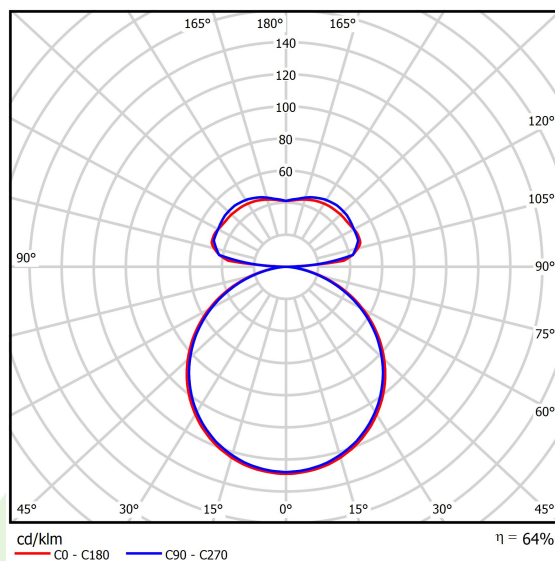

Informacje o produkcie

Kategoria	Oprawy architektoniczne
Rodzina	ARTSHAPE SQ LED
Nazwa	ARTSHAPE SQ LED LARGE EDGE UP&DOWN 6800/16000 PLX E 34 840 / S-1,5M
Indeks	19.4018.3321.34

Dane świetlne i elektryczne

Typ źródła	LED
Strumień LED [lm]	6992/15840
Moc LED [W]	53/112
Strumień oprawy [lm]	14510
Moc oprawy [W]	185
Skuteczność świetlna oprawy [lm/W]	78,4
Temperatura barwowa [K]	4000
CRI	>80
Kąt rozsyłu światła [°]	(C0-C180) / (C90-C270) - 113,4° / 111,8°
Klasa ochrony	I
Stopień szczelności	IP40
Zasilanie	220..240 V, 50..60 Hz
Żywotność LED [h]	35000
Lx/By	L80/B10
Temperatura otoczenia [°C]	0 ÷ 30
Zasilacz elektroniczny	standard (E)
Współczynnik mocy cos φ	>0,95
Obciążalność obwodów	5 (B10), 7 (B16), 8 (C10), 12 (C16)

Dane mechaniczne

Montaż	na zwieszakach
Materiał	aluminium
Kolor	RAL 9016 (biały)
Przesłona	PLX (opalizowane PMMA)
Odporność mechaniczna	IK04
Wymiary [mm]	1200 x 1200 x 85

Fotometria

Akcesoria

Indeks 6E1-500OKW1P-3