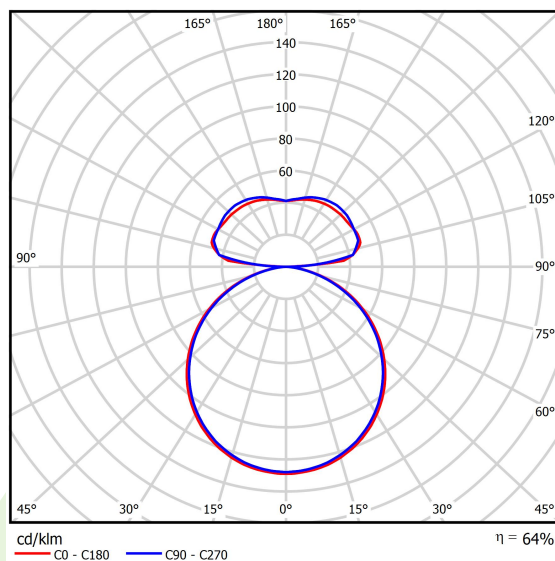

## Dane świetlne i elektryczne

Typ źródła	LED
Strumień LED [lm]	6992/15840
Moc LED [W]	53/112
Strumień oprawy [lm]	14510
Moc oprawy [W]	185
Skuteczność świetlna oprawy [lm/W]	78,4
Temperatura barwowa [K]	4000
CRI	>80
Kąt rozsyłu światła [°]	(C0-C180) / (C90-C270) - 113,4° / 111,8°
Klasa ochrony	I
Stopień szczelności	IP40
Zasilanie	220..240 V, 50..60 Hz
Żywotność LED [h]	35000
Lx/By	L80/B10
Temperatura otoczenia [°C]	0 ÷ 30
Zasilacz elektroniczny	standard (E)
Współczynnik mocy cos φ	>0,95
Obciążalność obwodów	5 (B10), 7 (B16), 8 (C10), 12 (C16)

## Dane mechaniczne

Montaż	na zwieszakach
Materiał	aluminium
Kolor	RAL 9016 (biały)
Przesłona	PLX (opalizowane PMMA)
Odporność mechaniczna	IK04
Wymiary [mm]	1200 x 1200 x 85

## Fotometria