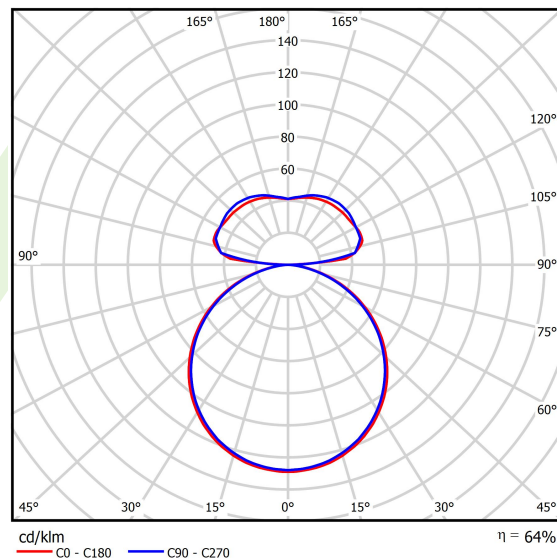

Informacje o produkcie

Kategoria	Oprawy architektoniczne
Rodzina	ARTSHAPE SQ LED
Nazwa	ARTSHAPE SQ LED LARGE EDGE UP&DOWN 6800/16000 PLX E 34 840 / S-1,5M
Indeks	19.4018.3321.34
EAN	5902107224868

Dane świetlne i elektryczne

Typ źródła	LED
Strumień LED [lm]	6992/15840
Moc LED [W]	53/112
Strumień oprawy [lm]	14510
Moc oprawy [W]	185
Skuteczność świetlna oprawy [lm/W]	78,4
Temperatura barwowa [K]	4000
CRI	>80
Kąt rozsyłu światła [°]	(C0-C180) / (C90-C270) - 113,4° / 111,8°
Klasa ochrony	I
Stopień szczelności	IP40
Zasilanie	220..240 V, 50..60 Hz
Żywotność LED [h]	100000
Lx/By	L80/B10
Temperatura otoczenia [°C]	0 ÷ 30
Zasilacz elektroniczny	standard (E)
Współczynnik mocy cos φ	>0,95
Obciążalność obwodów	5 (B10), 7 (B16), 8 (C10), 12 (C16)

Dane mechaniczne

Montaż	na zwieszakach
Materiał	aluminium
Kolor	RAL 9016 (biały)
Przesłona	PLX (opalizowane PMMA)
Odporność mechaniczna	IK04
Wymiary [mm]	1200 x 1200 x 85

Fotometria

Akcesoria

Indeks 19.3272.0429.34