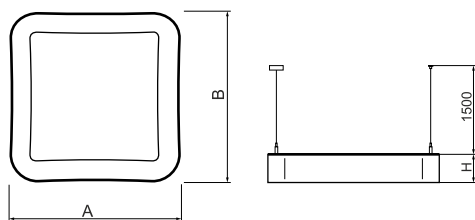

## Informacje o produkcie

Kategoria	Oprawy architektoniczne
Rodzina	ARTSHAPE SQ LED
Nazwa	ARTSHAPE SQ LED LARGE EDGE UP&DOWN 6800/16000 PLX E 34 840 / S-1,5M
Indeks	19.4018.3321.34

## Dane mechaniczne

Montaż	na zwieszakach
Materiał	aluminium
Kolor	RAL 9016 (biały)
Przesłona	PLX (opalizowane PMMA)
Odporność mechaniczna	IK04
Wymiary [mm]	1200 x 1200 x 85