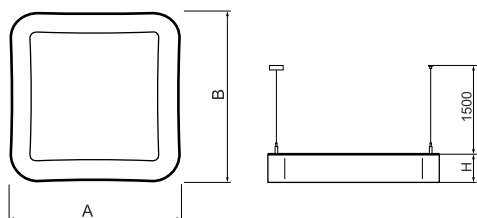

Informacje o produkcie

Kategoria	Oprawy architektoniczne
Rodzina	ARTSHAPE SQ LED
Nazwa	ARTSHAPE SQ LED LARGE EDGE UP&DOWN 6800/16000 PLX E 34 840 / S-1,5M
Indeks	19.4018.3321.34
EAN	5902107224868

Dane świetlne i elektryczne

Typ źródła	LED
Strumień LED [lm]	6992/15840
Moc LED [W]	53/112
Strumień oprawy [lm]	14510
Moc oprawy [W]	185
Skuteczność świetlna oprawy [lm/W]	78,4
Temperatura barwowa [K]	4000
CRI	>80
Kąt rozsyłu światła [°]	(C0-C180) / (C90-C270) - 113,4° / 111,8°
Klasa ochrony	I
Stopień szczelności	IP40
Zasilanie	220..240 V, 50..60 Hz
Żywotność LED [h]	100000
Lx/By	L80/B10
Temperatura otoczenia [°C]	0 ÷ 30
Zasilacz elektroniczny	standard (E)
Współczynnik mocy cos φ	>0,95
Obciążalność obwodów	5 (B10), 7 (B16), 8 (C10), 12 (C16)

Dane mechaniczne

Montaż	na zwieszakach
Materiał	aluminium
Kolor	RAL 9016 (biały)
Przesłona	PLX (opalizowane PMMA)
Odporność mechaniczna	IK04
Wymiary [mm]	1200 x 1200 x 85

Fotometria

Akcesoria

Indeks 19.3272.0429.34