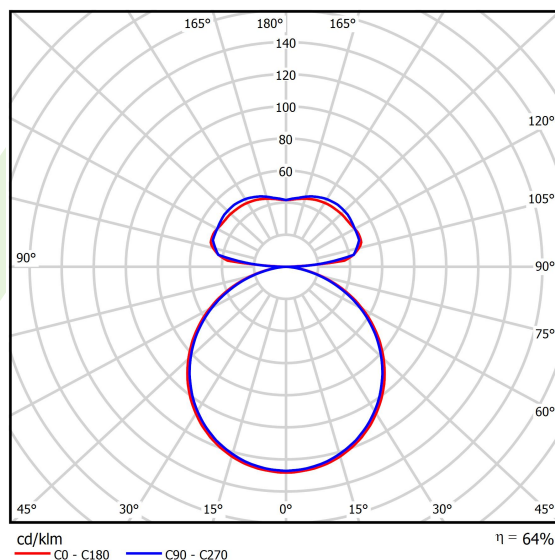

Informacje o produkcie

Kategoria	Oprawy architektoniczne
Rodzina	ARTSHAPE SQ LED
Nazwa	ARTSHAPE SQ LED MEDIUM EDGE UP&DOWN 5100/12000 PLX E 34 840 / S-1,5M
Indeks	19.4018.2221.34
EAN	5902107224851

Dane świetlne i elektryczne

Typ źródła	LED
Strumień LED [lm]	5320/11880
Moc LED [W]	40/84
Strumień oprawy [lm]	10951
Moc oprawy [W]	136
Skuteczność świetlna oprawy [lm/W]	80,5
Temperatura barwowa [K]	4000
CRI	>80
Kąt rozsyłu światła [°]	(C0-C180) / (C90-C270) - 113,4° / 111,8°
Klasa ochrony	I
Stopień szczelności	IP40
Zasilanie	220..240 V, 50..60 Hz
Żywotność LED [h]	100000
Lx/By	L80/B10
Temperatura otoczenia [°C]	0 ÷ 30
Zasilacz elektroniczny	standard (E)
Współczynnik mocy cos φ	>0,95
Obciążalność obwodów	5 (B10), 7 (B16), 8 (C10), 12 (C16)

Dane mechaniczne

Montaż	na zwieszakach
Materiał	aluminium
Kolor	RAL 9016 (biały)
Przesłona	PLX (opalizowane PMMA)
Odporność mechaniczna	IK04
Wymiary [mm]	930 x 930 x 85

Fotometria

Akcesoria

Indeks 19.3272.0429.34