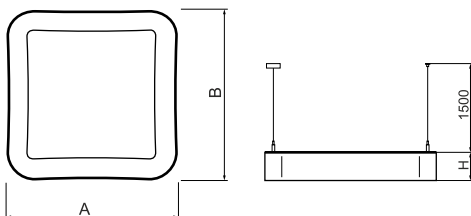

Informacje o produkcie

Kategoria	Oprawy architektoniczne
Rodzina	ARTSHAPE SQ LED
Nazwa	ARTSHAPE SQ LED MEDIUM EDGE UP&DOWN 5100/12000 PLX E 34 840 / S-1,5M
Indeks	19.4018.2221.34

Dane świetlne i elektryczne

Typ źródła	LED
Strumień LED [lm]	5320/11880
Moc LED [W]	40/84
Strumień oprawy [lm]	10951
Moc oprawy [W]	136
Skuteczność świetlna oprawy [lm/W]	80,5
Temperatura barwowa [K]	4000
CRI	>80
Kąt rozsyłu światła [°]	(C0-C180) / (C90-C270) - 113,4° / 111,8°
Klasa ochrony	I
Stopień szczelności	IP40
Zasilanie	220..240 V, 50..60 Hz
Żywotność LED [h]	35000
Lx/By	L80/B10
Temperatura otoczenia [°C]	0 ÷ 30
Zasilacz elektroniczny	standard (E)
Współczynnik mocy cos φ	>0,95
Obciążalność obwodów	5 (B10), 7 (B16), 8 (C10), 12 (C16)

Dane mechaniczne

Montaż	na zwieszakach
Materiał	aluminium
Kolor	RAL 9016 (biały)
Przesłona	PLX (opalizowane PMMA)
Odporność mechaniczna	IK04
Wymiary [mm]	930 x 930 x 85

Fotometria

Akcesoria

Indeks 6E1-500OKW1P-3