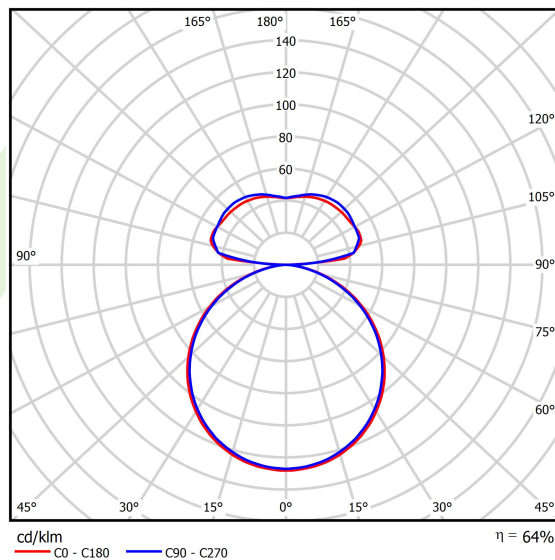

Informacje o produkcie

Kategoria	Oprawy architektoniczne
Rodzina	ARTSHAPE SQ LED
Nazwa	ARTSHAPE SQ LED MEDIUM EDGE UP&DOWN 5100/12000 PLX E 34 840 / S-1,5M
Indeks	19.4018.2221.34
EAN	5902107224851

Dane świetlne i elektryczne

Typ źródła	LED
Strumień LED [lm]	5320/11880
Moc LED [W]	40/84
Strumień oprawy [lm]	10951
Moc oprawy [W]	136
Skuteczność świetlna oprawy [lm/W]	80,5
Temperatura barwowa [K]	4000
CRI	>80
Kąt rozsyłu światła [°]	(C0-C180) / (C90-C270) - 113,4° / 111,8°
Klasa ochrony	I
Stopień szczelności	IP40
Zasilanie	220..240 V, 50..60 Hz
Żywotność LED [h]	100000
Lx/By	L80/B10
Temperatura otoczenia [°C]	0 ÷ 30
Zasilacz elektroniczny	standard (E)
Współczynnik mocy cos φ	>0,95
Obciążalność obwodów	5 (B10), 7 (B16), 8 (C10), 12 (C16)

Dane mechaniczne

Montaż	na zwieszakach
Materiał	aluminium
Kolor	RAL 9016 (biały)
Przesłona	PLX (opalizowane PMMA)
Odporność mechaniczna	IK04
Wymiary [mm]	930 x 930 x 85

Fotometria

Akcesoria

Indeks 19.3272.0429.34