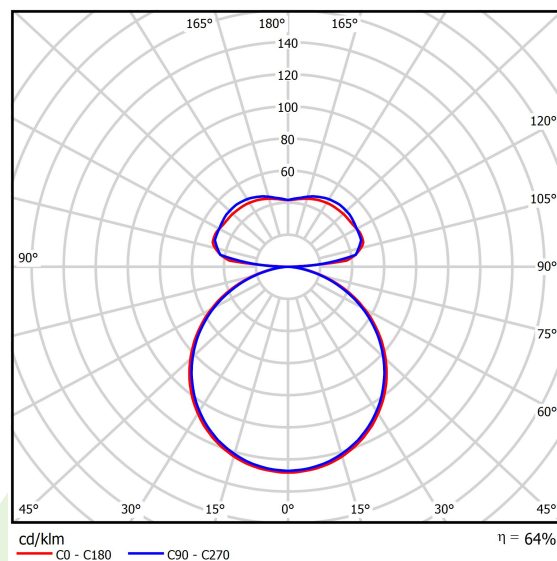

Informacje o produkcie

Kategoria	Oprawy architektoniczne
Rodzina	ARTSHAPE SQ LED
Nazwa	ARTSHAPE SQ LED MEDIUM EDGE UP&DOWN 5100/12000 PLX E 34 840 / S-1,5M
Indeks	19.4018.2221.34

Dane świetlne i elektryczne

Typ źródła	LED
Strumień LED [lm]	5320/11880
Moc LED [W]	40/84
Strumień oprawy [lm]	10951
Moc oprawy [W]	136
Skuteczność świetlna oprawy [lm/W]	80,5
Temperatura barwowa [K]	4000
CRI	>80
Kąt rozsyłu światła [°]	(C0-C180) / (C90-C270) - 113,4° / 111,8°
Klasa ochrony	I
Stopień szczelności	IP40
Zasilanie	220..240 V, 50..60 Hz
Żywotność LED [h]	35000
Lx/By	L80/B10
Temperatura otoczenia [°C]	0 ÷ 30
Zasilacz elektroniczny	standard (E)
Współczynnik mocy cos φ	>0,95
Obciążalność obwodów	5 (B10), 7 (B16), 8 (C10), 12 (C16)

Dane mechaniczne

Montaż	na zwieszakach
Materiał	aluminium
Kolor	RAL 9016 (biały)
Przesłona	PLX (opalizowane PMMA)
Odporność mechaniczna	IK04
Wymiary [mm]	930 x 930 x 85

Fotometria

Akcesoria

Indeks 6E1-500OKW1P-3