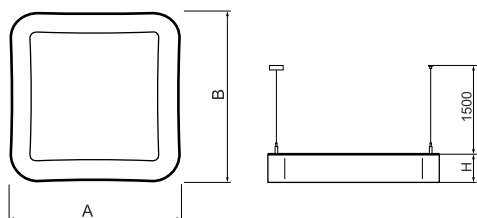

Informacje o produkcie

Kategoria	Oprawy architektoniczne
Rodzina	ARTSHAPE SQ LED
Nazwa	ARTSHAPE SQ LED MEDIUM EDGE UP&DOWN 5100/12000 PLX E 34 840 / S-1,5M
Indeks	19.4018.2221.34
EAN	5902107224851

Dane świetlne i elektryczne

Typ źródła	LED
Strumień LED [lm]	5320/11880
Moc LED [W]	40/84
Strumień oprawy [lm]	10951
Moc oprawy [W]	136
Skuteczność świetlna oprawy [lm/W]	80,5
Temperatura barwowa [K]	4000
CRI	>80
Kąt rozsyłu światła [°]	(C0-C180) / (C90-C270) - 113,4° / 111,8°
Klasa ochrony	I
Stopień szczelności	IP40
Zasilanie	220..240 V, 50..60 Hz
Żywotność LED [h]	100000
Lx/By	L80/B10
Temperatura otoczenia [°C]	0 ÷ 30
Zasilacz elektroniczny	standard (E)
Współczynnik mocy cos φ	>0,95
Obciążalność obwodów	5 (B10), 7 (B16), 8 (C10), 12 (C16)

Dane mechaniczne

Montaż	na zwieszakach
Materiał	aluminium
Kolor	RAL 9016 (biały)
Przesłona	PLX (opalizowane PMMA)
Odporność mechaniczna	IK04
Wymiary [mm]	930 x 930 x 85

Fotometria

Akcesoria

Indeks 19.3272.0429.34