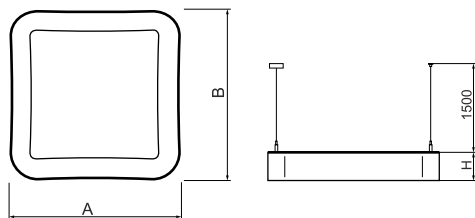

## Informacje o produkcie

Kategoria	Oprawy architektoniczne
Rodzina	ARTSHAPE SQ LED
Nazwa	ARTSHAPE SQ LED SMALL EDGE UP&DOWN 3500/8000 PLX E 34 840 / S-1,5M
Indeks	19.4018.1121.34

## Dane świetlne i elektryczne

Typ źródła	LED
Strumień LED [lm]	3648/7920
Moc LED [W]	28/56
Strumień oprawy [lm]	7390
Moc oprawy [W]	95
Skuteczność świetlna oprawy [lm/W]	77,8
Temperatura barwowa [K]	4000
CRI	>80
Kąt rozsyłu światła [°]	(C0-C180) / (C90-C270) - 113,4° / 111,8°
Klasa ochrony	I
Stopień szczelności	IP40
Zasilanie	220..240 V, 50..60 Hz
Żywotność LED [h]	35000
Lx/By	L80/B10
Temperatura otoczenia [°C]	0 ÷ 30
Zasilacz elektroniczny	standard (E)
Współczynnik mocy cos φ	>0,95
Obciążalność obwodów	5 (B10), 7 (B16), 8 (C10), 12 (C16)

## Dane mechaniczne

Montaż	na zwieszakach
Materiał	aluminium
Kolor	RAL 9016 (biały)
Przesłona	PLX (opalizowane PMMA)
Odporność mechaniczna	IK04
Waga [kg]	5,1
Wymiary [mm]	660 x 660 x 85