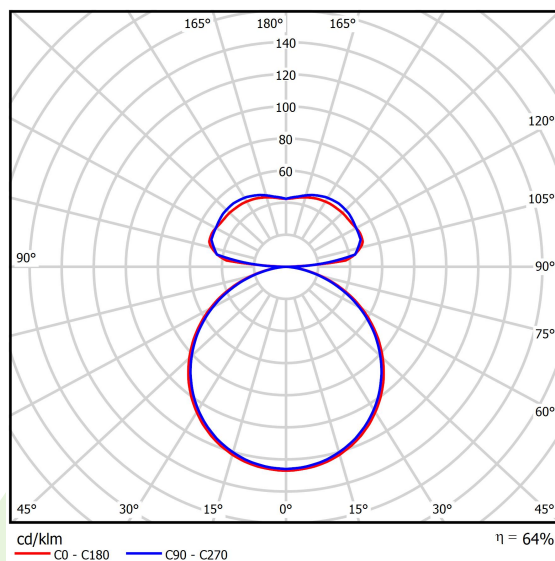

Informacje o produkcie

Kategoria	Oprawy architektoniczne
Rodzina	ARTSHAPE SQ LED
Nazwa	ARTSHAPE SQ LED SMALL EDGE UP&DOWN 3500/8000 PLX E 34 840 / S-1,5M
Indeks	19.4018.1121.34

Dane świetlne i elektryczne

Typ źródła	LED
Strumień LED [lm]	3648/7920
Moc LED [W]	28/56
Strumień oprawy [lm]	7390
Moc oprawy [W]	95
Skuteczność świetlna oprawy [lm/W]	77,8
Temperatura barwowa [K]	4000
CRI	>80
Kąt rozsyłu światła [°]	(C0-C180) / (C90-C270) - 113,4° / 111,8°
Klasa ochrony	I
Stopień szczelności	IP40
Zasilanie	220..240 V, 50..60 Hz
Żywotność LED [h]	35000
Lx/By	L80/B10
Temperatura otoczenia [°C]	0 ÷ 30
Zasilacz elektroniczny	standard (E)
Współczynnik mocy cos φ	>0,95
Obciążalność obwodów	5 (B10), 7 (B16), 8 (C10), 12 (C16)

Dane mechaniczne

Montaż	na zwieszakach
Materiał	aluminium
Kolor	RAL 9016 (biały)
Przesłona	PLX (opalizowane PMMA)
Odporność mechaniczna	IK04
Waga [kg]	5,1
Wymiary [mm]	660 x 660 x 85

Fotometria

Akcesoria