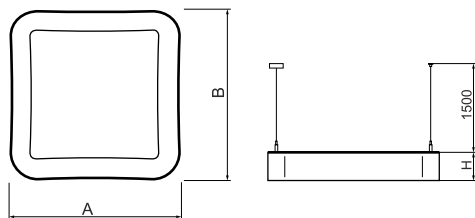

Informacje o produkcie

Kategoria	Oprawy architektoniczne
Rodzina	ARTSHAPE SQ LED
Nazwa	ARTSHAPE SQ LED SMALL EDGE UP&DOWN 3500/8000 PLX E 34 840 / S-1,5M
Indeks	19.4018.1121.34

Dane świetlne i elektryczne

Typ źródła	LED
Strumień LED [lm]	3648/7920
Moc LED [W]	28/56
Strumień oprawy [lm]	7390
Moc oprawy [W]	95
Skuteczność świetlna oprawy [lm/W]	77,8
Temperatura barwowa [K]	4000
CRI	>80
Kąt rozsyłu światła [°]	(C0-C180) / (C90-C270) - 113,4° / 111,8°
Klasa ochrony	I
Stopień szczelności	IP40
Zasilanie	220..240 V, 50..60 Hz
Żywotność LED [h]	35000
Lx/By	L80/B10
Temperatura otoczenia [°C]	0 ÷ 30
Zasilacz elektroniczny	standard (E)
Współczynnik mocy cos φ	>0,95
Obciążalność obwodów	5 (B10), 7 (B16), 8 (C10), 12 (C16)

Dane mechaniczne

Montaż	na zwieszakach
Materiał	aluminium
Kolor	RAL 9016 (biały)
Przesłona	PLX (opalizowane PMMA)
Odporność mechaniczna	IK04
Waga [kg]	5,1
Wymiary [mm]	660 x 660 x 85

Fotometria

Akcesoria

Indeks 6E1-500OKW1P-3

Nazwa SUSPENSION NEW TYPE-J 34
LENGHT 1,5M WIRE 3X 1-
POINT

Zdjęcie

Indeks 19.3272.1205.00

Nazwa SUSPENSION NEW TYPE-E
LENGHT-1,5 METER WITHOUT
WIRE 1-POINT

Zdjęcie