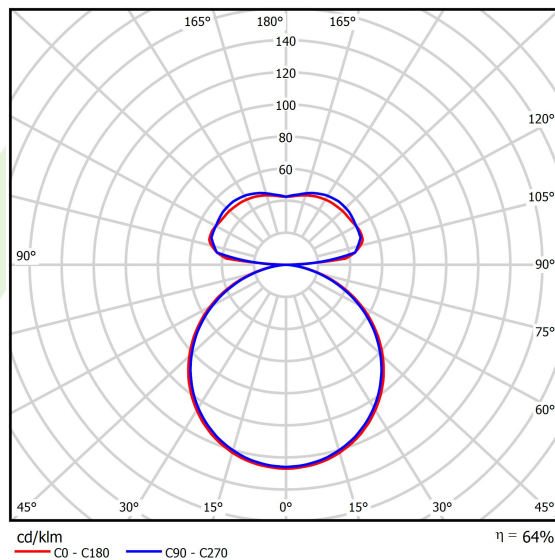

Informacje o produkcie

Kategoria	Oprawy architektoniczne
Rodzina	ARTSHAPE SQ LED
Nazwa	ARTSHAPE SQ LED SMALL EDGE UP&DOWN 3500/8000 PLX E 34 840 / S-1,5M
Indeks	19.4018.1121.34
EAN	5902107224844

Dane świetlne i elektryczne

Typ źródła	LED
Strumień LED [lm]	3648/7920
Moc LED [W]	28/56
Strumień oprawy [lm]	7390
Moc oprawy [W]	95
Skuteczność świetlna oprawy [lm/W]	77,8
Temperatura barwowa [K]	4000
CRI	>80
Kąt rozsyłu światła [°]	(C0-C180) / (C90-C270) - 113,4° / 111,8°
Klasa ochrony	I
Stopień szczelności	IP40
Zasilanie	220..240 V, 50..60 Hz
Żywotność LED [h]	100000
Lx/By	L80/B10
Temperatura otoczenia [°C]	0 ÷ 30
Zasilacz elektroniczny	standard (E)
Współczynnik mocy cos φ	>0,95
Obciążalność obwodów	5 (B10), 7 (B16), 8 (C10), 12 (C16)

Dane mechaniczne

Montaż	na zwieszakach
Materiał	aluminium
Kolor	RAL 9016 (biały)
Przesłona	PLX (opalizowane PMMA)
Odporność mechaniczna	IK04
Waga [kg]	5,1
Wymiary [mm]	660 x 660 x 85

Fotometria

Akcesoria