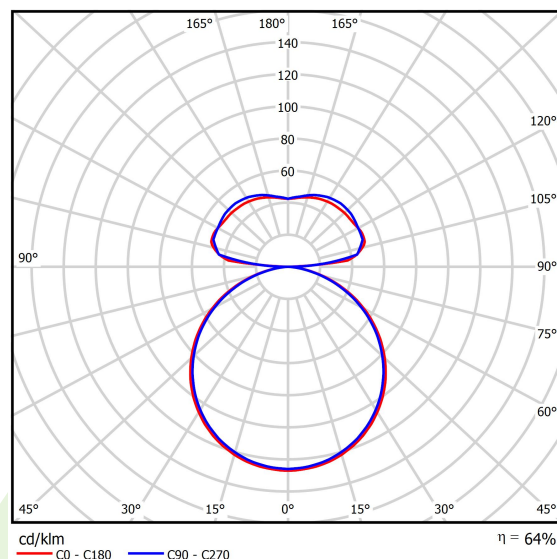

## Dane świetlne i elektryczne

Typ źródła	LED
Strumień LED [lm]	3648/7920
Moc LED [W]	28/56
Strumień oprawy [lm]	7390
Moc oprawy [W]	95
Skuteczność świetlna oprawy [lm/W]	77,8
Temperatura barwowa [K]	4000
CRI	>80
Kąt rozsyłu światła [°]	(C0-C180) / (C90-C270) - 113,4° / 111,8°
Klasa ochrony	I
Stopień szczelności	IP40
Zasilanie	220..240 V, 50..60 Hz
Żywotność LED [h]	35000
Lx/By	L80/B10
Temperatura otoczenia [°C]	0 ÷ 30
Zasilacz elektroniczny	standard (E)
Współczynnik mocy cos φ	>0,95
Obciążalność obwodów	5 (B10), 7 (B16), 8 (C10), 12 (C16)

## Dane mechaniczne

Montaż	na zwieszakach
Materiał	aluminium
Kolor	RAL 9016 (biały)
Przesłona	PLX (opalizowane PMMA)
Odporność mechaniczna	IK04
Waga [kg]	5,1
Wymiary [mm]	660 x 660 x 85

## Fotometria