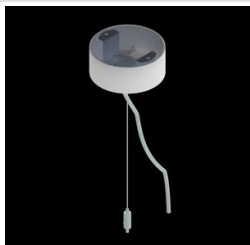

Produkt: ARTSHAPE SQ LED SMALL EDGE UP&DOWN 3500/8000 PLX E 34 840 / S-1,5M**Indeks:** 19.4018.1121.34

Opis

Modernistyczna oprawa architektoniczna charakteryzująca się eleganckim wzornictwem o prostej formie. Przystosowana do zwieszania. Wyposażona w wysokowydajne źródła LED. Boczki klosza wykonane z cienkościennej, aluminiowej palety RAL, oprawy pozwalają na unikalną aranżację rozmaitych pomieszczeń. Idealnie równomierna powierzchnia świecąca wykonana jest z tworzywa o bardzo dobrym współczynniku przepuszczalności światła oraz o dobrych parametrach jego rozproszenia. Przeznaczona do wnętrz o wysokich wymaganiach stylistycznych. Doskonale nadająca się na hotelowe atrium, recepcje biurowe, pracownie architektoniczne, sale konferencyjne, czy hotele i korytarze w ekskluzywnych budynkach a także kina, teatry, nowoczesne sklepy w galeriach handlowych. Bezpośrednio-pośredni rozsył światła.

Informacje o produkcie

Kategoria	Oprawy architektoniczne
Rodzina	ARTSHAPE SQ LED
Nazwa	ARTSHAPE SQ LED SMALL EDGE UP&DOWN 3500/8000 PLX E 34 840 / S-1,5M
Indeks	19.4018.1121.34

Dane świetlne i elektryczne

Dane mechaniczne

Montaż	na zwieszakach
Materiał	aluminium
Kolor	RAL 9016 (biały)
Przesłona	PLX (opalizowane PMMA)
Odporność mechaniczna	IK04
Waga [kg]	5,1
Wymiary [mm]	660 x 660 x 85

Fotometria

Akcesoria

Indeks 6E1-500OKW1P-3

Nazwa SUSPENSION NEW TYPE-J 34
LENGHT 1,5M WIRE 3X 1-
POINT

Zdjęcie

Indeks 19.3272.1205.00

Nazwa SUSPENSION NEW TYPE-E
LENGHT-1,5 METER WITHOUT
WIRE 1-POINT

Zdjęcie