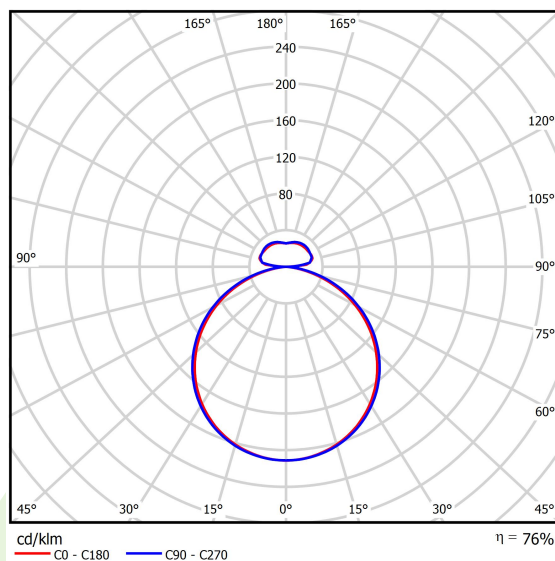

Fotometria