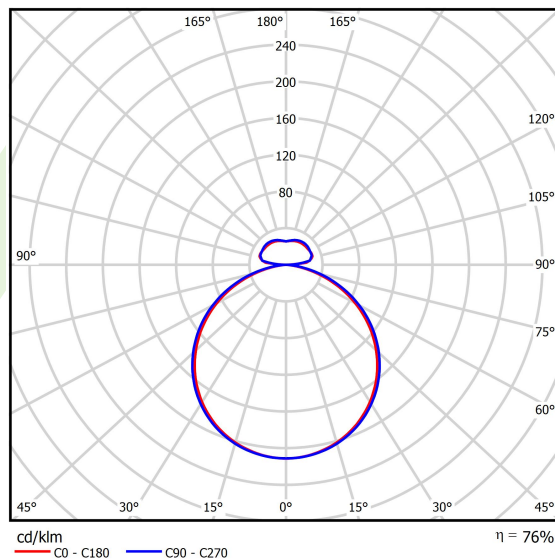

Informacje o produkcie

Kategoria	Oprawy architektoniczne
Rodzina	ARTSHAPE SQ LED
Nazwa	ARTSHAPE SQ LED LARGE FULL UP&DOWN 6800/30000 PLX E 34 840 / S-1,5M
Indeks	19.4018.6521.34
EAN	5902107225087

Dane świetlne i elektryczne

Typ źródła	LED
Strumień LED [lm]	6992/29700
Moc LED [W]	53/215
Strumień oprawy [lm]	28044
Moc oprawy [W]	295
Skuteczność świetlna oprawy [lm/W]	95,1
Temperatura barwowa [K]	4000
CRI	>80
Kąt rozsyłu światła [°]	(C0-C180) / (C90-C270) - 111,2° / 114,2°
Klasa ochrony	I
Stopień szczelności	IP20
Zasilanie	220..240 V, 50..60 Hz
Żywotność LED [h]	100000
Lx/By	L80/B10
Temperatura otoczenia [°C]	0 ÷ 30
Zasilacz elektroniczny	standard (E)
Współczynnik mocy cos φ	>0,95
Obciążalność obwodów	2 (B10), 3 (B16), 3 (C10), 5 (C16)

Dane mechaniczne

Montaż	na zwieszakach
Materiał	aluminium
Kolor	RAL 9016 (biały)
Przesłona	PLX (opalizowane PMMA)
Odporność mechaniczna	IK04
Wymiary [mm]	1200 x 1200 x 85

Fotometria

Akcesoria

Indeks 19.3272.0429.34