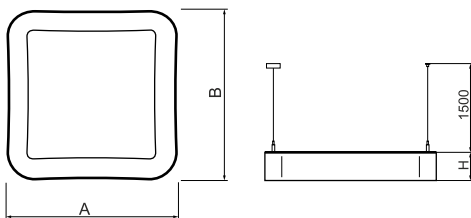

Informacje o produkcie

Kategoria	Oprawy architektoniczne
Rodzina	ARTSHAPE SQ LED
Nazwa	ARTSHAPE SQ LED LARGE FULL UP&DOWN 6800/30000 PLX E 34 840 / S-1,5M
Indeks	19.4018.6521.34

Dane świetlne i elektryczne

Typ źródła	LED
Strumień LED [lm]	6992/29700
Moc LED [W]	53/215
Strumień oprawy [lm]	28044
Moc oprawy [W]	295
Skuteczność świetlna oprawy [lm/W]	95,1
Temperatura barwowa [K]	4000
CRI	>80
Kąt rozsyłu światła [°]	(C0-C180) / (C90-C270) - 111,2° / 114,2°
Klasa ochrony	I
Stopień szczelności	IP20
Zasilanie	220..240 V, 50..60 Hz
Żywotność LED [h]	35000
Lx/By	L80/B10
Temperatura otoczenia [°C]	0 ÷ 30
Zasilacz elektroniczny	standard (E)
Współczynnik mocy cos φ	>0,95
Obciążalność obwodów	2 (B10), 3 (B16), 3 (C10), 5 (C16)

Dane mechaniczne

Montaż	na zwieszakach
Materiał	aluminium
Kolor	RAL 9016 (biały)
Przesłona	PLX (opalizowane PMMA)
Odporność mechaniczna	IK04
Wymiary [mm]	1200 x 1200 x 85

Fotometria

Akcesoria

Indeks 6E1-5000KW1P-3