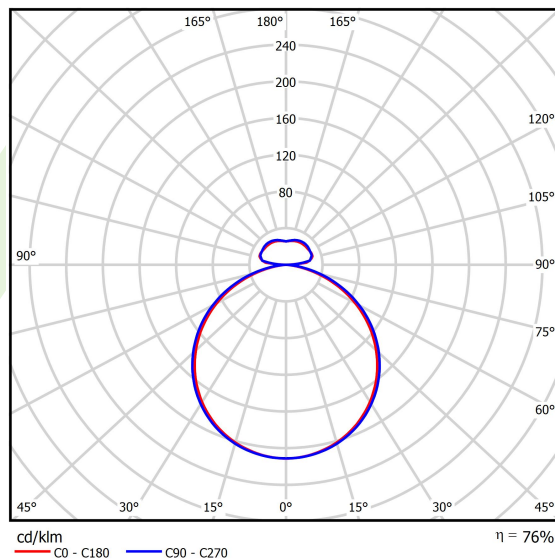

## Dane świetlne i elektryczne

Typ źródła	LED
Strumień LED [lm]	6992/29700
Moc LED [W]	53/215
Strumień oprawy [lm]	28044
Moc oprawy [W]	295
Skuteczność świetlna oprawy [lm/W]	95,1
Temperatura barwowa [K]	4000
CRI	>80
Kąt rozsyłu światła [°]	(C0-C180) / (C90-C270) - 111,2° / 114,2°
Klasa ochrony	I
Stopień szczelności	IP20
Zasilanie	220..240 V, 50..60 Hz
Żywotność LED [h]	100000
Lx/By	L80/B10
Temperatura otoczenia [°C]	0 ÷ 30
Zasilacz elektroniczny	standard (E)
Współczynnik mocy cos φ	>0,95
Obciążalność obwodów	2 (B10), 3 (B16), 3 (C10), 5 (C16)

## Dane mechaniczne

Montaż	na zwieszakach
Materiał	aluminium
Kolor	RAL 9016 (biały)
Przesłona	PLX (opalizowane PMMA)
Odporność mechaniczna	IK04
Wymiary [mm]	1200 x 1200 x 85

## Fotometria