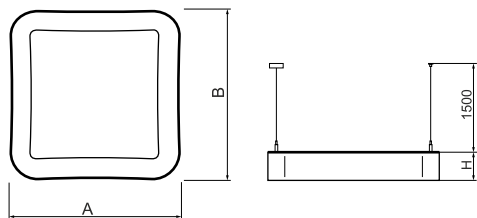

## Informacje o produkcie

Kategoria	Oprawy architektoniczne
Rodzina	ARTSHAPE SQ LED
Nazwa	ARTSHAPE SQ LED LARGE FULL UP&DOWN 6800/30000 PLX E 34 840 / S-1,5M
Indeks	19.4018.6521.34
EAN	5902107225087

## Dane świetlne i elektryczne

Typ źródła	LED
Strumień LED [lm]	6992/29700
Moc LED [W]	53/215
Strumień oprawy [lm]	28044
Moc oprawy [W]	295
Skuteczność świetlna oprawy [lm/W]	95,1
Temperatura barwowa [K]	4000
CRI	>80
Kąt rozsyłu światła [°]	(C0-C180) / (C90-C270) - 111,2° / 114,2°
Klasa ochrony	I
Stopień szczelności	IP20
Zasilanie	220..240 V, 50..60 Hz
Żywotność LED [h]	100000
Lx/By	L80/B10
Temperatura otoczenia [°C]	0 ÷ 30
Zasilacz elektroniczny	standard (E)
Współczynnik mocy cos φ	>0,95
Obciążalność obwodów	2 (B10), 3 (B16), 3 (C10), 5 (C16)

## Dane mechaniczne

Montaż	na zwieszakach
Materiał	aluminium
Kolor	RAL 9016 (biały)
Przesłona	PLX (opalizowane PMMA)
Odporność mechaniczna	IK04
Wymiary [mm]	1200 x 1200 x 85