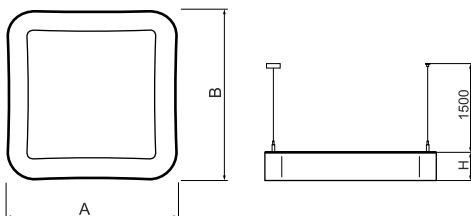

Informacje o produkcie

Kategoria	Oprawy architektoniczne
Rodzina	ARTSHAPE SQ LED
Nazwa	ARTSHAPE SQ LED LARGE FULL UP&DOWN 6800/30000 PLX E 34 840 / S-1,5M
Indeks	19.4018.6521.34

Dane świetlne i elektryczne

Typ źródła	LED
Strumień LED [lm]	6992/29700
Moc LED [W]	53/215
Strumień oprawy [lm]	28044
Moc oprawy [W]	295
Skuteczność świetlna oprawy [lm/W]	95,1
Temperatura barwowa [K]	4000
CRI	>80
Kąt rozsyłu światła [°]	(C0-C180) / (C90-C270) - 111,2° / 114,2°
Klasa ochrony	I
Stopień szczelności	IP20
Zasilanie	220..240 V, 50..60 Hz
Żywotność LED [h]	35000
Lx/By	L80/B10
Temperatura otoczenia [°C]	0 ÷ 30
Zasilacz elektroniczny	standard (E)
Współczynnik mocy cos φ	>0,95
Obciążalność obwodów	2 (B10), 3 (B16), 3 (C10), 5 (C16)

Dane mechaniczne

Montaż	na zwieszakach
Materiał	aluminium
Kolor	RAL 9016 (biały)
Przesłona	PLX (opalizowane PMMA)
Odporność mechaniczna	IK04
Wymiary [mm]	1200 x 1200 x 85

Fotometria

Akcesoria

Indeks 6E1-500OKW1P-3