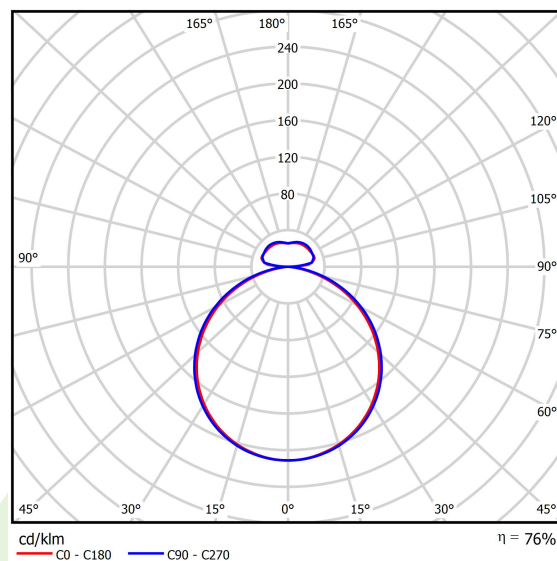

Informacje o produkcie

Kategoria	Oprawy architektoniczne
Rodzina	ARTSHAPE SQ LED
Nazwa	ARTSHAPE SQ LED LARGE FULL UP&DOWN 6800/30000 PLX E 34 840 / S-1,5M
Indeks	19.4018.6521.34

Dane świetlne i elektryczne

Typ źródła	LED
Strumień LED [lm]	6992/29700
Moc LED [W]	53/215
Strumień oprawy [lm]	28044
Moc oprawy [W]	295
Skuteczność świetlna oprawy [lm/W]	95,1
Temperatura barwowa [K]	4000
CRI	>80
Kąt rozsyłu światła [°]	(C0-C180) / (C90-C270) - 111,2° / 114,2°
Klasa ochrony	I
Stopień szczelności	IP20
Zasilanie	220..240 V, 50..60 Hz
Żywotność LED [h]	35000
Lx/By	L80/B10
Temperatura otoczenia [°C]	0 ÷ 30
Zasilacz elektroniczny	standard (E)
Współczynnik mocy cos φ	>0,95
Obciążalność obwodów	2 (B10), 3 (B16), 3 (C10), 5 (C16)

Dane mechaniczne

Montaż	na zwieszakach
Materiał	aluminium
Kolor	RAL 9016 (biały)
Przesłona	PLX (opalizowane PMMA)
Odporność mechaniczna	IK04
Wymiary [mm]	1200 x 1200 x 85

Fotometria

Akcesoria

Indeks 6E1-5000KW1P-3