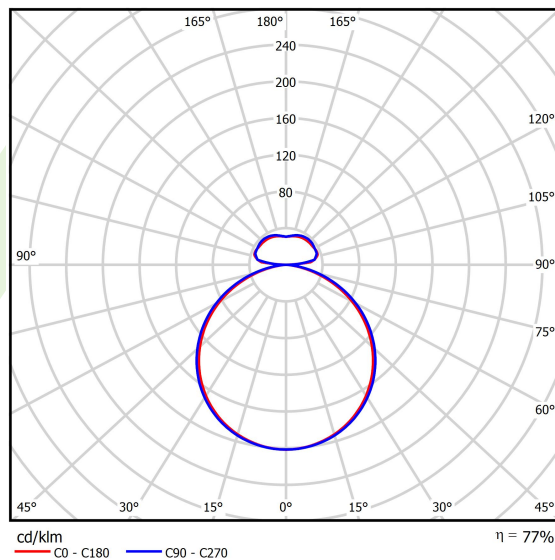

## Dane świetlne i elektryczne

Typ źródła	LED
Strumień LED [lm]	5320/17820
Moc LED [W]	40/128
Strumień oprawy [lm]	17820
Moc oprawy [W]	185
Skuteczność świetlna oprawy [lm/W]	96,3
Temperatura barwowa [K]	4000
CRI	>80
Kąt rozsyłu światła [°]	(C0-C180) / (C90-C270) - 111,2° / 114,2°
Klasa ochrony	I
Stopień szczelności	IP20
Zasilanie	220..240 V, 50..60 Hz
Żywotność LED [h]	100000
Lx/By	L80/B10
Temperatura otoczenia [°C]	0 ÷ 30
Zasilacz elektroniczny	standard (E)
Współczynnik mocy cos φ	>0,95
Obciążalność obwodów	5 (B10), 7 (B16), 8 (C10), 12 (C16)

## Dane mechaniczne

Montaż	na zwieszakach
Materiał	aluminium
Kolor	RAL 9016 (biały)
Przesłona	PLX (opalizowane PMMA)
Odporność mechaniczna	IK04
Wymiary [mm]	930 x 930 x 85

## Fotometria