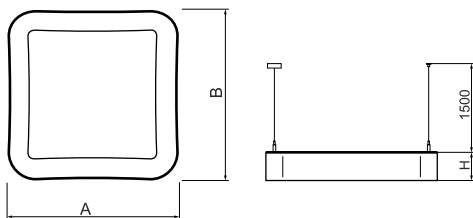

Informacje o produkcie

Kategoria	Oprawy architektoniczne
Rodzina	ARTSHAPE SQ LED
Nazwa	ARTSHAPE SQ LED MEDIUM FULL UP&DOWN 5200/17000 PLX E 34 840 / S-1,5M
Indeks	19.4018.5421.34

Dane świetlne i elektryczne

Typ źródła	LED
Strumień LED [lm]	5320/17820
Moc LED [W]	40/128
Strumień oprawy [lm]	17820
Moc oprawy [W]	185
Skuteczność świetlna oprawy [lm/W]	96,3
Temperatura barwowa [K]	4000
CRI	>80
Kąt rozsyłu światła [°]	(C0-C180) / (C90-C270) - 111,2° / 114,2°
Klasa ochrony	I
Stopień szczelności	IP20
Zasilanie	220..240 V, 50..60 Hz
Żywotność LED [h]	35000
Lx/By	L80/B10
Temperatura otoczenia [°C]	0 ÷ 30
Zasilacz elektroniczny	standard (E)
Współczynnik mocy cos φ	>0,95
Obciążalność obwodów	5 (B10), 7 (B16), 8 (C10), 12 (C16)

Dane mechaniczne

Montaż	na zwieszakach
Materiał	aluminium
Kolor	RAL 9016 (biały)
Przesłona	PLX (opalizowane PMMA)
Odporność mechaniczna	IK04
Wymiary [mm]	930 x 930 x 85

Fotometria

Akcesoria

Indeks 6E1-5000KW1P-3