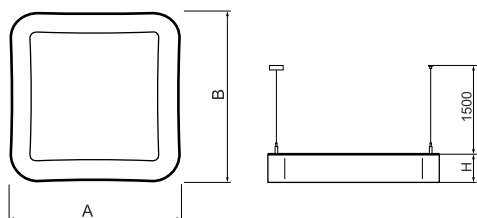

## Dane świetlne i elektryczne

Typ źródła	LED
Strumień LED [lm]	5320/17820
Moc LED [W]	40/128
Strumień oprawy [lm]	17820
Moc oprawy [W]	185
Skuteczność świetlna oprawy [lm/W]	96,3
Temperatura barwowa [K]	4000
CRI	>80
Kąt rozsyłu światła [°]	(C0-C180) / (C90-C270) - 111,2° / 114,2°
Klasa ochrony	I
Stopień szczelności	IP20
Zasilanie	220..240 V, 50..60 Hz
Żywotność LED [h]	100000
Lx/By	L80/B10
Temperatura otoczenia [°C]	0 ÷ 30
Zasilacz elektroniczny	standard (E)
Współczynnik mocy cos φ	>0,95
Obciążalność obwodów	5 (B10), 7 (B16), 8 (C10), 12 (C16)

## Dane mechaniczne

Montaż	na zwieszakach
Materiał	aluminium
Kolor	RAL 9016 (biały)
Przesłona	PLX (opalizowane PMMA)
Odporność mechaniczna	IK04
Wymiary [mm]	930 x 930 x 85