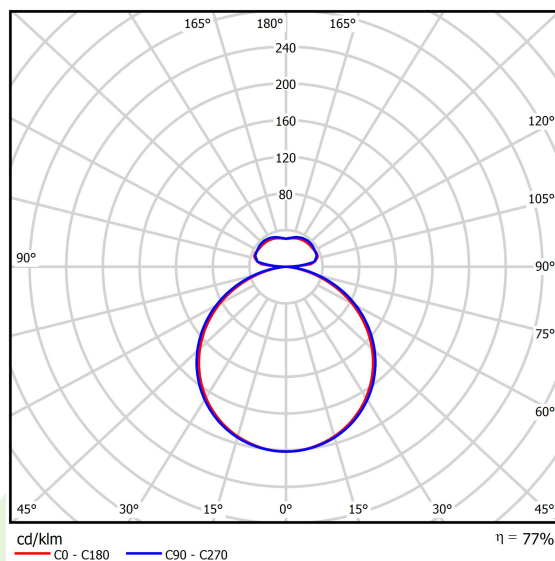

Informacje o produkcie

Kategoria	Oprawy architektoniczne
Rodzina	ARTSHAPE SQ LED
Nazwa	ARTSHAPE SQ LED MEDIUM FULL UP&DOWN 5200/17000 PLX E 34 840 / S-1,5M
Indeks	19.4018.5421.34

Dane świetlne i elektryczne

Typ źródła	LED
Strumień LED [lm]	5320/17820
Moc LED [W]	40/128
Strumień oprawy [lm]	17820
Moc oprawy [W]	185
Skuteczność świetlna oprawy [lm/W]	96,3
Temperatura barwowa [K]	4000
CRI	>80
Kąt rozsyłu światła [°]	(C0-C180) / (C90-C270) - 111,2° / 114,2°
Klasa ochrony	I
Stopień szczelności	IP20
Zasilanie	220..240 V, 50..60 Hz
Żywotność LED [h]	35000
Lx/By	L80/B10
Temperatura otoczenia [°C]	0 ÷ 30
Zasilacz elektroniczny	standard (E)
Współczynnik mocy cos φ	>0,95
Obciążalność obwodów	5 (B10), 7 (B16), 8 (C10), 12 (C16)

Dane mechaniczne

Montaż	na zwieszakach
Materiał	aluminium
Kolor	RAL 9016 (biały)
Przesłona	PLX (opalizowane PMMA)
Odporność mechaniczna	IK04
Wymiary [mm]	930 x 930 x 85

Fotometria

Akcesoria

Indeks 6E1-5000KW1P-3