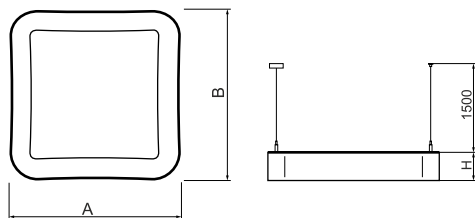

Informacje o produkcie

Kategoria	Oprawy architektoniczne
Rodzina	ARTSHAPE SQ LED
Nazwa	ARTSHAPE SQ LED MEDIUM FULL UP&DOWN 5200/17000 PLX E 34 840 / S-1,5M
Indeks	19.4018.5421.34

Dane świetlne i elektryczne

Typ źródła	LED
Strumień LED [lm]	5320/17820
Moc LED [W]	40/128
Strumień oprawy [lm]	17820
Moc oprawy [W]	185
Skuteczność świetlna oprawy [lm/W]	96,3
Temperatura barwowa [K]	4000
CRI	>80
Kąt rozsyłu światła [°]	(C0-C180) / (C90-C270) - 111,2° / 114,2°
Klasa ochrony	I
Stopień szczelności	IP20
Zasilanie	220..240 V, 50..60 Hz
Żywotność LED [h]	35000
Lx/By	L80/B10
Temperatura otoczenia [°C]	0 ÷ 30
Zasilacz elektroniczny	standard (E)
Współczynnik mocy cos φ	>0,95
Obciążalność obwodów	5 (B10), 7 (B16), 8 (C10), 12 (C16)

Dane mechaniczne

Montaż	na zwieszakach
Materiał	aluminium
Kolor	RAL 9016 (biały)
Przesłona	PLX (opalizowane PMMA)
Odporność mechaniczna	IK04
Wymiary [mm]	930 x 930 x 85

Fotometria

Akcesoria

Indeks 6E1-5000KW1P-3