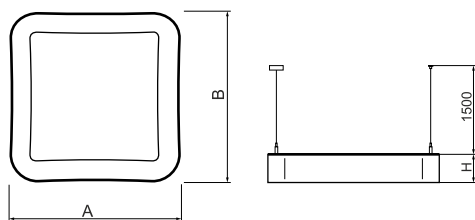

Informacje o produkcie

Kategoria	Oprawy architektoniczne
Rodzina	ARTSHAPE SQ LED
Nazwa	ARTSHAPE SQ LED MEDIUM FULL UP&DOWN 5200/17000 PLX E 34 840 / S-1,5M
Indeks	19.4018.5421.34

Dane świetlne i elektryczne

Typ źródła	LED
Strumień LED [lm]	5320/17820
Moc LED [W]	40/128
Strumień oprawy [lm]	17820
Moc oprawy [W]	185
Skuteczność świetlna oprawy [lm/W]	96,3
Temperatura barwowa [K]	4000
CRI	>80
Kąt rozsyłu światła [°]	(C0-C180) / (C90-C270) - 111,2° / 114,2°
Klasa ochrony	I
Stopień szczelności	IP20
Zasilanie	220..240 V, 50..60 Hz
Żywotność LED [h]	35000
Lx/By	L80/B10
Temperatura otoczenia [°C]	0 ÷ 30
Zasilacz elektroniczny	standard (E)
Współczynnik mocy cos φ	>0,95
Obciążalność obwodów	5 (B10), 7 (B16), 8 (C10), 12 (C16)

Dane mechaniczne

Montaż	na zwieszakach
Materiał	aluminium
Kolor	RAL 9016 (biały)
Przesłona	PLX (opalizowane PMMA)
Odporność mechaniczna	IK04
Wymiary [mm]	930 x 930 x 85

Fotometria

Akcesoria

Indeks 6E1-5000KW1P-3