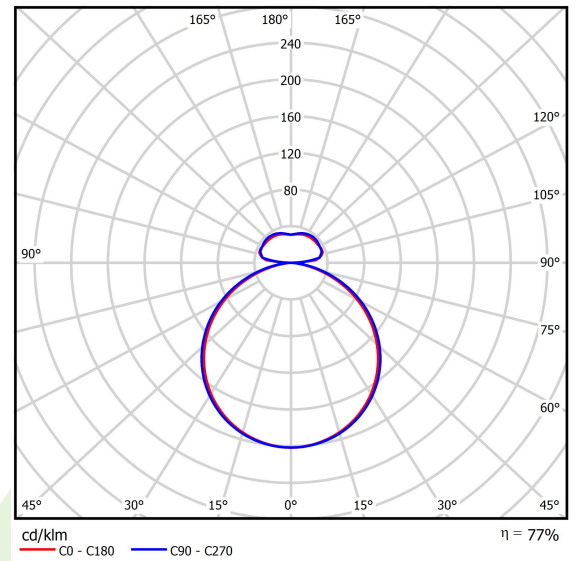

Produktmerkmale

Kategorie	Architektonische Leuchten
Familie	ARTSHAPE SQ LED
Type	ARTSHAPE SQ LED MEDIUM FULL UP&DOWN 5200/17000 PLX E 34 840 / S-1,5M
Index	19.4018.5421.34

Technische Daten

Lichtquelle	LED
LED-Lichtstrom [lm]	5320/17820
LED-Leistung [W]	40/128
Leuchtenlichtstrom [lm]	17820
Gesamtleistungsaufnahme [W]	185
Leuchten Lichtausbeute [lm/W]	96,3
Farbtemperatur [K]	4000
CRI	>80
SDCM (LED-Quellen)	4
Abstrahlwinkel [°]	(C0-C180) / (C90-C270) - 111,2° / 114,2°
Schutzklasse	I
Schutzart	IP20
Netzspannung	220..240 V, 50..60 Hz
Lebensdauer [h]	35000
Lx/By	L80/B10
Umgebungstemperatur [°C]	0 ÷ 30
Betriebsgerät	Ein/Aus (E)
Leistungsfaktor cos φ	>0,95
Belastbarkeit der Schaltung	5 (B10), 7 (B16), 8 (C10), 12 (C16)

Technische Daten

Montageart	an Aufhängebügeln
Leuchtenkörper	Aluminium
Leuchtenfarbe	RAL 9016 (weiß)
Abdeckung	PLX (PMMA opal)
Stoßfestigkeitsgrad	IK04
Abmessungen [mm]	930 x 930 x 85

Lichtverteilung

Zubehör