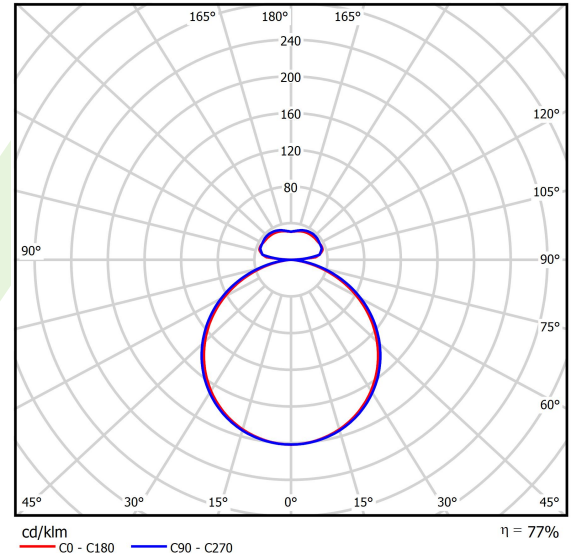

## Beschreibung

Innenbeleuchtung. Montageart: an Aufhängebügeln. Gehäuse aus Aluminium. Farbe - RAL 9016 (weiß). Abmessungen: 930 x 930 x 85 mm. Abdeckung: PLX (PMMA opal). Der Wirkungsgrad des optischen Systems ist 77,01%. Abstrahlwinkel: (C0-C180) / (C90-C270) - 111,2° / 114,2°. Lichtquelle: LED. Farbtemperatur 4000 K. CRI>80. Lebensdauer: 100000 h L80/B10. Leuchtenlichtstrom: 17820 lm. Gesamtleistungsaufnahme: 185 W. Leuchten Lichtausbeute: 96,3 lm/W. Vorschaltgerät: Ein/Aus (E). Netzspannung 220..240 V, 50..60 Hz. Leistungsfaktor cosφ: >0,95. Belastbarkeit der Schaltung: 5 (B10), 7 (B16), 8 (C10), 12 (C16). Umgebungstemperatur: 0 ÷ 30° C. Schutzart: IP20. Stoßfestigkeitsgrad: IK04. Schutzklasse: I. Die Leuchten zeichnen sich durch ein abgedichtetes LED-Quellenfach aus, so dass über einen langen Betriebszeitraum kein Schmutz auf der Blende zu sehen ist. Temperaturbereich für Lagerung, Einlagerung und Transport von 0° C bis 40° C. Die Leuchte kann in CLO-Ausführung (Constant Lumen Output) hergestellt werden. Bitte prüfen Sie im Datenblatt und in der Montageanleitung, ob Montagezubehör erforderlich ist.

## Technische Daten

Lichtquelle	LED
LED-Lichtstrom [lm]	5320/17820
LED-Leistung [W]	40/128
Leuchtenlichtstrom [lm]	17820
Gesamtleistungsaufnahme [W]	185
Leuchten Lichtausbeute [lm/W]	96,3
Farbtemperatur [K]	4000
CRI	>80
Abstrahlwinkel [°]	(C0-C180) / (C90-C270) - 111,2° / 114,2°
Schutzklasse	I
Schutzart	IP20
Netzspannung	220..240 V, 50..60 Hz
Lebensdauer [h]	100000
Lx/By	L80/B10
Umgebungstemperatur [°C]	0 ÷ 30
Betriebsgerät	Ein/Aus (E)
Leistungsfaktor cos φ	>0,95
Belastbarkeit der Schaltung	5 (B10), 7 (B16), 8 (C10), 12 (C16)

## Technische Daten

Montageart	an Aufhängebügeln
Leuchtenkörper	Aluminium
Leuchtenfarbe	RAL 9016 (weiß)
Abdeckung	PLX (PMMA opal)
Stoßfestigkeitsgrad	IK04
Abmessungen [mm]	930 x 930 x 85

## Lichtverteilung