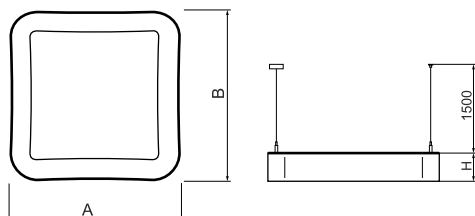

Produktmerkmale

Kategorie	Architektonische Leuchten
Familie	ARTSHAPE SQ LED
Type	ARTSHAPE SQ LED MEDIUM FULL UP&DOWN 5200/17000 PLX E 34 840 / S-1,5M
Index	19.4018.5421.34

Technische Daten

Lichtquelle	LED
LED-Lichtstrom [lm]	5320/17820
LED-Leistung [W]	40/128
Leuchtenlichtstrom [lm]	17820
Gesamtleistungsaufnahme [W]	185
Leuchten Lichtausbeute [lm/W]	96,3
Farbtemperatur [K]	4000
CRI	>80
SDCM (LED-Quellen)	4
Abstrahlwinkel [°]	(C0-C180) / (C90-C270) - 111,2° / 114,2°
Schutzklasse	I
Schutzart	IP20
Netzspannung	220..240 V, 50..60 Hz
Lebensdauer [h]	35000
Lx/By	L80/B10
Umgebungstemperatur [°C]	0 ÷ 30
Betriebsgerät	Ein/Aus (E)
Leistungsfaktor cos φ	>0,95
Belastbarkeit der Schaltung	5 (B10), 7 (B16), 8 (C10), 12 (C16)

Technische Daten

Montageart	an Aufhängebügeln
Leuchtenkörper	Aluminium
Leuchtenfarbe	RAL 9016 (weiß)
Abdeckung	PLX (PMMA opal)
Stoßfestigkeitsgrad	IK04
Abmessungen [mm]	930 x 930 x 85

Lichtverteilung

Zubehör