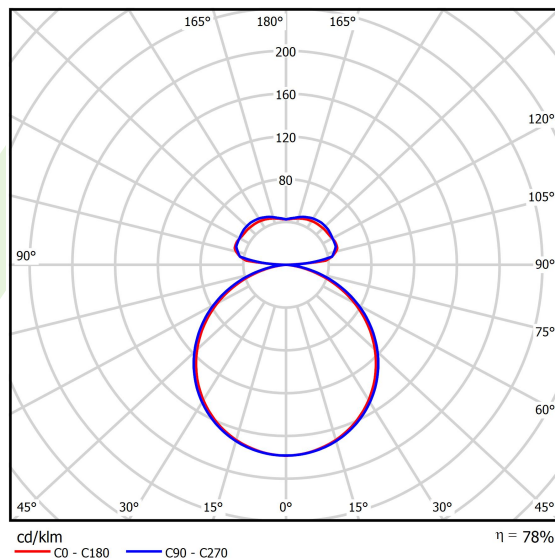

Dane mechaniczne

Montaż	na zwieszakach
Materiał	aluminium
Kolor	RAL 9016 (biały)
Przesłona	PLX (opalizowane PMMA)
Odporność mechaniczna	IK04
Wymiary [mm]	660 x 660 x 85

Fotometria

Akcesoria

Indeks 19.3272.0429.34

Nazwa SUSPENSION NEW TYPE-J 34
LENGHT 1,5M WIRE 3X 1-
POINT

Zdjęcie

Indeks 19.3272.1205.00

Nazwa SUSPENSION NEW TYPE-E
LENGHT-1,5 METER WITHOUT
WIRE 1-POINT

Zdjęcie