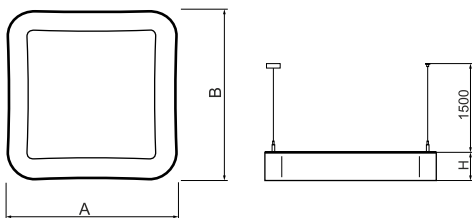

## Informacje o produkcie

Kategoria	Oprawy architektoniczne
Rodzina	ARTSHAPE SQ LED
Nazwa	ARTSHAPE SQ LED SMALL FULL UP&DOWN 3500/8000 PLX E 34 840 / S-1,5M
Indeks	19.4018.4121.34

## Dane świetlne i elektryczne

Typ źródła	LED
Strumień LED [lm]	3648/7920
Moc LED [W]	28/57
Strumień oprawy [lm]	9060
Moc oprawy [W]	95
Skuteczność świetlna oprawy [lm/W]	95,4
Temperatura barwowa [K]	4000
CRI	>80
Kąt rozsyłu światła [°]	(C0-C180) / (C90-C270) - 111,2° / 114,2°
Klasa ochrony	I
Stopień szczelności	IP20
Zasilanie	220..240 V, 50..60 Hz
Żywotność LED [h]	35000
Lx/By	L80/B10
Temperatura otoczenia [°C]	0 ÷ 30
Zasilacz elektroniczny	standard (E)
Współczynnik mocy cos φ	>0,95
Obciążalność obwodów	6 (B10), 11 (B16), 9 (C10), 15 (C16)

## Dane mechaniczne

Montaż	na zwieszakach
Materiał	aluminium
Kolor	RAL 9016 (biały)
Przesłona	PLX (opalizowane PMMA)
Odporność mechaniczna	IK04
Wymiary [mm]	660 x 660 x 85