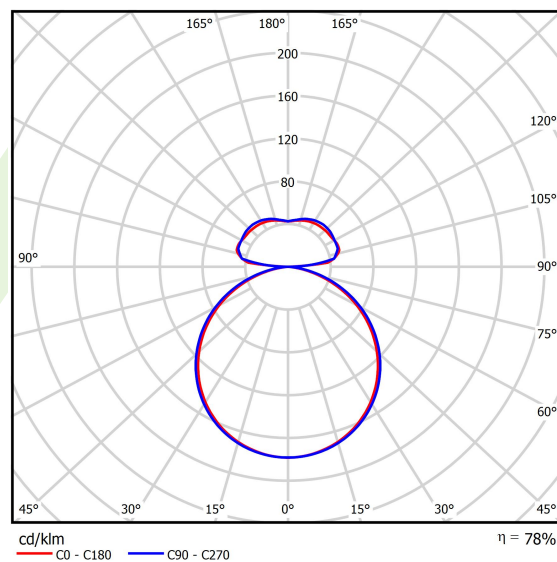

Informacje o produkcie

Kategoria	Oprawy architektoniczne
Rodzina	ARTSHAPE SQ LED
Nazwa	ARTSHAPE SQ LED SMALL FULL UP&DOWN 3500/8000 PLX E 34 840 / S-1,5M
Indeks	19.4018.4121.34
EAN	5902107225063

Dane świetlne i elektryczne

Typ źródła	LED
Strumień LED [lm]	3648/7920
Moc LED [W]	28/57
Strumień oprawy [lm]	9060
Moc oprawy [W]	95
Skuteczność świetlna oprawy [lm/W]	95,4
Temperatura barwowa [K]	4000
CRI	>80
Kąt rozsyłu światła [°]	(C0-C180) / (C90-C270) - 111,2° / 114,2°
Klasa ochrony	I
Stopień szczelności	IP20
Zasilanie	220..240 V, 50..60 Hz
Żywotność LED [h]	100000
Lx/By	L80/B10
Temperatura otoczenia [°C]	0 ÷ 30
Zasilacz elektroniczny	standard (E)
Współczynnik mocy cos φ	>0,95
Obciążalność obwodów	6 (B10), 11 (B16), 9 (C10), 15 (C16)

Dane mechaniczne

Montaż	na zwieszakach
Materiał	aluminium
Kolor	RAL 9016 (biały)
Przesłona	PLX (opalizowane PMMA)
Odporność mechaniczna	IK04
Wymiary [mm]	660 x 660 x 85

Fotometria

Akcesoria

Indeks 19.3272.0429.34