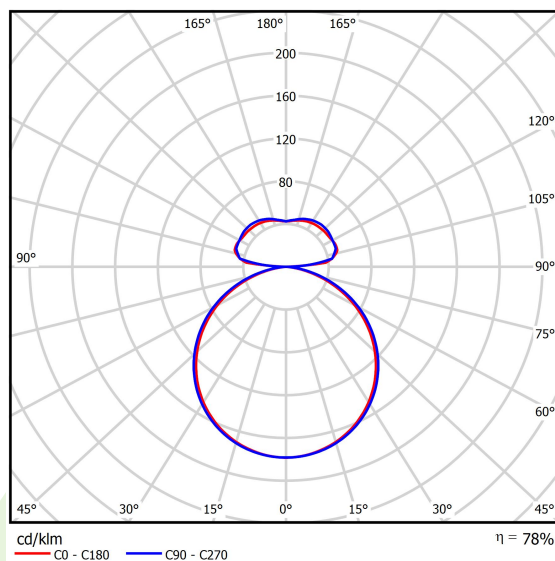

## Dane świetlne i elektryczne

Typ źródła	LED
Strumień LED [lm]	3648/7920
Moc LED [W]	28/57
Strumień oprawy [lm]	9060
Moc oprawy [W]	95
Skuteczność świetlna oprawy [lm/W]	95,4
Temperatura barwowa [K]	4000
CRI	>80
Kąt rozsyłu światła [°]	(C0-C180) / (C90-C270) - 111,2° / 114,2°
Klasa ochrony	I
Stopień szczelności	IP20
Zasilanie	220..240 V, 50..60 Hz
Żywotność LED [h]	35000
Lx/By	L80/B10
Temperatura otoczenia [°C]	0 ÷ 30
Zasilacz elektroniczny	standard (E)
Współczynnik mocy cos φ	>0,95
Obciążalność obwodów	6 (B10), 11 (B16), 9 (C10), 15 (C16)

## Dane mechaniczne

Montaż	na zwieszakach
Materiał	aluminium
Kolor	RAL 9016 (biały)
Przesłona	PLX (opalizowane PMMA)
Odporność mechaniczna	IK04
Wymiary [mm]	660 x 660 x 85

## Fotometria