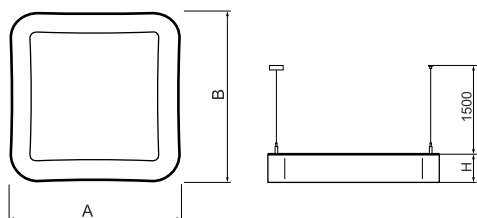

Informacje o produkcie

Kategoria	Oprawy architektoniczne
Rodzina	ARTSHAPE SQ LED
Nazwa	ARTSHAPE SQ LED SMALL FULL UP&DOWN 3500/8000 PLX E 34 840 / S-1,5M
Indeks	19.4018.4121.34
EAN	5902107225063

Dane świetlne i elektryczne

Typ źródła	LED
Strumień LED [lm]	3648/7920
Moc LED [W]	28/57
Strumień oprawy [lm]	9060
Moc oprawy [W]	95
Skuteczność świetlna oprawy [lm/W]	95,4
Temperatura barwowa [K]	4000
CRI	>80
Kąt rozsyłu światła [°]	(C0-C180) / (C90-C270) - 111,2° / 114,2°
Klasa ochrony	I
Stopień szczelności	IP20
Zasilanie	220..240 V, 50..60 Hz
Żywotność LED [h]	100000
Lx/By	L80/B10
Temperatura otoczenia [°C]	0 ÷ 30
Zasilacz elektroniczny	standard (E)
Współczynnik mocy cos φ	>0,95
Obciążalność obwodów	6 (B10), 11 (B16), 9 (C10), 15 (C16)

Dane mechaniczne

Montaż	na zwieszakach
Materiał	aluminium
Kolor	RAL 9016 (biały)
Przesłona	PLX (opalizowane PMMA)
Odporność mechaniczna	IK04
Wymiary [mm]	660 x 660 x 85

Fotometria

Akcesoria

Indeks 19.3272.0429.34