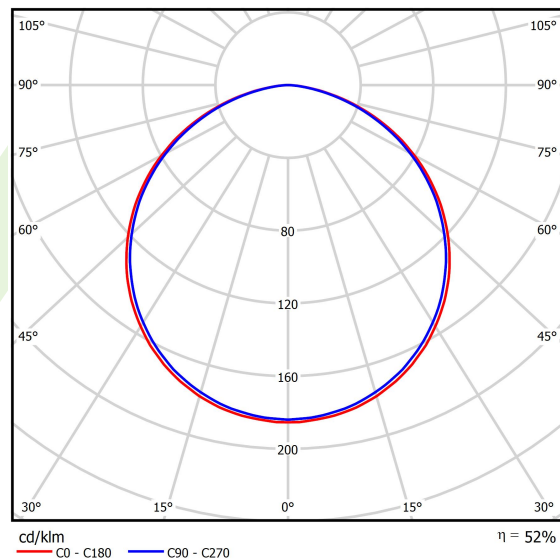

Informacje o produkcie

Kategoria	Oprawy architektoniczne
Rodzina	ARTSHAPE SQ LED
Nazwa	ARTSHAPE SQ LED LARGE EDGE SUSPENDED 10000 PLX EDD 34 827-865 / S-1,5M
Indeks	19.4017.3953.34
EAN	5902107220549

Dane świetlne i elektryczne

Typ źródła	LED
Strumień LED [lm]	10440
Moc LED [W]	91
Strumień oprawy [lm]	5475
Moc oprawy [W]	100
Skuteczność świetlna oprawy [lm/W]	54,8
Temperatura barwowa [K]	2700 ÷ 6500
CRI	>80
Kąt rozsyłu światła [°]	(C0-C180) / (C90-C270) - 113,4° / 111,8°
Klasa ochrony	I
Stopień szczelności	IP40
Zasilanie	220..240 V, 50..60 Hz
Żywotność LED [h]	100000
Lx/By	L80/B10
Temperatura otoczenia [°C]	0 ÷ 30
Zasilacz elektroniczny	DIM DALI (EDD)
Współczynnik mocy cos φ	>0,95
Obciążalność obwodów	8 (B10), 14 (B16), 15(C10), 25 (C16)

Dane mechaniczne

Montaż	na zwieszakach
Materiał	aluminium
Kolor	RAL 9016 (biały)
Przesłona	PLX (opalizowane PMMA)
Odporność mechaniczna	IK04
Wymiary [mm]	1200 x 1200 x 85

Fotometria

Akcesoria

Indeks 6E1-500OKW1P-5