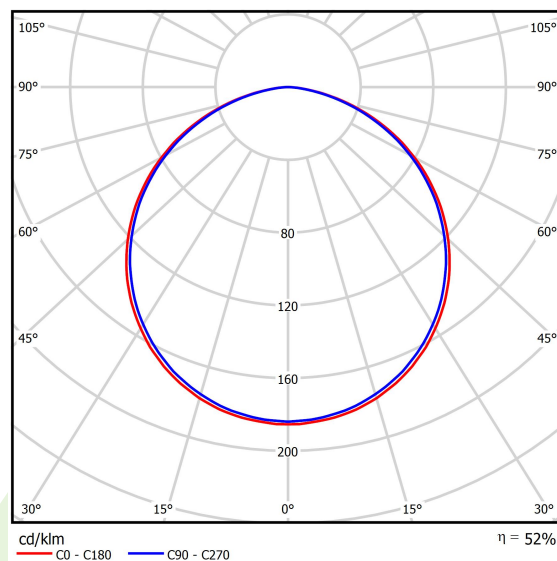

Informacje o produkcie

Kategoria	Oprawy architektoniczne
Rodzina	ARTSHAPE SQ LED
Nazwa	ARTSHAPE SQ LED LARGE EDGE SUSPENDED TW 10000 PLX EDD 34 827-865 / S-1,5M
Indeks	19.4017.3953.34

Dane świetlne i elektryczne

Typ źródła	LED
Strumień LED [lm]	10440
Moc LED [W]	91
Strumień oprawy [lm]	5475
Moc oprawy [W]	100
Skuteczność świetlna oprawy [lm/W]	54,8
Temperatura barwowa [K]	2700 ÷ 6500
CRI	>80
Kąt rozsyłu światła [°]	(C0-C180) / (C90-C270) - 113,4° / 111,8°
Klasa ochrony	I
Stopień szczelności	IP40
Zasilanie	220..240 V, 50..60 Hz
Żywotność LED [h]	60000
Lx/By	L80/B10
Temperatura otoczenia [°C]	0 ÷ 30
Zasilacz elektroniczny	DIM DALI (EDD)
Współczynnik mocy cos φ	>0,95
Obciążalność obwodów	8 (B10), 14 (B16), 15(C10), 25 (C16)

Dane mechaniczne

Montaż	na zwieszakach
Materiał	aluminium
Kolor	RAL 9016 (biały)
Przesłona	PLX (opalizowane PMMA)
Odporność mechaniczna	IK04
Wymiary [mm]	1200 x 1200 x 85

Fotometria

Akcesoria

Indeks 6E1-500OKW1P-5