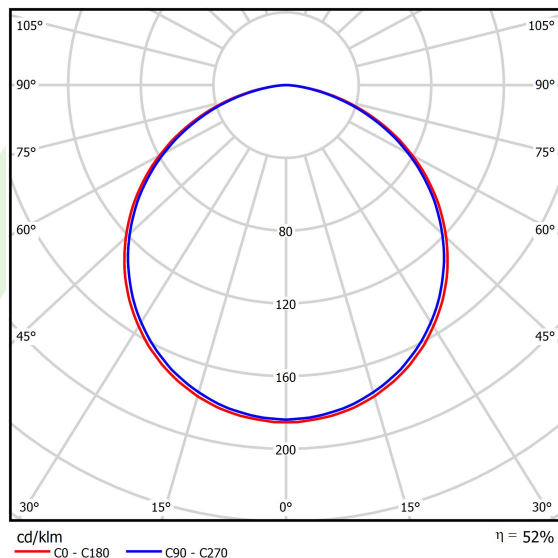

Informacje o produkcie

Kategoria	Oprawy architektoniczne
Rodzina	ARTSHAPE SQ LED
Nazwa	ARTSHAPE SQ LED LARGE EDGE SUSPENDED 10000 PLX EDD 34 827-865 / S-1,5M
Indeks	19.4017.3953.34
EAN	5902107220549

Dane świetlne i elektryczne

Typ źródła	LED
Strumień LED [lm]	10440
Moc LED [W]	91
Strumień oprawy [lm]	5475
Moc oprawy [W]	100
Skuteczność świetlna oprawy [lm/W]	54,8
Temperatura barwowa [K]	2700 ÷ 6500
CRI	>80
Kąt rozsyłu światła [°]	(C0-C180) / (C90-C270) - 113,4° / 111,8°
Klasa ochrony	I
Stopień szczelności	IP40
Zasilanie	220..240 V, 50..60 Hz
Żywotność LED [h]	100000
Lx/By	L80/B10
Temperatura otoczenia [°C]	0 ÷ 30
Zasilacz elektroniczny	DIM DALI (EDD)
Współczynnik mocy cos φ	>0,95
Obciążalność obwodów	8 (B10), 14 (B16), 15(C10), 25 (C16)

Dane mechaniczne

Montaż	na zwieszakach
Materiał	aluminium
Kolor	RAL 9016 (biały)
Przesłona	PLX (opalizowane PMMA)
Odporność mechaniczna	IK04
Wymiary [mm]	1200 x 1200 x 85

Fotometria

Akcesoria

Indeks 6E1-500OKW1P-5