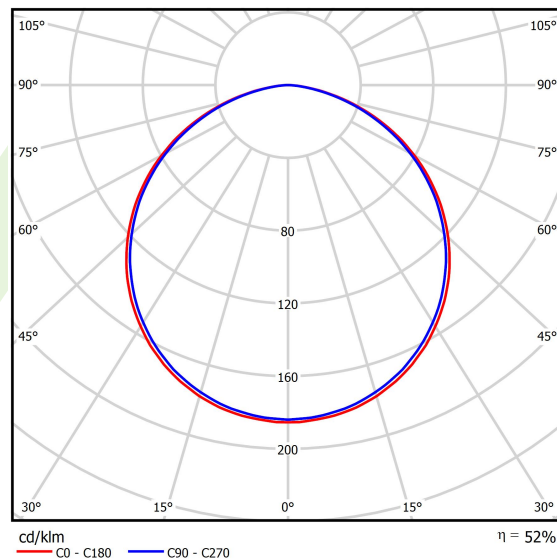

Informacje o produkcie

Kategoria	Oprawy architektoniczne
Rodzina	ARTSHAPE SQ LED
Nazwa	ARTSHAPE SQ LED LARGE EDGE SUSPENDED 10000 PLX EDD 34 827-865 / S-1,5M
Indeks	19.4017.3953.34
EAN	5902107220549

Dane świetlne i elektryczne

Typ źródła	LED
Strumień LED [lm]	10440
Moc LED [W]	91
Strumień oprawy [lm]	5475
Moc oprawy [W]	100
Skuteczność świetlna oprawy [lm/W]	54,8
Temperatura barwowa [K]	2700 ÷ 6500
CRI	>80
Kąt rozsyłu światła [°]	(C0-C180) / (C90-C270) - 113,4° / 111,8°
Klasa ochrony	I
Stopień szczelności	IP40
Zasilanie	220..240 V, 50..60 Hz
Żywotność LED [h]	100000
Lx/By	L80/B10
Temperatura otoczenia [°C]	0 ÷ 30
Zasilacz elektroniczny	DIM DALI (EDD)
Współczynnik mocy cos φ	>0,95
Obciążalność obwodów	8 (B10), 14 (B16), 15(C10), 25 (C16)

Dane mechaniczne

Montaż	na zwieszakach
Materiał	aluminium
Kolor	RAL 9016 (biały)
Przesłona	PLX (opalizowane PMMA)
Odporność mechaniczna	IK04
Wymiary [mm]	1200 x 1200 x 85

Fotometria

Akcesoria

Indeks 6E1-500OKW1P-5