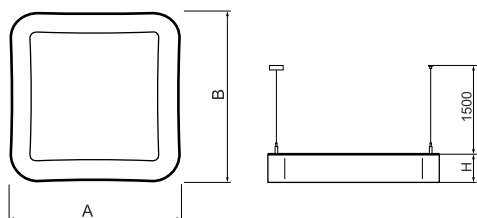

Informacje o produkcie

Kategoria	Oprawy architektoniczne
Rodzina	ARTSHAPE SQ LED
Nazwa	ARTSHAPE SQ LED LARGE EDGE SUSPENDED 10000 PLX EDD 34 827-865 / S-1,5M
Indeks	19.4017.3953.34
EAN	5902107220549

Dane świetlne i elektryczne

Typ źródła	LED
Strumień LED [lm]	10440
Moc LED [W]	91
Strumień oprawy [lm]	5475
Moc oprawy [W]	100
Skuteczność świetlna oprawy [lm/W]	54,8
Temperatura barwowa [K]	2700 ÷ 6500
CRI	>80
Kąt rozsyłu światła [°]	(C0-C180) / (C90-C270) - 113,4° / 111,8°
Klasa ochrony	I
Stopień szczelności	IP40
Zasilanie	220..240 V, 50..60 Hz
Żywotność LED [h]	100000
Lx/By	L80/B10
Temperatura otoczenia [°C]	0 ÷ 30
Zasilacz elektroniczny	DIM DALI (EDD)
Współczynnik mocy cos φ	>0,95
Obciążalność obwodów	8 (B10), 14 (B16), 15(C10), 25 (C16)

Dane mechaniczne

Montaż	na zwieszakach
Materiał	aluminium
Kolor	RAL 9016 (biały)
Przesłona	PLX (opalizowane PMMA)
Odporność mechaniczna	IK04
Wymiary [mm]	1200 x 1200 x 85

Fotometria

Akcesoria

Indeks 6E1-500OKW1P-5

Nazwa SUSPENSION NEW TYPE-J 34
LENGHT 1,5M WIRE 5X 1-POINT

Indeks 19.3272.1205.00

Nazwa SUSPENSION NEW TYPE-E
LENGHT-1,5 METER WITHOUT
WIRE 1-POINT