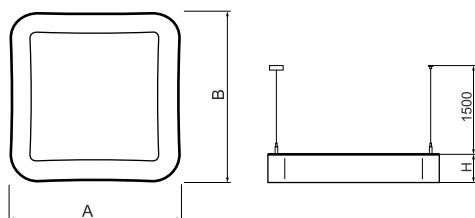

Dane mechaniczne

Montaż	na zwieszakach
Materiał	aluminium
Kolor	RAL 9016 (biały)
Przesłona	PLX (opalizowane PMMA)
Odporność mechaniczna	IK04
Wymiary [mm]	1200 x 1200 x 85