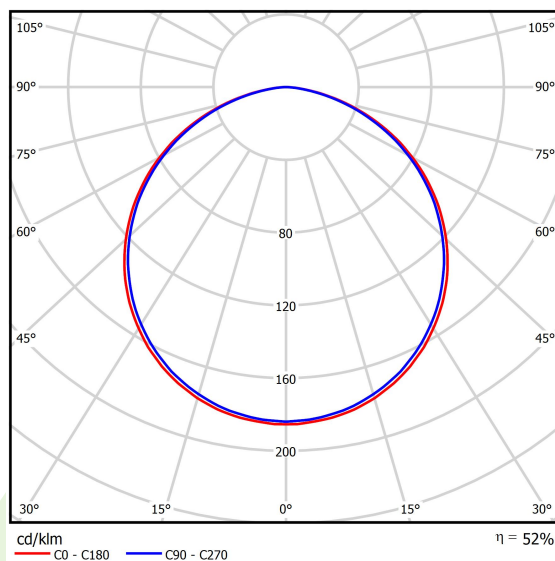

Informacje o produkcie

Kategoria	Oprawy architektoniczne
Rodzina	ARTSHAPE SQ LED
Nazwa	ARTSHAPE SQ LED LARGE EDGE SUSPENDED TW 10000 PLX EDD 34 827-865 / S-1,5M
Indeks	19.4017.3953.34

Dane świetlne i elektryczne

Typ źródła	LED
Strumień LED [lm]	10440
Moc LED [W]	91
Strumień oprawy [lm]	5475
Moc oprawy [W]	100
Skuteczność świetlna oprawy [lm/W]	54,8
Temperatura barwowa [K]	2700 ÷ 6500
CRI	>80
Kąt rozsyłu światła [°]	(C0-C180) / (C90-C270) - 113,4° / 111,8°
Klasa ochrony	I
Stopień szczelności	IP40
Zasilanie	220..240 V, 50..60 Hz
Żywotność LED [h]	60000
Lx/By	L80/B10
Temperatura otoczenia [°C]	0 ÷ 30
Zasilacz elektroniczny	DIM DALI (EDD)
Współczynnik mocy cos φ	>0,95
Obciążalność obwodów	8 (B10), 14 (B16), 15(C10), 25 (C16)

Dane mechaniczne

Montaż	na zwieszakach
Materiał	aluminium
Kolor	RAL 9016 (biały)
Przesłona	PLX (opalizowane PMMA)
Odporność mechaniczna	IK04
Wymiary [mm]	1200 x 1200 x 85

Fotometria

Akcesoria

Indeks 6E1-500OKW1P-5